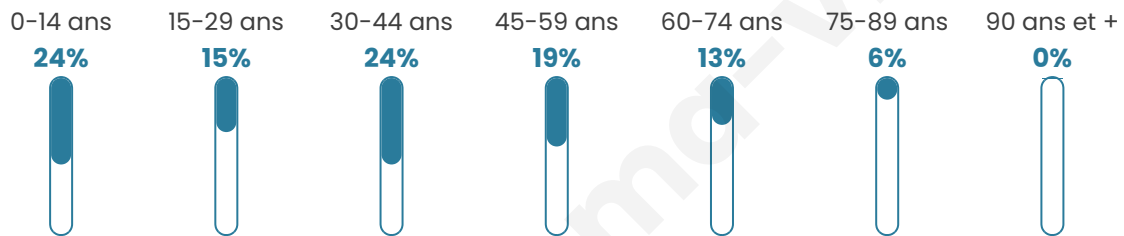

# Statistiques sur la population

Nombre d'habitants

**2 055**

Age moyen

**37 ans**

Pop active

**52.3%**

Taux chômage

**4.3%**

Pop densité

**514 h/km<sup>2</sup>**

Revenu moyen

**27 050 €/an**

## Evolution du nombre d'habitants

Sources : Institut national de la statistique et des études économiques (insee) selon Les dernières parutions officielles de 2024 portant sur les années 2020, 2021 et 2022.

## Tranche d'âge