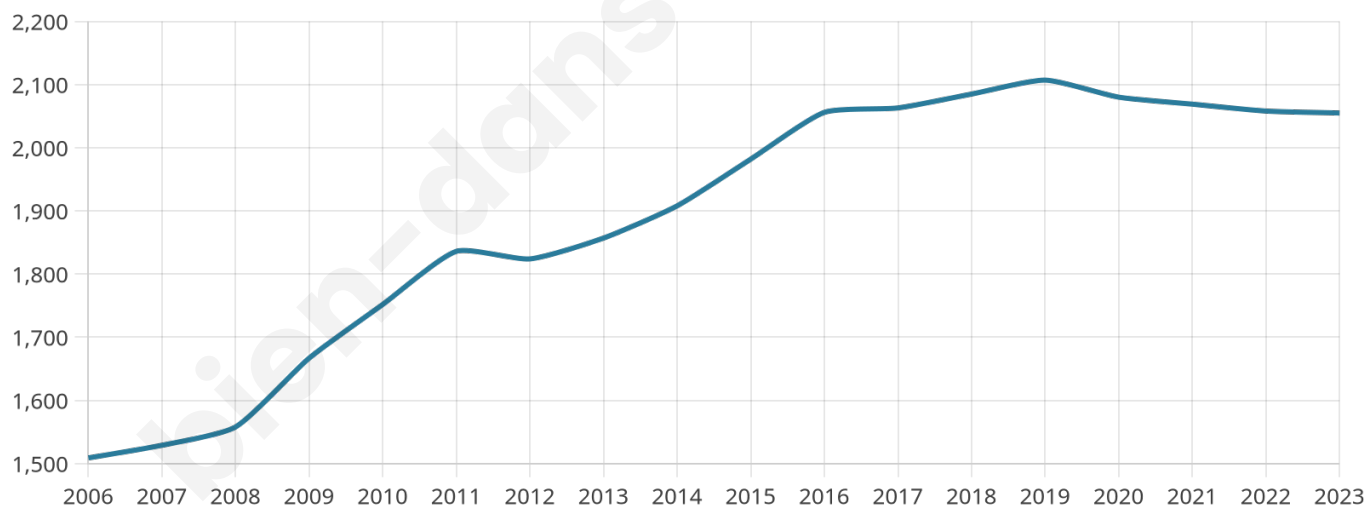

# Statistiques sur la population

Nombre d'habitants

**2 055**

Age moyen

**37 ans**

Pop active

**52.3%**

Taux chômage

**4.3%**

Pop densité

**514 h/km<sup>2</sup>**

Revenu moyen

**27 050 €/an**

## Evolution du nombre d'habitants

Sources : Institut national de la statistique et des études économiques (insee) selon Les dernières parutions officielles de 2024 portant sur les années 2020, 2021 et 2022.