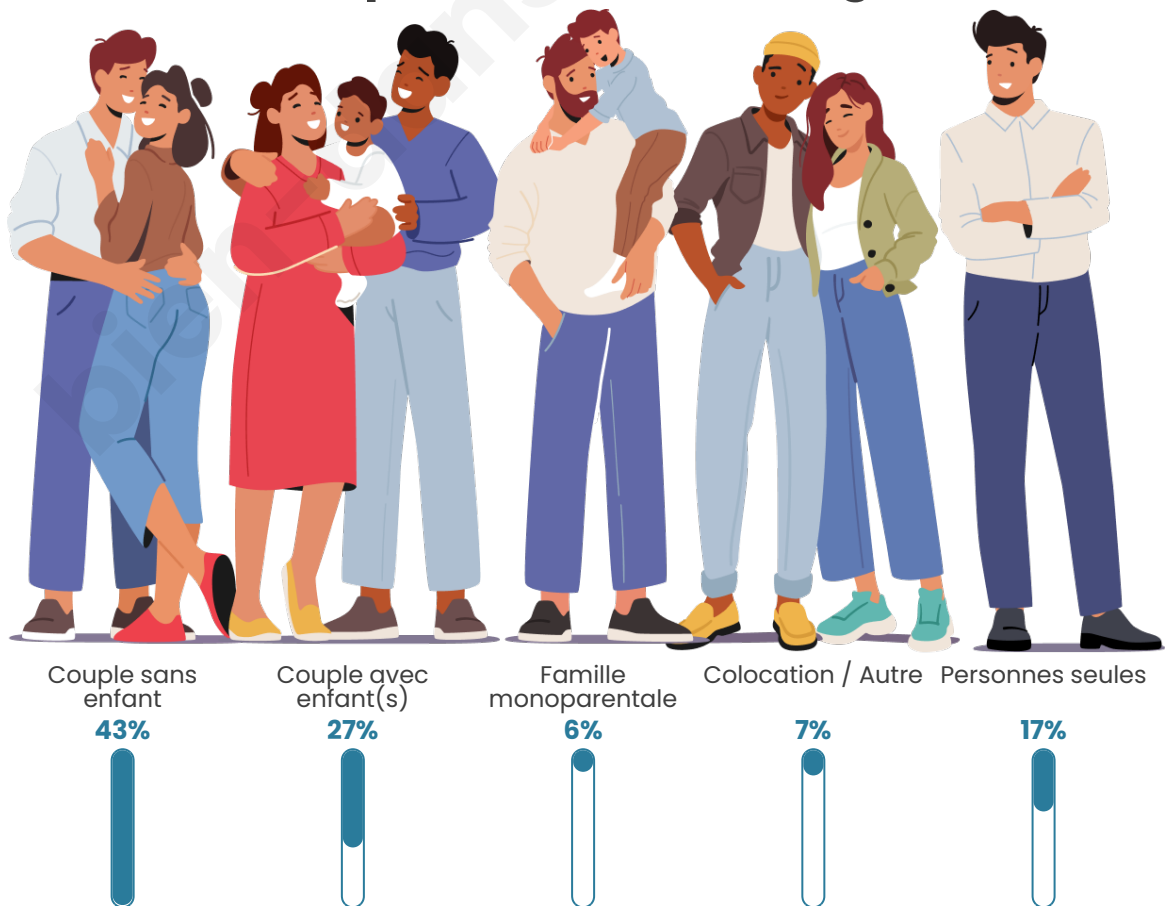

Tranche d'âge

Activité professionnelle

Niveau de diplôme

Composition des ménages

Profils électoraux

Premier tour

	Marine LE PEN	33.33 %
	Emmanuel MACRON	30.51 %
	Jean-Luc MÉLENCHON	12.43 %
	Valérie PÉCRESSÉ	6.78 %
	Éric ZEMMOUR	6.21 %
	Nicolas DUPONT-AIGNAN	3.39 %
	Jean LASSALLE	2.82 %
	Fabien ROUSSEL	1.13 %
	Anne HIDALGO	1.13 %
	Yannick JADOT	1.13 %
	Philippe POUTOU	1.13 %
	Nathalie ARTHAUD	0.00 %