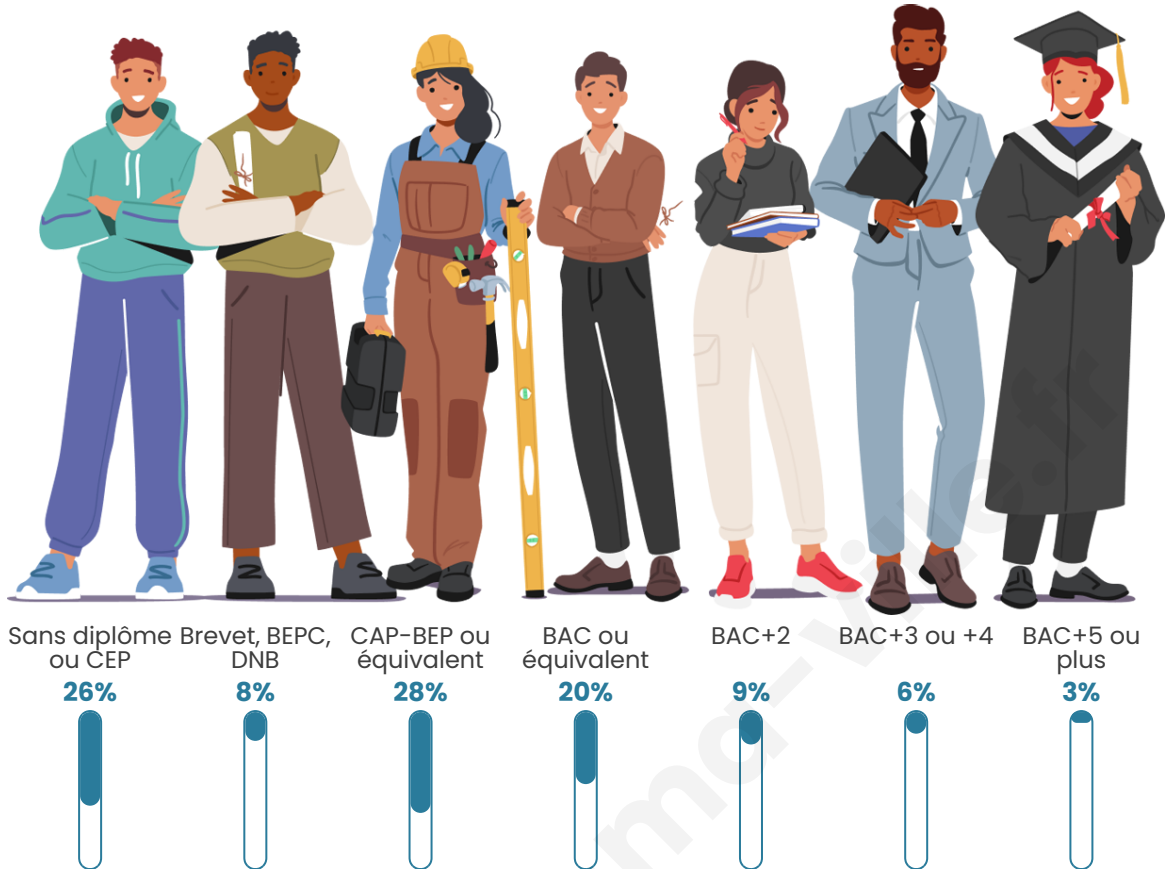

Tranche d'âge

Activité professionnelle

Niveau de diplôme

Composition des ménages

Profils électoraux

Premier tour

	Marine LE PEN	33.33 %
	Emmanuel MACRON	30.51 %
	Jean-Luc MÉLENCHON	12.43 %
	Valérie PÉCRESSÉ	6.78 %
	Éric ZEMMOUR	6.21 %
	Nicolas DUPONT-AIGNAN	3.39 %
	Jean LASSALLE	2.82 %
	Fabien ROUSSEL	1.13 %
	Anne HIDALGO	1.13 %
	Yannick JADOT	1.13 %
	Philippe POUTOU	1.13 %
	Nathalie ARTHAUD	0.00 %