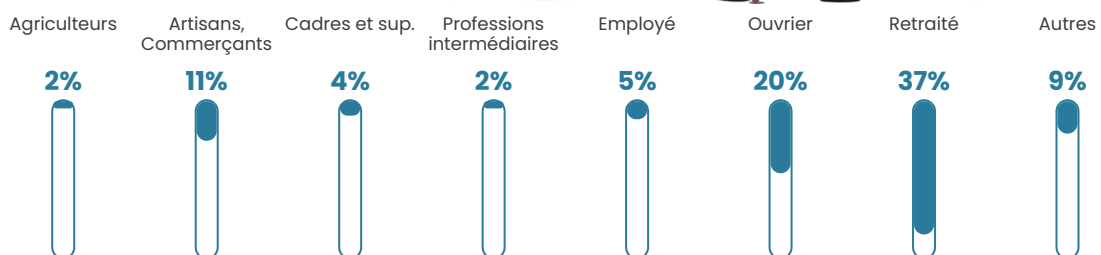

47 ans

Pop active

41%

Taux chômage

6%

Pop densité

14 h/km²

Revenu moyen

20 150 €/an

Evolution du nombre d'habitants

Sources : Institut national de la statistique et des études économiques (insee) selon Les dernières parutions officielles de 2024 portant sur les années 2020, 2021 et 2022.

Tranche d'âge

Activité professionnelle

Niveau de diplôme

Composition des ménages

Profils électoraux

Premier tour

	Marine LE PEN	33.33 %
	Emmanuel MACRON	30.51 %
	Jean-Luc MÉLENCHON	12.43 %
	Valérie PÉCRESSÉ	6.78 %
	Éric ZEMMOUR	6.21 %
	Nicolas DUPONT-AIGNAN	3.39 %
	Jean LASSALLE	2.82 %
	Fabien ROUSSEL	1.13 %
	Anne HIDALGO	1.13 %
	Yannick JADOT	1.13 %
	Philippe POUTOU	1.13 %
	Nathalie ARTHAUD	0.00 %