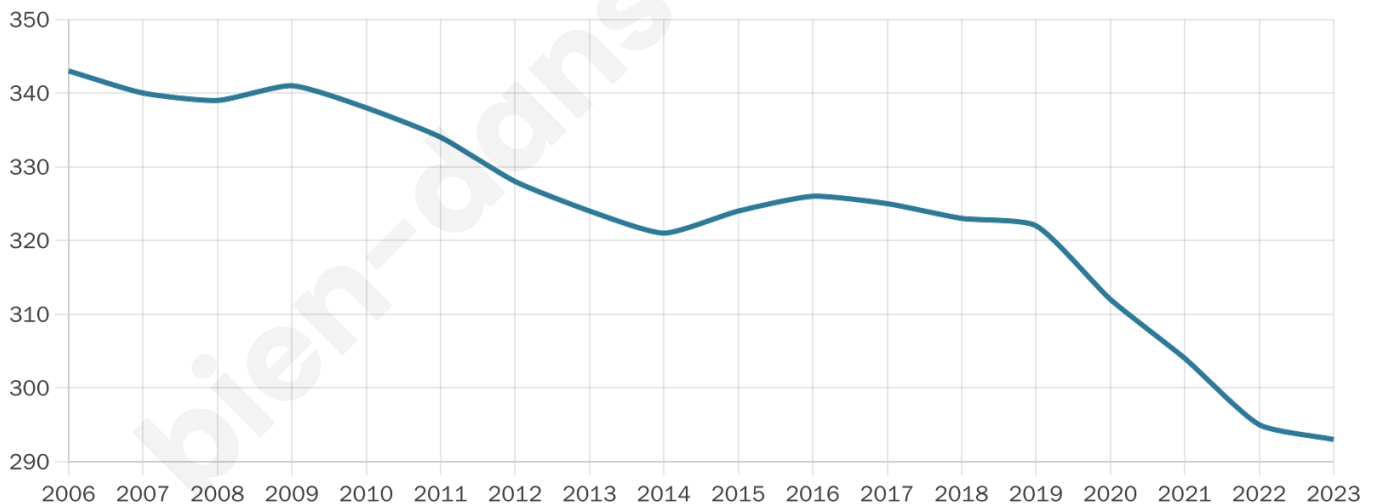

Situation géographique

i Informations clés

- **Région** : Grand Est
- **Département** : Aube
- **Code postal** : 10210
- **Superficie** : 21 km²

Statistiques sur la population

Nombre d'habitants

293

Age moyen

47 ans

Pop active

41%

Taux chômage

6%

Pop densité

14 h/km²

Revenu moyen

20 150 €/an

Evolution du nombre d'habitants

Sources : Institut national de la statistique et des études économiques (insee) selon Les dernières parutions officielles de 2024 portant sur les années 2020, 2021 et 2022.