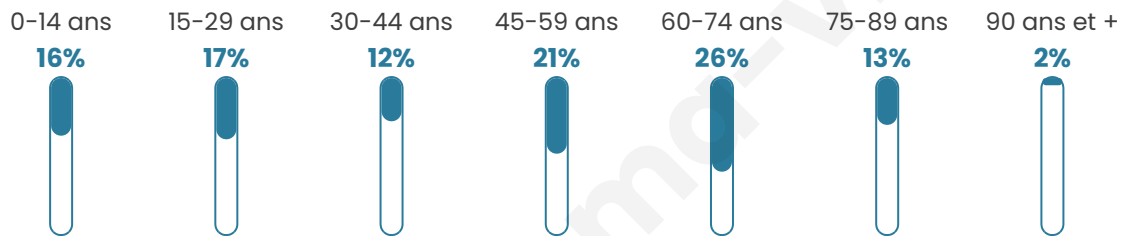

47 ans

Pop active

41%

Taux chômage

6%

Pop densité

14 h/km²

Revenu moyen

Tranche d'âge

Activité professionnelle

Niveau de diplôme

Composition des ménages

Profils électoraux

Premier tour

	Marine LE PEN	33.33 %
	Emmanuel MACRON	30.51 %
	Jean-Luc MÉLENCHON	12.43 %
	Valérie PÉCRESSÉ	6.78 %
	Éric ZEMMOUR	6.21 %
	Nicolas DUPONT-AIGNAN	3.39 %
	Jean LASSALLE	2.82 %
	Fabien ROUSSEL	1.13 %
	Anne HIDALGO	1.13 %
	Yannick JADOT	1.13 %
	Philippe POUTOU	1.13 %
	Nathalie ARTHAUD	0.00 %