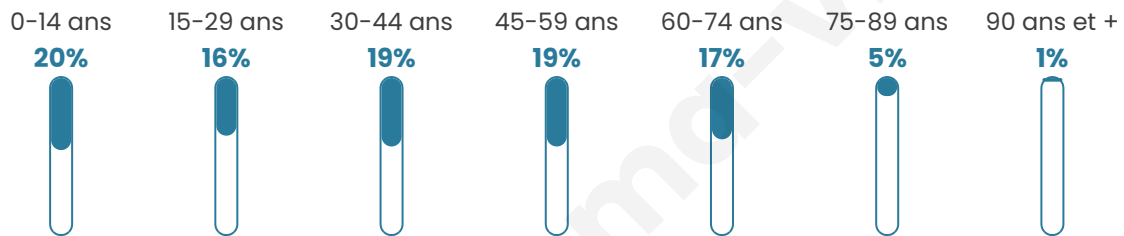

# Statistiques sur la population

Nombre d'habitants

**742**

Age moyen

**39 ans**

Pop active

**47.6%**

Taux chômage

**7.8%**

Pop densité

**44 h/km<sup>2</sup>**

Revenu moyen

**22 150 €/an**

## Evolution du nombre d'habitants

Sources : Institut national de la statistique et des études économiques (insee) selon Les dernières parutions officielles de 2024 portant sur les années 2020, 2021 et 2022.

## Tranche d'âge