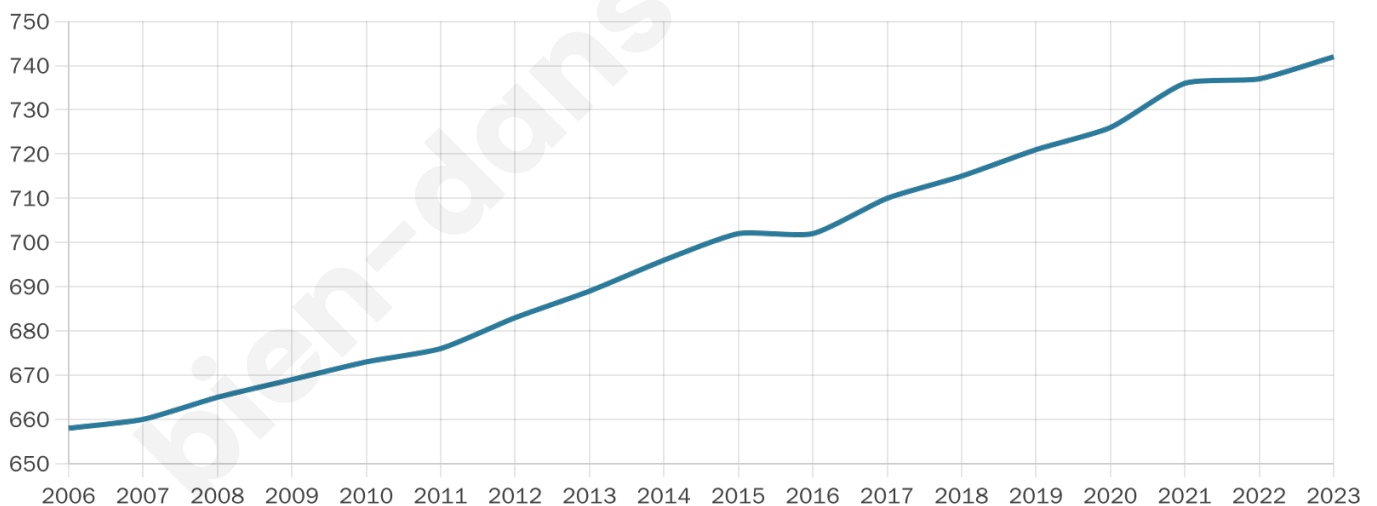

# Statistiques sur la population

Nombre d'habitants

**742**

Age moyen

**39 ans**

Pop active

**47.6%**

Taux chômage

**7.8%**

Pop densité

**44 h/km<sup>2</sup>**

Revenu moyen

**22 150 €/an**

## Evolution du nombre d'habitants

Sources : Institut national de la statistique et des études économiques (insee) selon Les dernières parutions officielles de 2024 portant sur les années 2020, 2021 et 2022.