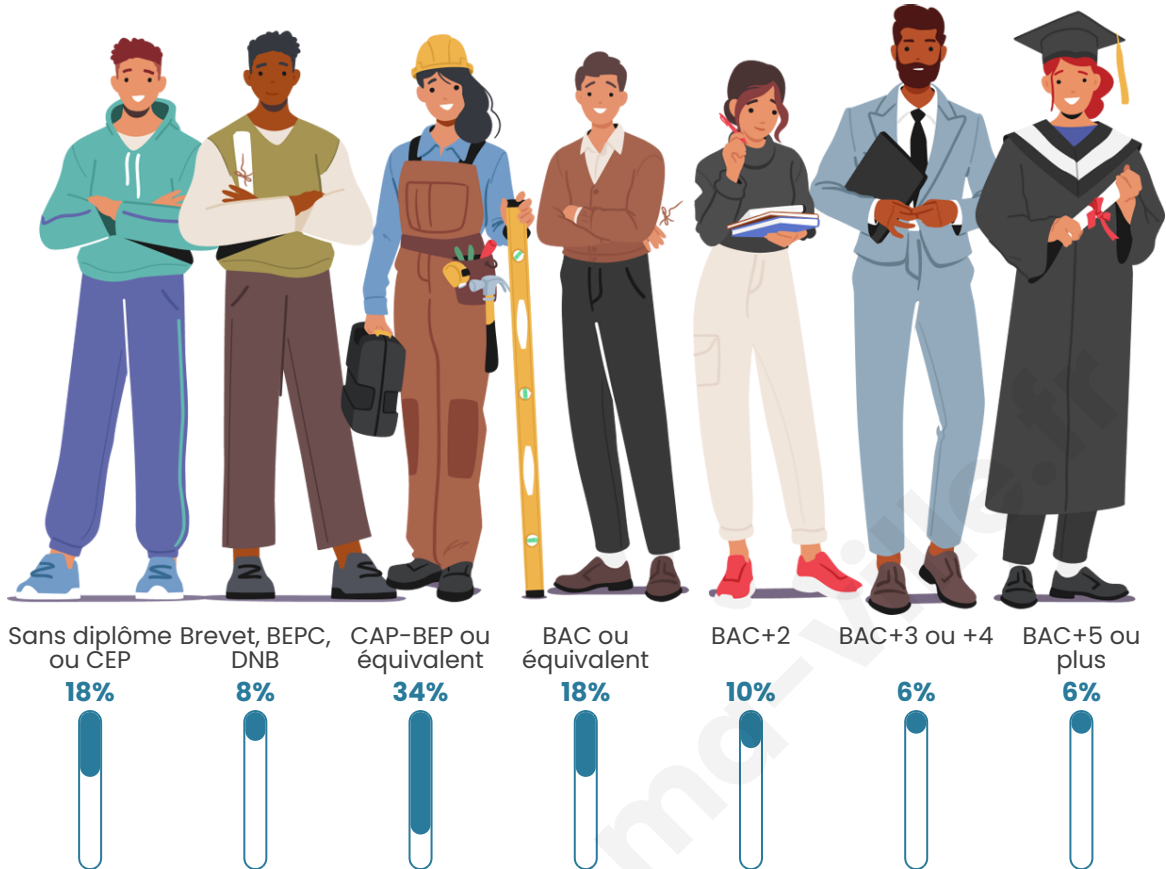

Age moyen

40 ans

Pop active

49.7%

Taux chômage

11.6%

Pop densité

29 h/km²

Tranche d'âge

Activité professionnelle

Niveau de diplôme

Composition des ménages

Profils électoraux

Premier tour

	Marine LE PEN	35.62 %
	Emmanuel MACRON	23.29 %
	Jean-Luc MÉLENCHON	14.61 %
	Valérie PÉCRESSÉ	6.39 %
	Éric ZEMMOUR	5.48 %
	Nicolas DUPONT-AIGNAN	5.02 %
	Nathalie ARTHAUD	2.74 %
	Yannick JADOT	1.83 %
	Philippe POUTOU	1.83 %
	Fabien ROUSSEL	1.37 %
	Jean LASSALLE	0.91 %
	Anne HIDALGO	0.91 %