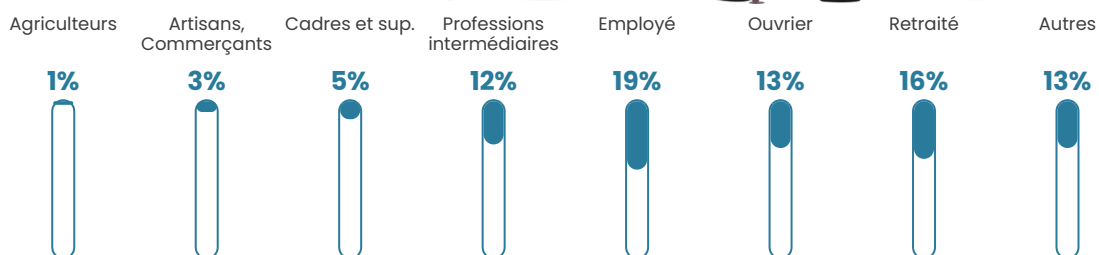

Revenu moyen

23 450 €/an

Evolution du nombre d'habitants

Sources : Institut national de la statistique et des études économiques (insee) selon Les dernières parutions officielles de 2024 portant sur les années 2020, 2021 et 2022.

Tranche d'âge

Activité professionnelle

Niveau de diplôme

Composition des ménages

Profils électoraux

Premier tour

	Marine LE PEN	35.62 %
	Emmanuel MACRON	23.29 %
	Jean-Luc MÉLENCHON	14.61 %
	Valérie PÉCRESSÉ	6.39 %
	Éric ZEMMOUR	5.48 %
	Nicolas DUPONT-AIGNAN	5.02 %
	Nathalie ARTHAUD	2.74 %
	Yannick JADOT	1.83 %
	Philippe POUTOU	1.83 %
	Fabien ROUSSEL	1.37 %
	Jean LASSALLE	0.91 %
	Anne HIDALGO	0.91 %