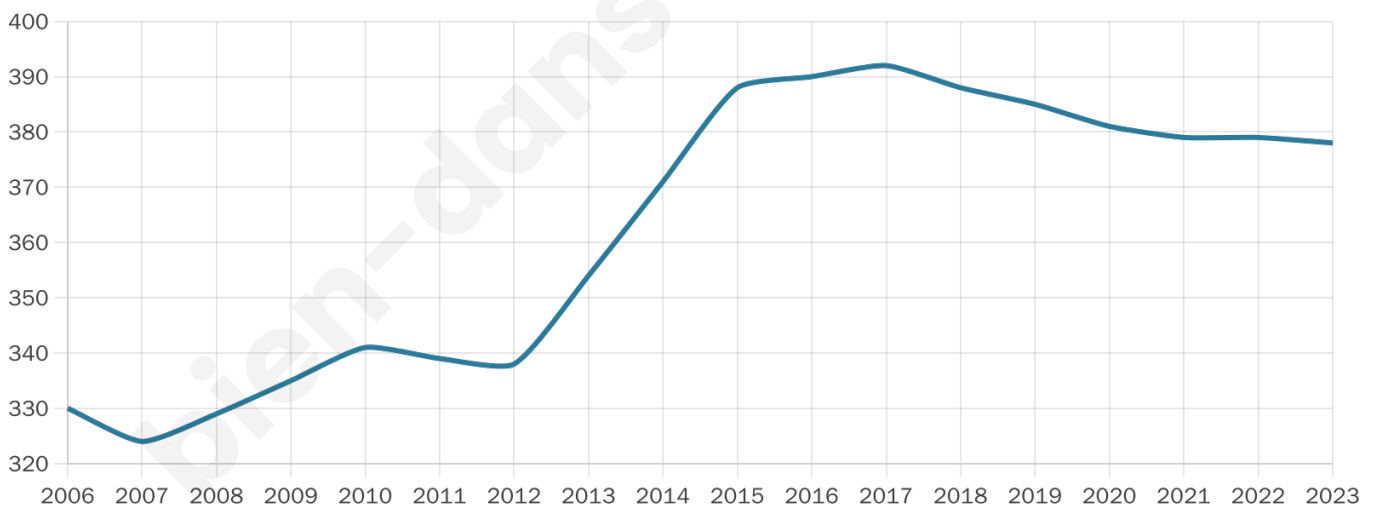

Age moyen

40 ans

Pop active

49.7%

Taux chômage

11.6%

Pop densité

29 h/km²

Revenu moyen

23 450 €/an

Evolution du nombre d'habitants

Sources : Institut national de la statistique et des études économiques (insee) selon Les dernières parutions officielles de 2024 portant sur les années 2020, 2021 et 2022.