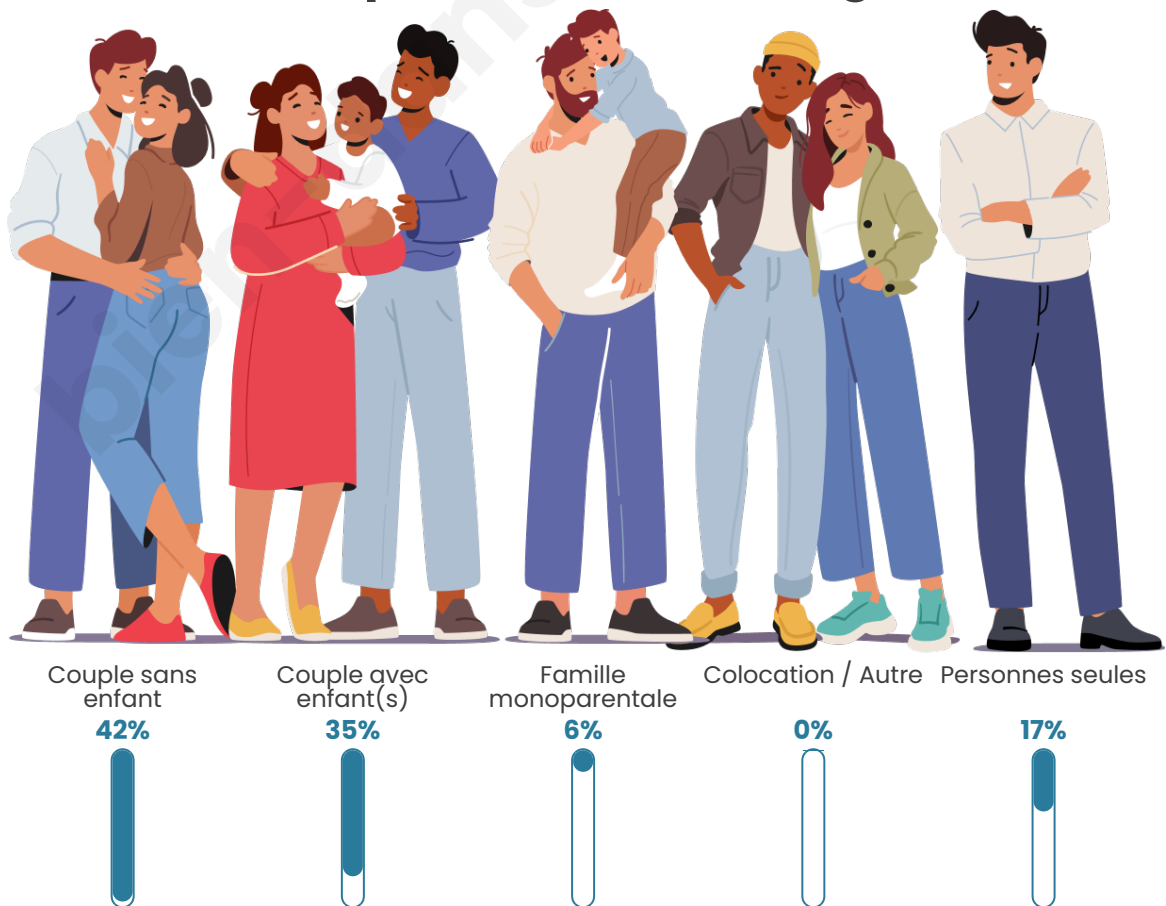

Tranche d'âge

Activité professionnelle

Niveau de diplôme

Composition des ménages

Profils électoraux

Premier tour

	Marine LE PEN	35.62 %
	Emmanuel MACRON	23.29 %
	Jean-Luc MÉLENCHON	14.61 %
	Valérie PÉCRESSÉ	6.39 %
	Éric ZEMMOUR	5.48 %
	Nicolas DUPONT-AIGNAN	5.02 %
	Nathalie ARTHAUD	2.74 %
	Yannick JADOT	1.83 %
	Philippe POUTOU	1.83 %
	Fabien ROUSSEL	1.37 %
	Jean LASSALLE	0.91 %
	Anne HIDALGO	0.91 %