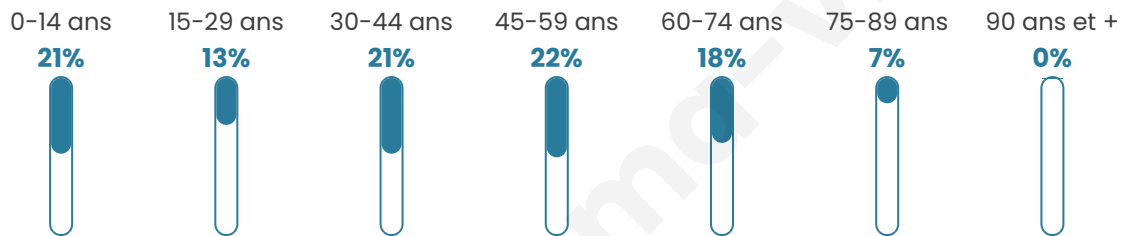

Age moyen

40 ans

Pop active

49.7%

Taux chômage

11.6%

Pop densité

29 h/km²

Revenu moyen

23 450 €/an

Evolution du nombre d'habitants

Sources : Institut national de la statistique et des études économiques (insee) selon Les dernières parutions officielles de 2024 portant sur les années 2020, 2021 et 2022.

Tranche d'âge

Activité professionnelle

Niveau de diplôme

Composition des ménages

Profils électoraux

Premier tour

	Marine LE PEN	35.62 %
	Emmanuel MACRON	23.29 %
	Jean-Luc MÉLENCHON	14.61 %
	Valérie PÉCRESSÉ	6.39 %
	Éric ZEMMOUR	5.48 %
	Nicolas DUPONT-AIGNAN	5.02 %
	Nathalie ARTHAUD	2.74 %
	Yannick JADOT	1.83 %
	Philippe POUTOU	1.83 %
	Fabien ROUSSEL	1.37 %
	Jean LASSALLE	0.91 %
	Anne HIDALGO	0.91 %