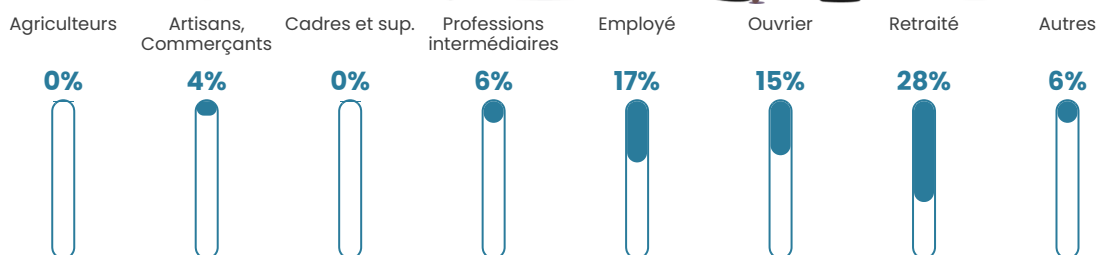

18 h/km²

Revenu moyen

21 320 €/an

Evolution du nombre d'habitants

Sources : Institut national de la statistique et des études économiques (insee) selon Les dernières parutions officielles de 2024 portant sur les années 2020, 2021 et 2022.

Tranche d'âge

Activité professionnelle

Niveau de diplôme

Composition des ménages

Profils électoraux

Premier tour

	Marine LE PEN	36.36 %
	Emmanuel MACRON	23.48 %
	Jean-Luc MÉLENCHON	9.85 %
	Valérie PÉCRESSE	9.09 %
	Éric ZEMMOUR	4.55 %
	Jean LASSALLE	3.79 %
	Yannick JADOT	3.79 %
	Nathalie ARTHAUD	2.27 %
	Fabien ROUSSEL	2.27 %
	Philippe POUTOU	2.27 %
	Nicolas DUPONT-AIGNAN	1.52 %
	Anne HIDALGO	0.76 %