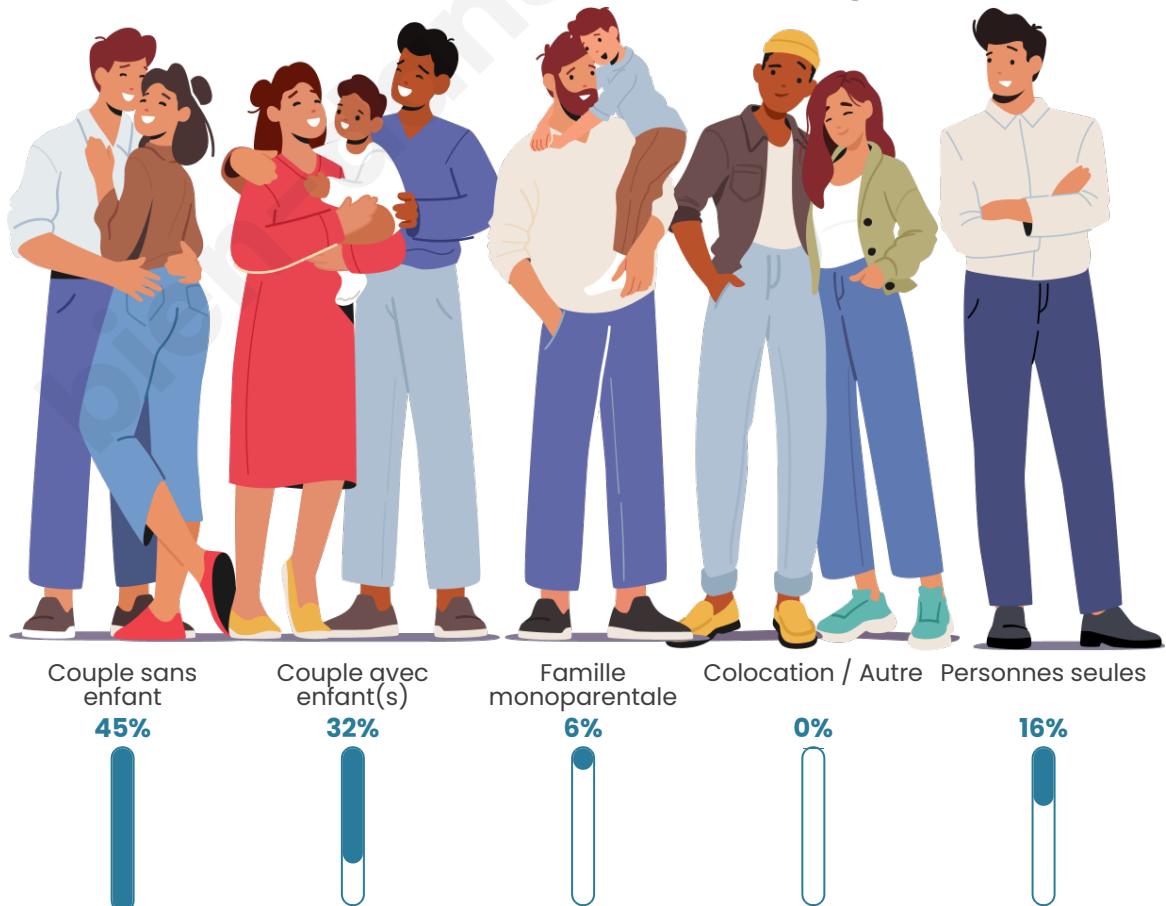

Tranche d'âge

Activité professionnelle

Niveau de diplôme

Composition des ménages

Profils électoraux

Premier tour

	Marine LE PEN	36.36 %
	Emmanuel MACRON	23.48 %
	Jean-Luc MÉLENCHON	9.85 %
	Valérie PÉCRESSE	9.09 %
	Éric ZEMMOUR	4.55 %
	Jean LASSALLE	3.79 %
	Yannick JADOT	3.79 %
	Nathalie ARTHAUD	2.27 %
	Fabien ROUSSEL	2.27 %
	Philippe POUTOU	2.27 %
	Nicolas DUPONT-AIGNAN	1.52 %
	Anne HIDALGO	0.76 %