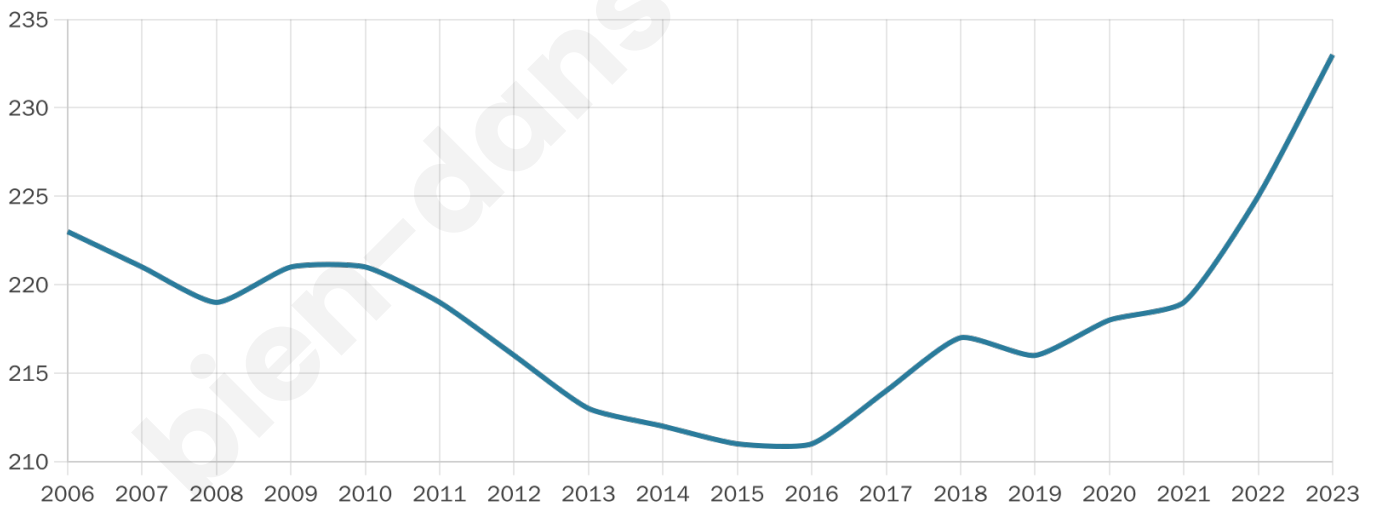

Version web

Ville de Chéry

Présenté par

BIEN dans
ma **VILLE** 

Sommaire

Situation géographique	3
Statistiques sur la population	4
Evolution du nombre d'habitants	4
Tranche d'âge	5
0-14 ans	5
15-29 ans	5
30-44 ans	5
45-59 ans	5
60-74 ans	5
75-89 ans	5
90 ans et +	5
Activité professionnelle	5
Agriculteurs	5
Artisans, Commerçants	5
Cadres et sup.	5
Professions intermédiaires	5
Employé	5
Ouvrier	5
Retraité	5
Autres	5
Niveau de diplôme	6
Sans diplôme ou CEP	6
Brevet, BEPC, DNB	6
CAP-BEP ou équivalent	6
BAC ou équivalent	6
BAC+2	6
BAC+3 ou +4	6
BAC+5 ou plus	6
Composition des ménages	6
Couple sans enfant	6
Couple avec enfant(s)	6
Famille monoparentale	6
Colocation / Autre	6
Personnes seules	6
Profils électoraux	7
Premier tour	7
Sécurité	8
Evolution du nombre d'infractions	8
Pour comparer	9
Services à la population	10
Commerce	10
Éducation	10
Villes autour de Chéry	11

233

Age moyen

44 ans

Pop active

42.9%

Taux chômage

9%

Pop densité

18 h/km²

Revenu moyen

21 320 €/an

Evolution du nombre d'habitants

Sources : Institut national de la statistique et des études économiques (insee) selon Les dernières parutions officielles de 2024 portant sur les années 2020, 2021 et 2022.