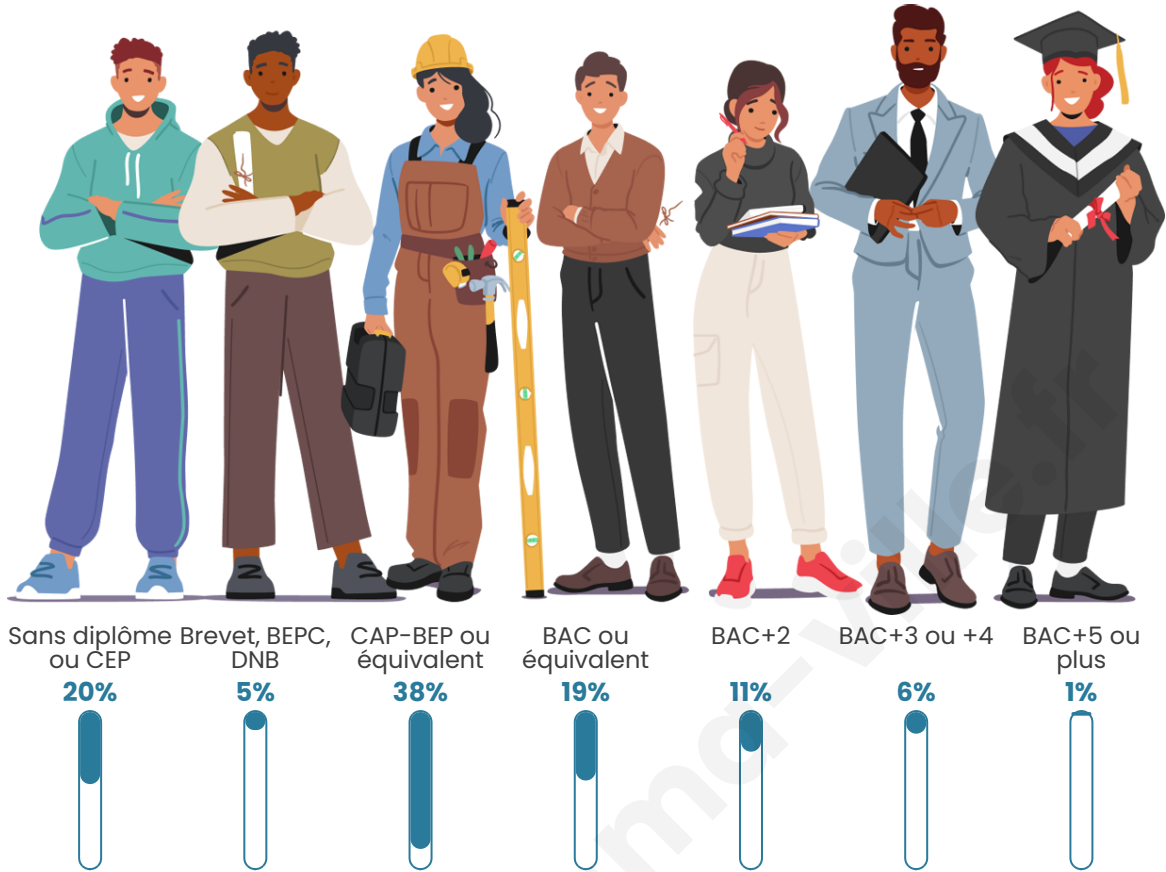

233

Age moyen

44 ans

Pop active

42.9%

Taux chômage

9%

Pop densité

Tranche d'âge

Activité professionnelle

Niveau de diplôme

Composition des ménages

Profils électoraux

Premier tour

	Marine LE PEN	36.36 %
	Emmanuel MACRON	23.48 %
	Jean-Luc MÉLENCHON	9.85 %
	Valérie PÉCRESSE	9.09 %
	Éric ZEMMOUR	4.55 %
	Jean LASSALLE	3.79 %
	Yannick JADOT	3.79 %
	Nathalie ARTHAUD	2.27 %
	Fabien ROUSSEL	2.27 %
	Philippe POUTOU	2.27 %
	Nicolas DUPONT-AIGNAN	1.52 %
	Anne HIDALGO	0.76 %