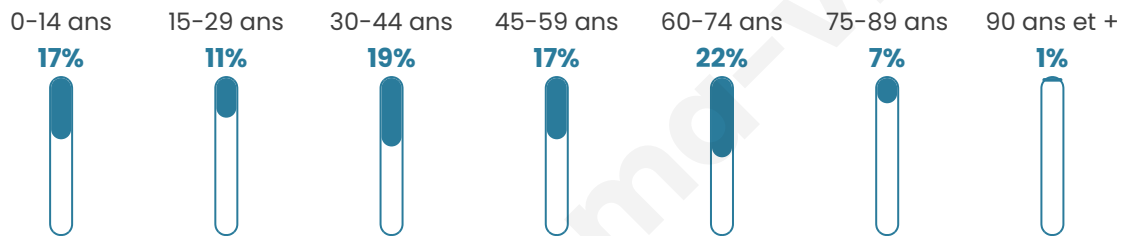

233

Age moyen

44 ans

Pop active

42.9%

Taux chômage

9%

Pop densité

18 h/km²

Revenu moyen

21 320 €/an

Evolution du nombre d'habitants

Sources : Institut national de la statistique et des études économiques (insee) selon Les dernières parutions officielles de 2024 portant sur les années 2020, 2021 et 2022.

Tranche d'âge

Activité professionnelle

Niveau de diplôme

Composition des ménages

Profils électoraux

Premier tour

	Marine LE PEN	36.36 %
	Emmanuel MACRON	23.48 %
	Jean-Luc MÉLENCHON	9.85 %
	Valérie PÉCRESSE	9.09 %
	Éric ZEMMOUR	4.55 %
	Jean LASSALLE	3.79 %
	Yannick JADOT	3.79 %
	Nathalie ARTHAUD	2.27 %
	Fabien ROUSSEL	2.27 %
	Philippe POUTOU	2.27 %
	Nicolas DUPONT-AIGNAN	1.52 %
	Anne HIDALGO	0.76 %

166 inscrits

Participation : 81.93%

Votes blancs : 2.21%

Votes nuls : 0.74%

Second tour

	Emmanuel MACRON	42,4 %
	Marine LE PEN	57,6 %

166 inscrits

Participation : 84.94%