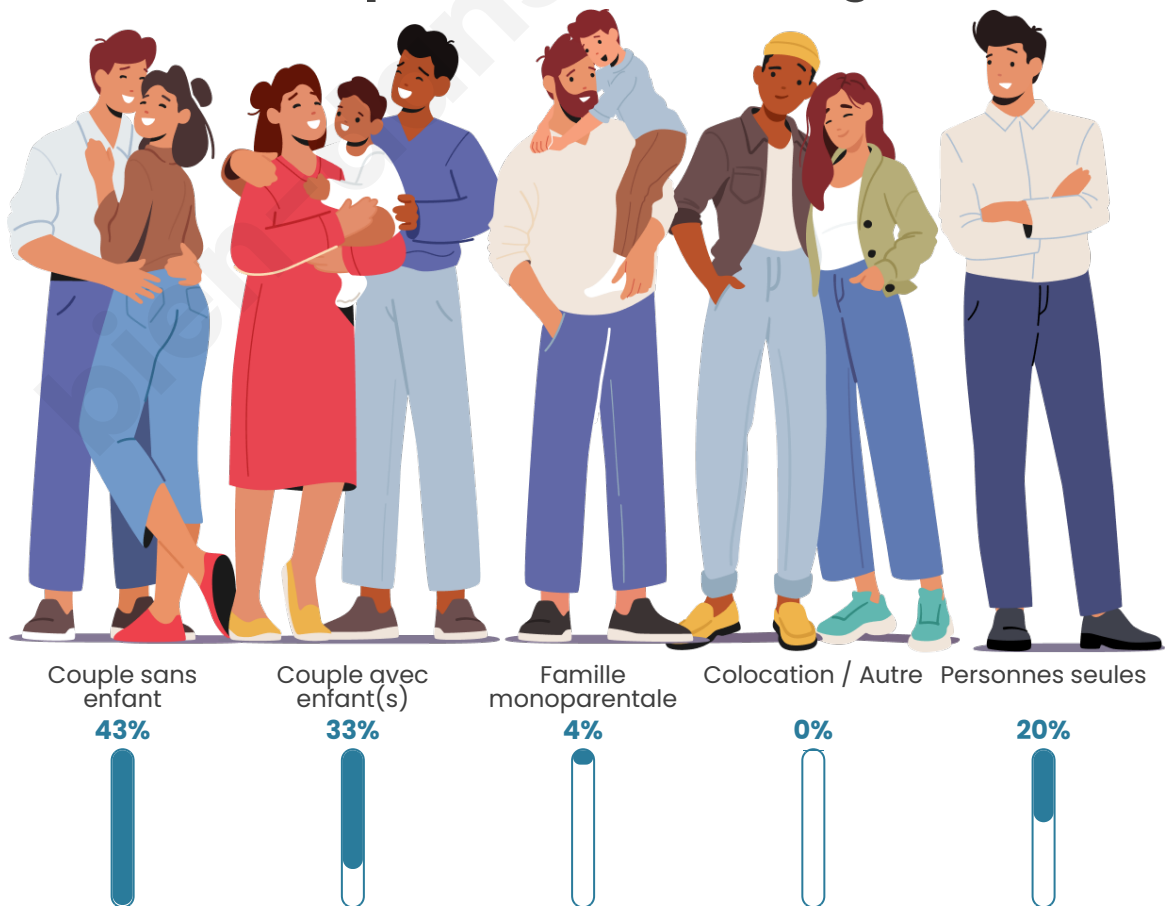

Tranche d'âge

Activité professionnelle

Niveau de diplôme

Composition des ménages

Profils électoraux

Premier tour

	Marine LE PEN	36.61 %
	Valérie PÉCRESSE	29.46 %
	Emmanuel MACRON	19.64 %
	Jean-Luc MÉLENCHON	6.25 %
	Éric ZEMMOUR	4.46 %
	Nicolas DUPONT-AIGNAN	1.79 %
	Jean LASSALLE	0.89 %
	Philippe POUTOU	0.89 %
	Nathalie ARTHAUD	0.00 %
	Fabien ROUSSEL	0.00 %
	Anne HIDALGO	0.00 %
	Yannick JADOT	0.00 %