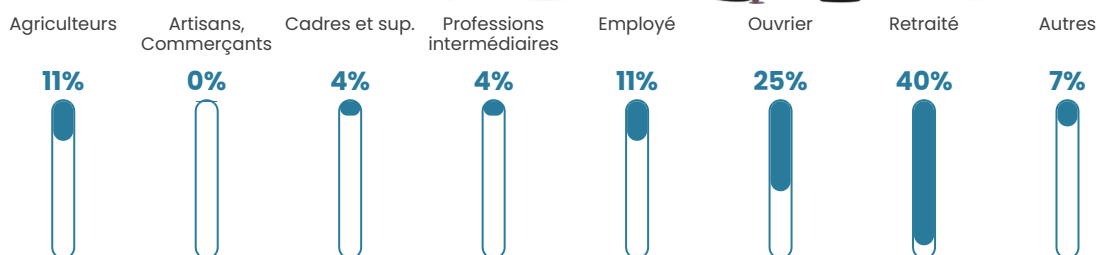

48 ans

Pop active

52.4%

Taux chômage

6.5%

Pop densité

11 h/km²

Revenu moyen

27 520 €/an

Evolution du nombre d'habitants

Sources : Institut national de la statistique et des études économiques (insee) selon Les dernières parutions officielles de 2024 portant sur les années 2020, 2021 et 2022.

Tranche d'âge

Activité professionnelle

Niveau de diplôme

Composition des ménages

Profils électoraux

Premier tour

	Marine LE PEN	36.61 %
	Valérie PÉCRESSE	29.46 %
	Emmanuel MACRON	19.64 %
	Jean-Luc MÉLENCHON	6.25 %
	Éric ZEMMOUR	4.46 %
	Nicolas DUPONT-AIGNAN	1.79 %
	Jean LASSALLE	0.89 %
	Philippe POUTOU	0.89 %
	Nathalie ARTHAUD	0.00 %
	Fabien ROUSSEL	0.00 %
	Anne HIDALGO	0.00 %
	Yannick JADOT	0.00 %