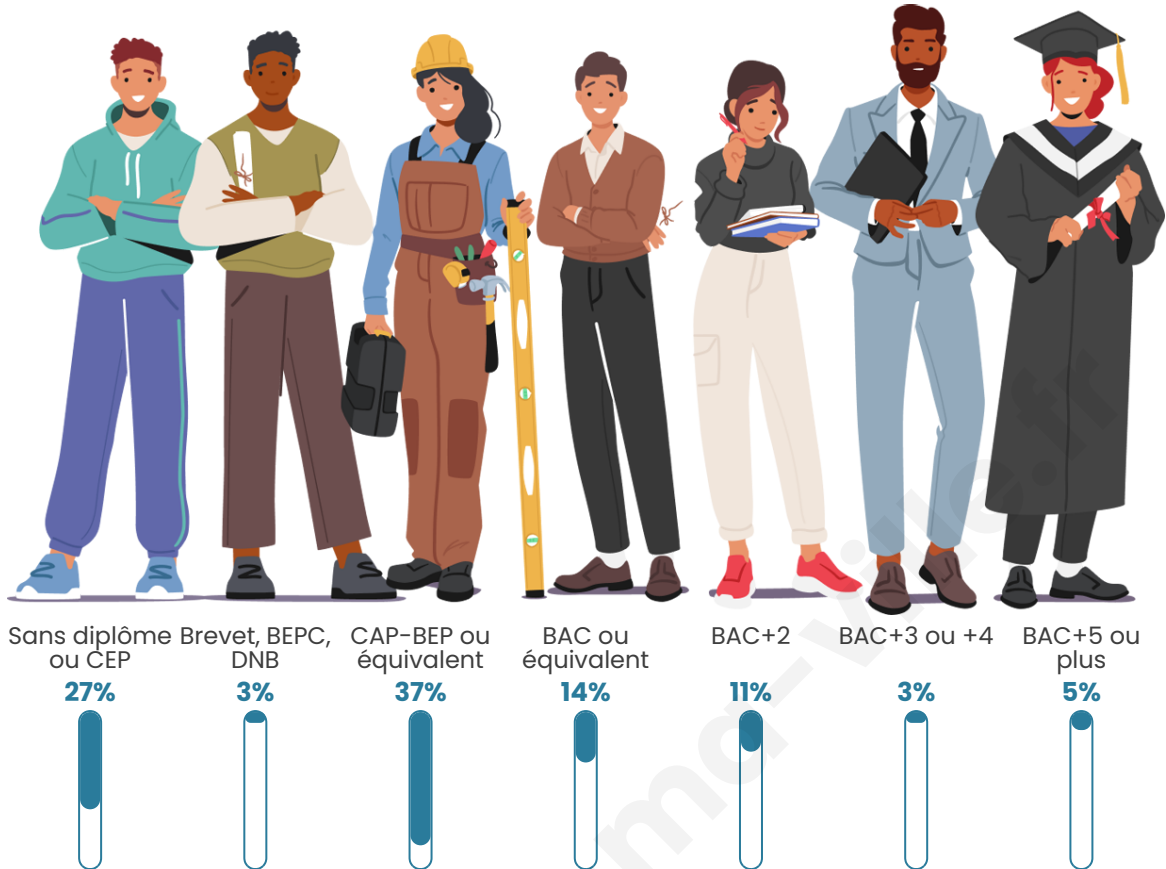

Tranche d'âge

Activité professionnelle

Niveau de diplôme

Composition des ménages

Profils électoraux

Premier tour

	Marine LE PEN	36.61 %
	Valérie PÉCRESSE	29.46 %
	Emmanuel MACRON	19.64 %
	Jean-Luc MÉLENCHON	6.25 %
	Éric ZEMMOUR	4.46 %
	Nicolas DUPONT-AIGNAN	1.79 %
	Jean LASSALLE	0.89 %
	Philippe POUTOU	0.89 %
	Nathalie ARTHAUD	0.00 %
	Fabien ROUSSEL	0.00 %
	Anne HIDALGO	0.00 %
	Yannick JADOT	0.00 %