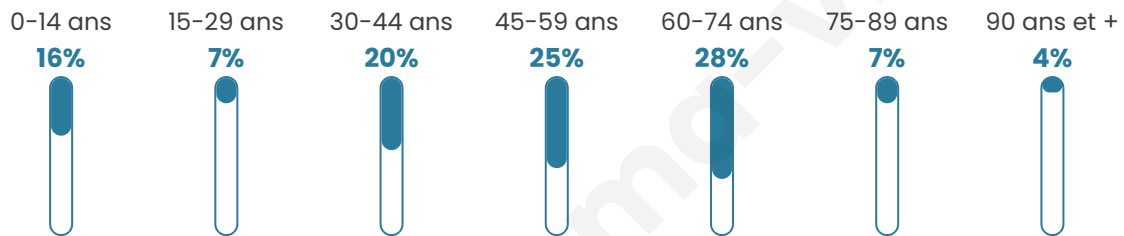

Situation géographique

i Informations clés

- **Région** : Grand Est
- **Département** : Aube
- **Code postal** : 10110
- **Superficie** : 13 km²

Statistiques sur la population

Nombre d'habitants

145

Age moyen

48 ans

Pop active

52.4%

Taux chômage

6.5%

Pop densité

11 h/km²

Revenu moyen

27 520 €/an

Evolution du nombre d'habitants

Sources : Institut national de la statistique et des études économiques (insee) selon Les dernières parutions officielles de 2024 portant sur les années 2020, 2021 et 2022.

Tranche d'âge

Activité professionnelle

Niveau de diplôme

Composition des ménages

Profils électoraux

Premier tour

	Marine LE PEN	36.61 %
	Valérie PÉCRESSE	29.46 %
	Emmanuel MACRON	19.64 %
	Jean-Luc MÉLENCHON	6.25 %
	Éric ZEMMOUR	4.46 %
	Nicolas DUPONT-AIGNAN	1.79 %
	Jean LASSALLE	0.89 %
	Philippe POUTOU	0.89 %
	Nathalie ARTHAUD	0.00 %
	Fabien ROUSSEL	0.00 %
	Anne HIDALGO	0.00 %
	Yannick JADOT	0.00 %