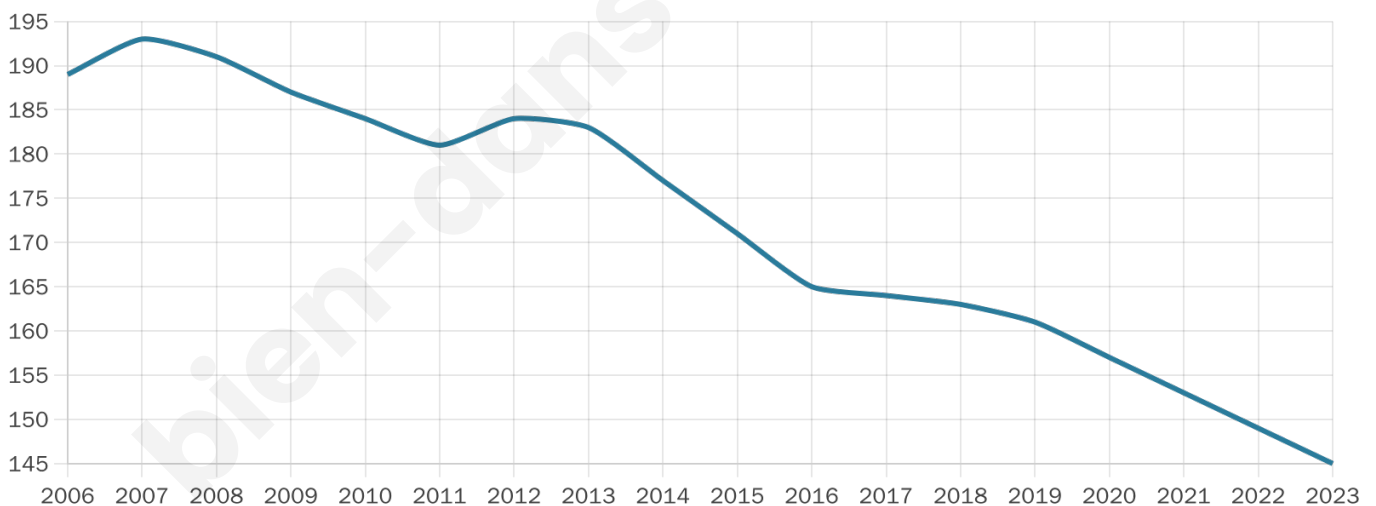

Situation géographique

i Informations clés

- **Région** : Grand Est
- **Département** : Aube
- **Code postal** : 10110
- **Superficie** : 13 km²

Statistiques sur la population

Nombre d'habitants

145

Age moyen

48 ans

Pop active

52.4%

Taux chômage

6.5%

Pop densité

11 h/km²

Revenu moyen

27 520 €/an

Evolution du nombre d'habitants

Sources : Institut national de la statistique et des études économiques (insee) selon Les dernières parutions officielles de 2024 portant sur les années 2020, 2021 et 2022.