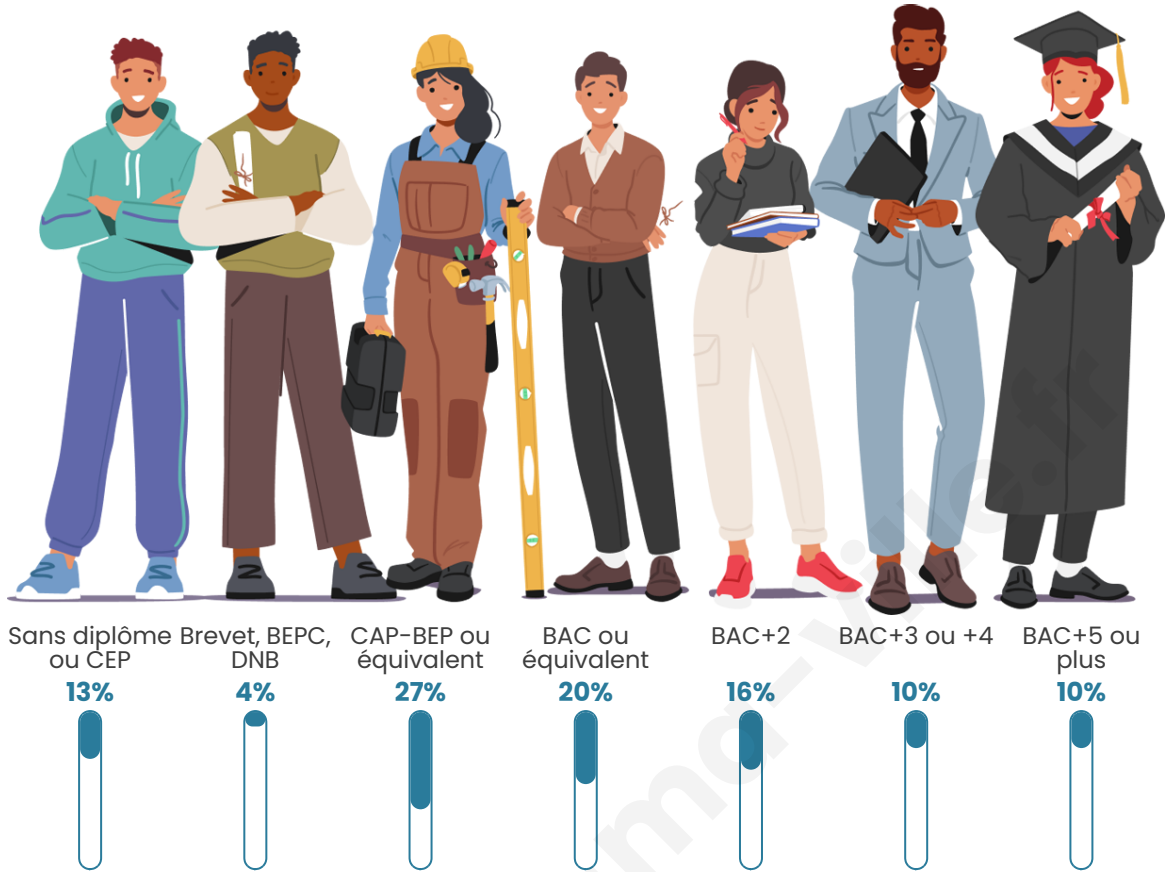

Tranche d'âge

Activité professionnelle

Niveau de diplôme

Composition des ménages

Profils électoraux

Premier tour

	Emmanuel MACRON	35.41 %
	Jean-Luc MÉLENCHON	20.09 %
	Marine LE PEN	18.47 %
	Yannick JADOT	5.95 %
	Valérie PÉCRESSÉ	3.78 %
	Jean LASSALLE	3.24 %
	Nicolas DUPONT- AIGNAN	2.97 %
	Éric ZEMMOUR	2.79 %
	Philippe POUTOU	2.25 %
	Fabien ROUSSEL	2.16 %
	Anne HIDALGO	2.07 %
	Nathalie ARTHAUD	0.81 %