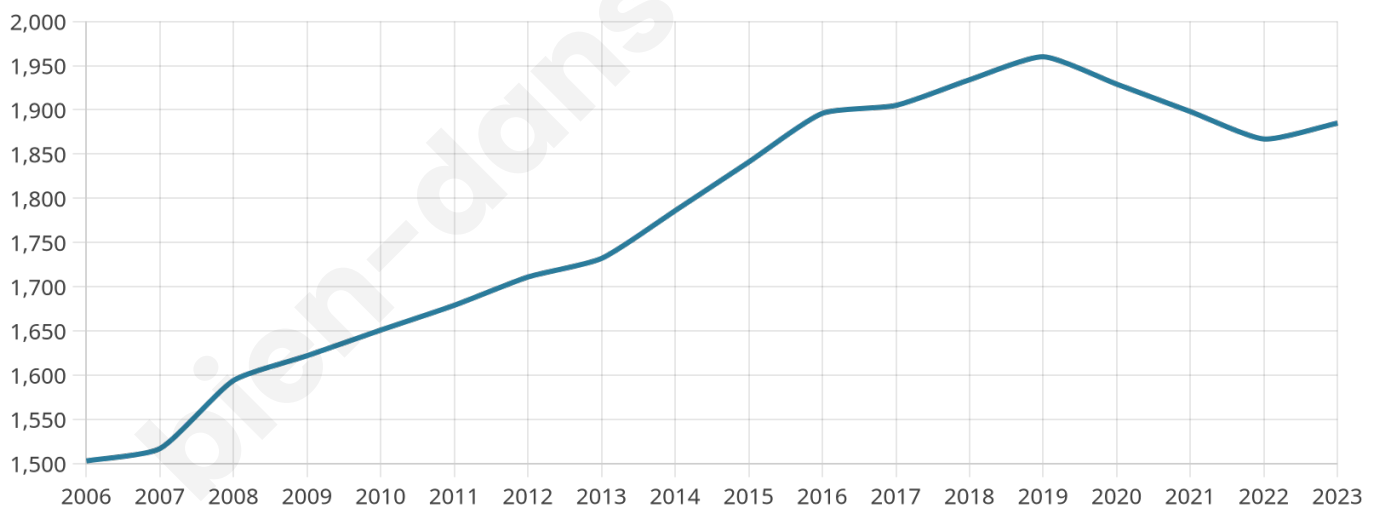

1 885

Age moyen

39 ans

Pop active

49%

Taux chômage

3.1%

Pop densité

86 h/km²

Revenu moyen

24 540 €/an

Evolution du nombre d'habitants

Sources : Institut national de la statistique et des études économiques (insee) selon Les dernières parutions officielles de 2024 portant sur les années 2020, 2021 et 2022.