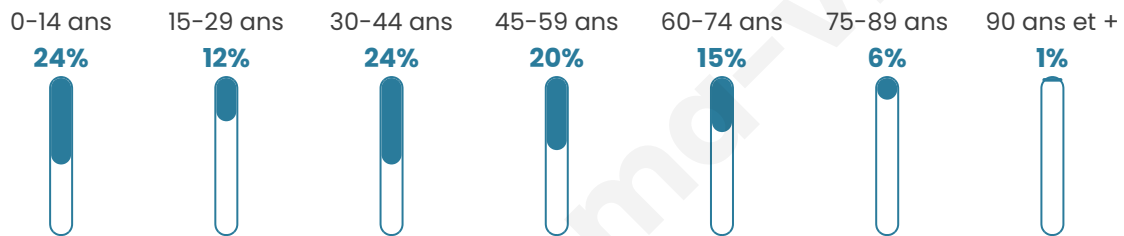

1 885

Age moyen

39 ans

Pop active

49%

Taux chômage

3.1%

Pop densité

86 h/km²

Revenu moyen

24 540 €/an

Evolution du nombre d'habitants

Sources : Institut national de la statistique et des études économiques (insee) selon Les dernières parutions officielles de 2024 portant sur les années 2020, 2021 et 2022.

Tranche d'âge

Activité professionnelle

Niveau de diplôme

Composition des ménages

Profils électoraux

Premier tour

	Emmanuel MACRON	35.41 %
	Jean-Luc MÉLENCHON	20.09 %
	Marine LE PEN	18.47 %
	Yannick JADOT	5.95 %
	Valérie PÉCRESSÉ	3.78 %
	Jean LASSALLE	3.24 %
	Nicolas DUPONT- AIGNAN	2.97 %
	Éric ZEMMOUR	2.79 %
	Philippe POUTOU	2.25 %
	Fabien ROUSSEL	2.16 %
	Anne HIDALGO	2.07 %
	Nathalie ARTHAUD	0.81 %

1 393 inscrits

Participation : 81.77%

Votes blancs : 1.84%

Votes nuls : 0.70%

Second tour

	Emmanuel MACRON	67,79 %
	Marine LE PEN	32,21 %

1 395 inscrits

Participation : 78.49%