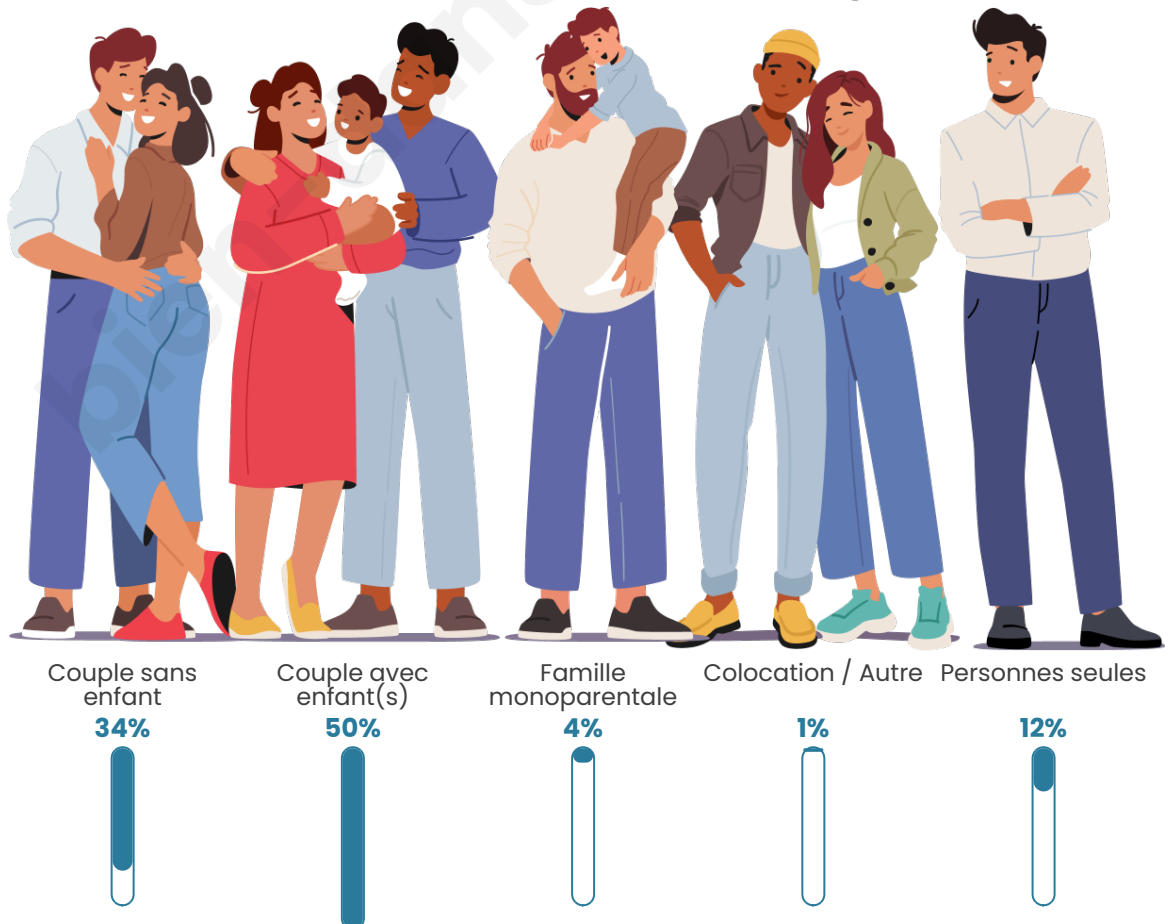

Tranche d'âge

Activité professionnelle

Niveau de diplôme

Composition des ménages

Profils électoraux

Premier tour

	Emmanuel MACRON	35.41 %
	Jean-Luc MÉLENCHON	20.09 %
	Marine LE PEN	18.47 %
	Yannick JADOT	5.95 %
	Valérie PÉCRESSÉ	3.78 %
	Jean LASSALLE	3.24 %
	Nicolas DUPONT- AIGNAN	2.97 %
	Éric ZEMMOUR	2.79 %
	Philippe POUTOU	2.25 %
	Fabien ROUSSEL	2.16 %
	Anne HIDALGO	2.07 %
	Nathalie ARTHAUD	0.81 %