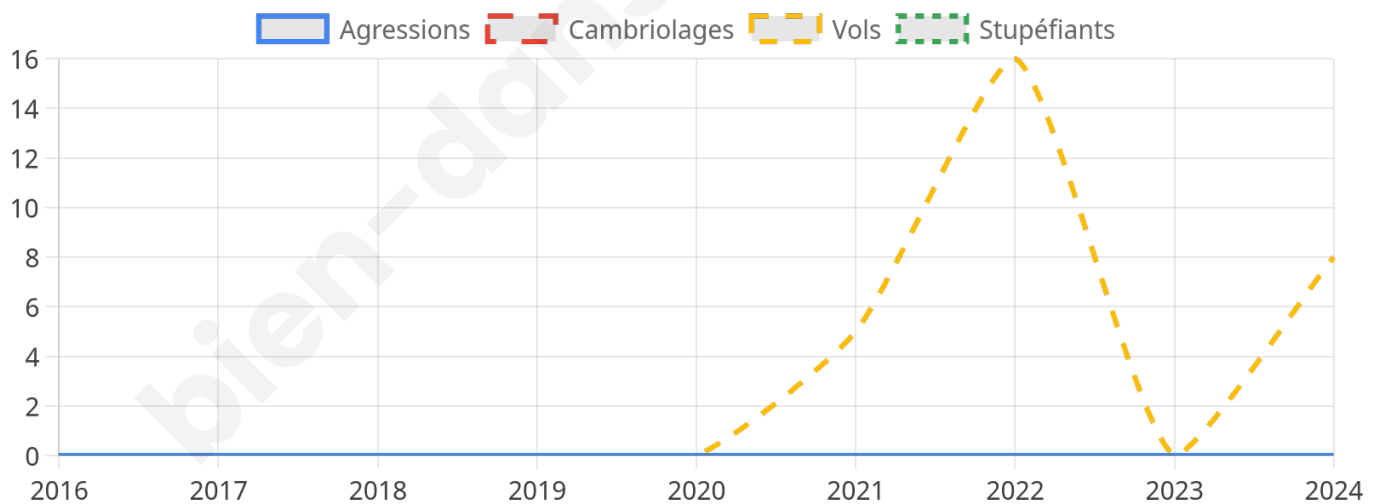

Sécurité

Agressions physiques / sexuelles

0

Cambriolages

0

Vols / dégradations

8

Stupéfiants

0

Evolution du nombre d'infractions