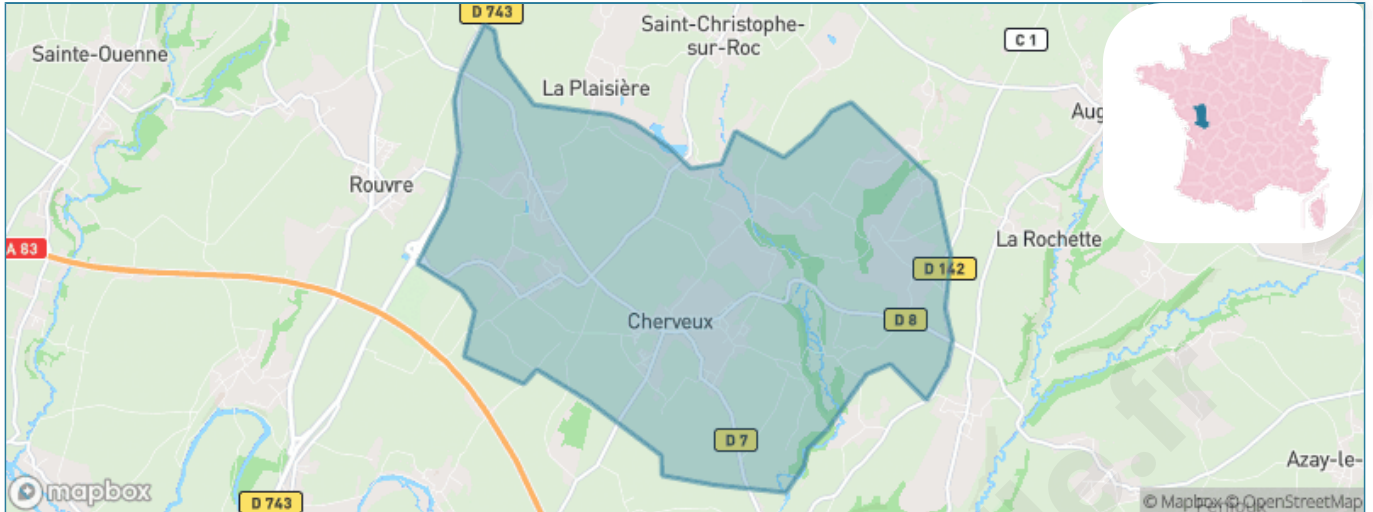

Version web

Ville de Cherveux

Présenté par

BIEN dans
ma **VILLE** 

Sommaire

Situation géographique	3
Statistiques sur la population	4
Evolution du nombre d'habitants	4
Tranche d'âge	5
0-14 ans	5
15-29 ans	5
30-44 ans	5
45-59 ans	5
60-74 ans	5
75-89 ans	5
90 ans et +	5
Activité professionnelle	5
Agriculteurs	5
Artisans, Commerçants	5
Cadres et sup.	5
Professions intermédiaires	5
Employé	5
Ouvrier	5
Retraité	5
Autres	5
Niveau de diplôme	6
Sans diplôme ou CEP	6
Brevet, BEPC, DNB	6
CAP-BEP ou équivalent	6
BAC ou équivalent	6
BAC+2	6
BAC+3 ou +4	6
BAC+5 ou plus	6
Composition des ménages	6
Couple sans enfant	6
Couple avec enfant(s)	6
Famille monoparentale	6
Colocation / Autre	6
Personnes seules	6
Profils électoraux	7
Premier tour	7
Sécurité	8
Evolution du nombre d'infractions	8
Pour comparer	9
Services à la population	10
Commerce	10
Éducation	10
Villes autour de Cherveux	11

Situation géographique

i Informations clés

- **Région** : Nouvelle-Aquitaine
- **Département** : Deux-Sèvres
- **Code postal** : 79410
- **Superficie** : 22 km²

Statistiques sur la population

Nombre d'habitants