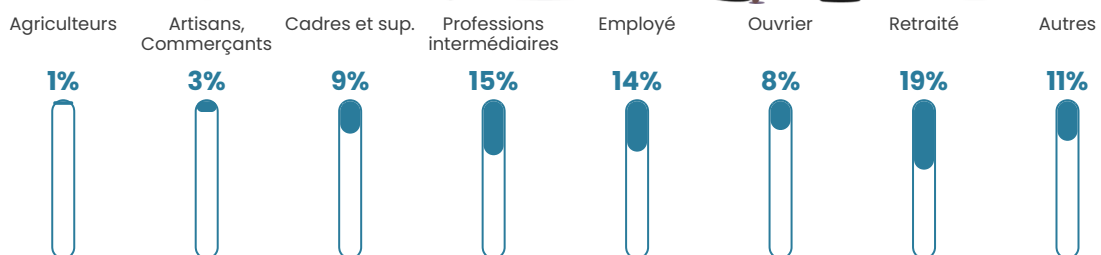

86 h/km²

Revenu moyen

24 540 €/an

Evolution du nombre d'habitants

Sources : Institut national de la statistique et des études économiques (insee) selon Les dernières parutions officielles de 2024 portant sur les années 2020, 2021 et 2022.

Tranche d'âge

Activité professionnelle

Niveau de diplôme

Composition des ménages

Profils électoraux

Premier tour

	Emmanuel MACRON	35.41 %
	Jean-Luc MÉLENCHON	20.09 %
	Marine LE PEN	18.47 %
	Yannick JADOT	5.95 %
	Valérie PÉCRESSÉ	3.78 %
	Jean LASSALLE	3.24 %
	Nicolas DUPONT- AIGNAN	2.97 %
	Éric ZEMMOUR	2.79 %
	Philippe POUTOU	2.25 %
	Fabien ROUSSEL	2.16 %
	Anne HIDALGO	2.07 %
	Nathalie ARTHAUD	0.81 %