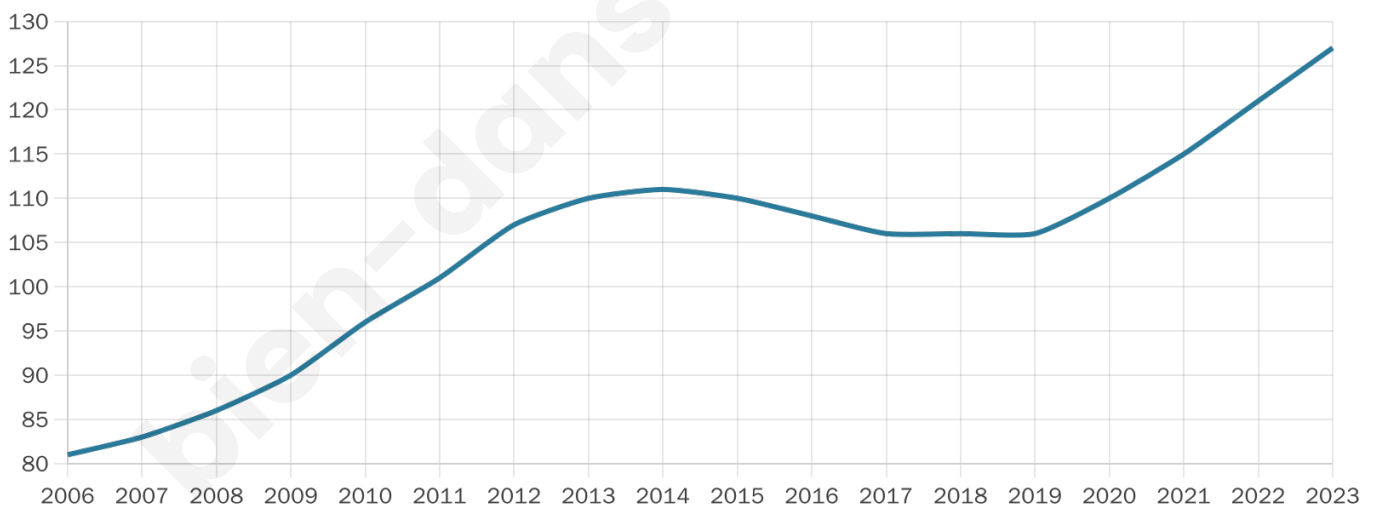

Age moyen

38 ans

Pop active

48%

Taux chômage

4.2%

Pop densité

12 h/km²

Revenu moyen

22 740 €/an

Evolution du nombre d'habitants

Sources : Institut national de la statistique et des études économiques (insee) selon Les dernières parutions officielles de 2024 portant sur les années 2020, 2021 et 2022.