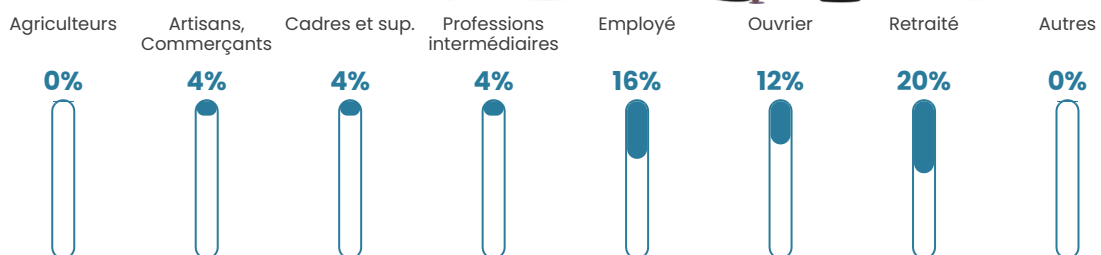

Revenu moyen

22 740 €/an

Evolution du nombre d'habitants

Sources : Institut national de la statistique et des études économiques (insee) selon Les dernières parutions officielles de 2024 portant sur les années 2020, 2021 et 2022.

Tranche d'âge

Activité professionnelle

Niveau de diplôme

Composition des ménages

Profils électoraux

Premier tour

	Marine LE PEN	39.19 %
	Emmanuel MACRON	29.73 %
	Éric ZEMMOUR	9.46 %
	Jean-Luc MÉLENCHON	8.11 %
	Valérie PÉCRESE	6.76 %
	Nicolas DUPONT-AIGNAN	2.70 %
	Nathalie ARTHAUD	1.35 %
	Fabien ROUSSEL	1.35 %
	Yannick JADOT	1.35 %
	Jean LASSALLE	0.00 %
	Anne HIDALGO	0.00 %
	Philippe POUTOU	0.00 %