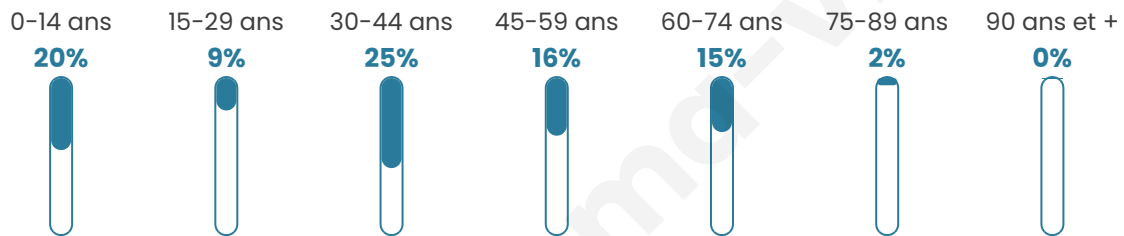

Age moyen

38 ans

Pop active

48%

Taux chômage

4.2%

Pop densité

12 h/km²

Revenu moyen

22 740 €/an

Evolution du nombre d'habitants

Sources : Institut national de la statistique et des études économiques (insee) selon Les dernières parutions officielles de 2024 portant sur les années 2020, 2021 et 2022.

Tranche d'âge

Activité professionnelle

Niveau de diplôme

Composition des ménages

Profils électoraux

Premier tour

	Marine LE PEN	39.19 %
	Emmanuel MACRON	29.73 %
	Éric ZEMMOUR	9.46 %
	Jean-Luc MÉLENCHON	8.11 %
	Valérie PÉCRESE	6.76 %
	Nicolas DUPONT-AIGNAN	2.70 %
	Nathalie ARTHAUD	1.35 %
	Fabien ROUSSEL	1.35 %
	Yannick JADOT	1.35 %
	Jean LASSALLE	0.00 %
	Anne HIDALGO	0.00 %
	Philippe POUTOU	0.00 %