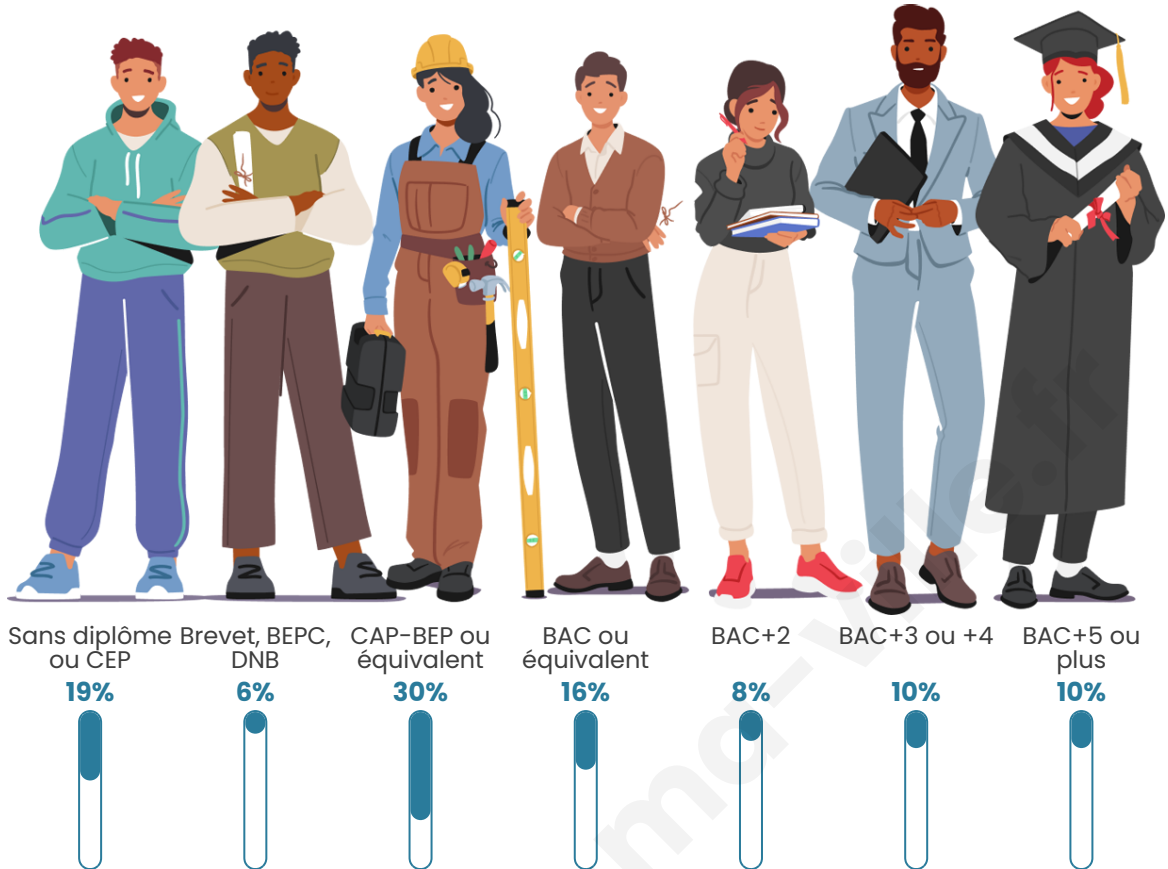

Age moyen

38 ans

Pop active

48%

Taux chômage

4.2%

Pop densité

12 h/km²

Tranche d'âge

Activité professionnelle

Niveau de diplôme

Composition des ménages

Profils électoraux

Premier tour

	Marine LE PEN	39.19 %
	Emmanuel MACRON	29.73 %
	Éric ZEMMOUR	9.46 %
	Jean-Luc MÉLENCHON	8.11 %
	Valérie PÉCRESE	6.76 %
	Nicolas DUPONT-AIGNAN	2.70 %
	Nathalie ARTHAUD	1.35 %
	Fabien ROUSSEL	1.35 %
	Yannick JADOT	1.35 %
	Jean LASSALLE	0.00 %
	Anne HIDALGO	0.00 %
	Philippe POUTOU	0.00 %