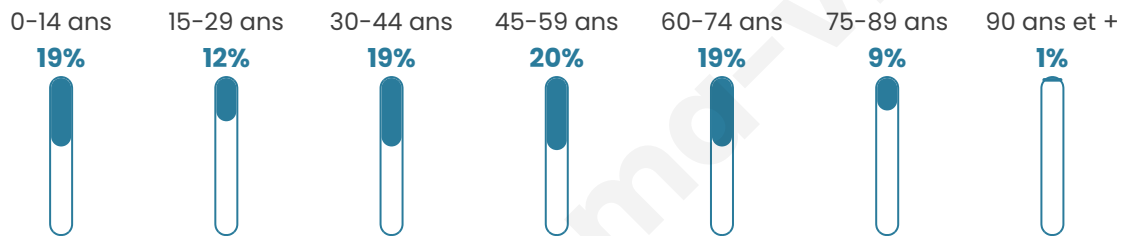

# Statistiques sur la population

Nombre d'habitants

**1 842**

Age moyen

**43 ans**

Pop active

**45.4%**

Taux chômage

**7.6%**

Pop densité

**154 h/km<sup>2</sup>**

Revenu moyen

**25 810 €/an**

## Evolution du nombre d'habitants

Sources : Institut national de la statistique et des études économiques (insee) selon Les dernières parutions officielles de 2024 portant sur les années 2020, 2021 et 2022.

## Tranche d'âge