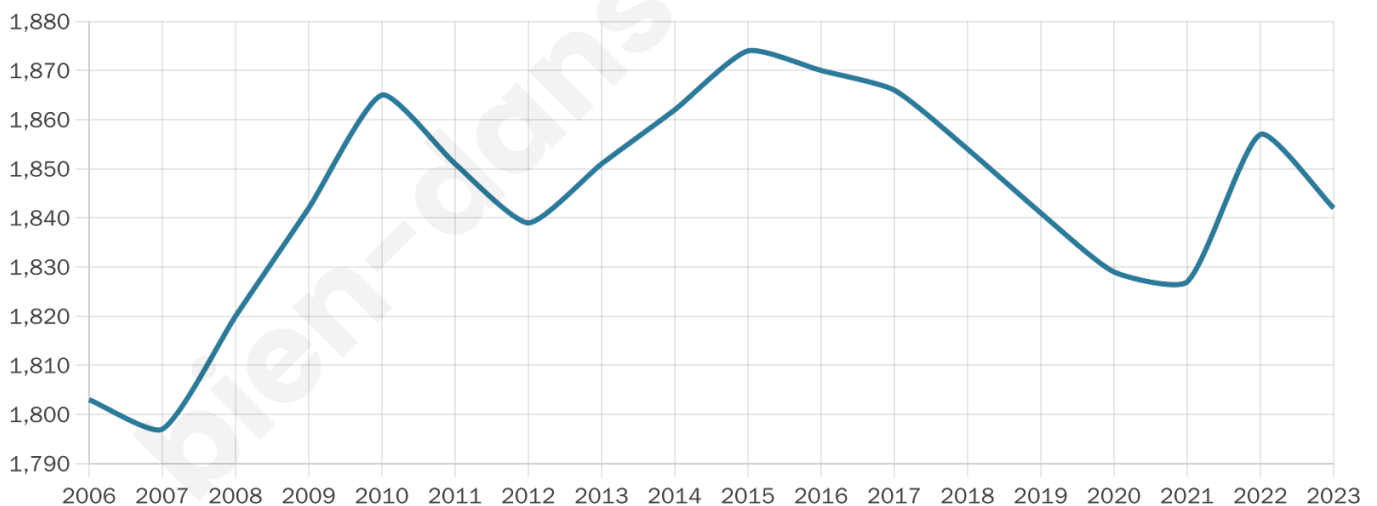

# Statistiques sur la population

Nombre d'habitants

**1 842**

Age moyen

**43 ans**

Pop active

**45.4%**

Taux chômage

**7.6%**

Pop densité

**154 h/km<sup>2</sup>**

Revenu moyen

**25 810 €/an**

## Evolution du nombre d'habitants

Sources : Institut national de la statistique et des études économiques (insee) selon Les dernières parutions officielles de 2024 portant sur les années 2020, 2021 et 2022.