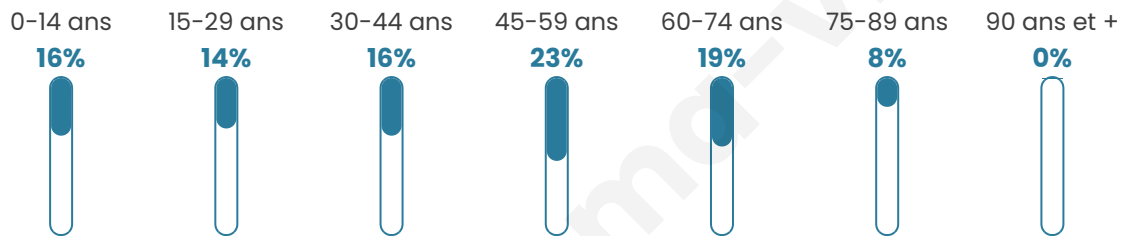

Nombre d'habitants

3 078

Age moyen

43 ans

Pop active

45.3%

Taux chômage

4.7%

Pop densité

770 h/km²

Revenu moyen

31 250 €/an

Evolution du nombre d'habitants

Sources : Institut national de la statistique et des études économiques (insee) selon Les dernières parutions officielles de 2024 portant sur les années 2020, 2021 et 2022.

Tranche d'âge

Activité professionnelle

Niveau de diplôme

Composition des ménages

Profils électoraux

Premier tour

	Emmanuel MACRON	42.12 %
	Marine LE PEN	16.82 %
	Jean-Luc MÉLENCHON	16.00 %
	Éric ZEMMOUR	6.45 %
	Yannick JADOT	5.77 %
	Valérie PÉCRESE	5.24 %
	Fabien ROUSSEL	1.89 %
	Anne HIDALGO	1.65 %
	Nicolas DUPONT- AIGNAN	1.55 %
	Jean LASSALLE	1.45 %
	Philippe POUTOU	0.68 %
	Nathalie ARTHAUD	0.39 %