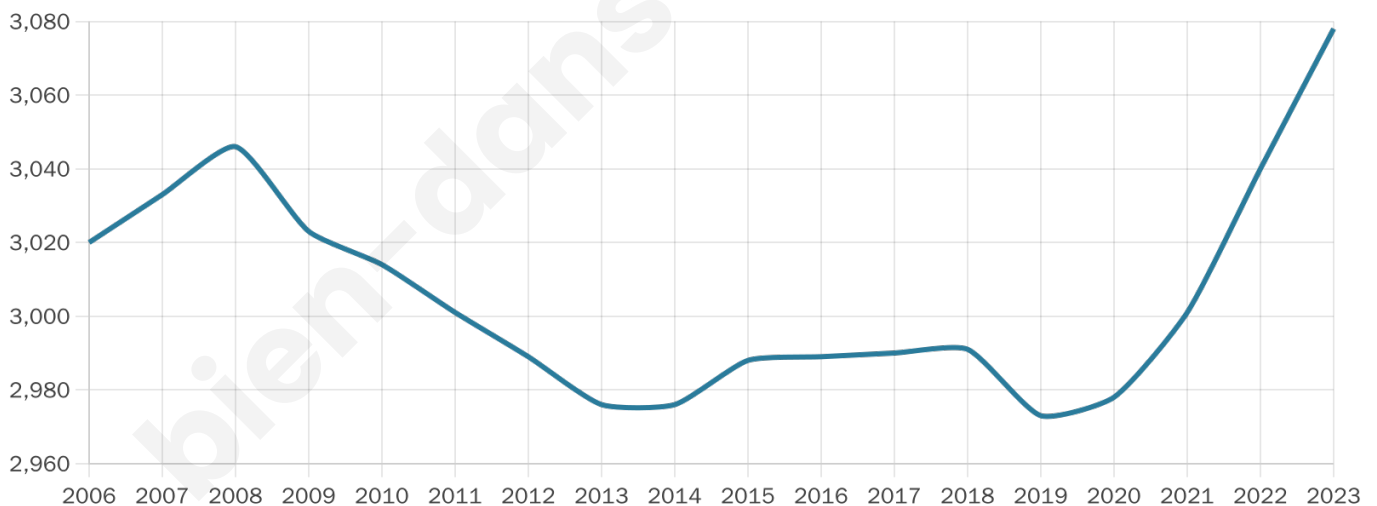

Nombre d'habitants

3 078

Age moyen

43 ans

Pop active

45.3%

Taux chômage

4.7%

Pop densité

770 h/km²

Revenu moyen

31 250 €/an

Evolution du nombre d'habitants

Sources : Institut national de la statistique et des études économiques (insee) selon Les dernières parutions officielles de 2024 portant sur les années 2020, 2021 et 2022.

Tranche d'âge

Activité professionnelle

Niveau de diplôme

Composition des ménages

Profils électoraux

Premier tour

	Emmanuel MACRON	42.12 %
	Marine LE PEN	16.82 %
	Jean-Luc MÉLENCHON	16.00 %
	Éric ZEMMOUR	6.45 %
	Yannick JADOT	5.77 %
	Valérie PÉCRESE	5.24 %
	Fabien ROUSSEL	1.89 %
	Anne HIDALGO	1.65 %
	Nicolas DUPONT- AIGNAN	1.55 %
	Jean LASSALLE	1.45 %
	Philippe POUTOU	0.68 %
	Nathalie ARTHAUD	0.39 %