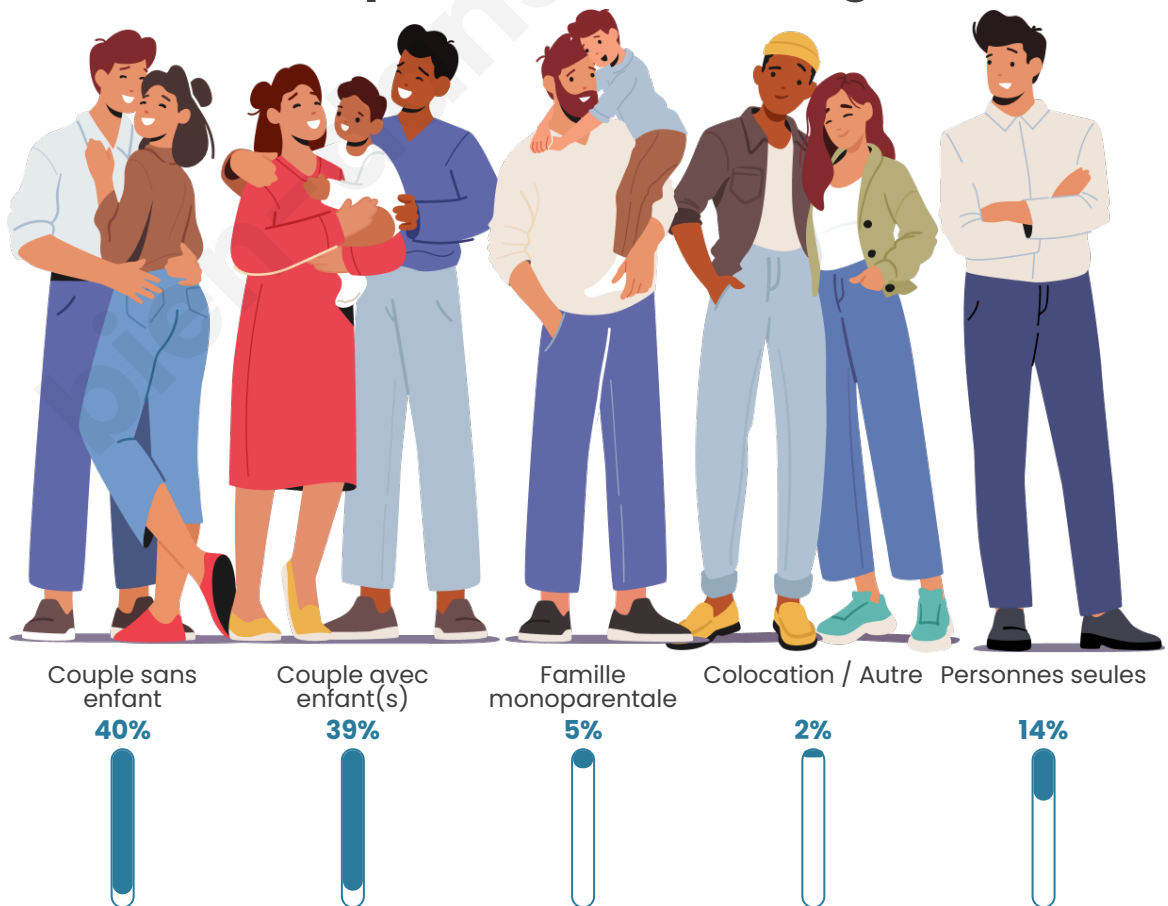

Nombre d'habitants

3 078

Age moyen

43 ans

Pop active

45.3%

Taux chômage

4.7%

Tranche d'âge

Activité professionnelle

Niveau de diplôme

Composition des ménages

Profils électoraux

Premier tour

	Emmanuel MACRON	42.12 %
	Marine LE PEN	16.82 %
	Jean-Luc MÉLENCHON	16.00 %
	Éric ZEMMOUR	6.45 %
	Yannick JADOT	5.77 %
	Valérie PÉCRESE	5.24 %
	Fabien ROUSSEL	1.89 %
	Anne HIDALGO	1.65 %
	Nicolas DUPONT- AIGNAN	1.55 %
	Jean LASSALLE	1.45 %
	Philippe POUTOU	0.68 %
	Nathalie ARTHAUD	0.39 %