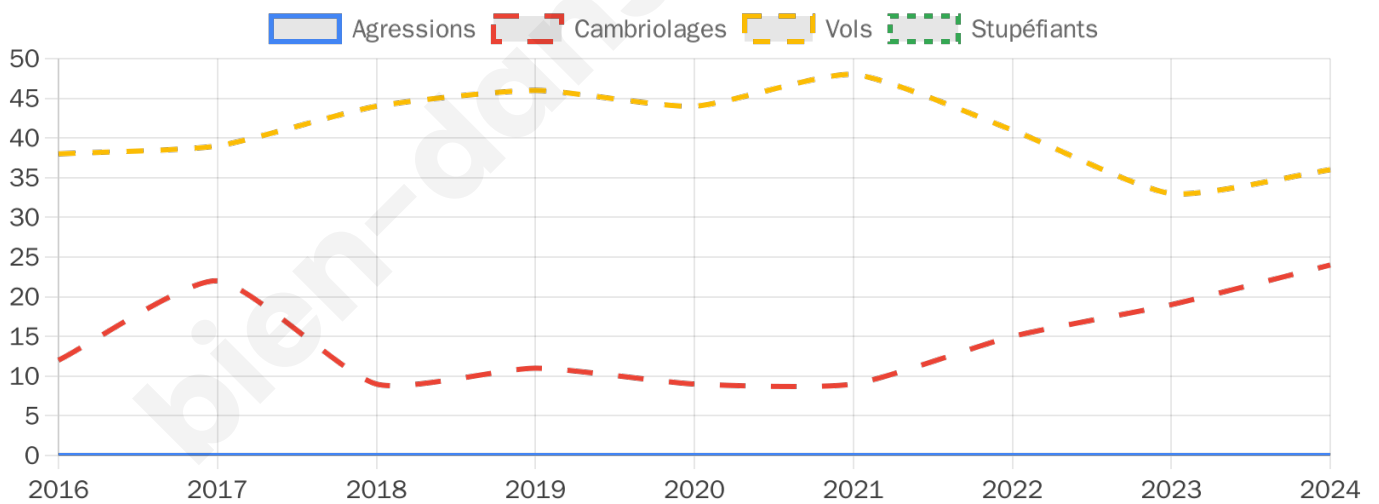

2 540 inscrits

Participation : 82.68%

Votes blancs : 1.19%

Votes nuls : 0.57%

Second tour

	Emmanuel MACRON	71,84 %
	Marine LE PEN	28,16 %

2 542 inscrits

Participation : 81.51%

Votes blancs : 5.21%

Votes nuls : 2.08%

Sécurité

Agressions physiques / sexuelles

0

Cambriolages

24

Vols / dégradations

36

Stupéfiants

0

Evolution du nombre d'infractions

Pour comparer

(en proportion du nombre d'habitants)

Sources : Bases statistiques communale, départementale et régionale de la délinquance enregistrée par la police et la gendarmerie nationales selon les dernières parutions officielles de 2025 portant sur l'année 2024 ([data.gouv](https://data.gouv.fr)).