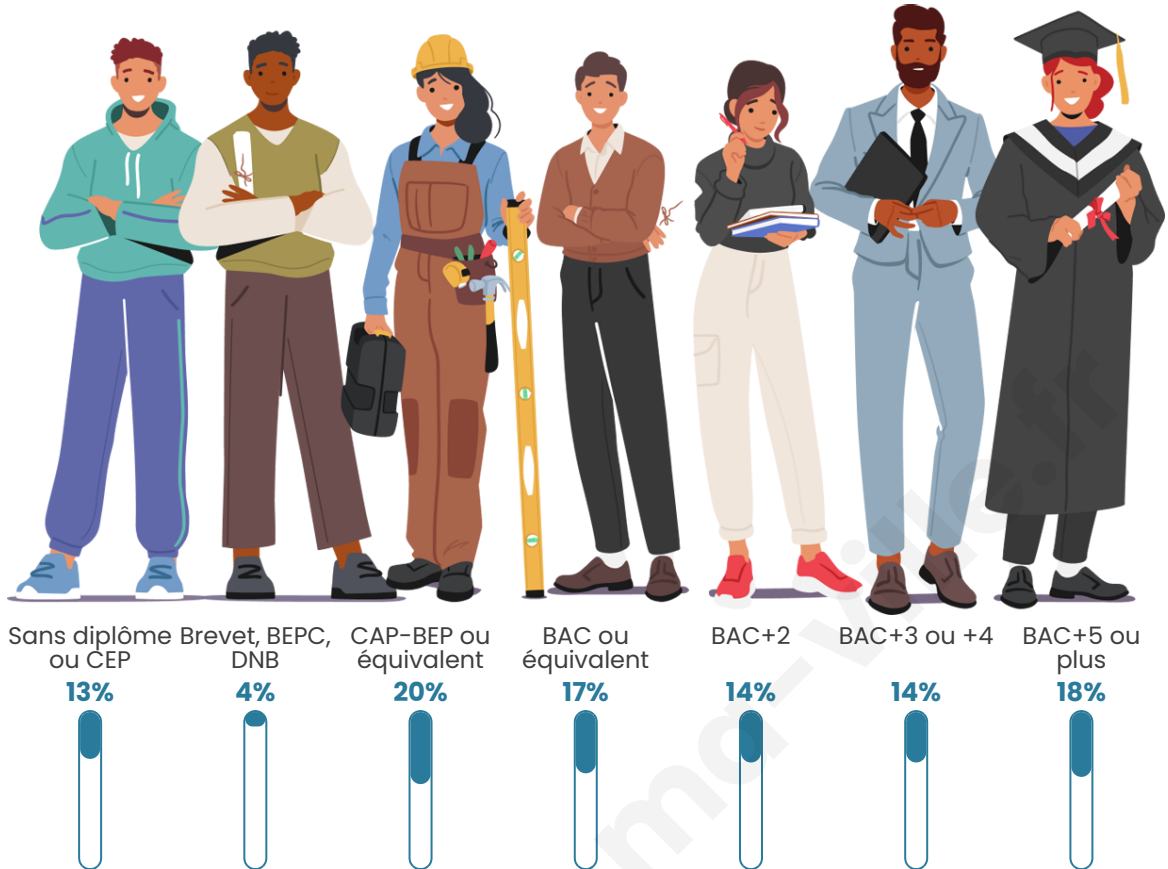

Nombre d'habitants

3 078

Age moyen

43 ans

Pop active

45.3%

Taux chômage

4.7%

Tranche d'âge

Activité professionnelle

Niveau de diplôme

Composition des ménages

Profils électoraux

Premier tour

	Emmanuel MACRON	42.12 %
	Marine LE PEN	16.82 %
	Jean-Luc MÉLENCHON	16.00 %
	Éric ZEMMOUR	6.45 %
	Yannick JADOT	5.77 %
	Valérie PÉCRESE	5.24 %
	Fabien ROUSSEL	1.89 %
	Anne HIDALGO	1.65 %
	Nicolas DUPONT- AIGNAN	1.55 %
	Jean LASSALLE	1.45 %
	Philippe POUTOU	0.68 %
	Nathalie ARTHAUD	0.39 %