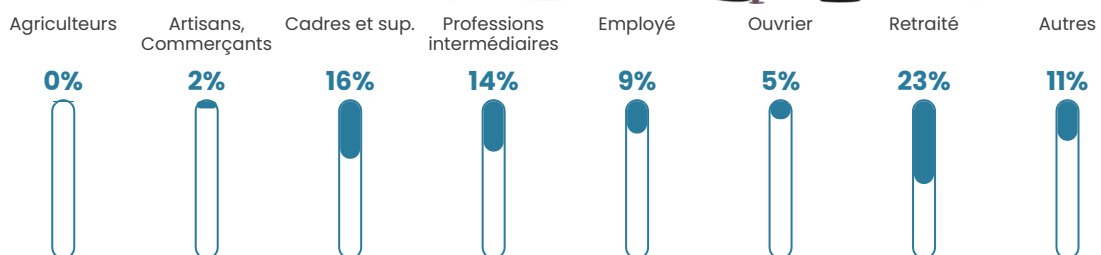

Pop densité

770 h/km²

Revenu moyen

31 250 €/an

Evolution du nombre d'habitants

Sources : Institut national de la statistique et des études économiques (insee) selon Les dernières parutions officielles de 2024 portant sur les années 2020, 2021 et 2022.

Tranche d'âge

Activité professionnelle

Niveau de diplôme

Composition des ménages

Profils électoraux

Premier tour

	Emmanuel MACRON	42.12 %
	Marine LE PEN	16.82 %
	Jean-Luc MÉLENCHON	16.00 %
	Éric ZEMMOUR	6.45 %
	Yannick JADOT	5.77 %
	Valérie PÉCRESE	5.24 %
	Fabien ROUSSEL	1.89 %
	Anne HIDALGO	1.65 %
	Nicolas DUPONT- AIGNAN	1.55 %
	Jean LASSALLE	1.45 %
	Philippe POUTOU	0.68 %
	Nathalie ARTHAUD	0.39 %