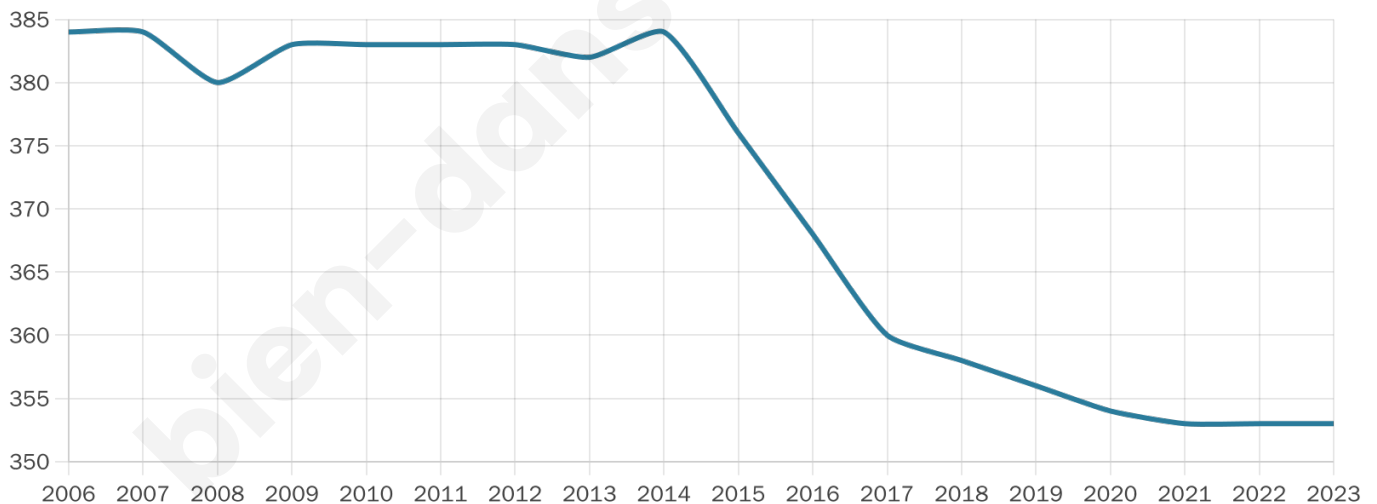

Age moyen

44 ans

Pop active

45.3%

Taux chômage

4.2%

Pop densité

35 h/km²

Revenu moyen

19 450 €/an

Evolution du nombre d'habitants

Sources : Institut national de la statistique et des études économiques (insee) selon Les dernières parutions officielles de 2024 portant sur les années 2020, 2021 et 2022.