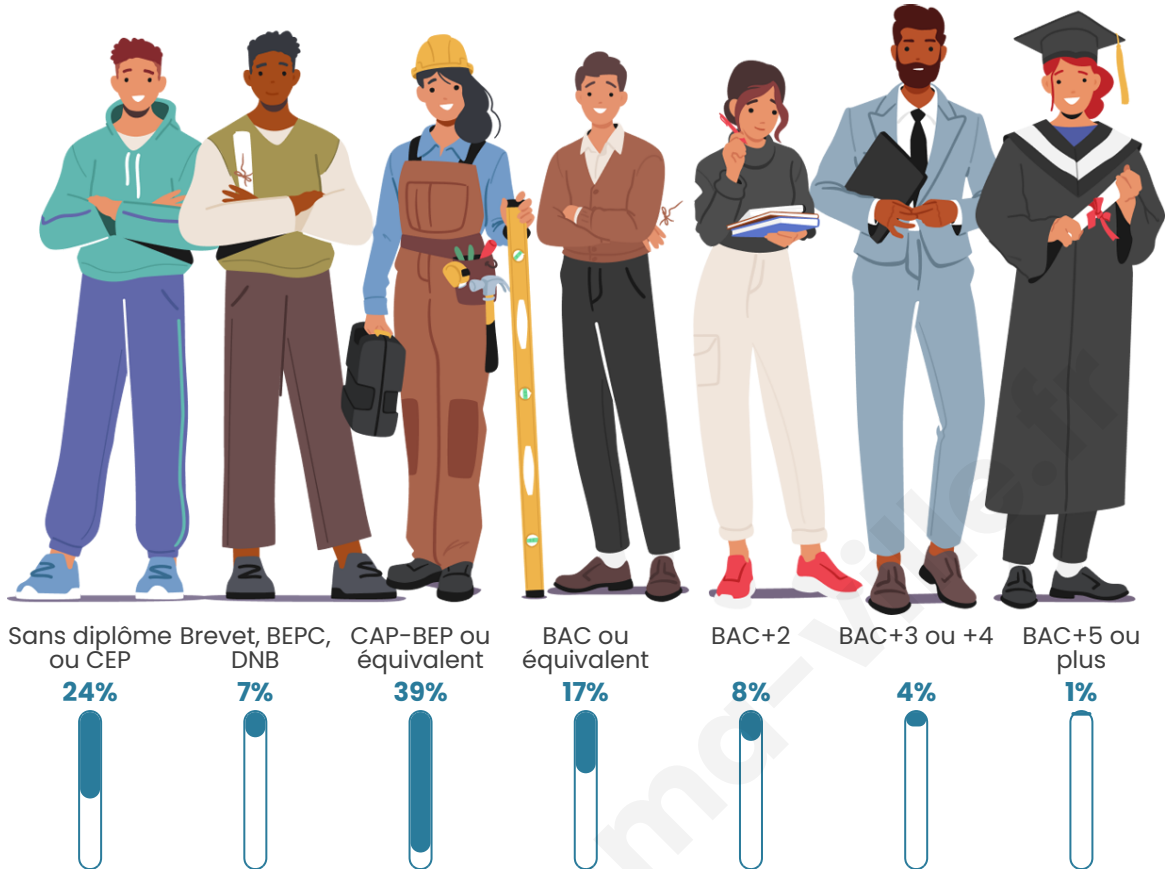

Age moyen

44 ans

Pop active

45.3%

Taux chômage

4.2%

Pop densité

35 h/km²

Tranche d'âge

Activité professionnelle

Niveau de diplôme

Composition des ménages

Profils électoraux

Premier tour

	Marine LE PEN	46.46 %
	Emmanuel MACRON	20.20 %
	Jean-Luc MÉLENCHON	9.09 %
	Valérie PÉCRESSE	8.08 %
	Éric ZEMMOUR	6.06 %
	Yannick JADOT	3.03 %
	Jean LASSALLE	2.02 %
	Nathalie ARTHAUD	1.01 %
	Fabien ROUSSEL	1.01 %
	Anne HIDALGO	1.01 %
	Philippe POUTOU	1.01 %
	Nicolas DUPONT-AIGNAN	1.01 %