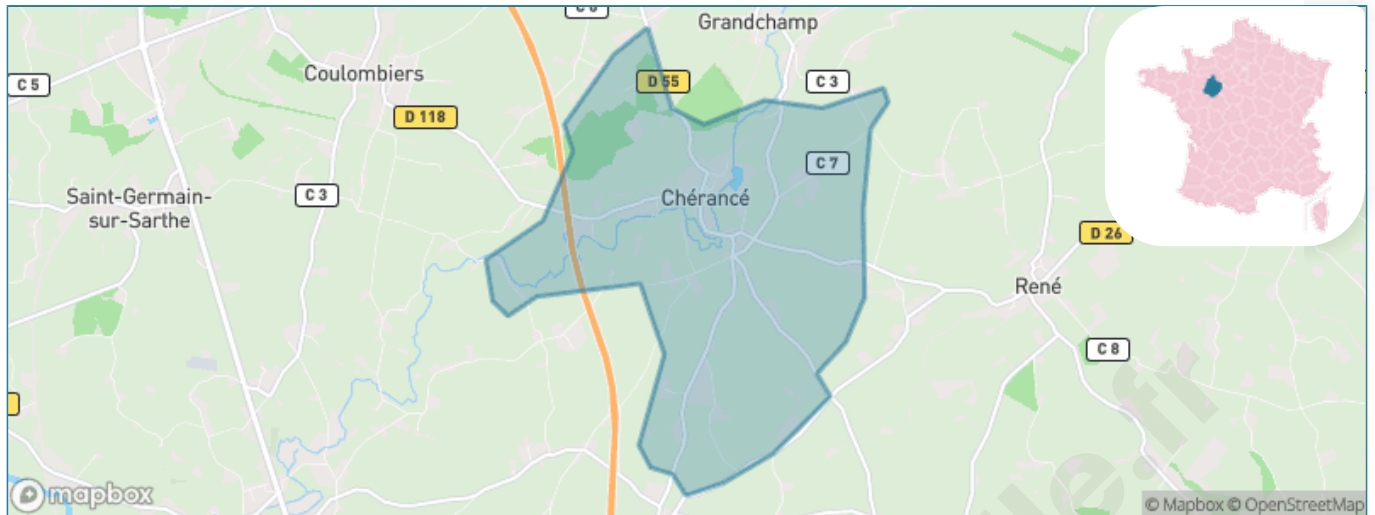

Version web

Ville de Chérancé

Présenté par

BIEN dans
ma **VILLE** 

Sommaire

Situation géographique	3
Statistiques sur la population	4
Evolution du nombre d'habitants	4
Tranche d'âge	5
0-14 ans	5
15-29 ans	5
30-44 ans	5
45-59 ans	5
60-74 ans	5
75-89 ans	5
90 ans et +	5
Activité professionnelle	5
Agriculteurs	5
Artisans, Commerçants	5
Cadres et sup.	5
Professions intermédiaires	5
Employé	5
Ouvrier	5
Retraité	5
Autres	5
Niveau de diplôme	6
Sans diplôme ou CEP	6
Brevet, BEPC, DNB	6
CAP-BEP ou équivalent	6
BAC ou équivalent	6
BAC+2	6
BAC+3 ou +4	6
BAC+5 ou plus	6
Composition des ménages	6
Couple sans enfant	6
Couple avec enfant(s)	6
Famille monoparentale	6
Colocation / Autre	6
Personnes seules	6
Profils électoraux	7
Premier tour	7
Sécurité	8
Evolution du nombre d'infractions	8
Pour comparer	9
Services à la population	10
Commerce	10
Éducation	10
Villes autour de Chérancé	12

Situation géographique

i Informations clés

- **Région** : Pays de la Loire
- **Département** : Sarthe
- **Code postal** : 72170
- **Superficie** : 10 km²

Statistiques sur la population

Nombre d'habitants

353