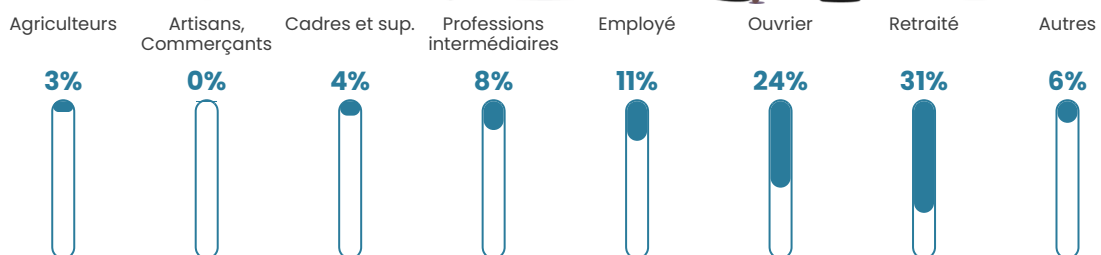

Revenu moyen

19 450 €/an

Evolution du nombre d'habitants

Sources : Institut national de la statistique et des études économiques (insee) selon Les dernières parutions officielles de 2024 portant sur les années 2020, 2021 et 2022.

Tranche d'âge

Activité professionnelle

Niveau de diplôme

Composition des ménages

Profils électoraux

Premier tour

	Marine LE PEN	46.46 %
	Emmanuel MACRON	20.20 %
	Jean-Luc MÉLENCHON	9.09 %
	Valérie PÉCRESSE	8.08 %
	Éric ZEMMOUR	6.06 %
	Yannick JADOT	3.03 %
	Jean LASSALLE	2.02 %
	Nathalie ARTHAUD	1.01 %
	Fabien ROUSSEL	1.01 %
	Anne HIDALGO	1.01 %
	Philippe POUTOU	1.01 %
	Nicolas DUPONT-AIGNAN	1.01 %