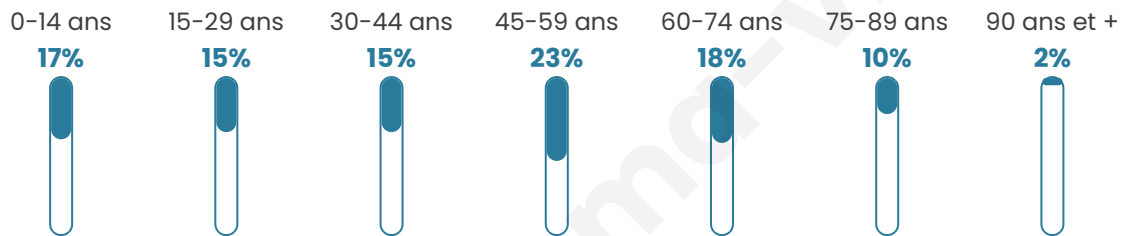

Age moyen

44 ans

Pop active

45.3%

Taux chômage

4.2%

Pop densité

35 h/km²

Revenu moyen

19 450 €/an

Evolution du nombre d'habitants

Sources : Institut national de la statistique et des études économiques (insee) selon Les dernières parutions officielles de 2024 portant sur les années 2020, 2021 et 2022.

Tranche d'âge

Activité professionnelle

Niveau de diplôme

Composition des ménages

Profils électoraux

Premier tour

	Marine LE PEN	46.46 %
	Emmanuel MACRON	20.20 %
	Jean-Luc MÉLENCHON	9.09 %
	Valérie PÉCRESSE	8.08 %
	Éric ZEMMOUR	6.06 %
	Yannick JADOT	3.03 %
	Jean LASSALLE	2.02 %
	Nathalie ARTHAUD	1.01 %
	Fabien ROUSSEL	1.01 %
	Anne HIDALGO	1.01 %
	Philippe POUTOU	1.01 %
	Nicolas DUPONT-AIGNAN	1.01 %

261 inscrits

Participation : 78.54%

Votes blancs : 0.00%

Votes nuls : 3.41%

Second tour

	Emmanuel MACRON	35,64 %
	Marine LE PEN	64,36 %

261 inscrits

Participation : 75.1%