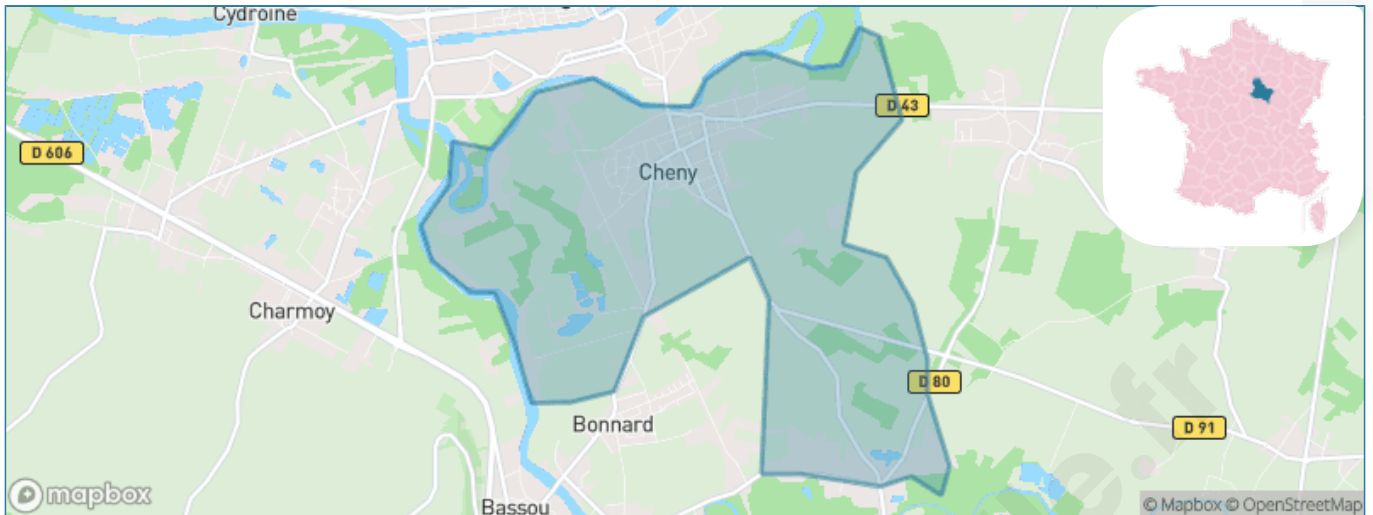

Version web

Ville de Cheny

Présenté par

BIEN dans
ma **VILLE** 

Sommaire

Situation géographique	3
Statistiques sur la population	4
Evolution du nombre d'habitants	4
Tranche d'âge	5
0-14 ans	5
15-29 ans	5
30-44 ans	5
45-59 ans	5
60-74 ans	5
75-89 ans	5
90 ans et +	5
Activité professionnelle	5
Agriculteurs	5
Artisans, Commerçants	5
Cadres et sup.	5
Professions intermédiaires	5
Employé	5
Ouvrier	5
Retraité	5
Autres	5
Niveau de diplôme	6
Sans diplôme ou CEP	6
Brevet, BEPC, DNB	6
CAP-BEP ou équivalent	6
BAC ou équivalent	6
BAC+2	6
BAC+3 ou +4	6
BAC+5 ou plus	6
Composition des ménages	6
Couple sans enfant	6
Couple avec enfant(s)	6
Famille monoparentale	6
Colocation / Autre	6
Personnes seules	6
Profil électoraux	7
Premier tour	7
Sécurité	8
Evolution du nombre d'infractions	8
Pour comparer	9
Services à la population	10
Commerce	10
Éducation	10
Villes autour de Cheny	11
Avis sur la ville de Cheny	12
Moyenne par critère	12
Villes autour de Cheny	12
Répartition des avis par note	12
Répartition des avis par note	12

Situation géographique

i Informations clés

- **Région** : Bourgogne-Franche-Comté
- **Département** : Yonne
- **Code postal** : 89400
- **Superficie** : 9 km²

RÉGION
BOURGOGNE
FRANCHE
COMTE

l'Yonne
CONSEIL GÉNÉRAL