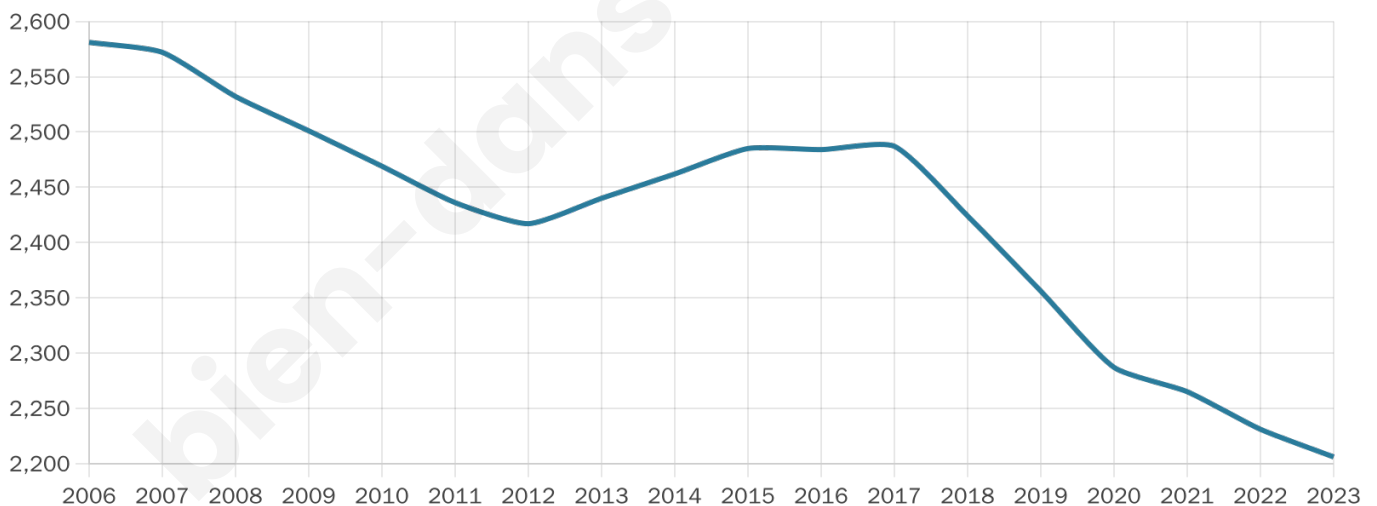

Statistiques sur la population

Nombre d'habitants

2 206

Age moyen

42 ans

Pop active

43.7%

Taux chômage

13.2%

Pop densité

245 h/km²

Revenu moyen

20 850 €/an

Evolution du nombre d'habitants

Sources : Institut national de la statistique et des études économiques (insee) selon Les dernières parutions officielles de 2024 portant sur les années 2020, 2021 et 2022.

Tranche d'âge

Activité professionnelle

Niveau de diplôme

Composition des ménages

Profils électoraux

Premier tour

	Marine LE PEN	36.76 %
	Jean-Luc MÉLENCHON	19.72 %
	Emmanuel MACRON	19.54 %
	Fabien ROUSSEL	4.44 %
	Éric ZEMMOUR	4.44 %
	Valérie PÉCRESSE	3.33 %
	Yannick JADOT	3.15 %
	Jean LASSALLE	2.96 %
	Nicolas DUPONT-AIGNAN	2.59 %
	Anne HIDALGO	1.57 %
	Nathalie ARTHAUD	0.74 %
	Philippe POUTOU	0.74 %