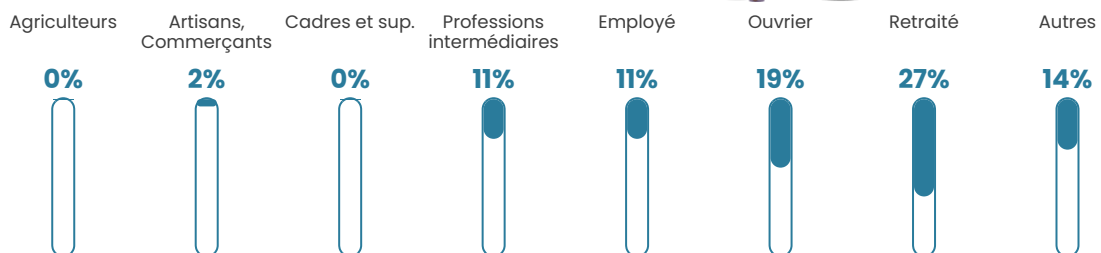

13.2%

Pop densité

245 h/km²

Revenu moyen

20 850 €/an

Evolution du nombre d'habitants

Sources : Institut national de la statistique et des études économiques (insee) selon Les dernières parutions officielles de 2024 portant sur les années 2020, 2021 et 2022.

Tranche d'âge

Activité professionnelle

Niveau de diplôme

Composition des ménages

Profils électoraux

Premier tour

	Marine LE PEN	36.76 %
	Jean-Luc MÉLENCHON	19.72 %
	Emmanuel MACRON	19.54 %
	Fabien ROUSSEL	4.44 %
	Éric ZEMMOUR	4.44 %
	Valérie PÉCRESSE	3.33 %
	Yannick JADOT	3.15 %
	Jean LASSALLE	2.96 %
	Nicolas DUPONT-AIGNAN	2.59 %
	Anne HIDALGO	1.57 %
	Nathalie ARTHAUD	0.74 %
	Philippe POUTOU	0.74 %