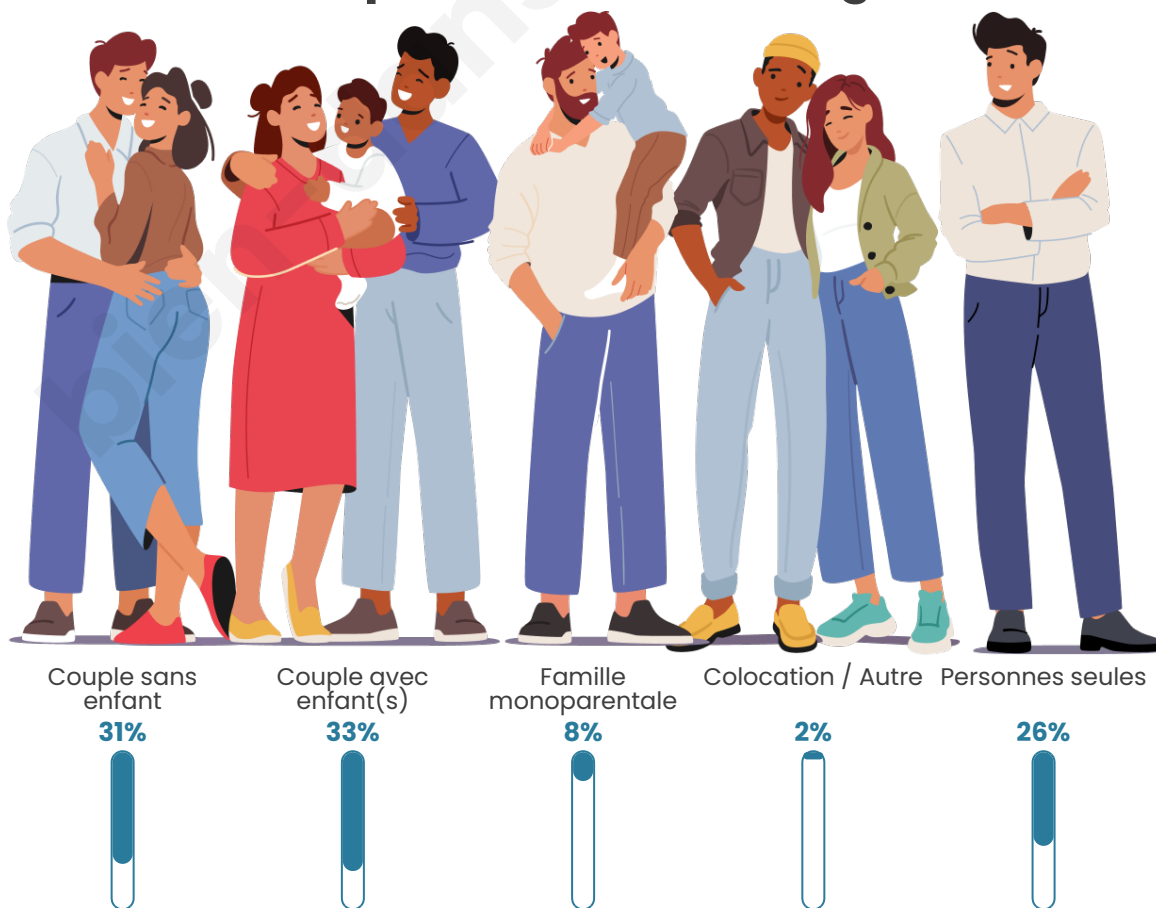

Tranche d'âge

Activité professionnelle

Niveau de diplôme

Composition des ménages

Profils électoraux

Premier tour

	Marine LE PEN	36.76 %
	Jean-Luc MÉLENCHON	19.72 %
	Emmanuel MACRON	19.54 %
	Fabien ROUSSEL	4.44 %
	Éric ZEMMOUR	4.44 %
	Valérie PÉCRESSE	3.33 %
	Yannick JADOT	3.15 %
	Jean LASSALLE	2.96 %
	Nicolas DUPONT-AIGNAN	2.59 %
	Anne HIDALGO	1.57 %
	Nathalie ARTHAUD	0.74 %
	Philippe POUTOU	0.74 %