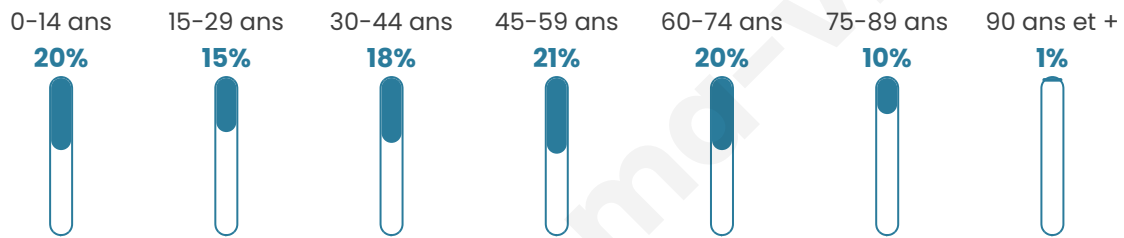

Statistiques sur la population

Nombre d'habitants

2 206

Age moyen

42 ans

Pop active

43.7%

Taux chômage

13.2%

Pop densité

245 h/km²

Revenu moyen

20 850 €/an

Evolution du nombre d'habitants

Sources : Institut national de la statistique et des études économiques (insee) selon Les dernières parutions officielles de 2024 portant sur les années 2020, 2021 et 2022.

Tranche d'âge

Activité professionnelle

Niveau de diplôme

Composition des ménages

Profils électoraux

Premier tour

	Marine LE PEN	36.76 %
	Jean-Luc MÉLENCHON	19.72 %
	Emmanuel MACRON	19.54 %
	Fabien ROUSSEL	4.44 %
	Éric ZEMMOUR	4.44 %
	Valérie PÉCRESSE	3.33 %
	Yannick JADOT	3.15 %
	Jean LASSALLE	2.96 %
	Nicolas DUPONT-AIGNAN	2.59 %
	Anne HIDALGO	1.57 %
	Nathalie ARTHAUD	0.74 %
	Philippe POUTOU	0.74 %

1 387 inscrits

Participation : 78.8%

Votes blancs : 1.01%

Votes nuls : 0.18%

Second tour

	Emmanuel MACRON	44 %
	Marine LE PEN	56 %

1 387 inscrits

Participation : 75.85%