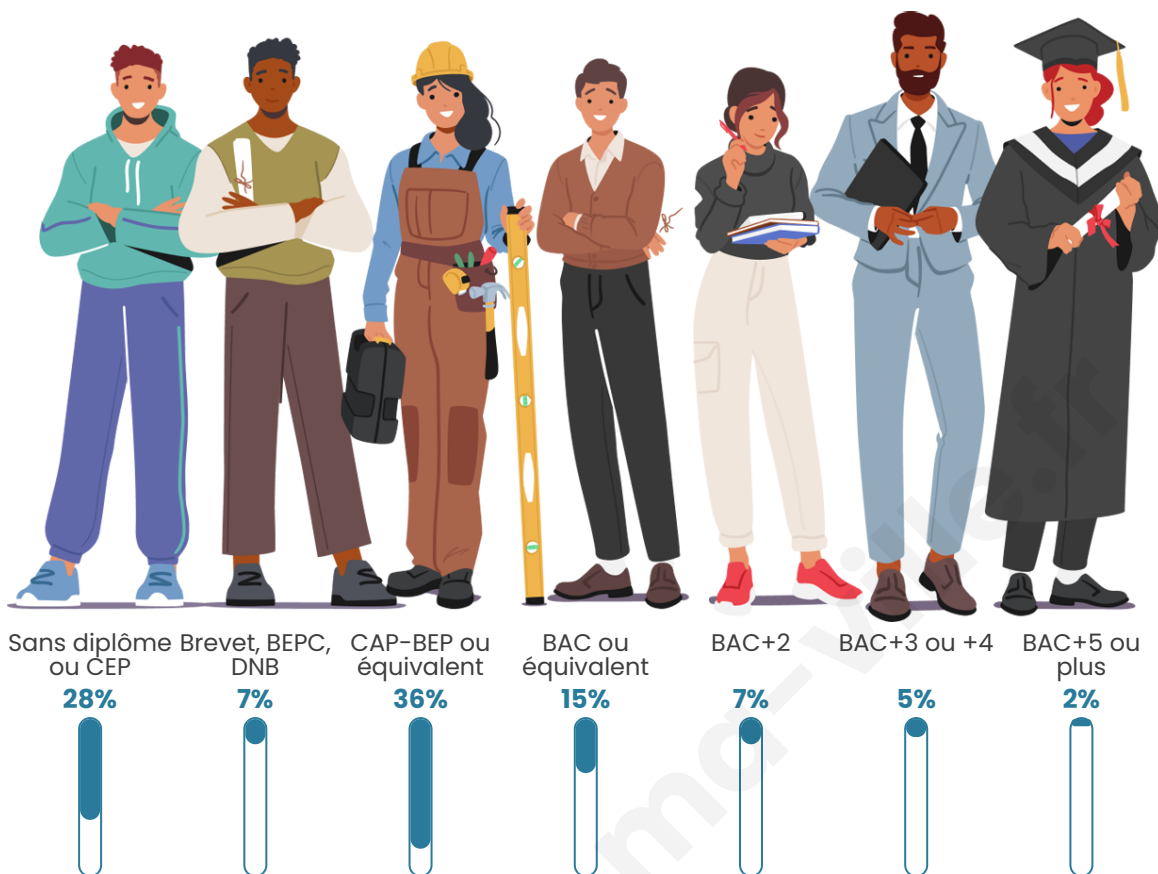

Statistiques sur la population

Nombre d'habitants

2 206

Age moyen

42 ans

Pop active

43.7%

Taux chômage

13.2%

Pop densité

245 h/km²

Revenu moyen

20 850 €/an

Evolution du nombre d'habitants

Sources : Institut national de la statistique et des études économiques (insee) selon Les dernières parutions officielles de 2024 portant sur les années 2020, 2021 et 2022.

Tranche d'âge

Activité professionnelle

Niveau de diplôme

Composition des ménages

Profils électoraux

Premier tour

	Marine LE PEN	36.76 %
	Jean-Luc MÉLENCHON	19.72 %
	Emmanuel MACRON	19.54 %
	Fabien ROUSSEL	4.44 %
	Éric ZEMMOUR	4.44 %
	Valérie PÉCRESSE	3.33 %
	Yannick JADOT	3.15 %
	Jean LASSALLE	2.96 %
	Nicolas DUPONT-AIGNAN	2.59 %
	Anne HIDALGO	1.57 %
	Nathalie ARTHAUD	0.74 %
	Philippe POUTOU	0.74 %