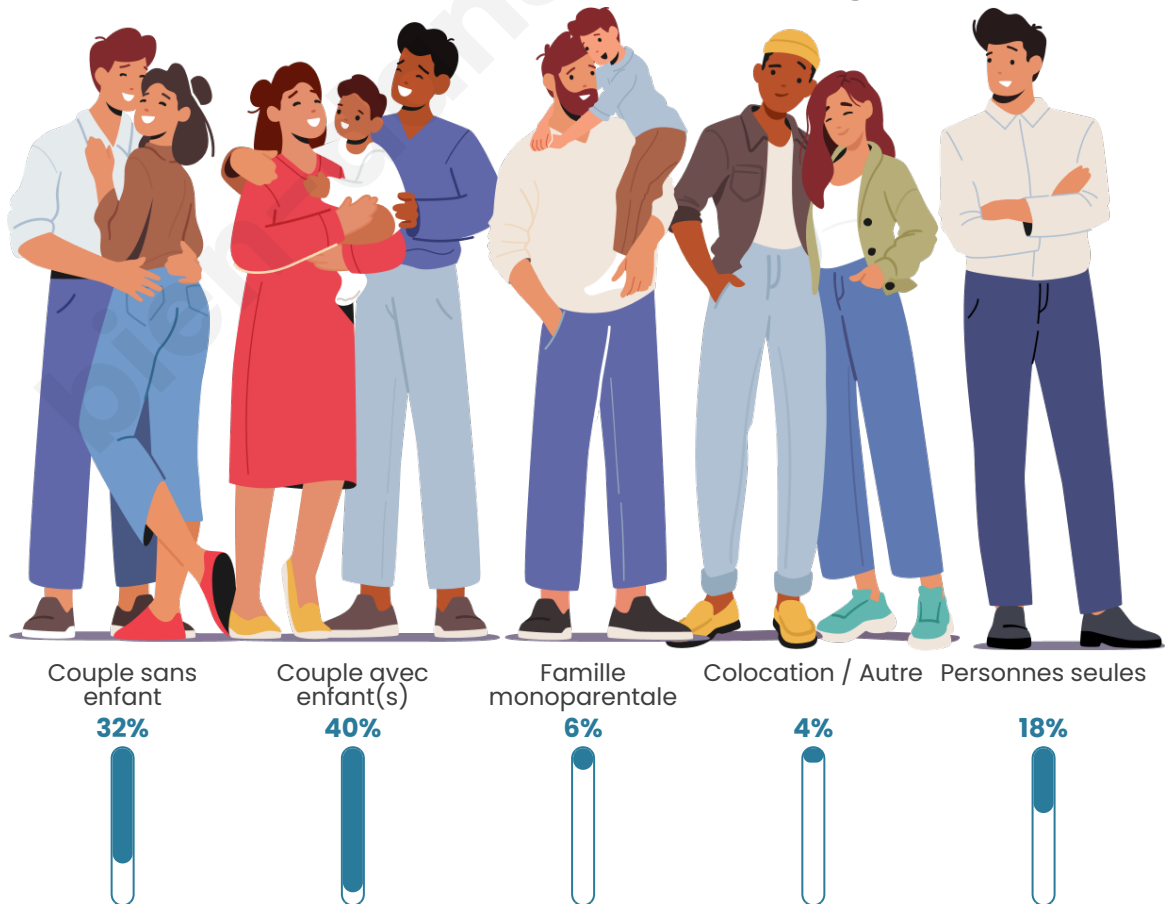

Nombre d'habitants

3 068

Age moyen

35 ans

Pop active

52.5%

Taux chômage

6.4%

Tranche d'âge

Activité professionnelle

Niveau de diplôme

Composition des ménages

Profils électoraux

Premier tour

	Emmanuel MACRON	33.81 %
	Jean-Luc MÉLENCHON	18.23 %
	Marine LE PEN	16.73 %
	Éric ZEMMOUR	10.35 %
	Yannick JADOT	7.08 %
	Valérie PÉCRESE	3.54 %
	Nicolas DUPONT- AIGNAN	3.45 %
	Jean LASSALLE	2.48 %
	Fabien ROUSSEL	1.42 %
	Philippe POUTOU	1.24 %
	Anne HIDALGO	0.88 %
	Nathalie ARTHAUD	0.80 %