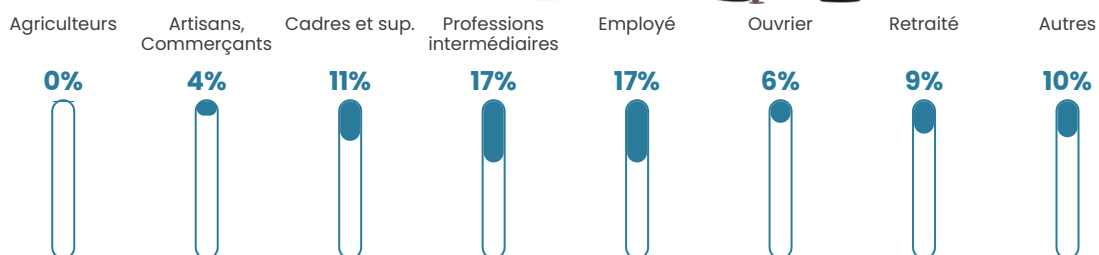

Pop densité

307 h/km²

Revenu moyen

40 580 €/an

Evolution du nombre d'habitants

Sources : Institut national de la statistique et des études économiques (insee) selon Les dernières parutions officielles de 2024 portant sur les années 2020, 2021 et 2022.

Tranche d'âge

Activité professionnelle

Niveau de diplôme

Composition des ménages

Profils électoraux

Premier tour

	Emmanuel MACRON	33.81 %
	Jean-Luc MÉLENCHON	18.23 %
	Marine LE PEN	16.73 %
	Éric ZEMMOUR	10.35 %
	Yannick JADOT	7.08 %
	Valérie PÉCRESE	3.54 %
	Nicolas DUPONT- AIGNAN	3.45 %
	Jean LASSALLE	2.48 %
	Fabien ROUSSEL	1.42 %
	Philippe POUTOU	1.24 %
	Anne HIDALGO	0.88 %
	Nathalie ARTHAUD	0.80 %