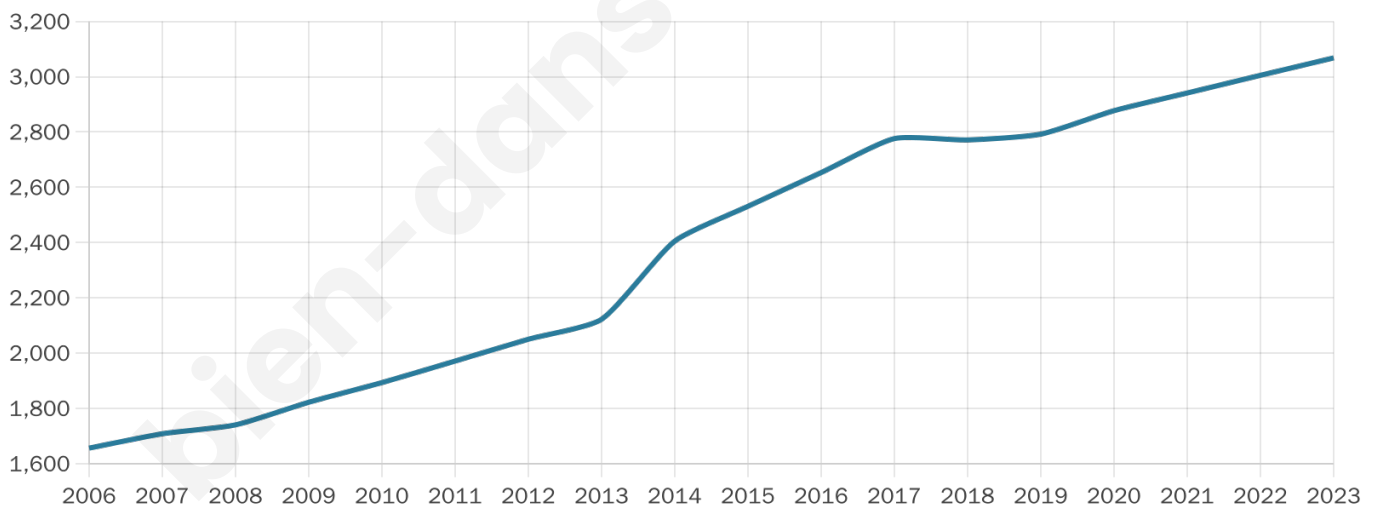

Nombre d'habitants

3 068

Age moyen

35 ans

Pop active

52.5%

Taux chômage

6.4%

Pop densité

307 h/km²

Revenu moyen

40 580 €/an

Evolution du nombre d'habitants

Sources : Institut national de la statistique et des études économiques (insee) selon Les dernières parutions officielles de 2024 portant sur les années 2020, 2021 et 2022.

Tranche d'âge

Activité professionnelle

Niveau de diplôme

Composition des ménages

Profils électoraux

Premier tour

	Emmanuel MACRON	33.81 %
	Jean-Luc MÉLENCHON	18.23 %
	Marine LE PEN	16.73 %
	Éric ZEMMOUR	10.35 %
	Yannick JADOT	7.08 %
	Valérie PÉCRESE	3.54 %
	Nicolas DUPONT- AIGNAN	3.45 %
	Jean LASSALLE	2.48 %
	Fabien ROUSSEL	1.42 %
	Philippe POUTOU	1.24 %
	Anne HIDALGO	0.88 %
	Nathalie ARTHAUD	0.80 %