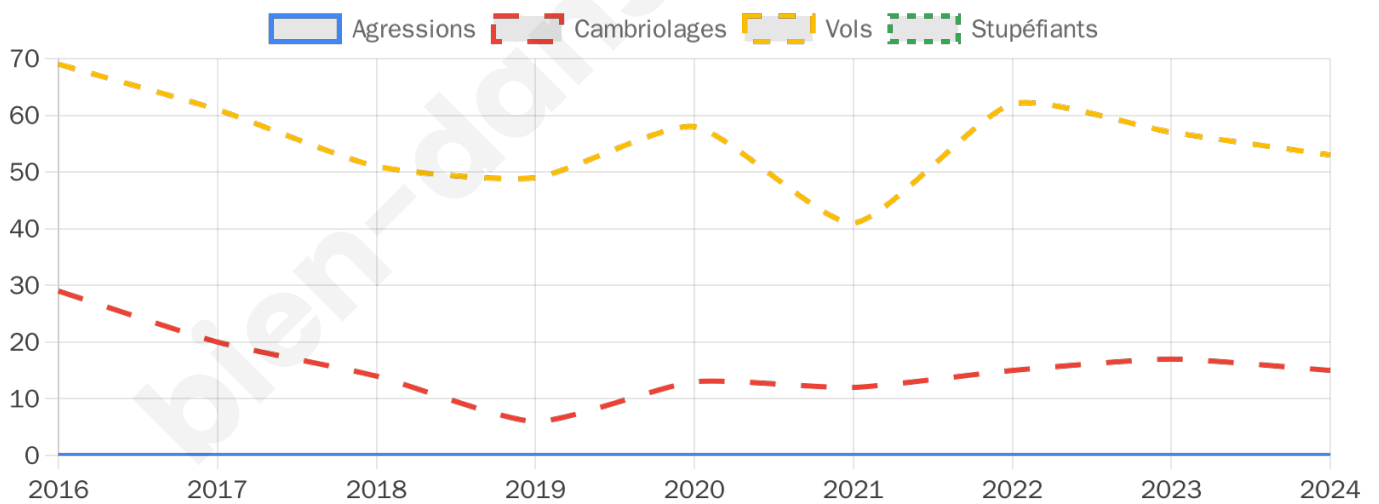

1 449 inscrits

Participation : 78.47%

Votes blancs : 0.26%

Votes nuls : 0.35%

Second tour

	Emmanuel MACRON	65,96 %
	Marine LE PEN	34,04 %

1 448 inscrits

Participation : 77%

Votes blancs : 5.11%

Votes nuls : 1.35%

Sécurité

Agressions physiques / sexuelles

0

Cambriolages

15

Vols / dégradations

53

Stupéfiants

0

Evolution du nombre d'infractions

Pour comparer

(en proportion du nombre d'habitants)

Sources : Bases statistiques communale, départementale et régionale de la délinquance enregistrée par la police et la gendarmerie nationales selon les dernières parutions officielles de 2025 portant sur l'année 2024 ([data.gouv](https://data.gouv.fr)).