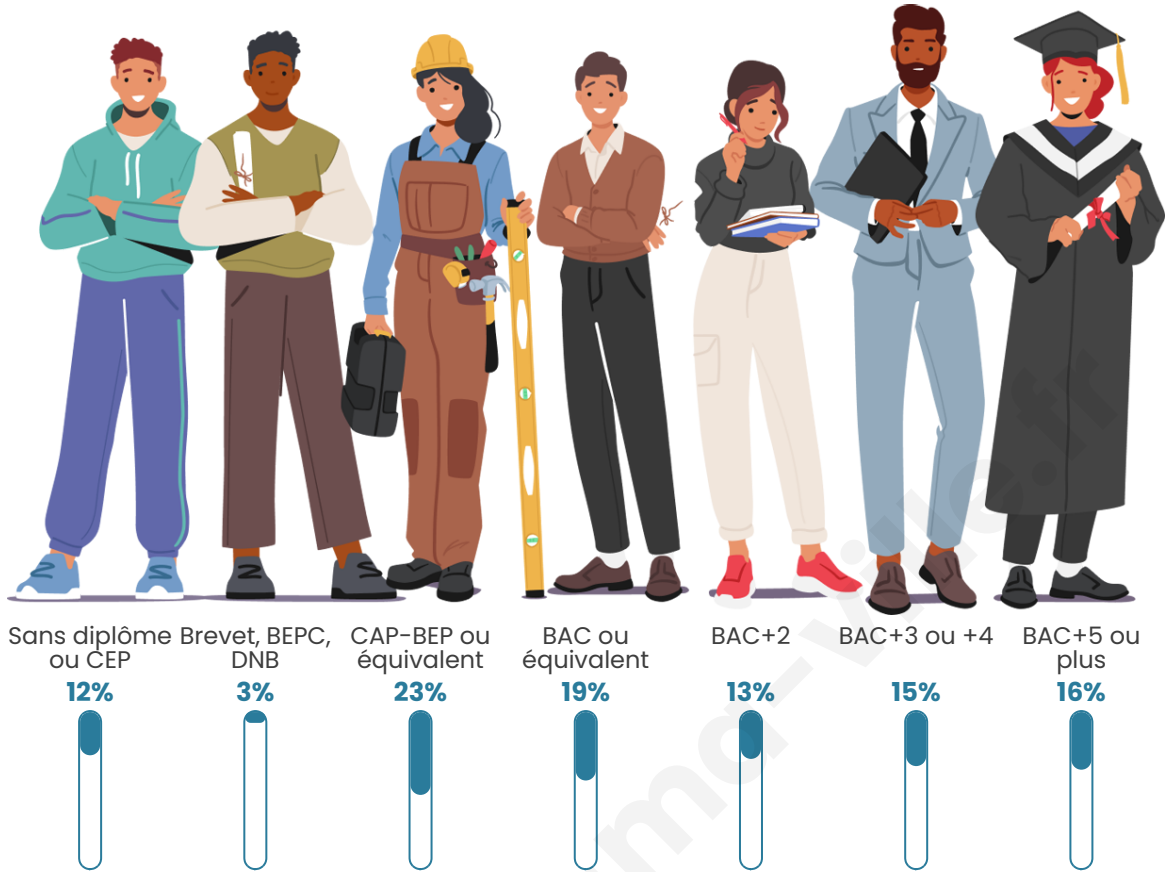

Nombre d'habitants

3 068

Age moyen

35 ans

Pop active

52.5%

Taux chômage

6.4%

Pop densité

307 h/km²

Revenu moyen

40 580 €/an

Evolution du nombre d'habitants

Sources : Institut national de la statistique et des études économiques (insee) selon Les dernières parutions officielles de 2024 portant sur les années 2020, 2021 et 2022.

Tranche d'âge

Activité professionnelle

Niveau de diplôme

Composition des ménages

Profils électoraux

Premier tour

	Emmanuel MACRON	33.81 %
	Jean-Luc MÉLENCHON	18.23 %
	Marine LE PEN	16.73 %
	Éric ZEMMOUR	10.35 %
	Yannick JADOT	7.08 %
	Valérie PÉCRESE	3.54 %
	Nicolas DUPONT- AIGNAN	3.45 %
	Jean LASSALLE	2.48 %
	Fabien ROUSSEL	1.42 %
	Philippe POUTOU	1.24 %
	Anne HIDALGO	0.88 %
	Nathalie ARTHAUD	0.80 %