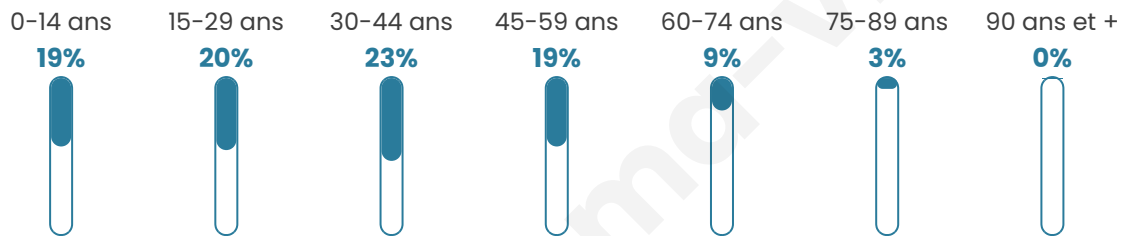

Nombre d'habitants

3 068

Age moyen

35 ans

Pop active

52.5%

Taux chômage

6.4%

Pop densité

307 h/km²

Revenu moyen

40 580 €/an

Evolution du nombre d'habitants

Sources : Institut national de la statistique et des études économiques (insee) selon Les dernières parutions officielles de 2024 portant sur les années 2020, 2021 et 2022.

Tranche d'âge

Activité professionnelle

Niveau de diplôme

Composition des ménages

Profils électoraux

Premier tour

	Emmanuel MACRON	33.81 %
	Jean-Luc MÉLENCHON	18.23 %
	Marine LE PEN	16.73 %
	Éric ZEMMOUR	10.35 %
	Yannick JADOT	7.08 %
	Valérie PÉCRESE	3.54 %
	Nicolas DUPONT- AIGNAN	3.45 %
	Jean LASSALLE	2.48 %
	Fabien ROUSSEL	1.42 %
	Philippe POUTOU	1.24 %
	Anne HIDALGO	0.88 %
	Nathalie ARTHAUD	0.80 %