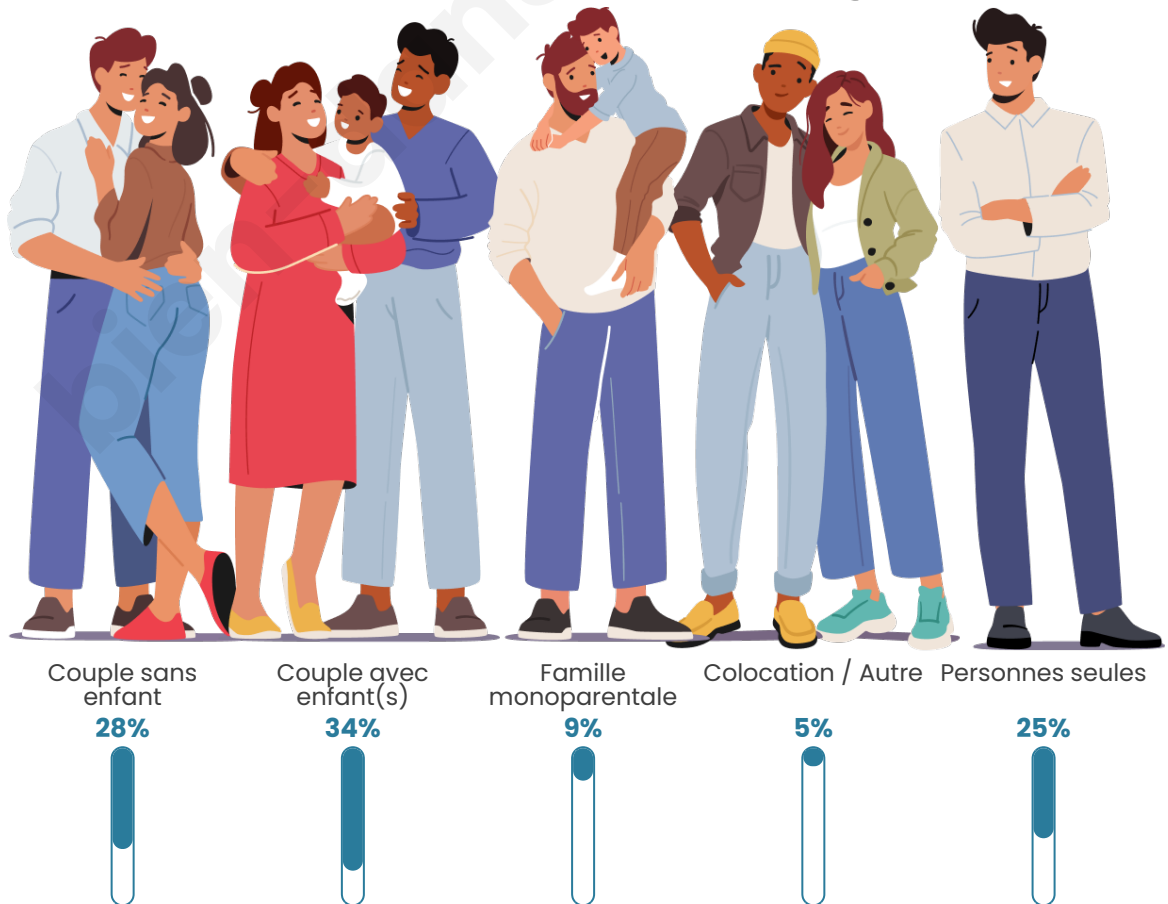

Tranche d'âge

Activité professionnelle

Niveau de diplôme

Composition des ménages

Profils électoraux

Premier tour

	Jean-Luc MÉLENCHON	39.35 %
	Emmanuel MACRON	21.97 %
	Marine LE PEN	18.20 %
	Éric ZEMMOUR	4.89 %
	Yannick JADOT	3.23 %
	Valérie PÉCRESE	2.62 %
	Anne HIDALGO	2.57 %
	Fabien ROUSSEL	2.48 %
	Jean LASSALLE	2.07 %
	Nicolas DUPONT- AIGNAN	1.40 %
	Nathalie ARTHAUD	0.72 %
	Philippe POUTOU	0.50 %