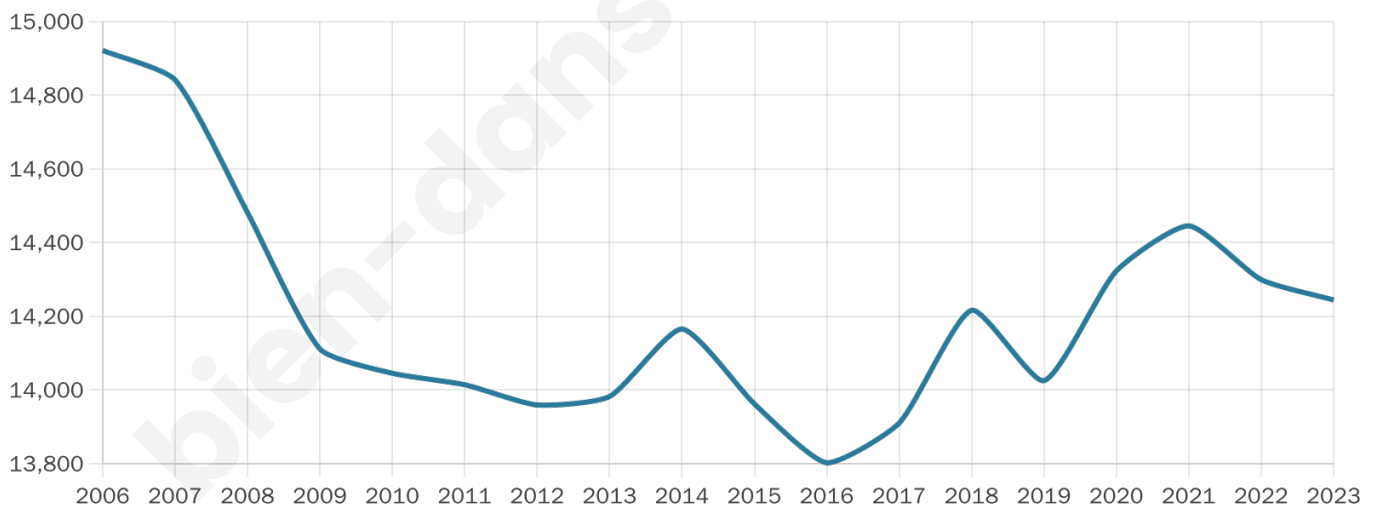

Côte
d'Or
LE DÉPARTEMENT

Statistiques sur la population

Nombre d'habitants

14 244

Age moyen

40 ans

Pop active

42.6%

Taux chômage

12.1%

Pop densité

2 035 h/km²

Revenu moyen

18 650 €/an

Evolution du nombre d'habitants

Sources : Institut national de la statistique et des études économiques (insee) selon Les dernières parutions officielles de 2024 portant sur les années 2020, 2021 et 2022.

Tranche d'âge

Activité professionnelle

Niveau de diplôme

Composition des ménages

Profils électoraux

Premier tour

	Jean-Luc MÉLENCHON	39.35 %
	Emmanuel MACRON	21.97 %
	Marine LE PEN	18.20 %
	Éric ZEMMOUR	4.89 %
	Yannick JADOT	3.23 %
	Valérie PÉCRESE	2.62 %
	Anne HIDALGO	2.57 %
	Fabien ROUSSEL	2.48 %
	Jean LASSALLE	2.07 %
	Nicolas DUPONT- AIGNAN	1.40 %
	Nathalie ARTHAUD	0.72 %
	Philippe POUTOU	0.50 %