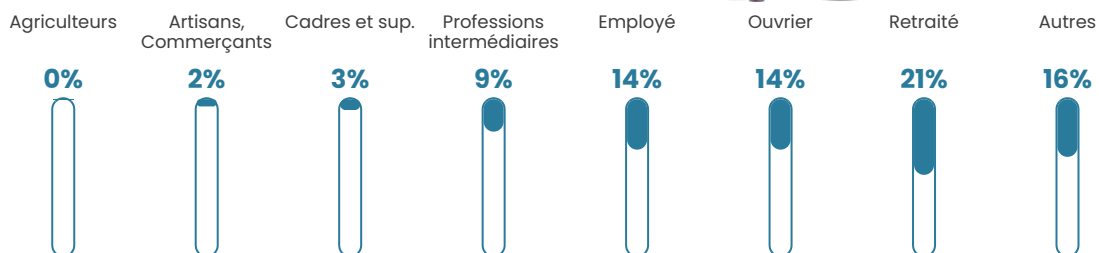

Taux chômage

12.1%

Pop densité

2 035 h/km²

Revenu moyen

18 650 €/an

Evolution du nombre d'habitants

Sources : Institut national de la statistique et des études économiques (insee) selon Les dernières parutions officielles de 2024 portant sur les années 2020, 2021 et 2022.

Tranche d'âge

Activité professionnelle

Niveau de diplôme

Composition des ménages

Profils électoraux

Premier tour

	Jean-Luc MÉLENCHON	39.35 %
	Emmanuel MACRON	21.97 %
	Marine LE PEN	18.20 %
	Éric ZEMMOUR	4.89 %
	Yannick JADOT	3.23 %
	Valérie PÉCRESE	2.62 %
	Anne HIDALGO	2.57 %
	Fabien ROUSSEL	2.48 %
	Jean LASSALLE	2.07 %
	Nicolas DUPONT- AIGNAN	1.40 %
	Nathalie ARTHAUD	0.72 %
	Philippe POUTOU	0.50 %