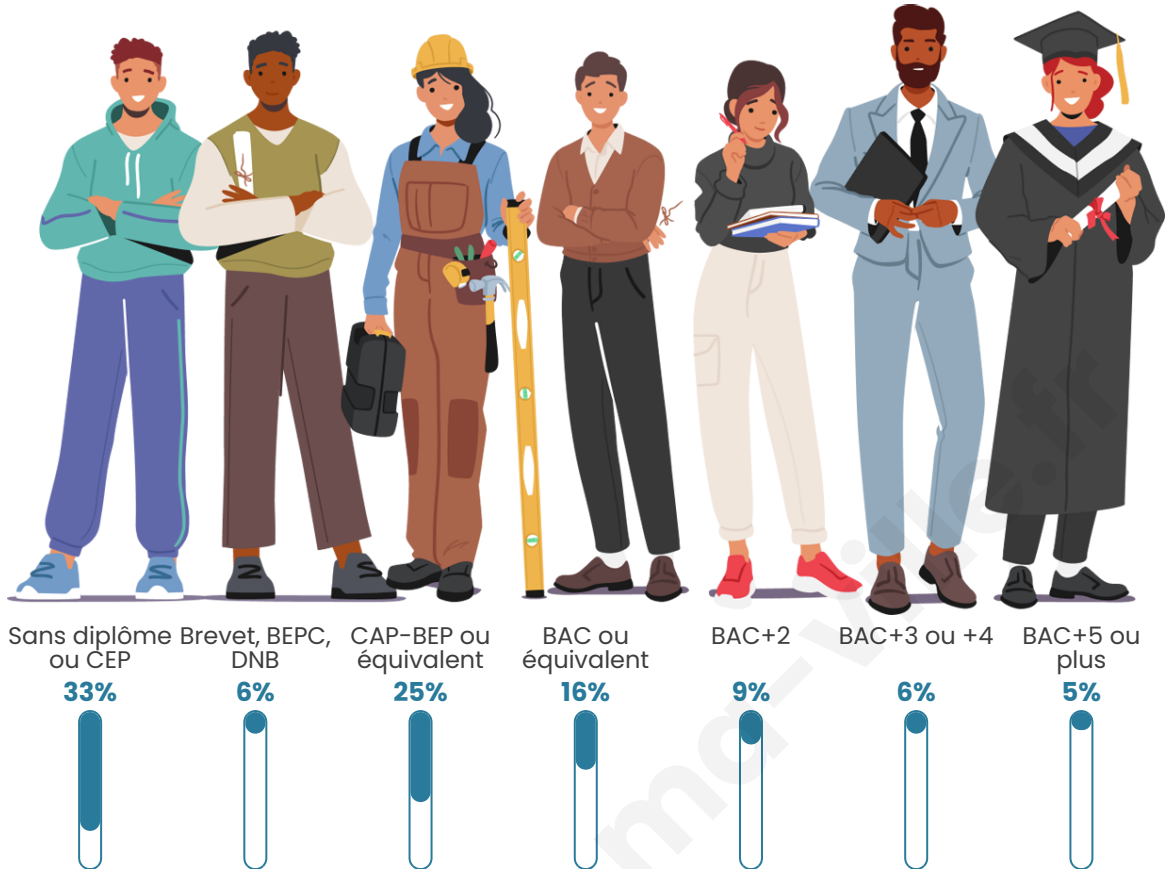

Taux chômage

12.1%

Pop densité

2 035 h/km²

Revenu moyen

18 650 €/an

Evolution du nombre d'habitants

Sources : Institut national de la statistique et des études économiques (insee) selon Les dernières parutions officielles de 2024 portant sur les années 2020, 2021 et 2022.

Tranche d'âge

Activité professionnelle

Niveau de diplôme

Composition des ménages

Profils électoraux

Premier tour

	Jean-Luc MÉLENCHON	39.35 %
	Emmanuel MACRON	21.97 %
	Marine LE PEN	18.20 %
	Éric ZEMMOUR	4.89 %
	Yannick JADOT	3.23 %
	Valérie PÉCRESE	2.62 %
	Anne HIDALGO	2.57 %
	Fabien ROUSSEL	2.48 %
	Jean LASSALLE	2.07 %
	Nicolas DUPONT- AIGNAN	1.40 %
	Nathalie ARTHAUD	0.72 %
	Philippe POUTOU	0.50 %