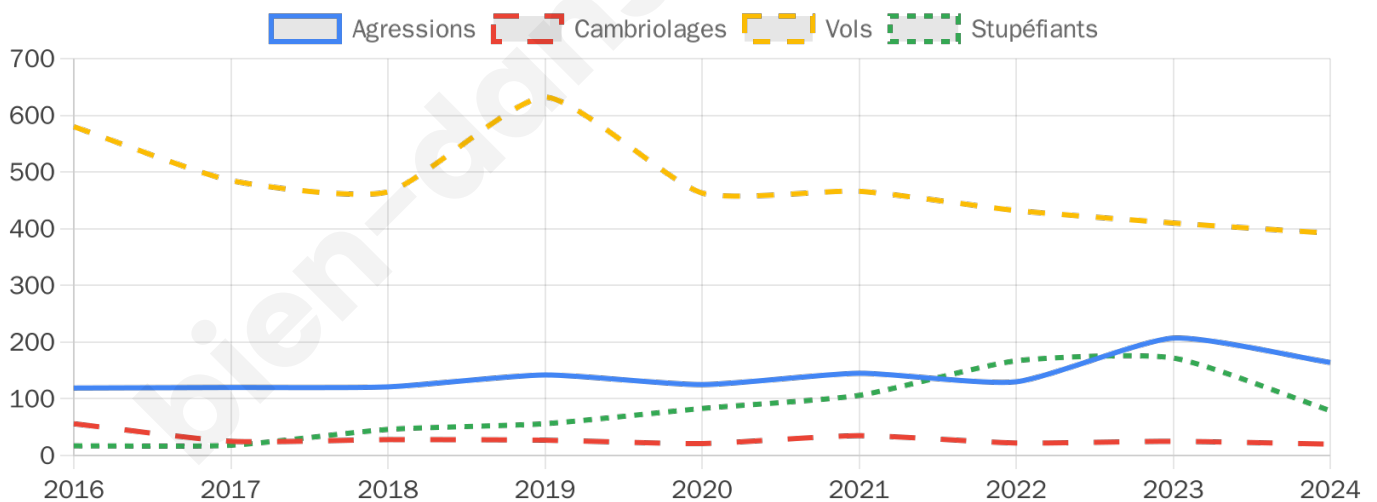

7 832 inscrits

Participation : 72.63%

Votes blancs : 1.44%

Votes nuls : 0.70%

Second tour

	Emmanuel MACRON	65,96 %
	Marine LE PEN	34,04 %

7 838 inscrits

Participation : 65.21%

Votes blancs : 6.73%

Votes nuls : 2.5%

Sécurité

Agressions physiques / sexuelles

164

Cambriolages

20

Vols / dégradations

392

Stupéfiants

79

Evolution du nombre d'infractions

Pour comparer

(en proportion du nombre d'habitants)

Sources : Bases statistiques communale, départementale et régionale de la délinquance enregistrée par la police et la gendarmerie nationales selon les dernières parutions officielles de 2025 portant sur l'année 2024 ([data.gouv](https://data.gouv.fr)).