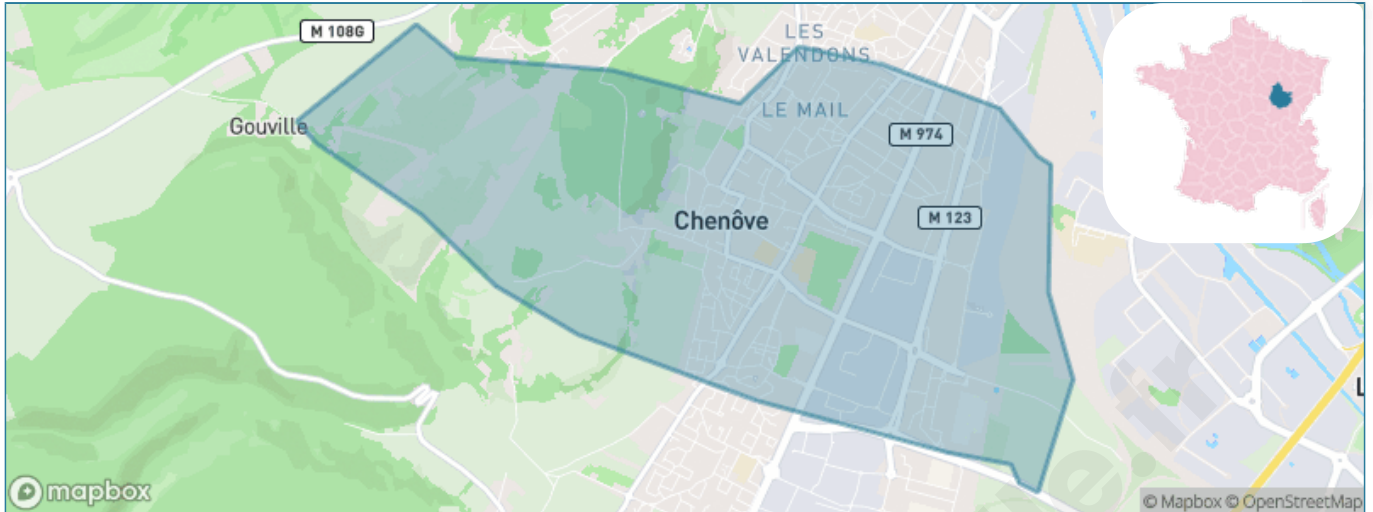

Version web

Ville de Chenôve

Présenté par

BIEN dans
ma **VILLE** 

Sommaire

Situation géographique	3
Statistiques sur la population	4
Evolution du nombre d'habitants	4
Tranche d'âge	5
0-14 ans	5
15-29 ans	5
30-44 ans	5
45-59 ans	5
60-74 ans	5
75-89 ans	5
90 ans et +	5
Activité professionnelle	5
Agriculteurs	5
Artisans, Commerçants	5
Cadres et sup.	5
Professions intermédiaires	5
Employé	5
Ouvrier	5
Retraité	5
Autres	5
Niveau de diplôme	6
Sans diplôme ou CEP	6
Brevet, BEPC, DNB	6
CAP-BEP ou équivalent	6
BAC ou équivalent	6
BAC+2	6
BAC+3 ou +4	6
BAC+5 ou plus	6
Composition des ménages	6
Couple sans enfant	6
Couple avec enfant(s)	6
Famille monoparentale	6
Colocation / Autre	6
Personnes seules	6
Profil électoraux	7
Premier tour	7
Sécurité	8
Evolution du nombre d'infractions	8
Pour comparer	9
Services à la population	10
Commerce	10
Éducation	10
Villes autour de Chenôve	11
Avis sur la ville de Chenôve	12
Moyenne par critère	12
Villes autour de Chenôve	12
Répartition des avis par note	12
Répartition des avis par note	12

Situation géographique

i Informations clés

- **Région** : Bourgogne-Franche-Comté
- **Département** : Côte-d'or
- **Métropole** : Dijon Métropole
- **Code postal** : 21300
- **Superficie** : 7 km²

RÉGION
BOURGOGNE
FRANCHE
COMTE