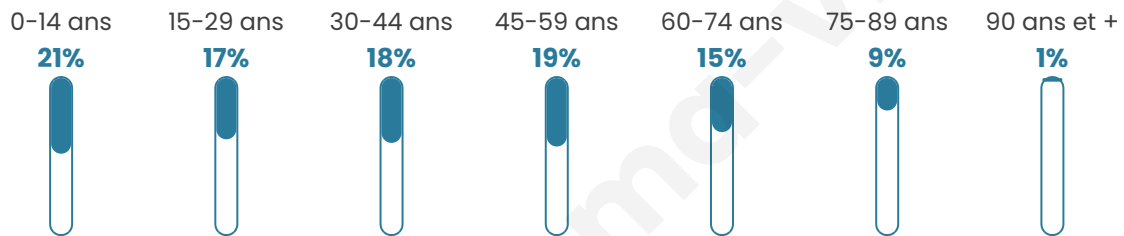

Taux chômage

12.1%

Pop densité

2 035 h/km²

Revenu moyen

18 650 €/an

Evolution du nombre d'habitants

Sources : Institut national de la statistique et des études économiques (insee) selon Les dernières parutions officielles de 2024 portant sur les années 2020, 2021 et 2022.

Tranche d'âge

Activité professionnelle

Niveau de diplôme

Composition des ménages

Profils électoraux

Premier tour

	Jean-Luc MÉLENCHON	39.35 %
	Emmanuel MACRON	21.97 %
	Marine LE PEN	18.20 %
	Éric ZEMMOUR	4.89 %
	Yannick JADOT	3.23 %
	Valérie PÉCRESE	2.62 %
	Anne HIDALGO	2.57 %
	Fabien ROUSSEL	2.48 %
	Jean LASSALLE	2.07 %
	Nicolas DUPONT- AIGNAN	1.40 %
	Nathalie ARTHAUD	0.72 %
	Philippe POUTOU	0.50 %