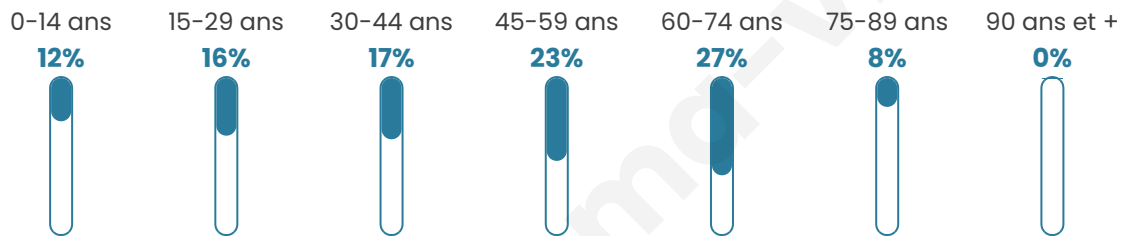

# Statistiques sur la population

Nombre d'habitants

**334**

Age moyen

**46 ans**

Pop active

**50%**

Taux chômage

**4.7%**

Pop densité

**84 h/km<sup>2</sup>**

Revenu moyen

**23 980 €/an**

## Evolution du nombre d'habitants

Sources : Institut national de la statistique et des études économiques (insee) selon Les dernières parutions officielles de 2024 portant sur les années 2020, 2021 et 2022.

## Tranche d'âge