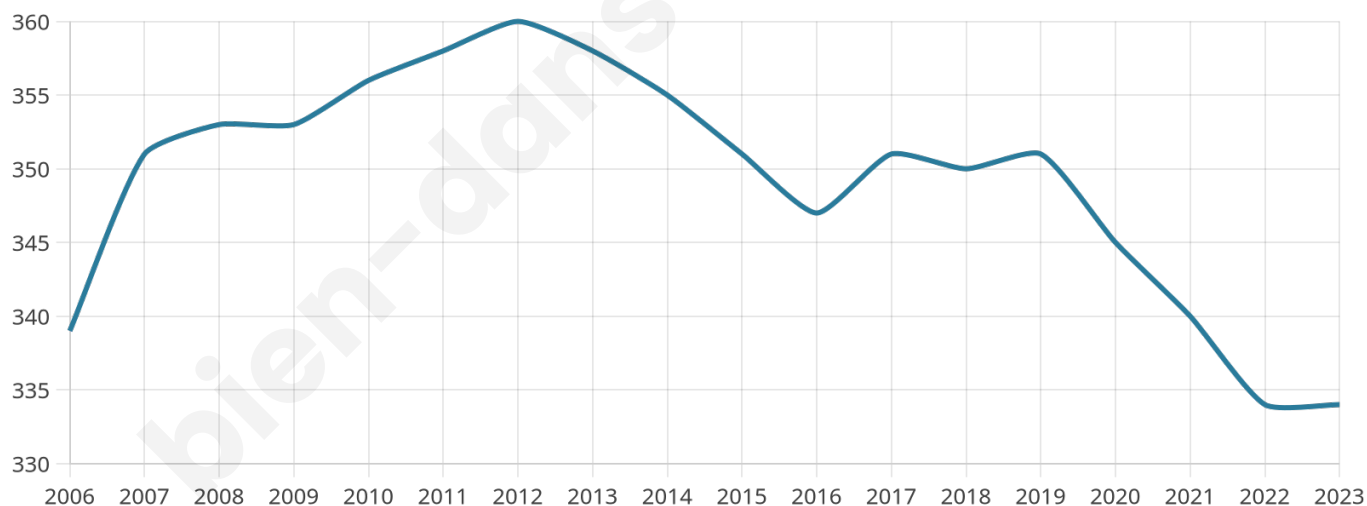

# Statistiques sur la population

Nombre d'habitants

**334**

Age moyen

**46 ans**

Pop active

**50%**

Taux chômage

**4.7%**

Pop densité

**84 h/km<sup>2</sup>**

Revenu moyen

**23 980 €/an**

## Evolution du nombre d'habitants

Sources : Institut national de la statistique et des études économiques (insee) selon Les dernières parutions officielles de 2024 portant sur les années 2020, 2021 et 2022.