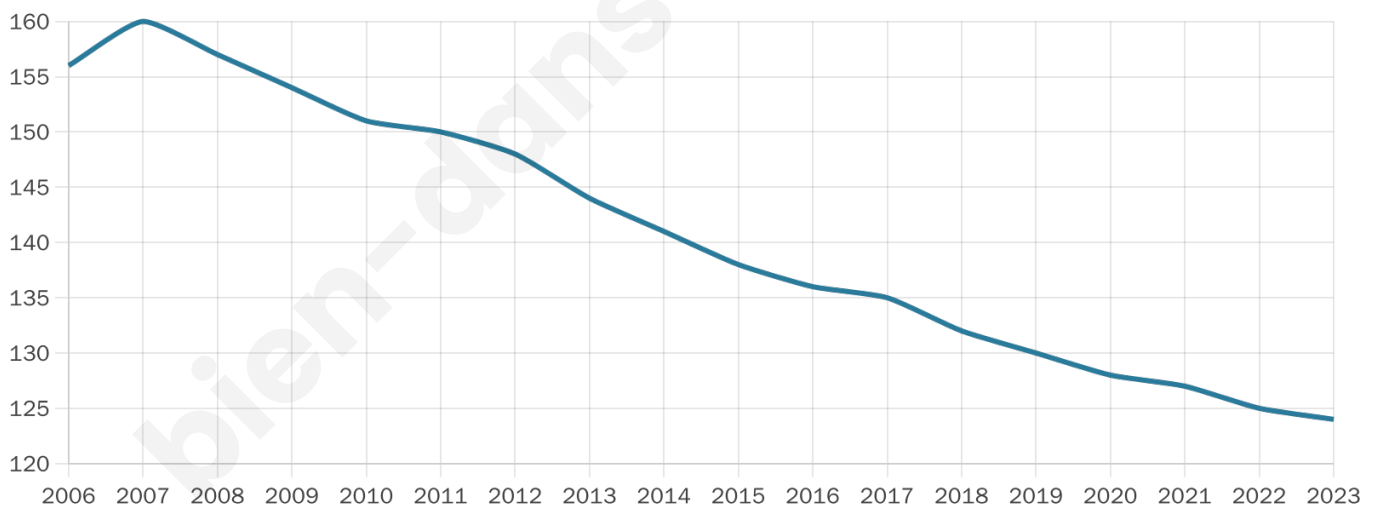

124

Age moyen

57 ans

Pop active

37.1%

Taux chômage

4.7%

Pop densité

12 h/km²

Revenu moyen

24 340 €/an

Evolution du nombre d'habitants

Sources : Institut national de la statistique et des études économiques (insee) selon Les dernières parutions officielles de 2024 portant sur les années 2020, 2021 et 2022.