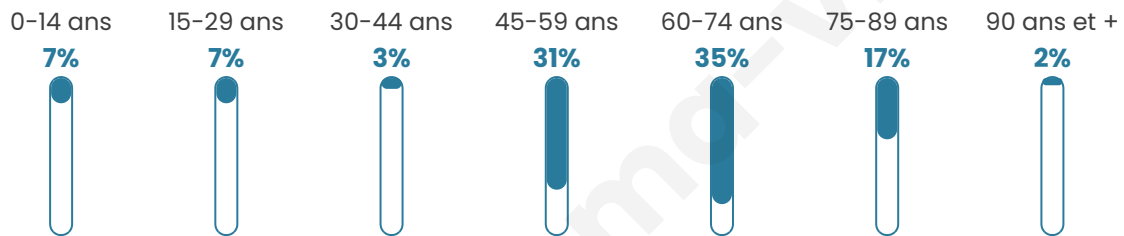

124

Age moyen

57 ans

Pop active

37.1%

Taux chômage

4.7%

Pop densité

12 h/km²

Revenu moyen

24 340 €/an

Evolution du nombre d'habitants

Sources : Institut national de la statistique et des études économiques (insee) selon Les dernières parutions officielles de 2024 portant sur les années 2020, 2021 et 2022.

Tranche d'âge

Activité professionnelle

Niveau de diplôme

Composition des ménages

Profils électoraux

Premier tour

	Emmanuel MACRON	27.66 %
	Marine LE PEN	27.66 %
	Jean-Luc MÉLENCHON	9.57 %
	Jean LASSALLE	8.51 %
	Fabien ROUSSEL	7.45 %
	Valérie PÉCRESSE	5.32 %
	Éric ZEMMOUR	3.19 %
	Anne HIDALGO	3.19 %
	Nicolas DUPONT- AIGNAN	3.19 %
	Yannick JADOT	2.13 %
	Philippe POUTOU	2.13 %
	Nathalie ARTHAUD	0.00 %

122 inscrits

Participation : 78.69%

Votes blancs : 2.08%

Votes nuls : 0.00%

Second tourEmmanuel
MACRON

55,56 %

Marine LE PEN

44,44 %