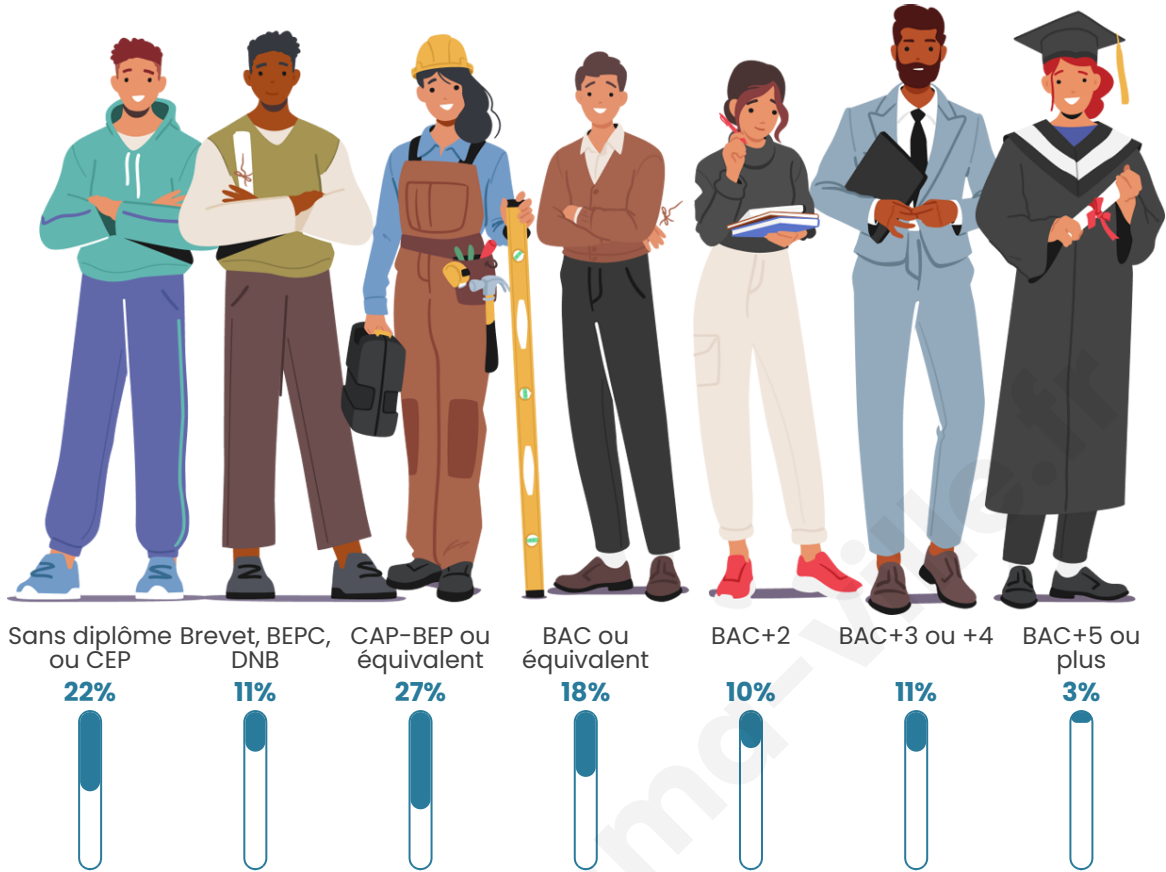

Niveau de diplôme