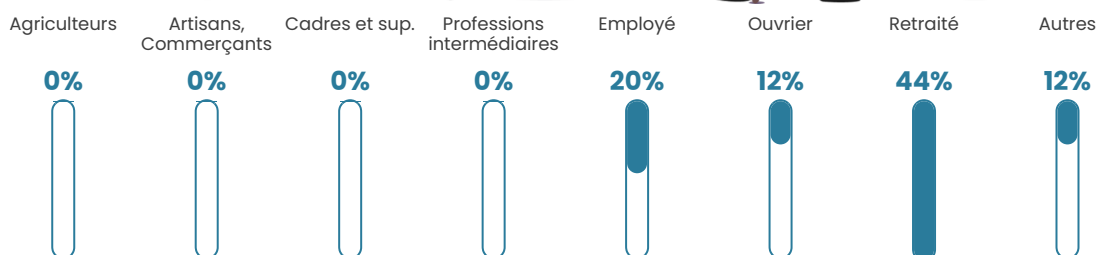

12 h/km²

Revenu moyen

24 340 €/an

Evolution du nombre d'habitants

Sources : Institut national de la statistique et des études économiques (insee) selon Les dernières parutions officielles de 2024 portant sur les années 2020, 2021 et 2022.

Tranche d'âge

Activité professionnelle

Niveau de diplôme

Composition des ménages

Profils électoraux

Premier tour

	Emmanuel MACRON	27.66 %
	Marine LE PEN	27.66 %
	Jean-Luc MÉLENCHON	9.57 %
	Jean LASSALLE	8.51 %
	Fabien ROUSSEL	7.45 %
	Valérie PÉCRESSE	5.32 %
	Éric ZEMMOUR	3.19 %
	Anne HIDALGO	3.19 %
	Nicolas DUPONT- AIGNAN	3.19 %
	Yannick JADOT	2.13 %
	Philippe POUTOU	2.13 %
	Nathalie ARTHAUD	0.00 %