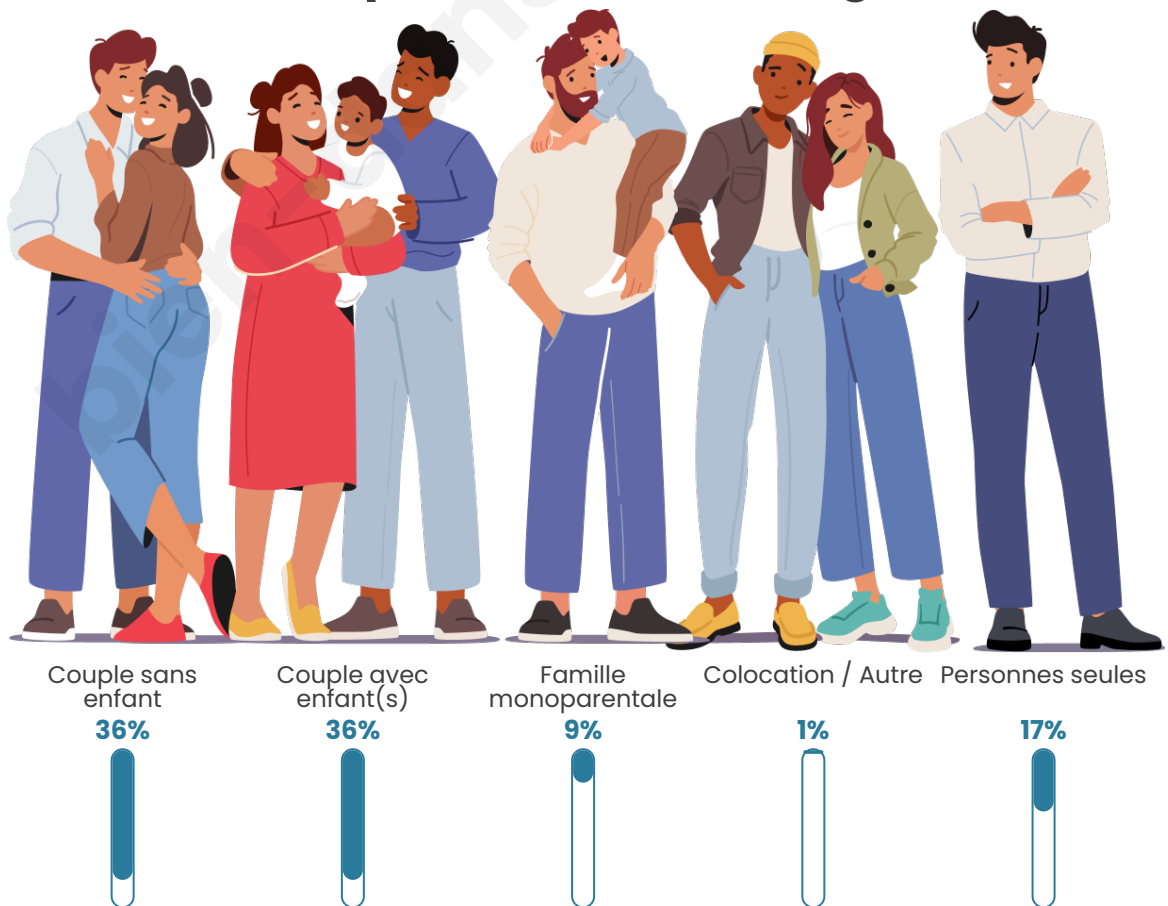

Tranche d'âge

Activité professionnelle

Niveau de diplôme

Composition des ménages

Profils électoraux

Premier tour

	Marine LE PEN	43.47 %
	Emmanuel MACRON	20.81 %
	Jean-Luc MÉLENCHON	12.07 %
	Éric ZEMMOUR	6.65 %
	Valérie PÉCRESSÉ	6.53 %
	Nicolas DUPONT-AIGNAN	2.71 %
	Fabien ROUSSEL	1.97 %
	Jean LASSALLE	1.97 %
	Yannick JADOT	1.85 %
	Philippe POUTOU	0.86 %
	Anne HIDALGO	0.62 %
	Nathalie ARTHAUD	0.49 %