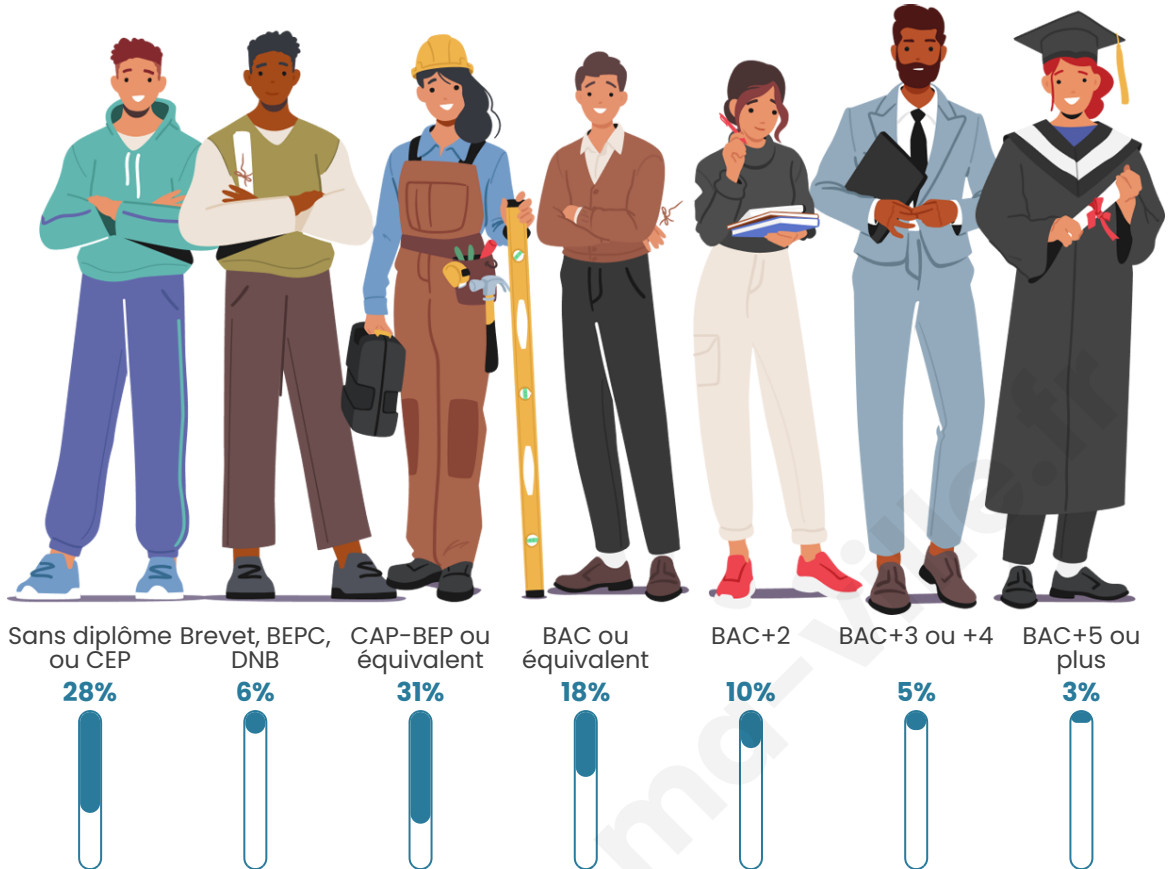

1 607

Age moyen

41 ans

Pop active

46.7%

Taux chômage

8.8%

Pop densité

Tranche d'âge

Activité professionnelle

Niveau de diplôme

Composition des ménages

Profils électoraux

Premier tour

	Marine LE PEN	43.47 %
	Emmanuel MACRON	20.81 %
	Jean-Luc MÉLENCHON	12.07 %
	Éric ZEMMOUR	6.65 %
	Valérie PÉCRESSÉ	6.53 %
	Nicolas DUPONT-AIGNAN	2.71 %
	Fabien ROUSSEL	1.97 %
	Jean LASSALLE	1.97 %
	Yannick JADOT	1.85 %
	Philippe POUTOU	0.86 %
	Anne HIDALGO	0.62 %
	Nathalie ARTHAUD	0.49 %