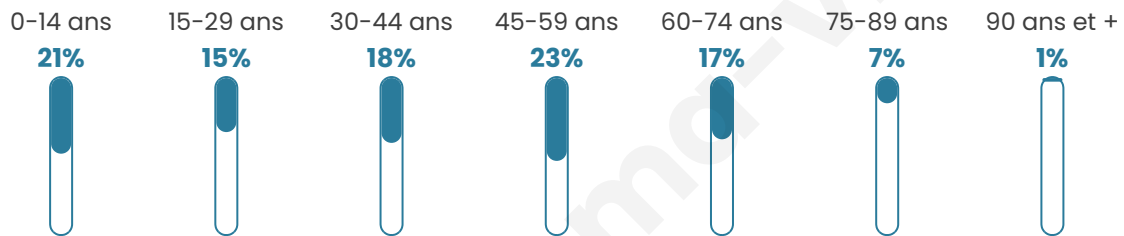

1 607

Age moyen

41 ans

Pop active

46.7%

Taux chômage

8.8%

Pop densité

33 h/km²

Revenu moyen

23 080 €/an

Evolution du nombre d'habitants

Sources : Institut national de la statistique et des études économiques (insee) selon Les dernières parutions officielles de 2024 portant sur les années 2020, 2021 et 2022.

Tranche d'âge

Activité professionnelle

Niveau de diplôme

Composition des ménages

Profils électoraux

Premier tour

	Marine LE PEN	43.47 %
	Emmanuel MACRON	20.81 %
	Jean-Luc MÉLENCHON	12.07 %
	Éric ZEMMOUR	6.65 %
	Valérie PÉCRESSÉ	6.53 %
	Nicolas DUPONT-AIGNAN	2.71 %
	Fabien ROUSSEL	1.97 %
	Jean LASSALLE	1.97 %
	Yannick JADOT	1.85 %
	Philippe POUTOU	0.86 %
	Anne HIDALGO	0.62 %
	Nathalie ARTHAUD	0.49 %

1 079 inscrits

Participation : 76.83%

Votes blancs : 1.21%

Votes nuls : 0.84%

Second tour

	Emmanuel MACRON	37,7 %
	Marine LE PEN	62,3 %

1 080 inscrits

Participation : 75.65%