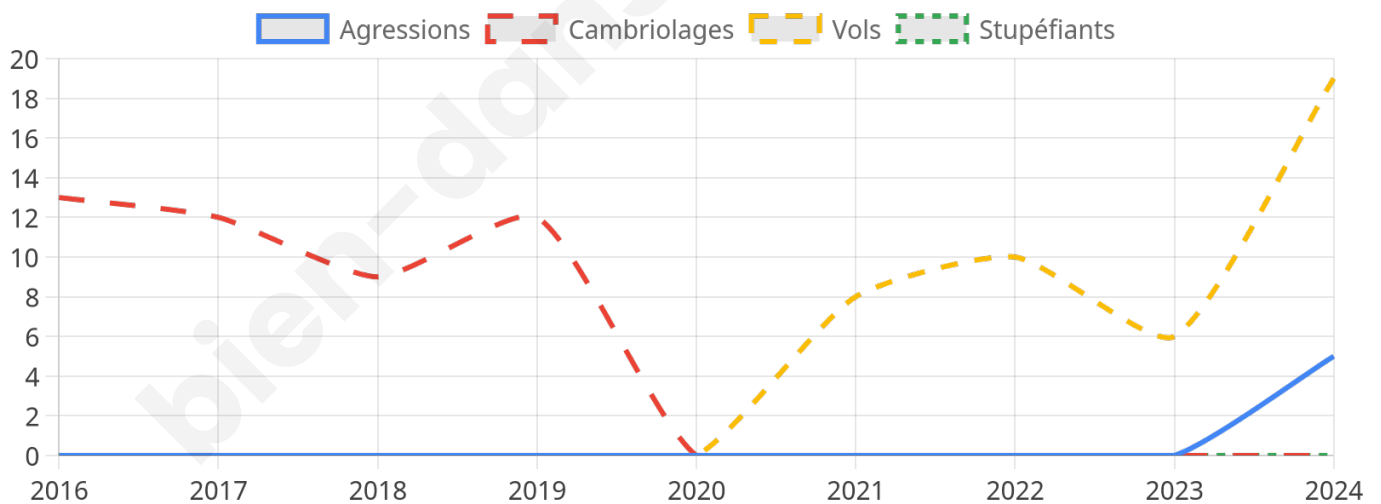

1 079 inscrits

Participation : 76.83%

Votes blancs : 1.21%

Votes nuls : 0.84%

Second tour

	Emmanuel MACRON	37,7 %
	Marine LE PEN	62,3 %

1 080 inscrits

Participation : 75.65%

Votes blancs : 3.92%

Votes nuls : 2.57%

Sécurité

Agressions physiques / sexuelles

5

Cambriolages

0

Vols / dégradations

19

Stupéfiants

0

Evolution du nombre d'infractions

Pour comparer

(en proportion du nombre d'habitants)

Sources : Bases statistiques communale, départementale et régionale de la délinquance enregistrée par la police et la gendarmerie nationales selon les dernières parutions officielles de 2025 portant sur l'année 2024 ([data.gouv](https://data.gouv.fr)).