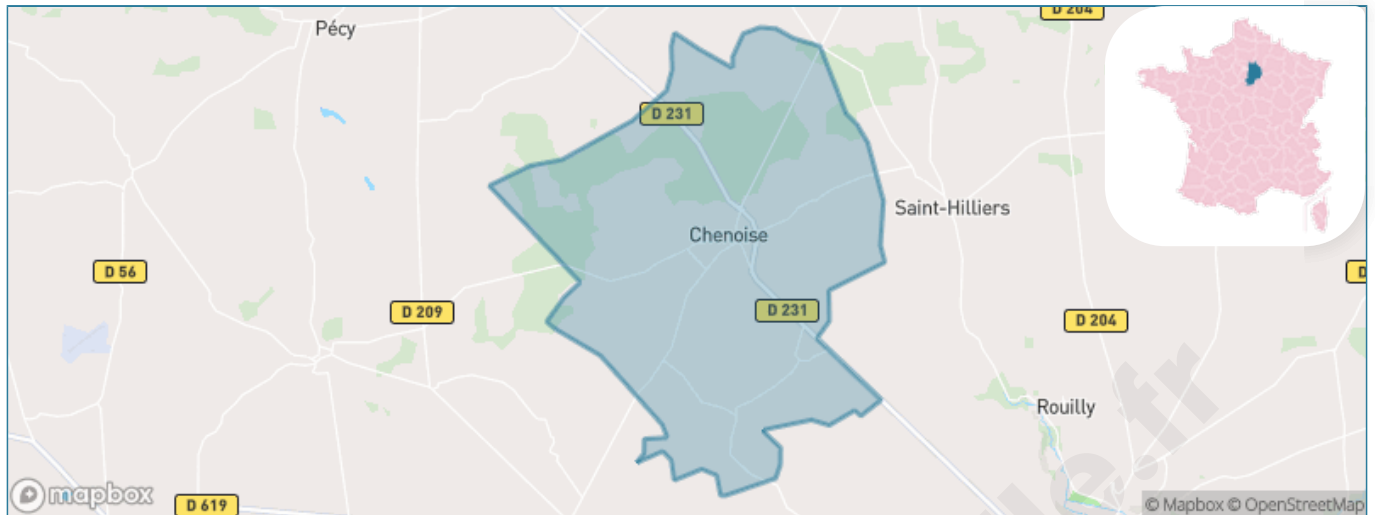

Version web

Ville de Chenoise- Cucharmoy

Présenté par

BIEN dans
ma **VILLE** 

Sommaire

Situation géographique	3
Statistiques sur la population	4
Evolution du nombre d'habitants	4
Tranche d'âge	5
0-14 ans	5
15-29 ans	5
30-44 ans	5
45-59 ans	5
60-74 ans	5
75-89 ans	5
90 ans et +	5
Activité professionnelle	5
Agriculteurs	5
Artisans, Commerçants	5
Cadres et sup.	5
Professions intermédiaires	5
Employé	5
Ouvrier	5
Retraité	5
Autres	5
Niveau de diplôme	6
Sans diplôme ou CEP	6
Brevet, BEPC, DNB	6
CAP-BEP ou équivalent	6
BAC ou équivalent	6
BAC+2	6
BAC+3 ou +4	6
BAC+5 ou plus	6
Composition des ménages	6
Couple sans enfant	6
Couple avec enfant(s)	6
Famille monoparentale	6
Colocation / Autre	6
Personnes seules	6
Profils électoraux	7
Premier tour	7
Sécurité	8
Evolution du nombre d'infractions	8
Pour comparer	9
Services à la population	10
Commerce	10
Éducation	10
Villes autour de Chenoise-Cucharmoy	11

Situation géographique

i Informations clés

- **Région** : Île-de-France
- **Département** : Seine-et-Marne
- **Code postal** : 77160
- **Superficie** : 48 km²

Statistiques sur la population

Nombre d'habitants