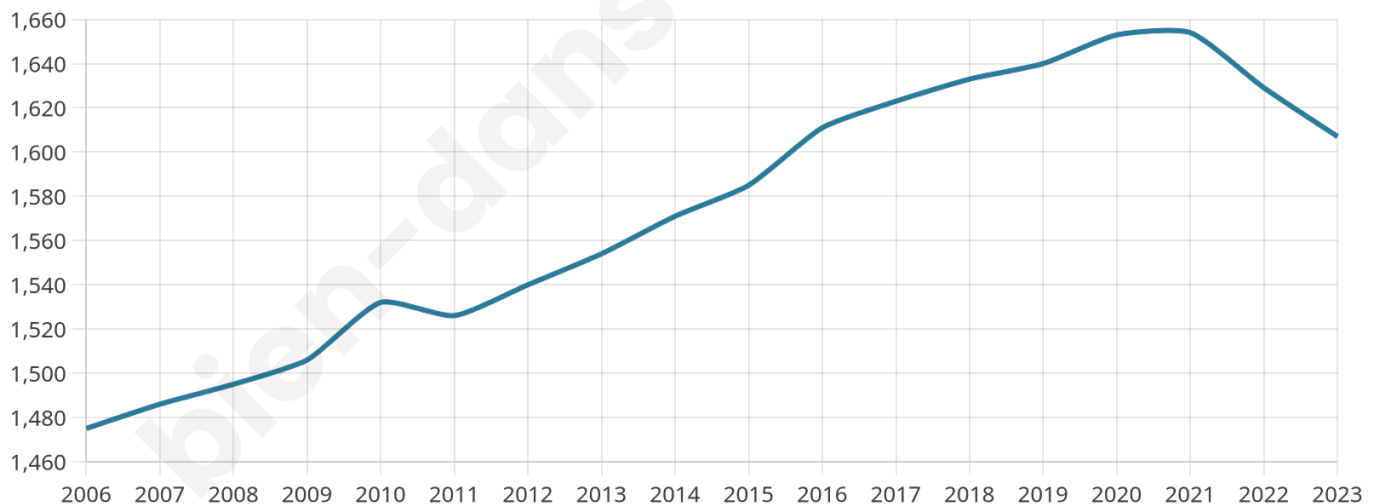

1 607

Age moyen

41 ans

Pop active

46.7%

Taux chômage

8.8%

Pop densité

33 h/km²

Revenu moyen

23 080 €/an

Evolution du nombre d'habitants

Sources : Institut national de la statistique et des études économiques (insee) selon Les dernières parutions officielles de 2024 portant sur les années 2020, 2021 et 2022.