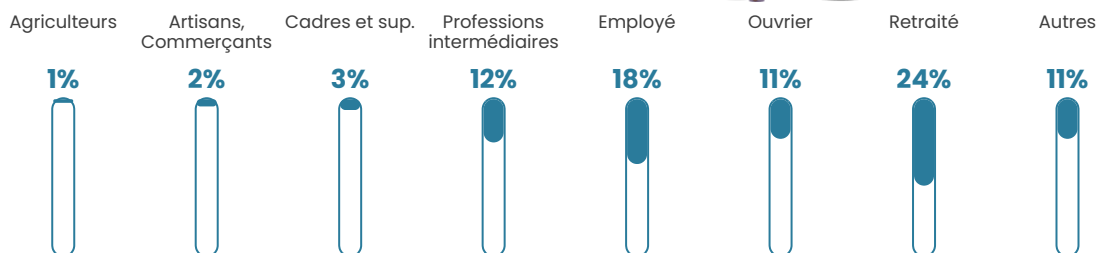

33 h/km²

Revenu moyen

23 080 €/an

Evolution du nombre d'habitants

Sources : Institut national de la statistique et des études économiques (insee) selon Les dernières parutions officielles de 2024 portant sur les années 2020, 2021 et 2022.

Tranche d'âge

Activité professionnelle

Niveau de diplôme

Composition des ménages

Profils électoraux

Premier tour

	Marine LE PEN	43.47 %
	Emmanuel MACRON	20.81 %
	Jean-Luc MÉLENCHON	12.07 %
	Éric ZEMMOUR	6.65 %
	Valérie PÉCRESSÉ	6.53 %
	Nicolas DUPONT-AIGNAN	2.71 %
	Fabien ROUSSEL	1.97 %
	Jean LASSALLE	1.97 %
	Yannick JADOT	1.85 %
	Philippe POUTOU	0.86 %
	Anne HIDALGO	0.62 %
	Nathalie ARTHAUD	0.49 %