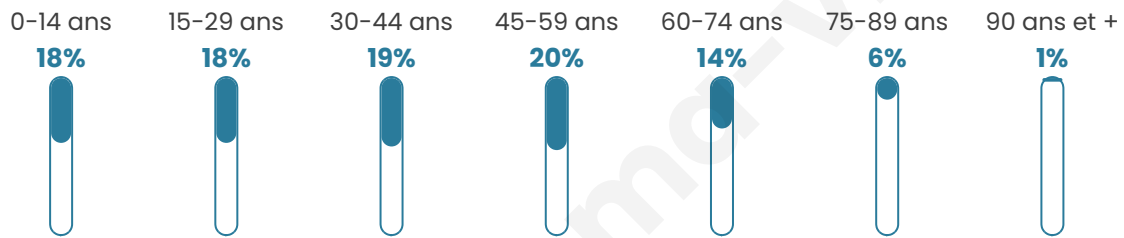

# Statistiques sur la population

Nombre d'habitants

**18 710**

Age moyen

**40 ans**

Pop active

**48.9%**

Taux chômage

**10.8%**

Pop densité

**3 742 h/km<sup>2</sup>**

Revenu moyen

**23 910 €/an**

## Evolution du nombre d'habitants

Sources : Institut national de la statistique et des études économiques (insee) selon Les dernières parutions officielles de 2024 portant sur les années 2020, 2021 et 2022.

## Tranche d'âge