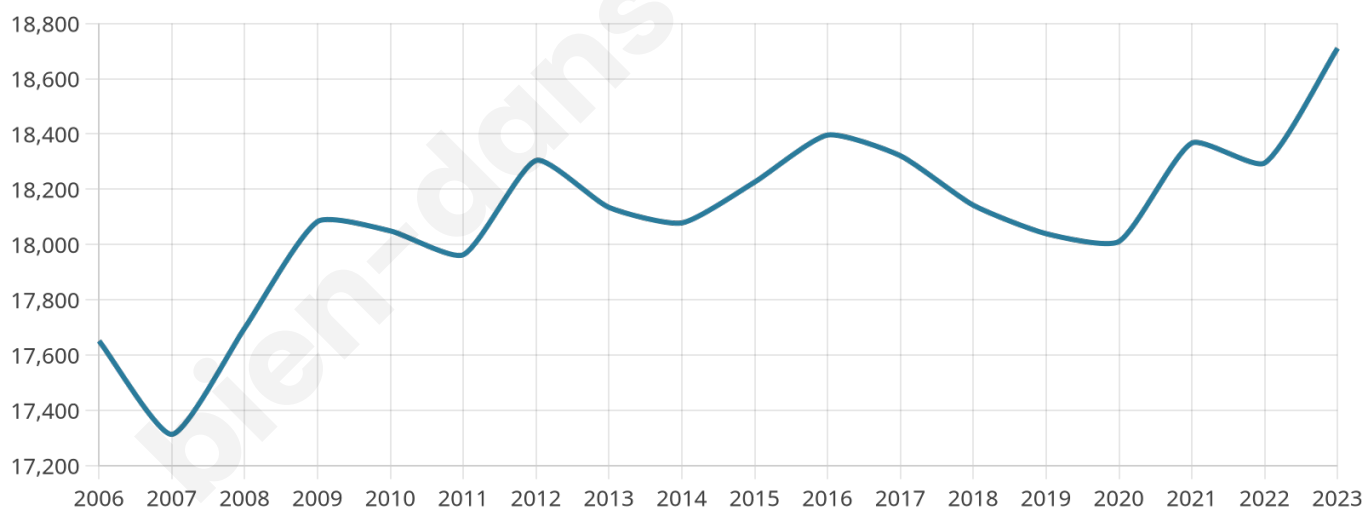

# Statistiques sur la population

Nombre d'habitants

**18 710**

Age moyen

**40 ans**

Pop active

**48.9%**

Taux chômage

**10.8%**

Pop densité

**3 742 h/km<sup>2</sup>**

Revenu moyen

**23 910 €/an**

## Evolution du nombre d'habitants

Sources : Institut national de la statistique et des études économiques (insee) selon Les dernières parutions officielles de 2024 portant sur les années 2020, 2021 et 2022.

## Tranche d'âge