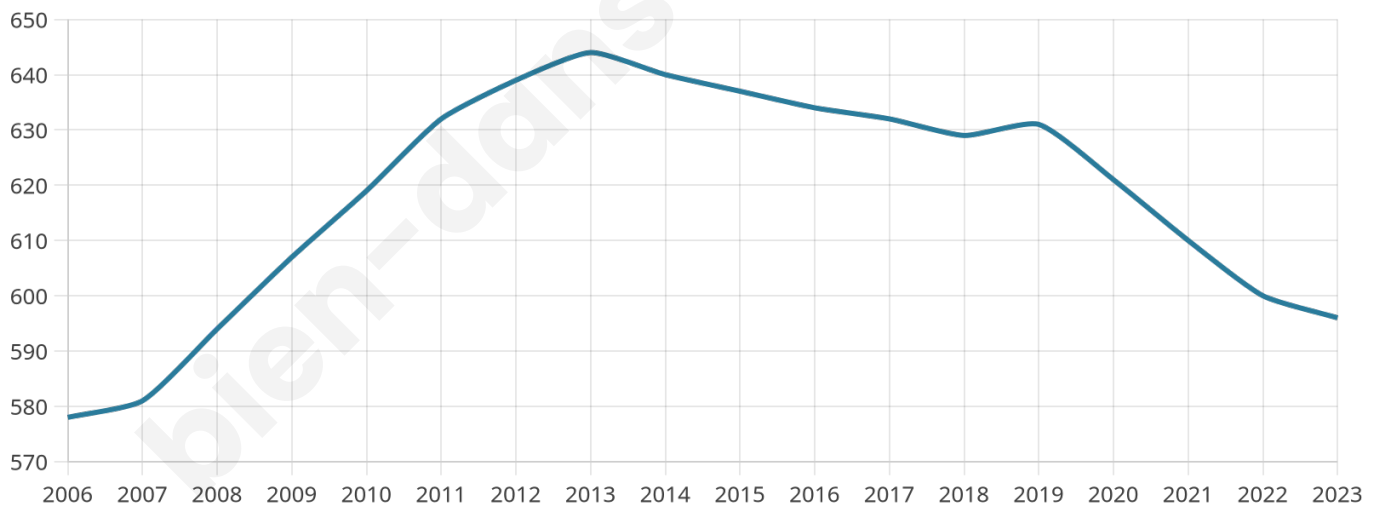

596

Age moyen

44 ans

Pop active

53%

Taux chômage

3.7%

Pop densité

75 h/km²

Revenu moyen

30 780 €/an

Evolution du nombre d'habitants

Sources : Institut national de la statistique et des études économiques (insee) selon Les dernières parutions officielles de 2024 portant sur les années 2020, 2021 et 2022.