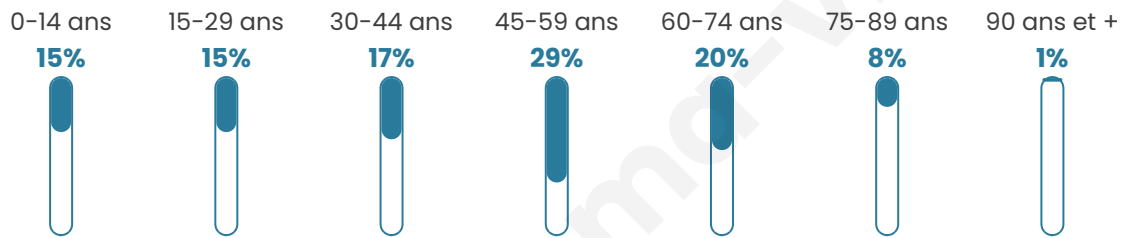

596

Age moyen

44 ans

Pop active

53%

Taux chômage

3.7%

Pop densité

75 h/km²

Revenu moyen

30 780 €/an

Evolution du nombre d'habitants

Sources : Institut national de la statistique et des études économiques (insee) selon Les dernières parutions officielles de 2024 portant sur les années 2020, 2021 et 2022.

Tranche d'âge

Activité professionnelle

Niveau de diplôme

Composition des ménages

Profils électoraux

Premier tour

	Marine LE PEN	31.55 %
	Emmanuel MACRON	29.01 %
	Jean-Luc MÉLENCHON	18.87 %
	Éric ZEMMOUR	7.04 %
	Valérie PÉCRESSE	3.94 %
	Yannick JADOT	1.97 %
	Nicolas DUPONT-AIGNAN	1.97 %
	Fabien ROUSSEL	1.41 %
	Jean LASSALLE	1.41 %
	Anne HIDALGO	1.13 %
	Philippe POUTOU	1.13 %
	Nathalie ARTHAUD	0.56 %

Second tour

	Emmanuel MACRON	51,45 %
	Marine LE PEN	48,55 %

471 inscrits

Participation : 78.56%

Votes blancs : 4.59%

Votes nuls : 1.89%

471 inscrits

Participation : 76.43%