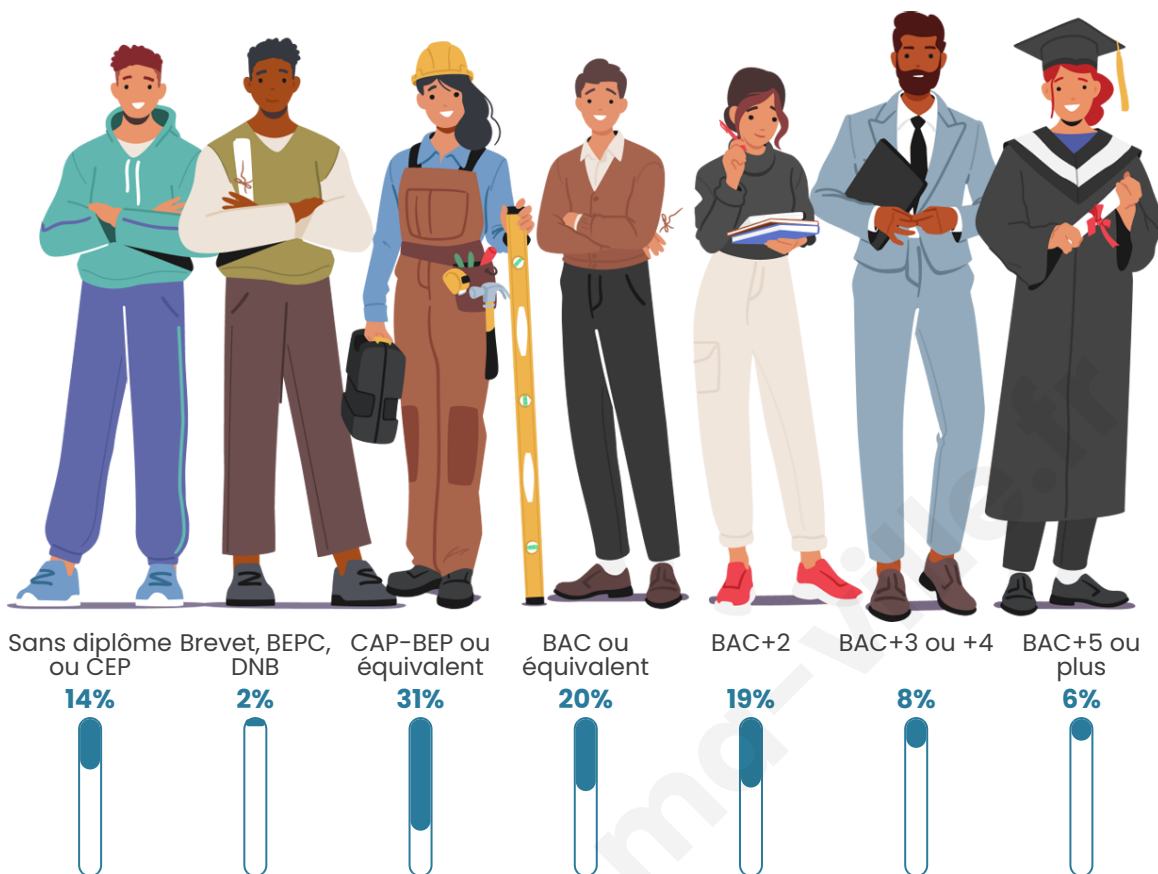

596

Age moyen

44 ans

Pop active

53%

Taux chômage

3.7%

Pop densité

Tranche d'âge

Activité professionnelle

Niveau de diplôme

Composition des ménages

Profils électoraux

Premier tour

	Marine LE PEN	31.55 %
	Emmanuel MACRON	29.01 %
	Jean-Luc MÉLENCHON	18.87 %
	Éric ZEMMOUR	7.04 %
	Valérie PÉCRESSE	3.94 %
	Yannick JADOT	1.97 %
	Nicolas DUPONT-AIGNAN	1.97 %
	Fabien ROUSSEL	1.41 %
	Jean LASSALLE	1.41 %
	Anne HIDALGO	1.13 %
	Philippe POUTOU	1.13 %
	Nathalie ARTHAUD	0.56 %