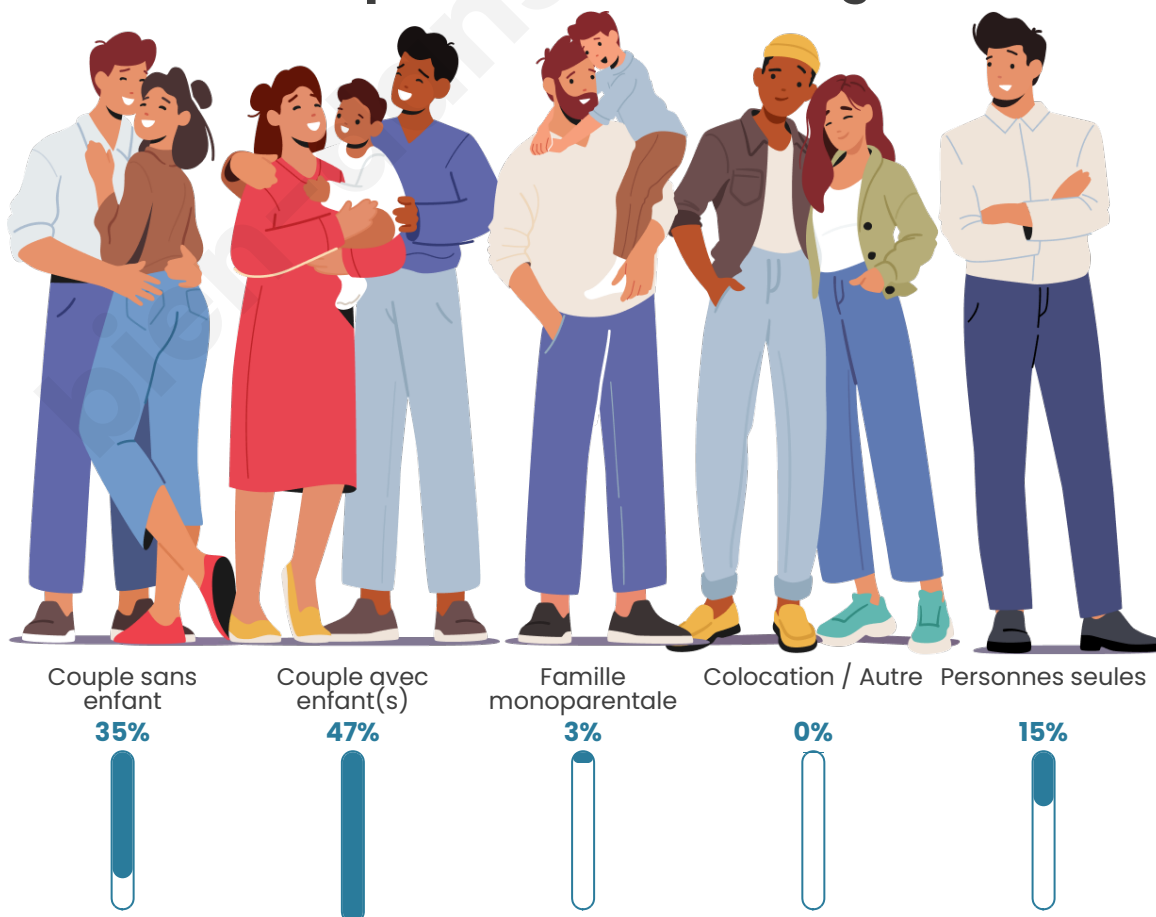

Tranche d'âge

Activité professionnelle

Niveau de diplôme

Composition des ménages

Profils électoraux

Premier tour

	Marine LE PEN	31.55 %
	Emmanuel MACRON	29.01 %
	Jean-Luc MÉLENCHON	18.87 %
	Éric ZEMMOUR	7.04 %
	Valérie PÉCRESSE	3.94 %
	Yannick JADOT	1.97 %
	Nicolas DUPONT-AIGNAN	1.97 %
	Fabien ROUSSEL	1.41 %
	Jean LASSALLE	1.41 %
	Anne HIDALGO	1.13 %
	Philippe POUTOU	1.13 %
	Nathalie ARTHAUD	0.56 %