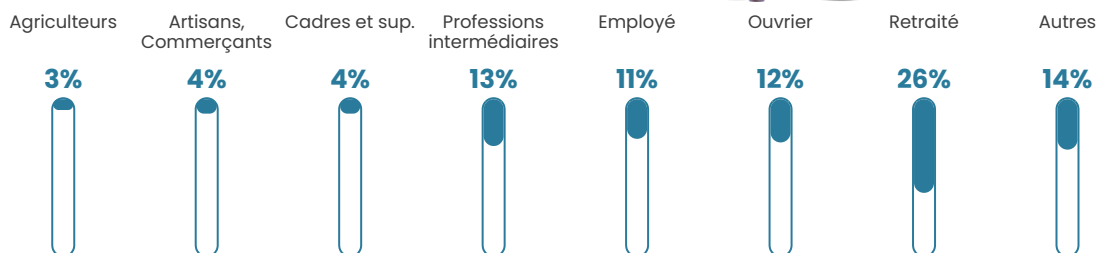

75 h/km²

Revenu moyen

30 780 €/an

Evolution du nombre d'habitants

Sources : Institut national de la statistique et des études économiques (insee) selon Les dernières parutions officielles de 2024 portant sur les années 2020, 2021 et 2022.

Tranche d'âge

Activité professionnelle

Niveau de diplôme

Composition des ménages

Profils électoraux

Premier tour

	Marine LE PEN	31.55 %
	Emmanuel MACRON	29.01 %
	Jean-Luc MÉLENCHON	18.87 %
	Éric ZEMMOUR	7.04 %
	Valérie PÉCRESSE	3.94 %
	Yannick JADOT	1.97 %
	Nicolas DUPONT-AIGNAN	1.97 %
	Fabien ROUSSEL	1.41 %
	Jean LASSALLE	1.41 %
	Anne HIDALGO	1.13 %
	Philippe POUTOU	1.13 %
	Nathalie ARTHAUD	0.56 %