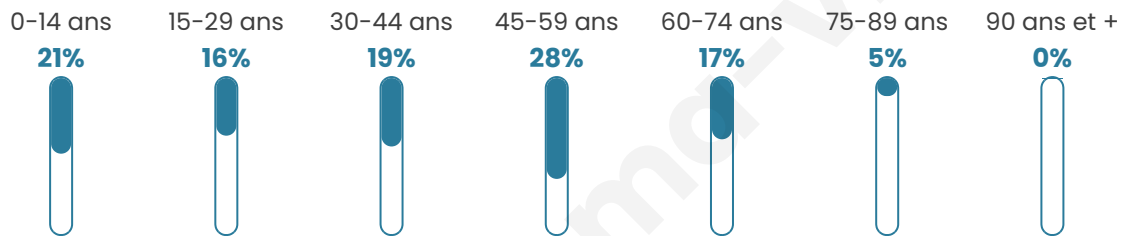

209

Age moyen

40 ans

Pop active

51.2%

Taux chômage

1.4%

Pop densité

70 h/km²

Revenu moyen

25 290 €/an

Evolution du nombre d'habitants

Sources : Institut national de la statistique et des études économiques (insee) selon Les dernières parutions officielles de 2024 portant sur les années 2020, 2021 et 2022.

Tranche d'âge

Activité professionnelle

Niveau de diplôme

Composition des ménages

Profils électoraux

Premier tour

	Marine LE PEN	33.33 %
	Emmanuel MACRON	29.55 %
	Jean-Luc MÉLENCHON	13.64 %
	Jean LASSALLE	5.30 %
	Valérie PÉCRESE	4.55 %
	Éric ZEMMOUR	3.79 %
	Nicolas DUPONT-AIGNAN	3.03 %
	Fabien ROUSSEL	2.27 %
	Nathalie ARTHAUD	1.52 %
	Yannick JADOT	1.52 %
	Anne HIDALGO	0.76 %
	Philippe POUTOU	0.76 %