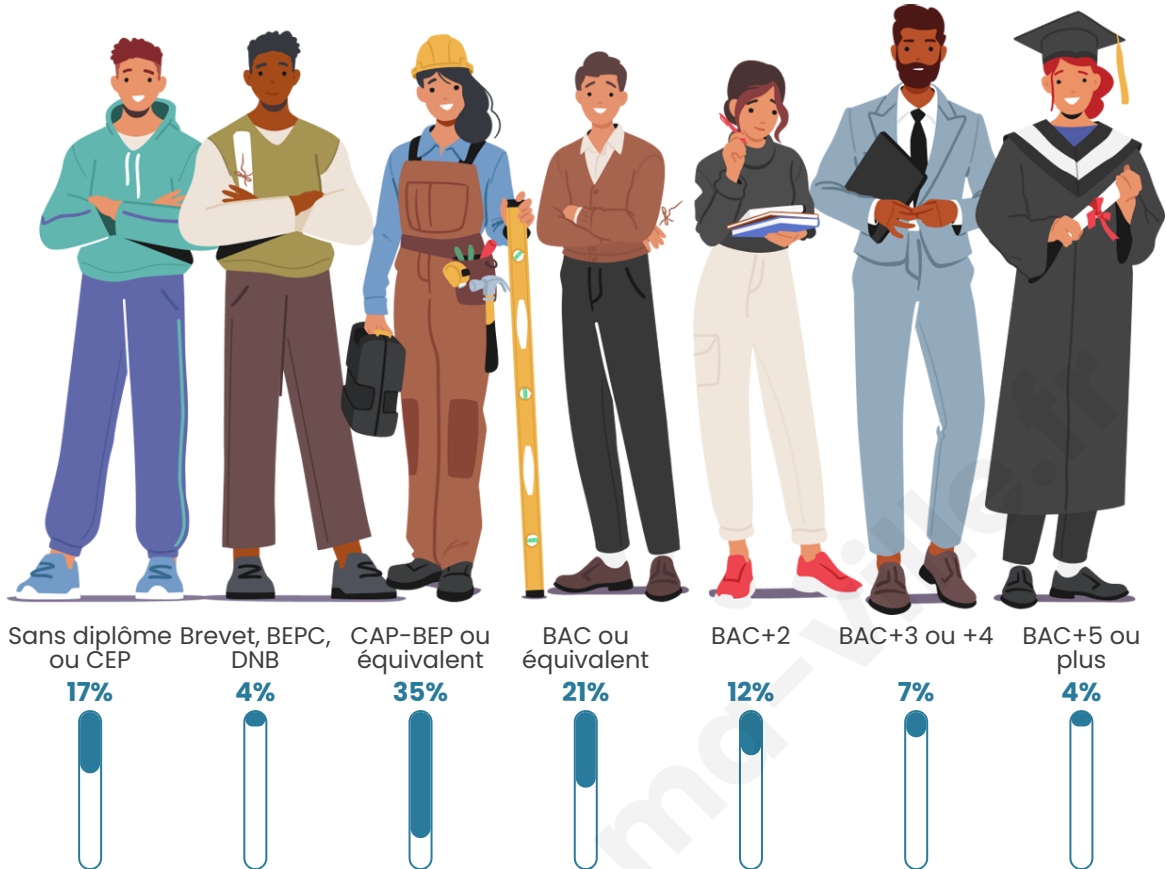

209

Age moyen

40 ans

Pop active

51.2%

Taux chômage

1.4%

Pop densité

Tranche d'âge

Activité professionnelle

Niveau de diplôme

Composition des ménages

Profils électoraux

Premier tour

	Marine LE PEN	33.33 %
	Emmanuel MACRON	29.55 %
	Jean-Luc MÉLENCHON	13.64 %
	Jean LASSALLE	5.30 %
	Valérie PÉCRESE	4.55 %
	Éric ZEMMOUR	3.79 %
	Nicolas DUPONT-AIGNAN	3.03 %
	Fabien ROUSSEL	2.27 %
	Nathalie ARTHAUD	1.52 %
	Yannick JADOT	1.52 %
	Anne HIDALGO	0.76 %
	Philippe POUTOU	0.76 %