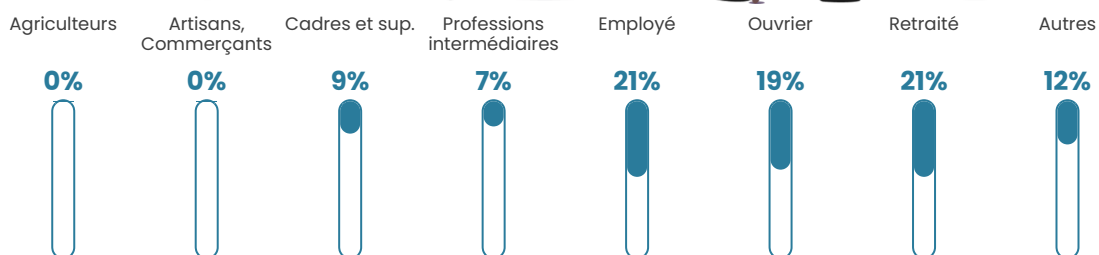

70 h/km²

Revenu moyen

25 290 €/an

Evolution du nombre d'habitants

Sources : Institut national de la statistique et des études économiques (insee) selon Les dernières parutions officielles de 2024 portant sur les années 2020, 2021 et 2022.

Tranche d'âge

Activité professionnelle

Niveau de diplôme

Composition des ménages

Profils électoraux

Premier tour

	Marine LE PEN	33.33 %
	Emmanuel MACRON	29.55 %
	Jean-Luc MÉLENCHON	13.64 %
	Jean LASSALLE	5.30 %
	Valérie PÉCRESE	4.55 %
	Éric ZEMMOUR	3.79 %
	Nicolas DUPONT-AIGNAN	3.03 %
	Fabien ROUSSEL	2.27 %
	Nathalie ARTHAUD	1.52 %
	Yannick JADOT	1.52 %
	Anne HIDALGO	0.76 %
	Philippe POUTOU	0.76 %