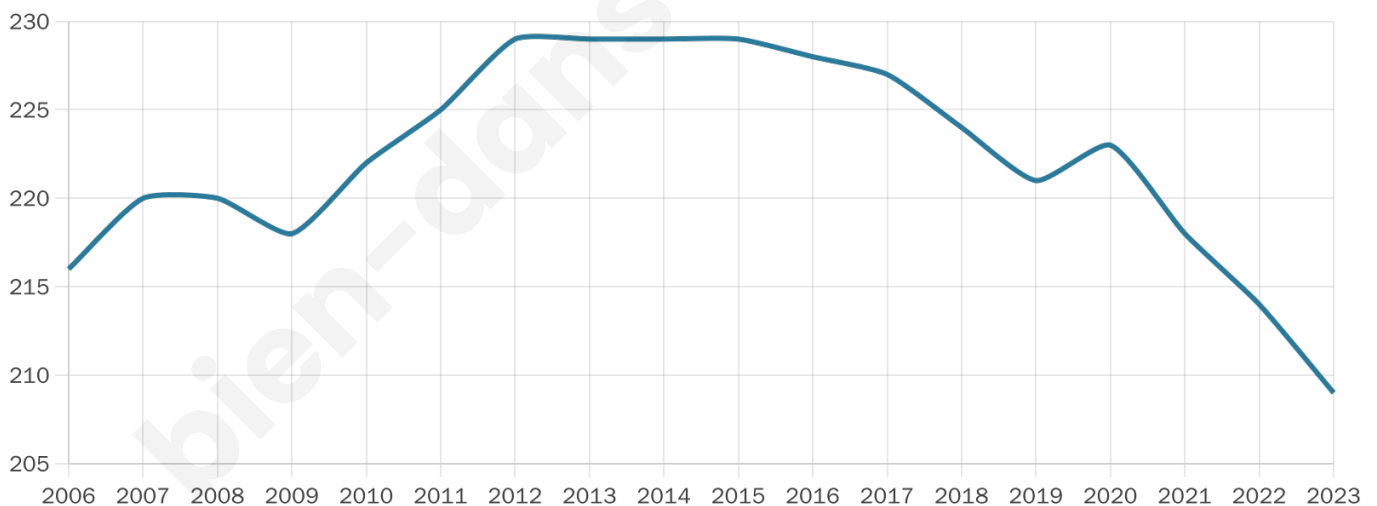

209

Age moyen

40 ans

Pop active

51.2%

Taux chômage

1.4%

Pop densité

70 h/km²

Revenu moyen

25 290 €/an

Evolution du nombre d'habitants

Sources : Institut national de la statistique et des études économiques (insee) selon Les dernières parutions officielles de 2024 portant sur les années 2020, 2021 et 2022.