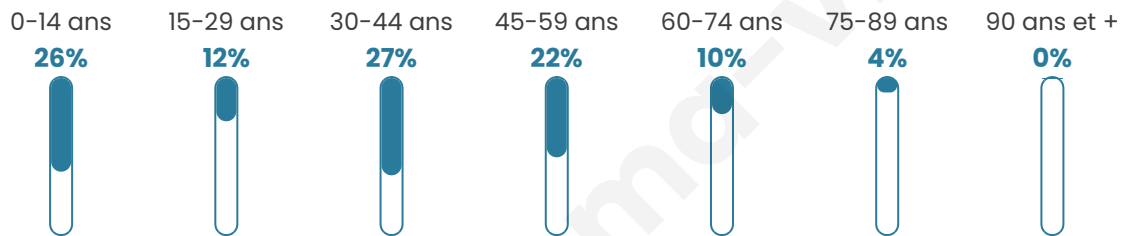

Nombre d'habitants

791

Age moyen

36 ans

Pop active

53.1%

Taux chômage

6.5%

Pop densité

158 h/km²

Revenu moyen

44 990 €/an

Evolution du nombre d'habitants

Sources : Institut national de la statistique et des études économiques (insee) selon Les dernières parutions officielles de 2024 portant sur les années 2020, 2021 et 2022.

Tranche d'âge

Activité professionnelle

Niveau de diplôme

Composition des ménages

Profils électoraux

Premier tour

	Emmanuel MACRON	32.61 %
	Marine LE PEN	25.07 %
	Jean-Luc MÉLENCHON	9.70 %
	Éric ZEMMOUR	7.01 %
	Yannick JADOT	6.74 %
	Nicolas DUPONT- AIGNAN	5.93 %
	Valérie PÉCRESE	4.58 %
	Jean LASSALLE	3.77 %
	Fabien ROUSSEL	1.62 %
	Anne HIDALGO	1.08 %
	Philippe POUTOU	1.08 %
	Nathalie ARTHAUD	0.81 %

486 inscrits

Participation : 78.4%
Votes blancs : 2.36%
Votes nuls : 0.26%

Second tour

	Emmanuel MACRON	58,06 %
	Marine LE PEN	41,94 %

487 inscrits

Participation : 76.59%
Votes blancs : 7.24%
Votes nuls : 1.34%