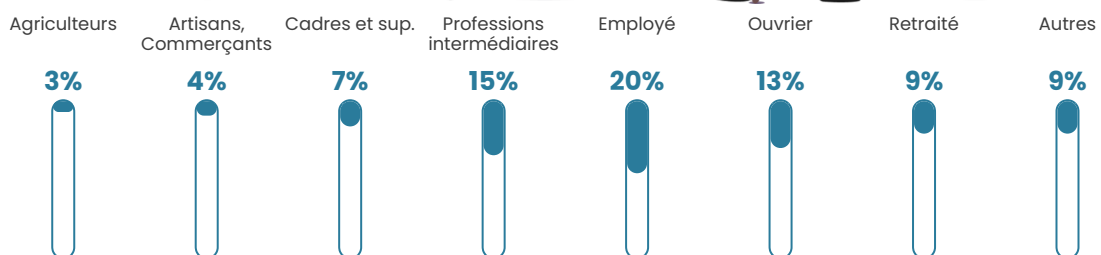

Pop densité

158 h/km²

Revenu moyen

44 990 €/an

Evolution du nombre d'habitants

Sources : Institut national de la statistique et des études économiques (insee) selon Les dernières parutions officielles de 2024 portant sur les années 2020, 2021 et 2022.

Tranche d'âge

Activité professionnelle

Niveau de diplôme

Composition des ménages

Profils électoraux

Premier tour

	Emmanuel MACRON	32.61 %
	Marine LE PEN	25.07 %
	Jean-Luc MÉLENCHON	9.70 %
	Éric ZEMMOUR	7.01 %
	Yannick JADOT	6.74 %
	Nicolas DUPONT- AIGNAN	5.93 %
	Valérie PÉCRESE	4.58 %
	Jean LASSALLE	3.77 %
	Fabien ROUSSEL	1.62 %
	Anne HIDALGO	1.08 %
	Philippe POUTOU	1.08 %
	Nathalie ARTHAUD	0.81 %