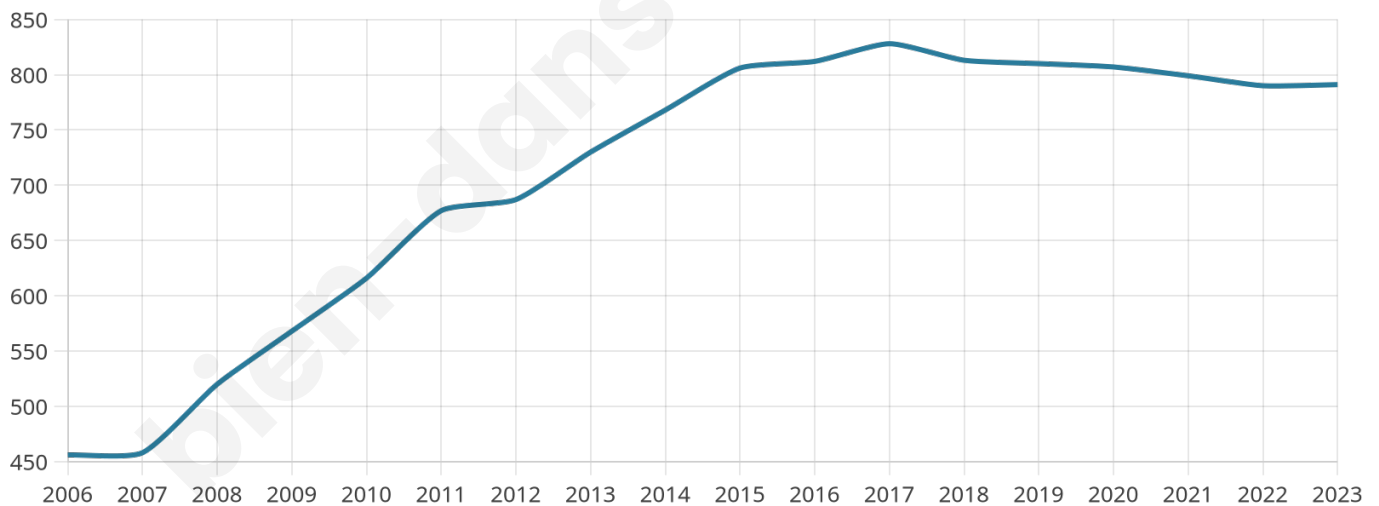

Nombre d'habitants

791

Age moyen

36 ans

Pop active

53.1%

Taux chômage

6.5%

Pop densité

158 h/km²

Revenu moyen

44 990 €/an

Evolution du nombre d'habitants

Sources : Institut national de la statistique et des études économiques (insee) selon Les dernières parutions officielles de 2024 portant sur les années 2020, 2021 et 2022.

Tranche d'âge

Activité professionnelle

Niveau de diplôme

Composition des ménages

Profils électoraux

Premier tour

	Emmanuel MACRON	32.61 %
	Marine LE PEN	25.07 %
	Jean-Luc MÉLENCHON	9.70 %
	Éric ZEMMOUR	7.01 %
	Yannick JADOT	6.74 %
	Nicolas DUPONT- AIGNAN	5.93 %
	Valérie PÉCRESE	4.58 %
	Jean LASSALLE	3.77 %
	Fabien ROUSSEL	1.62 %
	Anne HIDALGO	1.08 %
	Philippe POUTOU	1.08 %
	Nathalie ARTHAUD	0.81 %