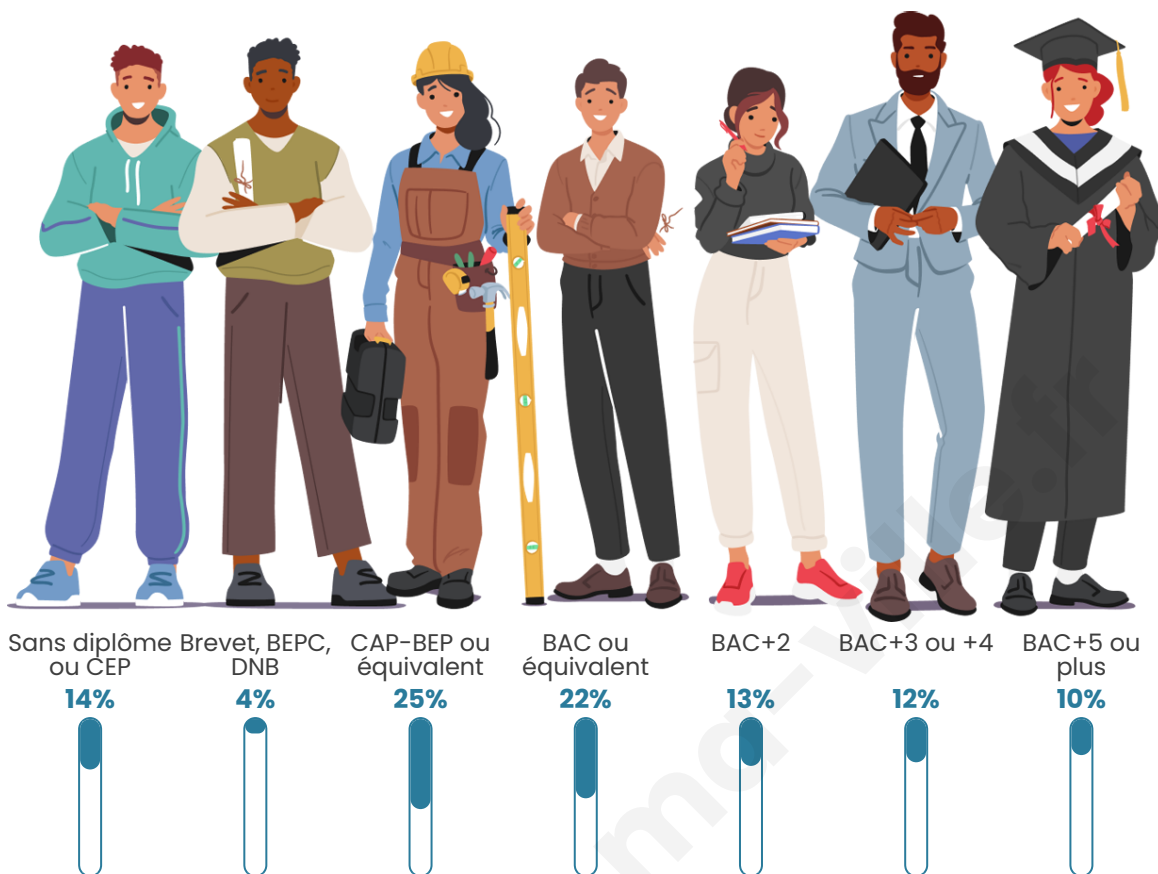

Nombre d'habitants

791

Age moyen

36 ans

Pop active

53.1%

Taux chômage

6.5%

Pop densité

158 h/km²

Revenu moyen

44 990 €/an

Evolution du nombre d'habitants

Sources : Institut national de la statistique et des études économiques (insee) selon Les dernières parutions officielles de 2024 portant sur les années 2020, 2021 et 2022.

Tranche d'âge

Activité professionnelle

Niveau de diplôme

Composition des ménages

Profils électoraux

Premier tour

	Emmanuel MACRON	32.61 %
	Marine LE PEN	25.07 %
	Jean-Luc MÉLENCHON	9.70 %
	Éric ZEMMOUR	7.01 %
	Yannick JADOT	6.74 %
	Nicolas DUPONT- AIGNAN	5.93 %
	Valérie PÉCRESE	4.58 %
	Jean LASSALLE	3.77 %
	Fabien ROUSSEL	1.62 %
	Anne HIDALGO	1.08 %
	Philippe POUTOU	1.08 %
	Nathalie ARTHAUD	0.81 %