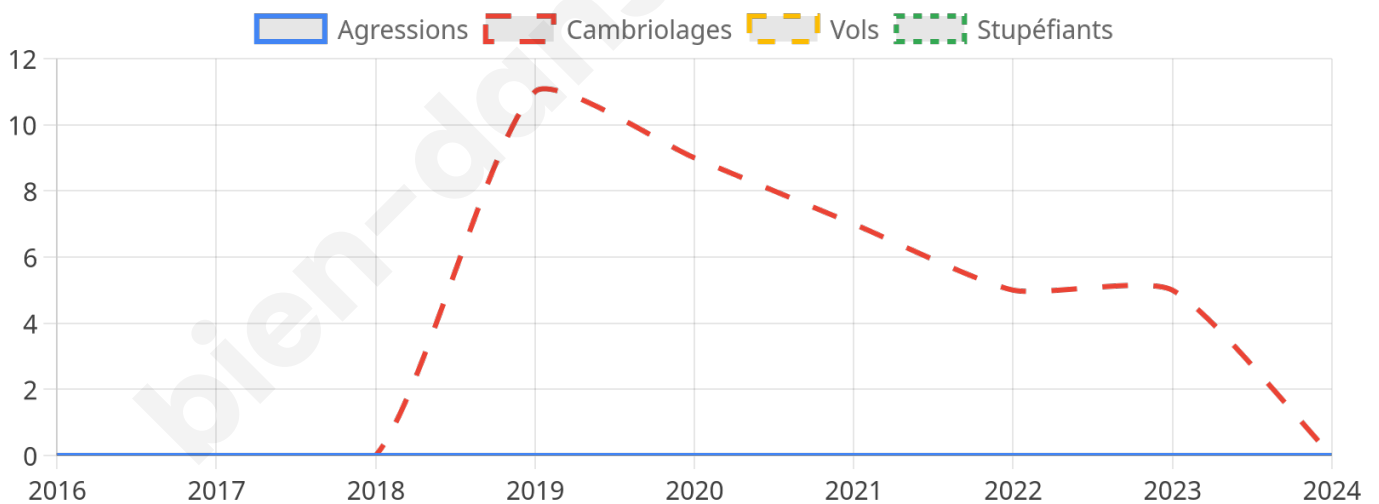

Sécurité

Agressions physiques / sexuelles

0

Cambriolages

0

Vols / dégradations

0

Stupéfiants

0

Evolution du nombre d'infractions