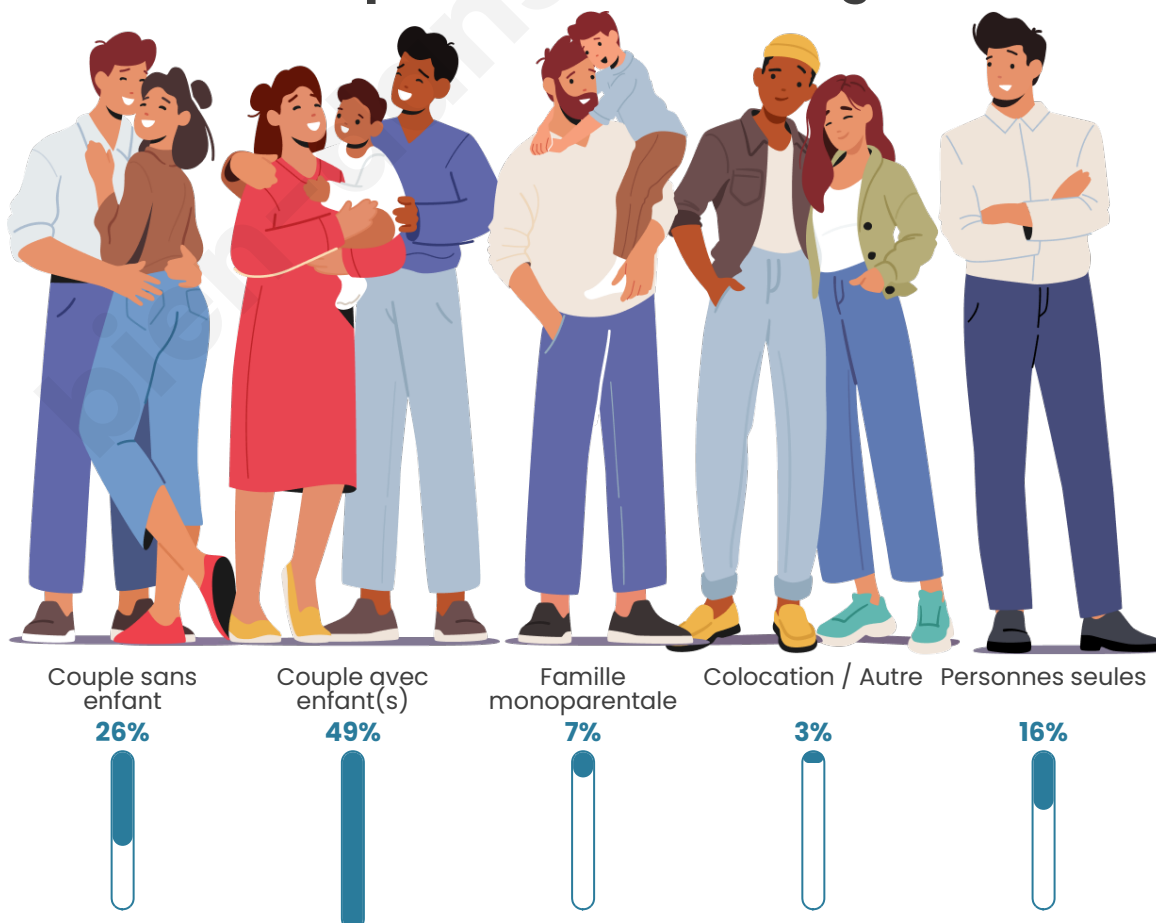

Nombre d'habitants

791

Age moyen

36 ans

Pop active

53.1%

Taux chômage

6.5%

Tranche d'âge

Activité professionnelle

Niveau de diplôme

Composition des ménages

Profils électoraux

Premier tour

	Emmanuel MACRON	32.61 %
	Marine LE PEN	25.07 %
	Jean-Luc MÉLENCHON	9.70 %
	Éric ZEMMOUR	7.01 %
	Yannick JADOT	6.74 %
	Nicolas DUPONT- AIGNAN	5.93 %
	Valérie PÉCRESE	4.58 %
	Jean LASSALLE	3.77 %
	Fabien ROUSSEL	1.62 %
	Anne HIDALGO	1.08 %
	Philippe POUTOU	1.08 %
	Nathalie ARTHAUD	0.81 %