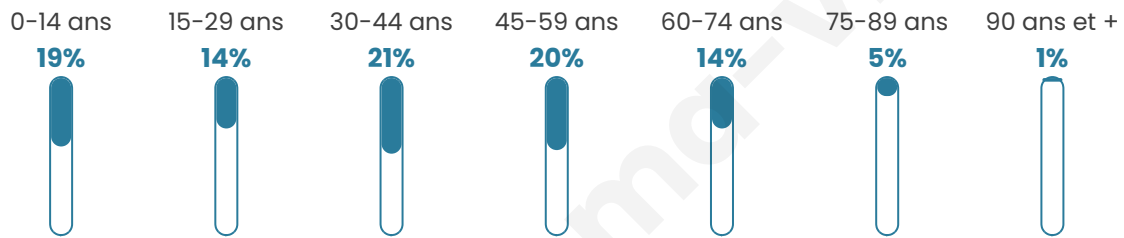

Nombre d'habitants

544

Age moyen

39 ans

Pop active

48.2%

Taux chômage

6.1%

Pop densité

60 h/km²

Revenu moyen

28 450 €/an

Evolution du nombre d'habitants

Sources : Institut national de la statistique et des études économiques (insee) selon Les dernières parutions officielles de 2024 portant sur les années 2020, 2021 et 2022.

Tranche d'âge

Activité professionnelle

Niveau de diplôme

Composition des ménages

Profils électoraux

Premier tour

	Marine LE PEN	29.59 %
	Emmanuel MACRON	23.81 %
	Jean-Luc MÉLENCHON	9.18 %
	Jean LASSALLE	8.84 %
	Éric ZEMMOUR	8.84 %
	Yannick JADOT	5.78 %
	Nicolas DUPONT-AIGNAN	4.76 %
	Valérie PÉCRESSE	4.42 %
	Philippe POUTOU	1.70 %
	Fabien ROUSSEL	1.36 %
	Anne HIDALGO	1.36 %
	Nathalie ARTHAUD	0.34 %

355 inscrits

Participation : 84.79%

Votes blancs : 1.33%

Votes nuls : 1.00%

Second tour

	Emmanuel MACRON	40,61 %
	Marine LE PEN	59,39 %

355 inscrits

Participation : 83.66%