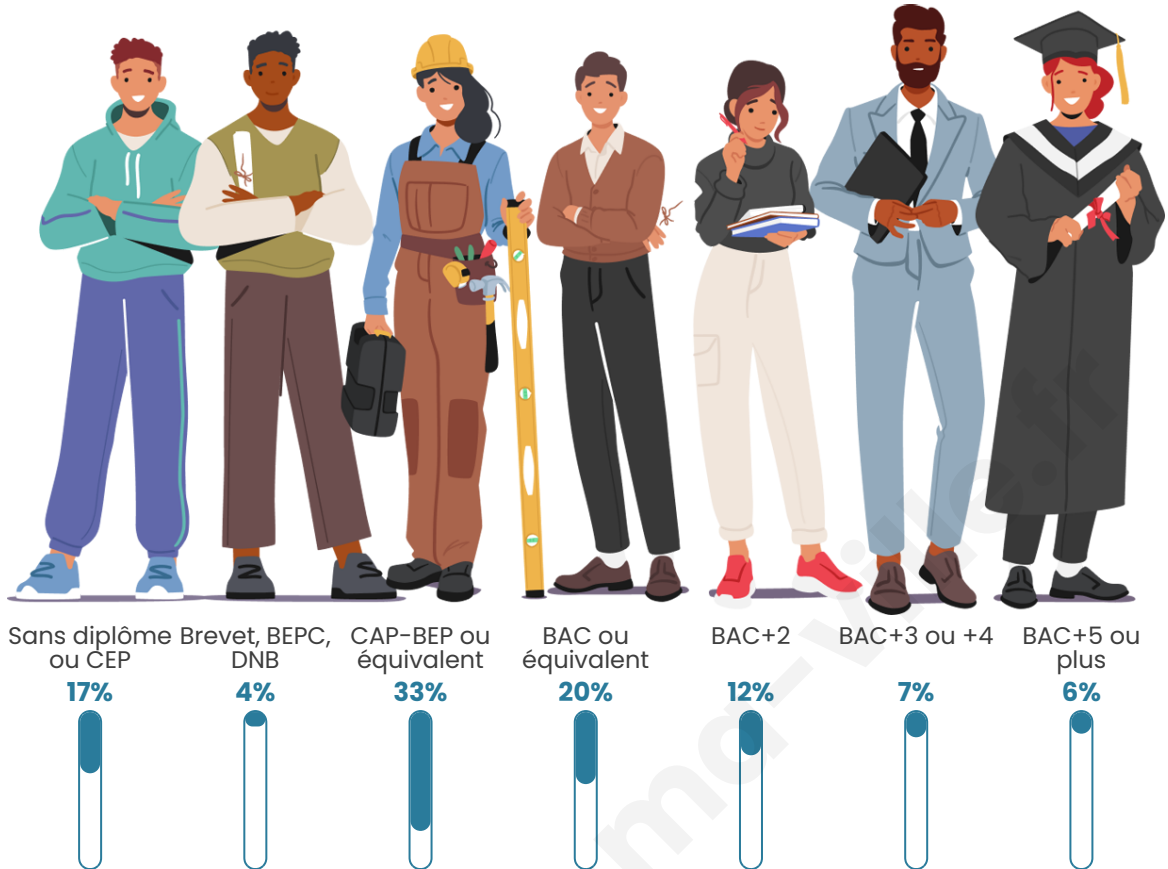

Nombre d'habitants

544

Age moyen

39 ans

Pop active

48.2%

Taux chômage

6.1%

Pop densité

60 h/km²

Revenu moyen

28 450 €/an

Evolution du nombre d'habitants

Sources : Institut national de la statistique et des études économiques (insee) selon Les dernières parutions officielles de 2024 portant sur les années 2020, 2021 et 2022.

Tranche d'âge

Activité professionnelle

Niveau de diplôme

Composition des ménages

Profils électoraux

Premier tour

	Marine LE PEN	29.59 %
	Emmanuel MACRON	23.81 %
	Jean-Luc MÉLENCHON	9.18 %
	Jean LASSALLE	8.84 %
	Éric ZEMMOUR	8.84 %
	Yannick JADOT	5.78 %
	Nicolas DUPONT-AIGNAN	4.76 %
	Valérie PÉCRESSE	4.42 %
	Philippe POUTOU	1.70 %
	Fabien ROUSSEL	1.36 %
	Anne HIDALGO	1.36 %
	Nathalie ARTHAUD	0.34 %