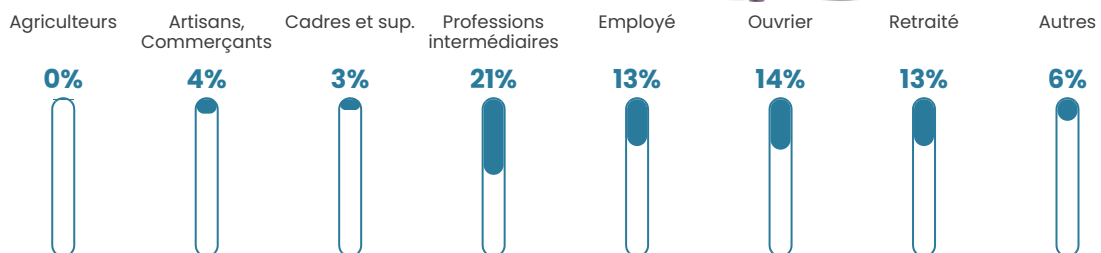

Pop densité

60 h/km²

Revenu moyen

28 450 €/an

Evolution du nombre d'habitants

Sources : Institut national de la statistique et des études économiques (insee) selon Les dernières parutions officielles de 2024 portant sur les années 2020, 2021 et 2022.

Tranche d'âge

Activité professionnelle

Niveau de diplôme

Composition des ménages

Profils électoraux

Premier tour

	Marine LE PEN	29.59 %
	Emmanuel MACRON	23.81 %
	Jean-Luc MÉLENCHON	9.18 %
	Jean LASSALLE	8.84 %
	Éric ZEMMOUR	8.84 %
	Yannick JADOT	5.78 %
	Nicolas DUPONT-AIGNAN	4.76 %
	Valérie PÉCRESSE	4.42 %
	Philippe POUTOU	1.70 %
	Fabien ROUSSEL	1.36 %
	Anne HIDALGO	1.36 %
	Nathalie ARTHAUD	0.34 %