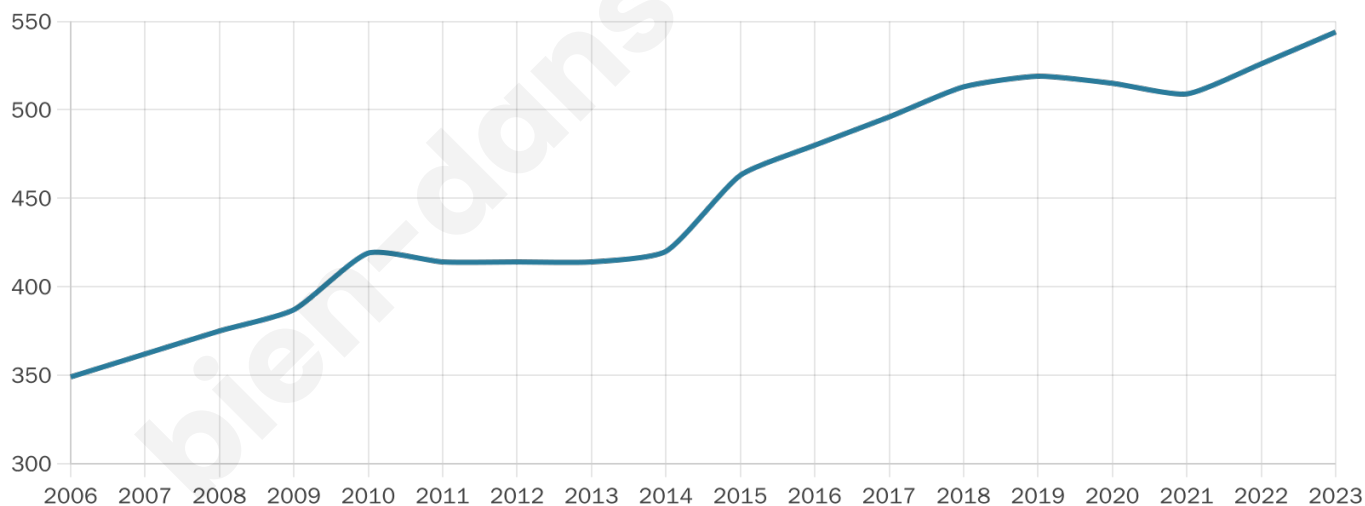

Nombre d'habitants

544

Age moyen

39 ans

Pop active

48.2%

Taux chômage

6.1%

Pop densité

60 h/km²

Revenu moyen

28 450 €/an

Evolution du nombre d'habitants

Sources : Institut national de la statistique et des études économiques (insee) selon Les dernières parutions officielles de 2024 portant sur les années 2020, 2021 et 2022.

Tranche d'âge

Activité professionnelle

Niveau de diplôme

Composition des ménages

Profils électoraux

Premier tour

	Marine LE PEN	29.59 %
	Emmanuel MACRON	23.81 %
	Jean-Luc MÉLENCHON	9.18 %
	Jean LASSALLE	8.84 %
	Éric ZEMMOUR	8.84 %
	Yannick JADOT	5.78 %
	Nicolas DUPONT-AIGNAN	4.76 %
	Valérie PÉCRESSE	4.42 %
	Philippe POUTOU	1.70 %
	Fabien ROUSSEL	1.36 %
	Anne HIDALGO	1.36 %
	Nathalie ARTHAUD	0.34 %