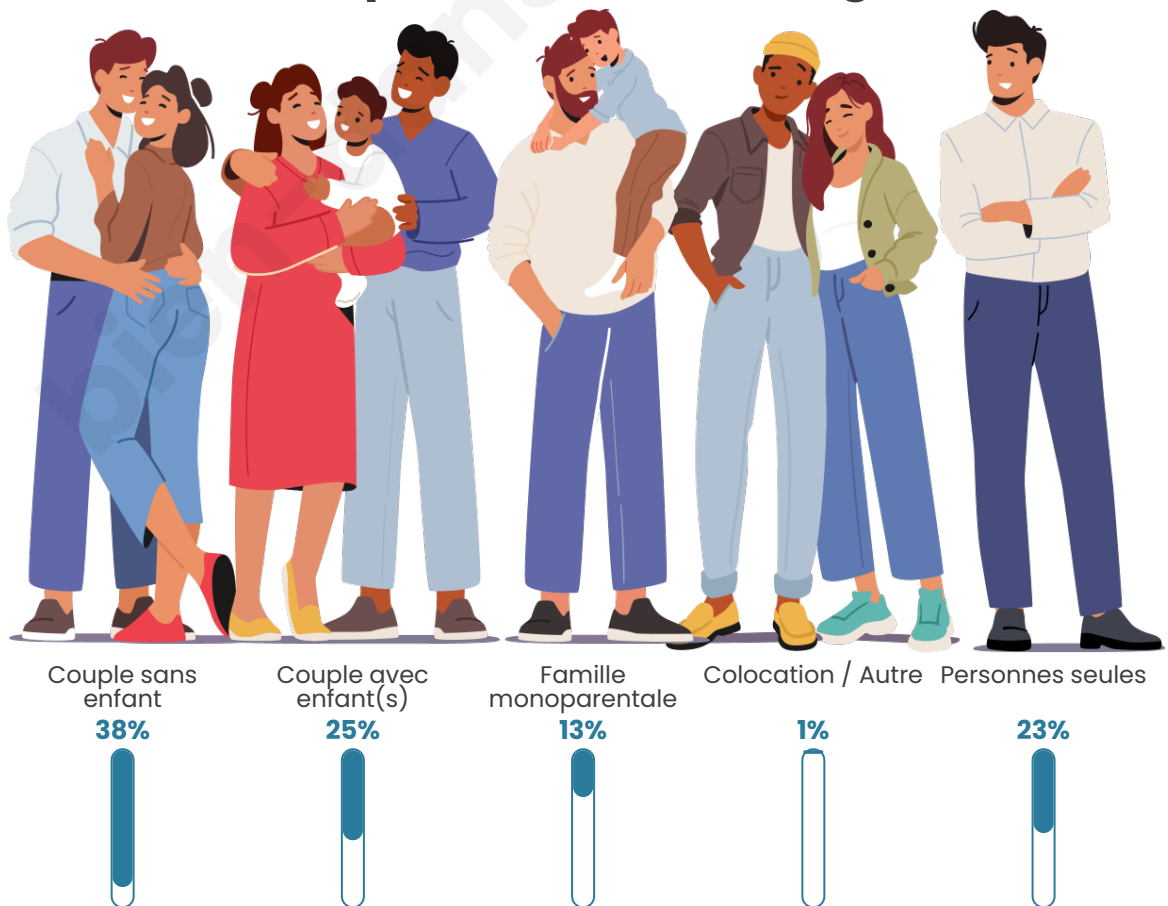

Nombre d'habitants

544

Age moyen

39 ans

Pop active

48.2%

Taux chômage

6.1%

Tranche d'âge

Activité professionnelle

Niveau de diplôme

Composition des ménages

Profils électoraux

Premier tour

	Marine LE PEN	29.59 %
	Emmanuel MACRON	23.81 %
	Jean-Luc MÉLENCHON	9.18 %
	Jean LASSALLE	8.84 %
	Éric ZEMMOUR	8.84 %
	Yannick JADOT	5.78 %
	Nicolas DUPONT-AIGNAN	4.76 %
	Valérie PÉCRESSE	4.42 %
	Philippe POUTOU	1.70 %
	Fabien ROUSSEL	1.36 %
	Anne HIDALGO	1.36 %
	Nathalie ARTHAUD	0.34 %