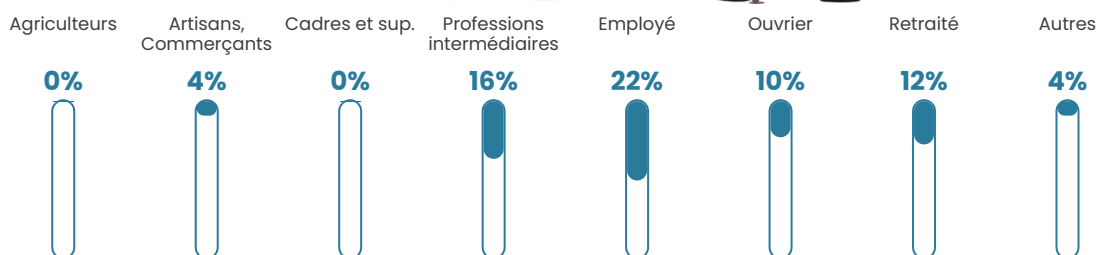

Revenu moyen

23 310 €/an

Evolution du nombre d'habitants

Sources : Institut national de la statistique et des études économiques (insee) selon Les dernières parutions officielles de 2024 portant sur les années 2020, 2021 et 2022.

Tranche d'âge

Activité professionnelle

Niveau de diplôme

Composition des ménages

Profils électoraux

Premier tour

Marine LE PEN 33.09 %

Emmanuel
MACRON 26.62 %