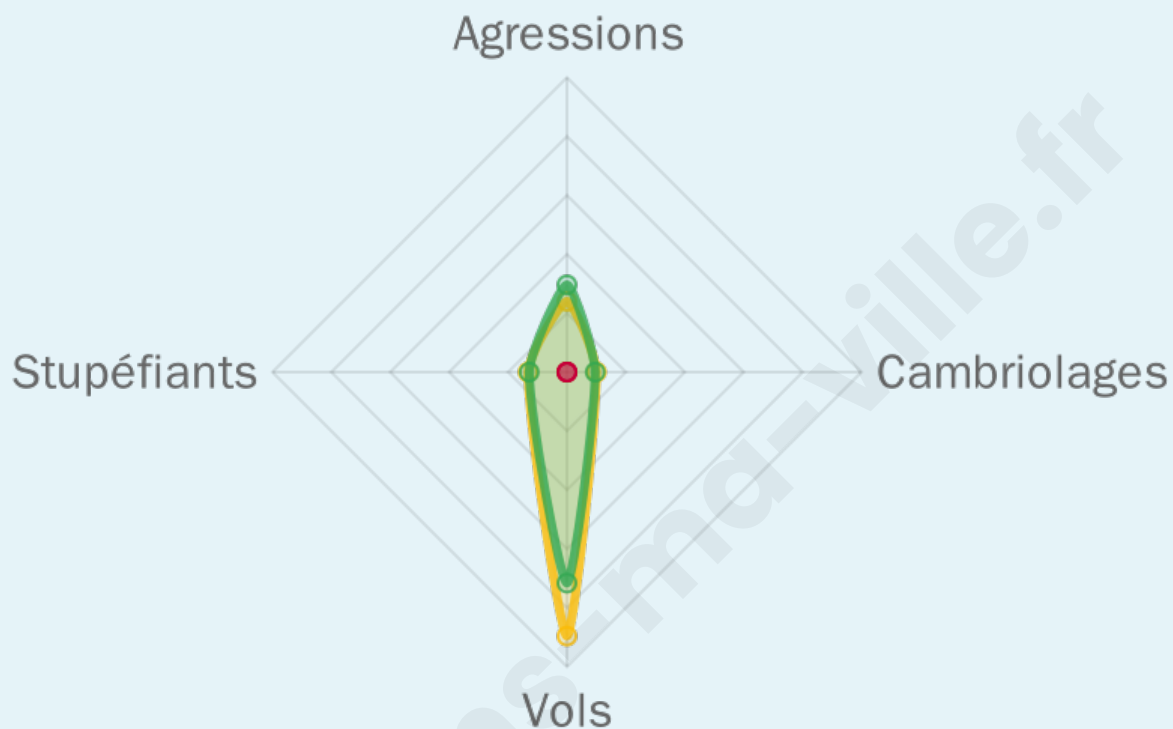

Pour comparer

(en proportion du nombre d'habitants)

■ Ville ■ Département ■ Région

Sources : Bases statistiques communale, départementale et régionale de la délinquance enregistrée par la police et la gendarmerie nationales selon les dernières parutions officielles de 2025 portant sur l'année 2024 ([data.gouv](https://data.gouv.fr)).

Agressions physiques / sexuelles : Violences sexuelles, coups et blessures volontaires intrafamiliaux, coups et blessures volontaires, autres coups, blessures volontaires et vols violents sans arme.

Cambriolages : Cambriolages de logements.

Vols : Vols avec armes, vols d'accessoires sur véhicules, vols dans les véhicules, vols de véhicules, vols sans violence contre des personnes, destructions, dégradations volontaires et escroqueries.

Stupéfiants : Trafic de stupéfiants dont (AFD) et usage de stupéfiants.