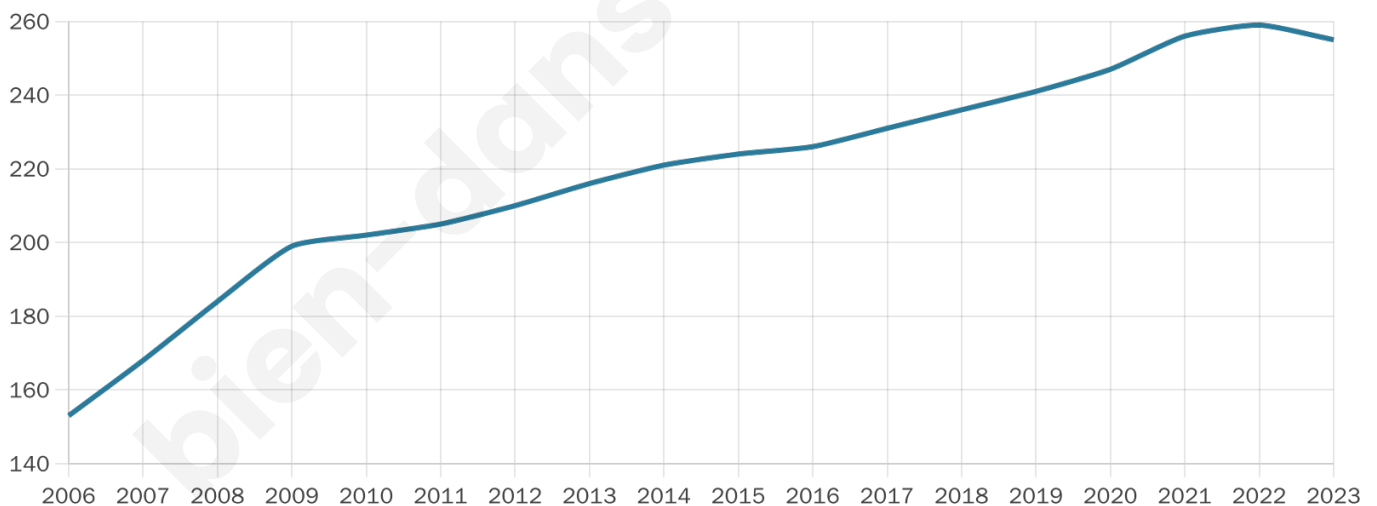

Age moyen

36 ans

Pop active

46.7%

Taux chômage

4.2%

Pop densité

128 h/km²

Revenu moyen

23 310 €/an

Evolution du nombre d'habitants

Sources : Institut national de la statistique et des études économiques (insee) selon Les dernières parutions officielles de 2024 portant sur les années 2020, 2021 et 2022.

Tranche d'âge

Activité professionnelle

Niveau de diplôme

Composition des ménages

Profils électoraux

Premier tour

Marine LE PEN 33.09 %

Emmanuel
MACRON 26.62 %