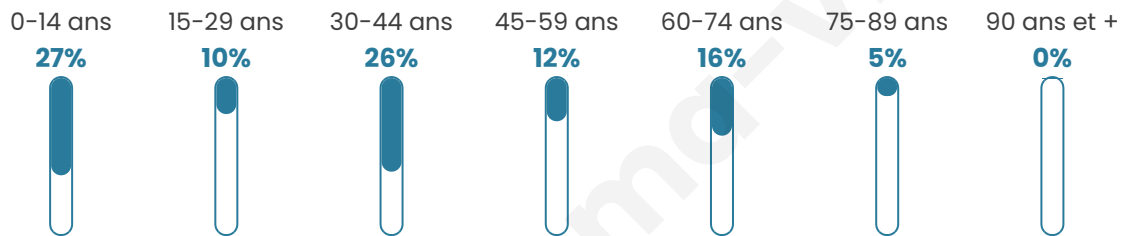

Age moyen

36 ans

Pop active

46.7%

Taux chômage

4.2%

Pop densité

128 h/km²

Revenu moyen

23 310 €/an

Evolution du nombre d'habitants

Sources : Institut national de la statistique et des études économiques (insee) selon Les dernières parutions officielles de 2024 portant sur les années 2020, 2021 et 2022.

Tranche d'âge

Activité professionnelle

Niveau de diplôme

Composition des ménages

Profils électoraux

Premier tour

Marine LE PEN 33.09 %

Emmanuel
MACRON 26.62 %