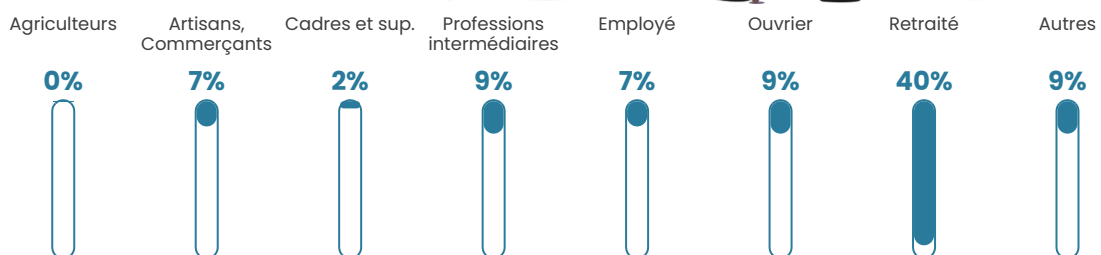

14 h/km²

Revenu moyen

19 120 €/an

Evolution du nombre d'habitants

Sources : Institut national de la statistique et des études économiques (insee) selon Les dernières parutions officielles de 2024 portant sur les années 2020, 2021 et 2022.

Tranche d'âge

Activité professionnelle

Niveau de diplôme

Composition des ménages

Profils électoraux

Premier tour

	Emmanuel MACRON	24.09 %
	Marine LE PEN	22.63 %
	Jean-Luc MÉLENCHON	20.44 %
	Valérie PÉCRESE	13.14 %
	Jean LASSALLE	7.30 %
	Éric ZEMMOUR	3.65 %
	Fabien ROUSSEL	2.92 %
	Anne HIDALGO	2.19 %
	Yannick JADOT	1.46 %
	Philippe POUTOU	1.46 %
	Nicolas DUPONT- AIGNAN	0.73 %
	Nathalie ARTHAUD	0.00 %