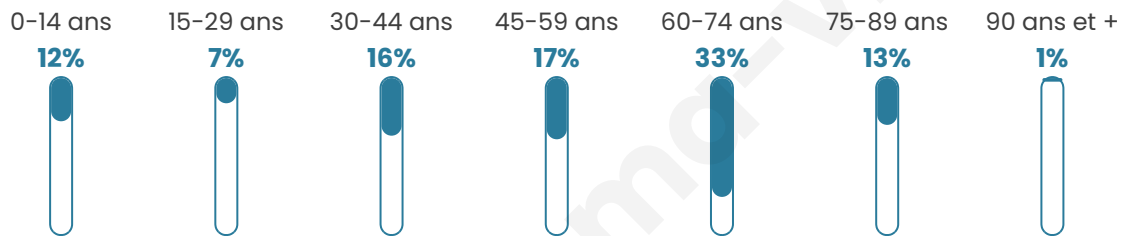

215

Age moyen

51 ans

Pop active

35.8%

Taux chômage

4.7%

Pop densité

14 h/km²

Revenu moyen

19 120 €/an

Evolution du nombre d'habitants

Sources : Institut national de la statistique et des études économiques (insee) selon Les dernières parutions officielles de 2024 portant sur les années 2020, 2021 et 2022.

Tranche d'âge

Activité professionnelle

Niveau de diplôme

Composition des ménages

Profils électoraux

Premier tour

	Emmanuel MACRON	24.09 %
	Marine LE PEN	22.63 %
	Jean-Luc MÉLENCHON	20.44 %
	Valérie PÉCRESE	13.14 %
	Jean LASSALLE	7.30 %
	Éric ZEMMOUR	3.65 %
	Fabien ROUSSEL	2.92 %
	Anne HIDALGO	2.19 %
	Yannick JADOT	1.46 %
	Philippe POUTOU	1.46 %
	Nicolas DUPONT- AIGNAN	0.73 %
	Nathalie ARTHAUD	0.00 %

173 inscrits

Participation : 82.66%

Votes blancs : 2.10%

Votes nuls : 2.10%

Second tour

	Emmanuel MACRON	58,77 %
	Marine LE PEN	41,23 %

173 inscrits

Participation : 82.08%