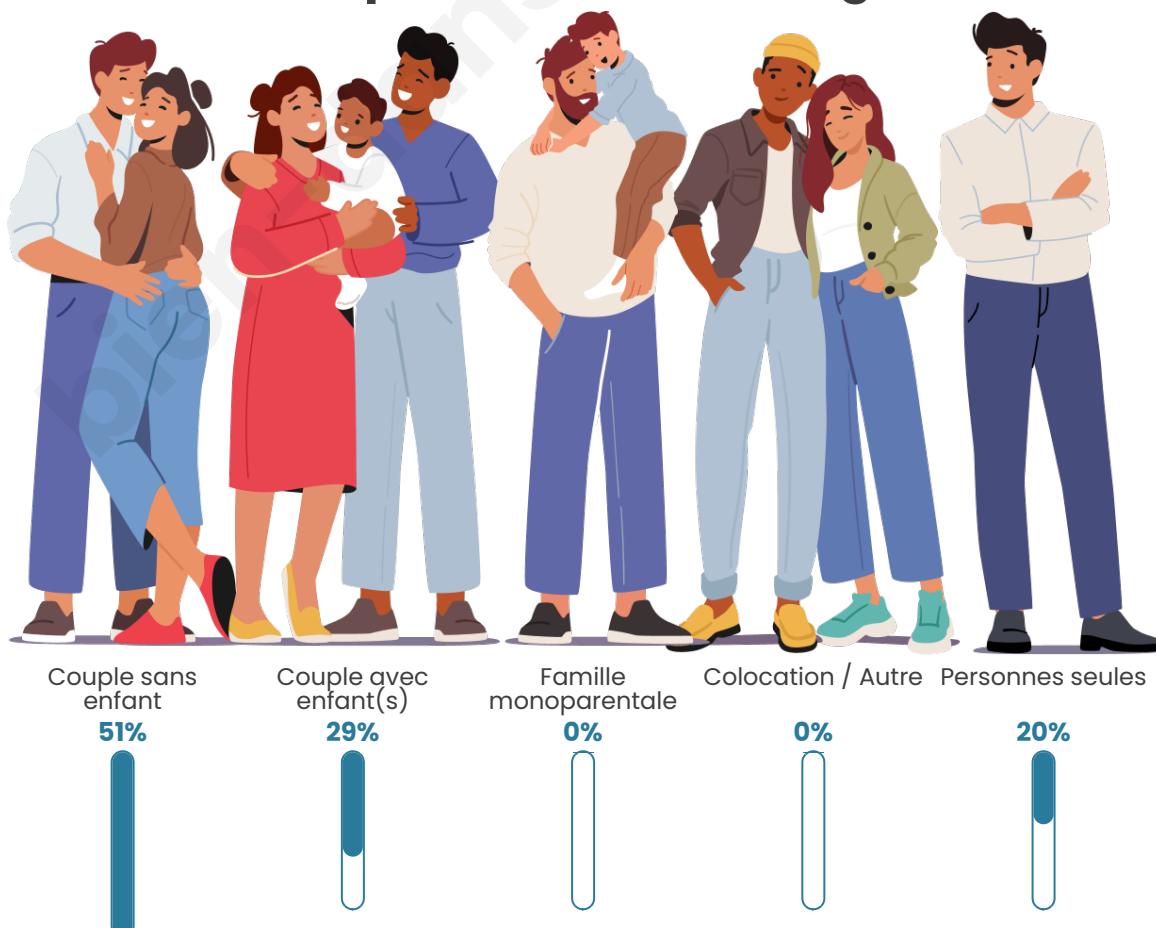

Tranche d'âge

Activité professionnelle

Niveau de diplôme

Composition des ménages

Profils électoraux

Premier tour

	Emmanuel MACRON	24.09 %
	Marine LE PEN	22.63 %
	Jean-Luc MÉLENCHON	20.44 %
	Valérie PÉCRESE	13.14 %
	Jean LASSALLE	7.30 %
	Éric ZEMMOUR	3.65 %
	Fabien ROUSSEL	2.92 %
	Anne HIDALGO	2.19 %
	Yannick JADOT	1.46 %
	Philippe POUTOU	1.46 %
	Nicolas DUPONT- AIGNAN	0.73 %
	Nathalie ARTHAUD	0.00 %