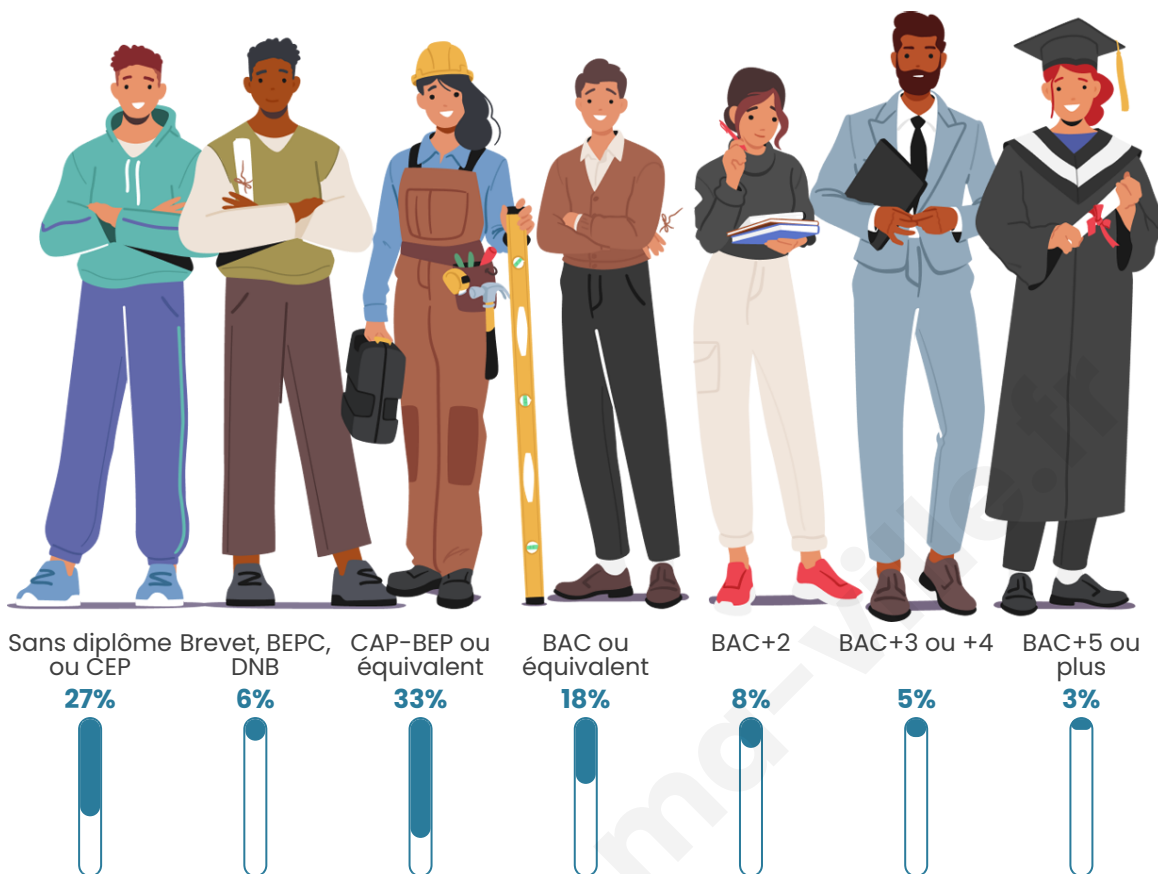

215

Age moyen

51 ans

Pop active

35.8%

Taux chômage

4.7%

Pop densité

Tranche d'âge

Activité professionnelle

Niveau de diplôme

Composition des ménages

Profils électoraux

Premier tour

	Emmanuel MACRON	24.09 %
	Marine LE PEN	22.63 %
	Jean-Luc MÉLENCHON	20.44 %
	Valérie PÉCRESE	13.14 %
	Jean LASSALLE	7.30 %
	Éric ZEMMOUR	3.65 %
	Fabien ROUSSEL	2.92 %
	Anne HIDALGO	2.19 %
	Yannick JADOT	1.46 %
	Philippe POUTOU	1.46 %
	Nicolas DUPONT- AIGNAN	0.73 %
	Nathalie ARTHAUD	0.00 %