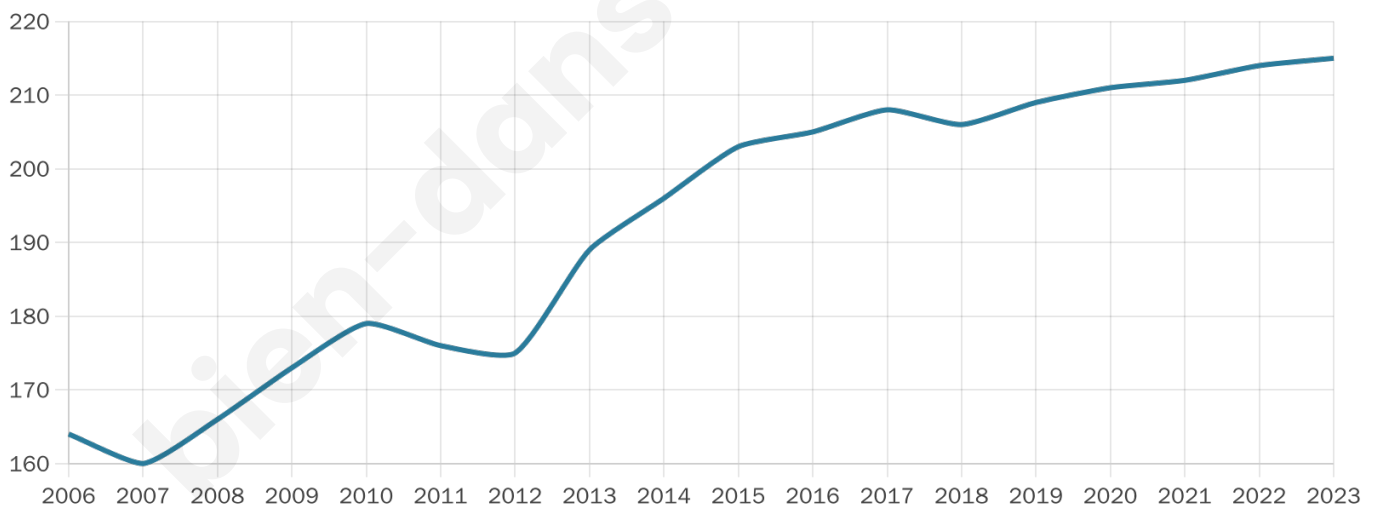

Version web

Ville de Chenailier- Mascheix

Présenté par

BIEN dans
ma **VILLE** 

Sommaire

Situation géographique	3
Statistiques sur la population	4
Evolution du nombre d'habitants	4
Tranche d'âge	5
0-14 ans	5
15-29 ans	5
30-44 ans	5
45-59 ans	5
60-74 ans	5
75-89 ans	5
90 ans et +	5
Activité professionnelle	5
Agriculteurs	5
Artisans, Commerçants	5
Cadres et sup.	5
Professions intermédiaires	5
Employé	5
Ouvrier	5
Retraité	5
Autres	5
Niveau de diplôme	6
Sans diplôme ou CEP	6
Brevet, BEPC, DNB	6
CAP-BEP ou équivalent	6
BAC ou équivalent	6
BAC+2	6
BAC+3 ou +4	6
BAC+5 ou plus	6
Composition des ménages	6
Couple sans enfant	6
Couple avec enfant(s)	6
Famille monoparentale	6
Colocation / Autre	6
Personnes seules	6
Profils électoraux	7
Premier tour	7
Sécurité	8
Evolution du nombre d'infractions	8
Pour comparer	9
Services à la population	10
Commerce	10
Éducation	10
Villes autour de Chenailleur-Mascheix	12

215

Age moyen

51 ans

Pop active

35.8%

Taux chômage

4.7%

Pop densité

14 h/km²

Revenu moyen

19 120 €/an

Evolution du nombre d'habitants

Sources : Institut national de la statistique et des études économiques (insee) selon Les dernières parutions officielles de 2024 portant sur les années 2020, 2021 et 2022.