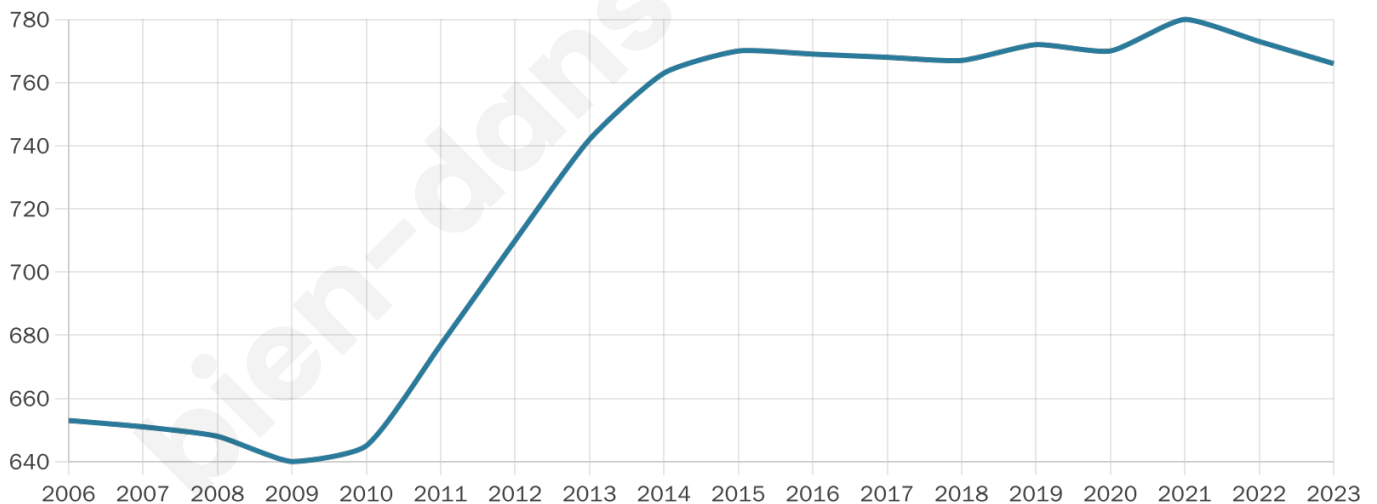

# Statistiques sur la population

Nombre d'habitants

**766**

Age moyen

**41 ans**

Pop active

**50.1%**

Taux chômage

**3.2%**

Pop densité

**255 h/km<sup>2</sup>**

Revenu moyen

**29 310 €/an**

## Evolution du nombre d'habitants

Sources : Institut national de la statistique et des études économiques (insee) selon Les dernières parutions officielles de 2024 portant sur les années 2020, 2021 et 2022.