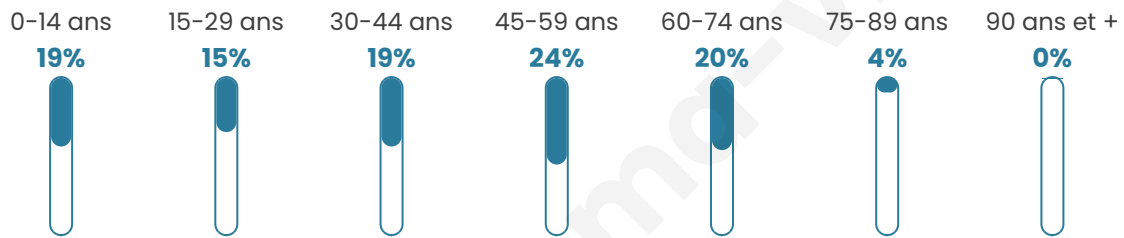

# Statistiques sur la population

Nombre d'habitants

**766**

Age moyen

**41 ans**

Pop active

**50.1%**

Taux chômage

**3.2%**

Pop densité

**255 h/km<sup>2</sup>**

Revenu moyen

**29 310 €/an**

## Evolution du nombre d'habitants

Sources : Institut national de la statistique et des études économiques (insee) selon Les dernières parutions officielles de 2024 portant sur les années 2020, 2021 et 2022.

## Tranche d'âge