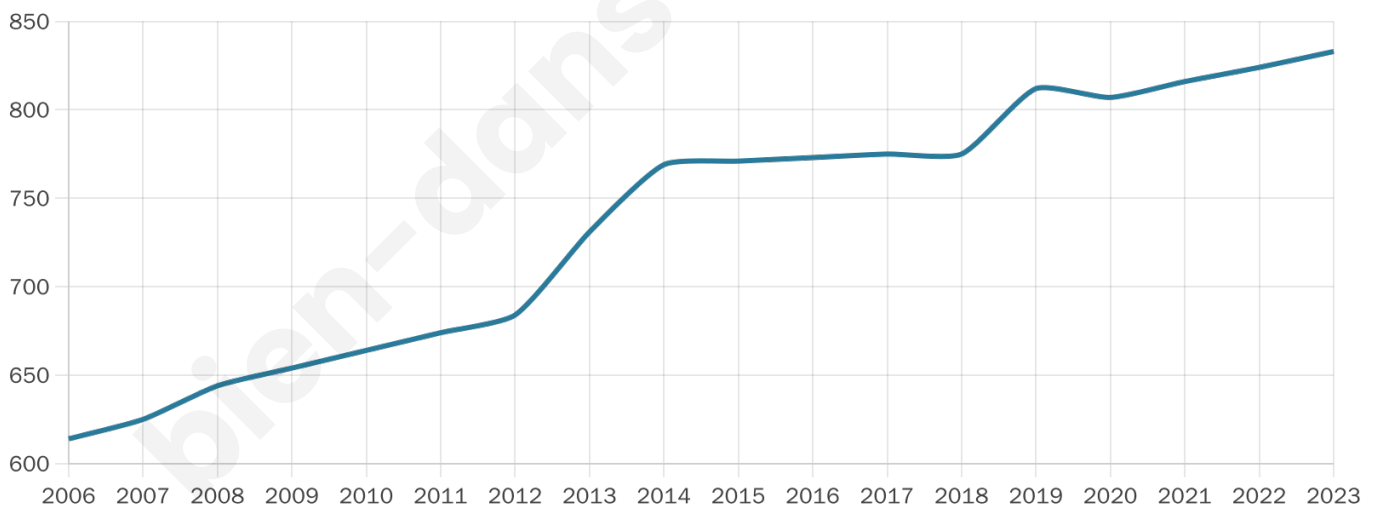

# Statistiques sur la population

Nombre d'habitants

**833**

Age moyen

**38 ans**

Pop active

**48.6%**

Taux chômage

**3.4%**

Pop densité

**76 h/km<sup>2</sup>**

Revenu moyen

**25 360 €/an**

## Evolution du nombre d'habitants

Sources : Institut national de la statistique et des études économiques (insee) selon Les dernières parutions officielles de 2024 portant sur les années 2020, 2021 et 2022.