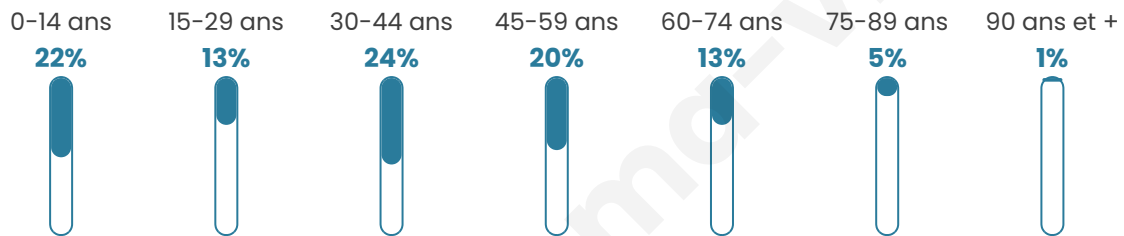

# Statistiques sur la population

Nombre d'habitants

**833**

Age moyen

**38 ans**

Pop active

**48.6%**

Taux chômage

**3.4%**

Pop densité

**76 h/km<sup>2</sup>**

Revenu moyen

**25 360 €/an**

## Evolution du nombre d'habitants

Sources : Institut national de la statistique et des études économiques (insee) selon Les dernières parutions officielles de 2024 portant sur les années 2020, 2021 et 2022.

## Tranche d'âge