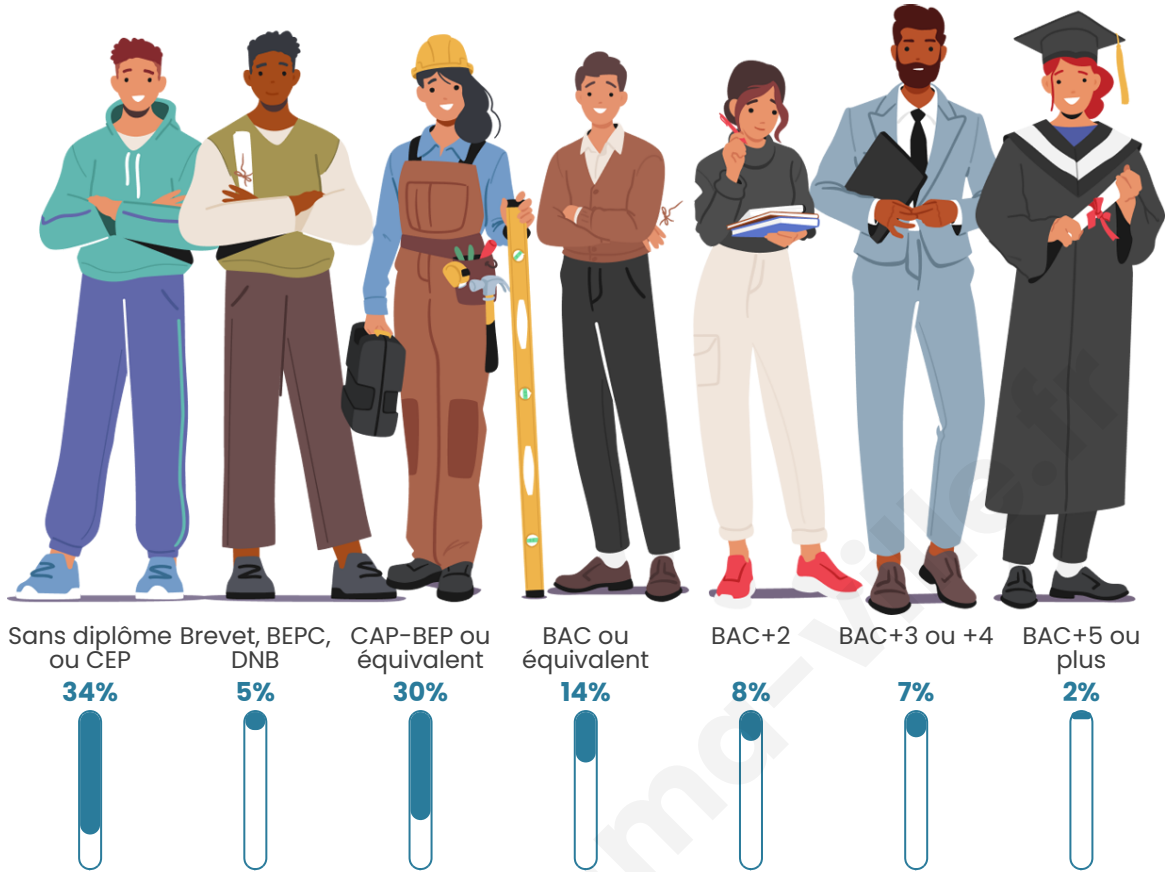

Tranche d'âge

Activité professionnelle

Niveau de diplôme

Composition des ménages

Profils électoraux

Premier tour

	Marine LE PEN	42.82 %
	Emmanuel MACRON	19.06 %
	Jean-Luc MÉLENCHON	12.90 %
	Éric ZEMMOUR	9.38 %
	Valérie PÉCRESSE	3.81 %
	Yannick JADOT	3.23 %
	Fabien ROUSSEL	2.93 %
	Nathalie ARTHAUD	1.76 %
	Jean LASSALLE	1.76 %
	Nicolas DUPONT-AIGNAN	1.76 %
	Anne HIDALGO	0.29 %
	Philippe POUTOU	0.29 %