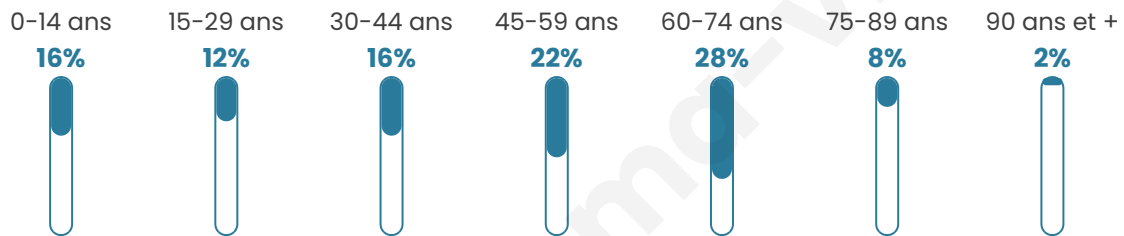

578

Age moyen

46 ans

Pop active

42.9%

Taux chômage

6.8%

Pop densité

21 h/km²

Revenu moyen

20 310 €/an

Evolution du nombre d'habitants

Sources : Institut national de la statistique et des études économiques (insee) selon Les dernières parutions officielles de 2024 portant sur les années 2020, 2021 et 2022.

Tranche d'âge

Activité professionnelle

Niveau de diplôme

Composition des ménages

Profils électoraux

Premier tour

	Marine LE PEN	42.82 %
	Emmanuel MACRON	19.06 %
	Jean-Luc MÉLENCHON	12.90 %
	Éric ZEMMOUR	9.38 %
	Valérie PÉCRESSE	3.81 %
	Yannick JADOT	3.23 %
	Fabien ROUSSEL	2.93 %
	Nathalie ARTHAUD	1.76 %
	Jean LASSALLE	1.76 %
	Nicolas DUPONT-AIGNAN	1.76 %
	Anne HIDALGO	0.29 %
	Philippe POUTOU	0.29 %

449 inscrits

Participation : 77.28%

Votes blancs : 1.44%

Votes nuls : 0.29%

Second tour

	Emmanuel MACRON	35,02 %
	Marine LE PEN	64,98 %

449 inscrits

Participation : 75.5%