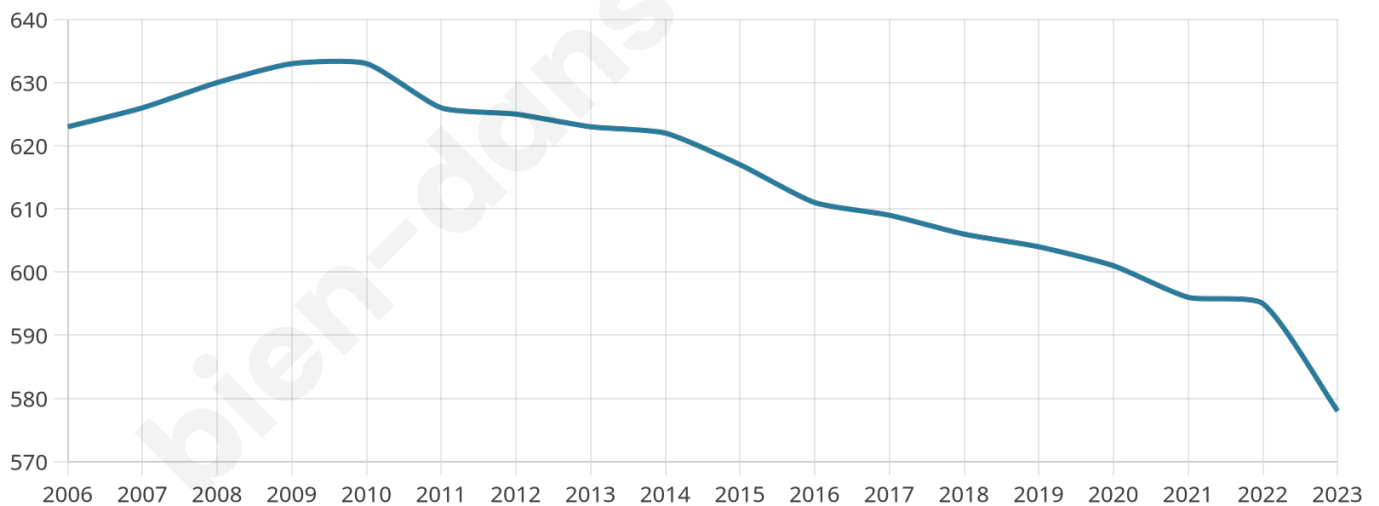

578

Age moyen

46 ans

Pop active

42.9%

Taux chômage

6.8%

Pop densité

21 h/km²

Revenu moyen

20 310 €/an

Evolution du nombre d'habitants

Sources : Institut national de la statistique et des études économiques (insee) selon Les dernières parutions officielles de 2024 portant sur les années 2020, 2021 et 2022.