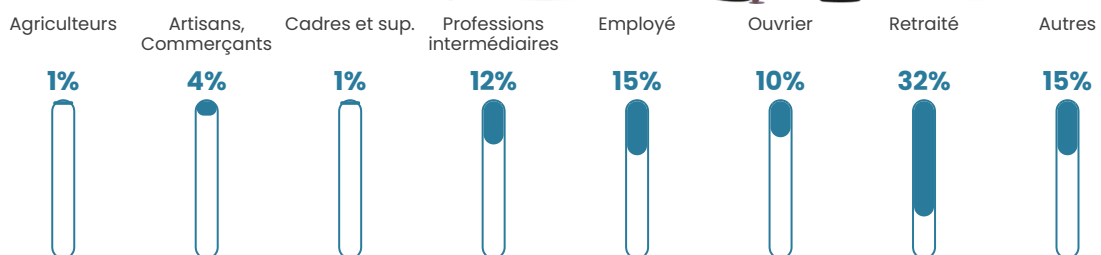

21 h/km²

Revenu moyen

20 310 €/an

Evolution du nombre d'habitants

Sources : Institut national de la statistique et des études économiques (insee) selon Les dernières parutions officielles de 2024 portant sur les années 2020, 2021 et 2022.

Tranche d'âge

Activité professionnelle

Niveau de diplôme

Composition des ménages

Profils électoraux

Premier tour

	Marine LE PEN	42.82 %
	Emmanuel MACRON	19.06 %
	Jean-Luc MÉLENCHON	12.90 %
	Éric ZEMMOUR	9.38 %
	Valérie PÉCRESSE	3.81 %
	Yannick JADOT	3.23 %
	Fabien ROUSSEL	2.93 %
	Nathalie ARTHAUD	1.76 %
	Jean LASSALLE	1.76 %
	Nicolas DUPONT-AIGNAN	1.76 %
	Anne HIDALGO	0.29 %
	Philippe POUTOU	0.29 %