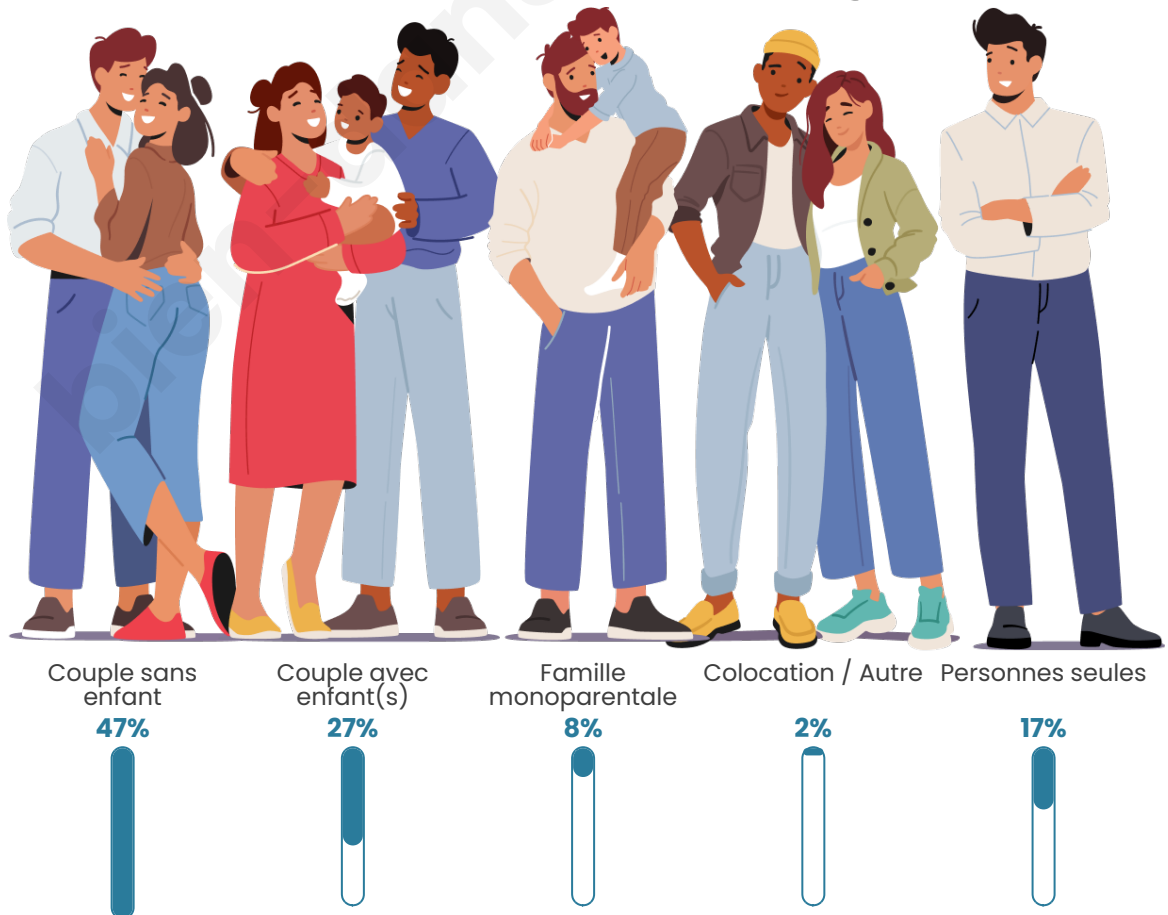

Tranche d'âge

Activité professionnelle

Niveau de diplôme

Composition des ménages

Profils électoraux

Premier tour

	Marine LE PEN	42.82 %
	Emmanuel MACRON	19.06 %
	Jean-Luc MÉLENCHON	12.90 %
	Éric ZEMMOUR	9.38 %
	Valérie PÉCRESSE	3.81 %
	Yannick JADOT	3.23 %
	Fabien ROUSSEL	2.93 %
	Nathalie ARTHAUD	1.76 %
	Jean LASSALLE	1.76 %
	Nicolas DUPONT-AIGNAN	1.76 %
	Anne HIDALGO	0.29 %
	Philippe POUTOU	0.29 %