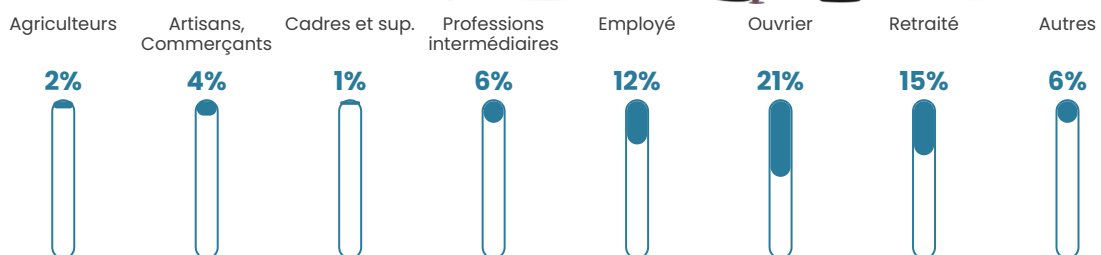

47 h/km²

Revenu moyen

20 860 €/an

Evolution du nombre d'habitants

Sources : Institut national de la statistique et des études économiques (insee) selon Les dernières parutions officielles de 2024 portant sur les années 2020, 2021 et 2022.

Tranche d'âge

Activité professionnelle

Niveau de diplôme

Composition des ménages

Profils électoraux

Premier tour

	Marine LE PEN	23.08 %
	Jean-Luc MÉLENCHON	20.09 %
	Emmanuel MACRON	14.96 %
	Valérie PÉCRESSÉ	9.40 %
	Éric ZEMMOUR	7.69 %
	Yannick JADOT	6.41 %
	Jean LASSALLE	5.98 %
	Nicolas DUPONT-AIGNAN	5.56 %
	Fabien ROUSSEL	3.85 %
	Anne HIDALGO	1.71 %
	Philippe POUTOU	0.85 %
	Nathalie ARTHAUD	0.43 %