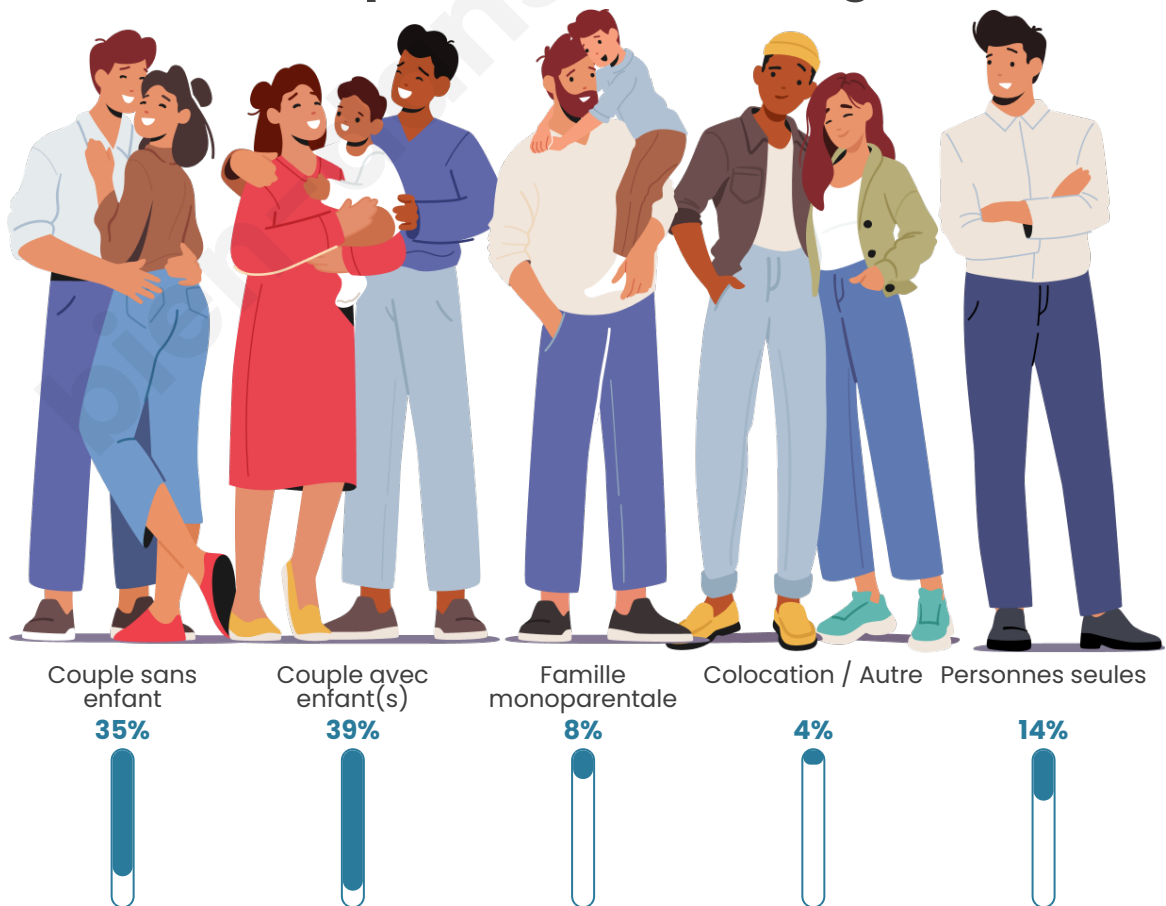

Tranche d'âge

Activité professionnelle

Niveau de diplôme

Composition des ménages

Profils électoraux

Premier tour

	Marine LE PEN	23.08 %
	Jean-Luc MÉLENCHON	20.09 %
	Emmanuel MACRON	14.96 %
	Valérie PÉCRESSÉ	9.40 %
	Éric ZEMMOUR	7.69 %
	Yannick JADOT	6.41 %
	Jean LASSALLE	5.98 %
	Nicolas DUPONT-AIGNAN	5.56 %
	Fabien ROUSSEL	3.85 %
	Anne HIDALGO	1.71 %
	Philippe POUTOU	0.85 %
	Nathalie ARTHAUD	0.43 %