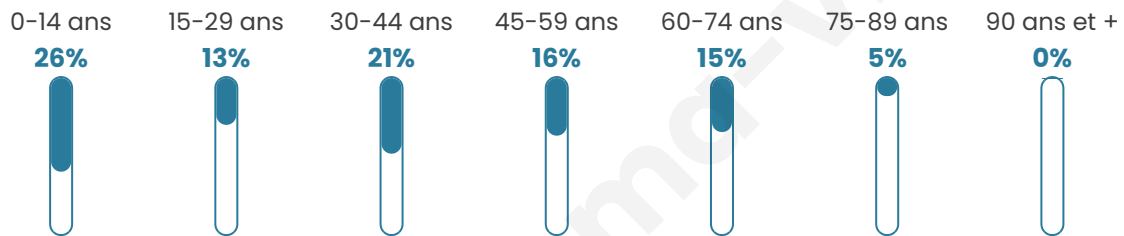

423

Age moyen

36 ans

Pop active

45.9%

Taux chômage

6.7%

Pop densité

47 h/km²

Revenu moyen

20 860 €/an

Evolution du nombre d'habitants

Sources : Institut national de la statistique et des études économiques (insee) selon Les dernières parutions officielles de 2024 portant sur les années 2020, 2021 et 2022.

Tranche d'âge

Activité professionnelle

Niveau de diplôme

Composition des ménages

Profils électoraux

Premier tour

	Marine LE PEN	23.08 %
	Jean-Luc MÉLENCHON	20.09 %
	Emmanuel MACRON	14.96 %
	Valérie PÉCRESSÉ	9.40 %
	Éric ZEMMOUR	7.69 %
	Yannick JADOT	6.41 %
	Jean LASSALLE	5.98 %
	Nicolas DUPONT-AIGNAN	5.56 %
	Fabien ROUSSEL	3.85 %
	Anne HIDALGO	1.71 %
	Philippe POUTOU	0.85 %
	Nathalie ARTHAUD	0.43 %