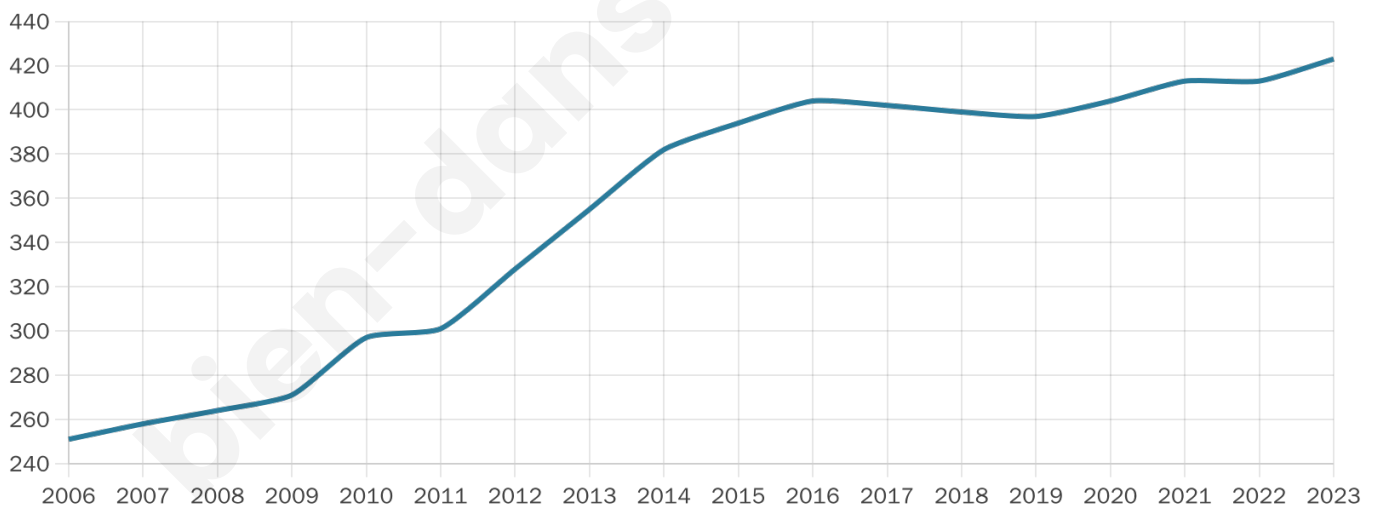

423

Age moyen

36 ans

Pop active

45.9%

Taux chômage

6.7%

Pop densité

47 h/km²

Revenu moyen

20 860 €/an

Evolution du nombre d'habitants

Sources : Institut national de la statistique et des études économiques (insee) selon Les dernières parutions officielles de 2024 portant sur les années 2020, 2021 et 2022.