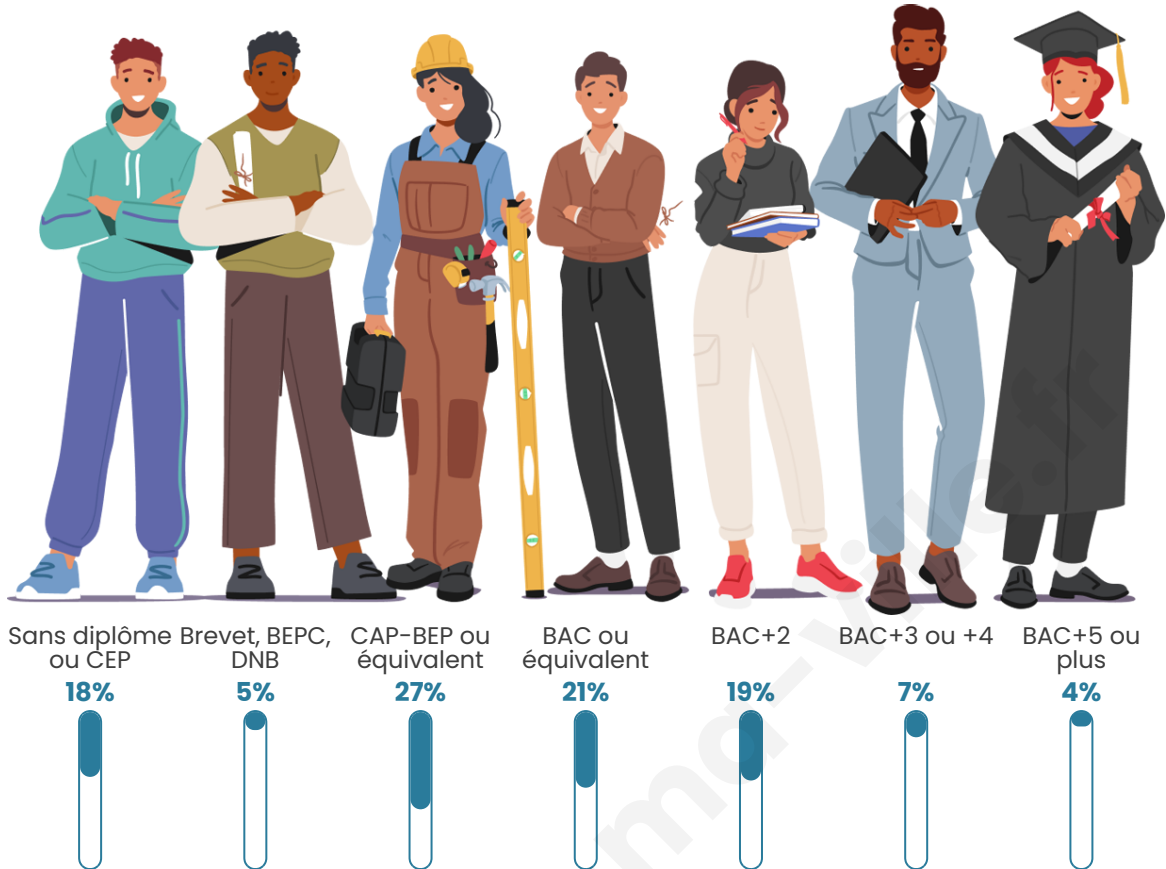

423

Age moyen

36 ans

Pop active

45.9%

Taux chômage

6.7%

Pop densité

Tranche d'âge

Activité professionnelle

Niveau de diplôme

Composition des ménages

Profils électoraux

Premier tour

	Marine LE PEN	23.08 %
	Jean-Luc MÉLENCHON	20.09 %
	Emmanuel MACRON	14.96 %
	Valérie PÉCRESSÉ	9.40 %
	Éric ZEMMOUR	7.69 %
	Yannick JADOT	6.41 %
	Jean LASSALLE	5.98 %
	Nicolas DUPONT-AIGNAN	5.56 %
	Fabien ROUSSEL	3.85 %
	Anne HIDALGO	1.71 %
	Philippe POUTOU	0.85 %
	Nathalie ARTHAUD	0.43 %