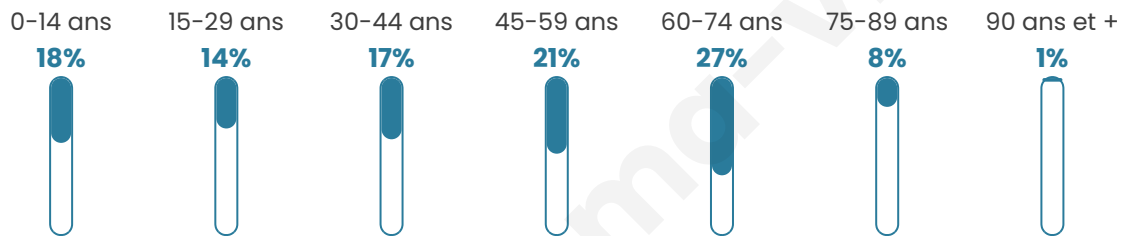

# Statistiques sur la population

Nombre d'habitants

**580**

Age moyen

**44 ans**

Pop active

**46%**

Taux chômage

**5.7%**

Pop densité

**36 h/km<sup>2</sup>**

Revenu moyen

**23 070 €/an**

## Evolution du nombre d'habitants

Sources : Institut national de la statistique et des études économiques (insee) selon Les dernières parutions officielles de 2024 portant sur les années 2020, 2021 et 2022.

## Tranche d'âge