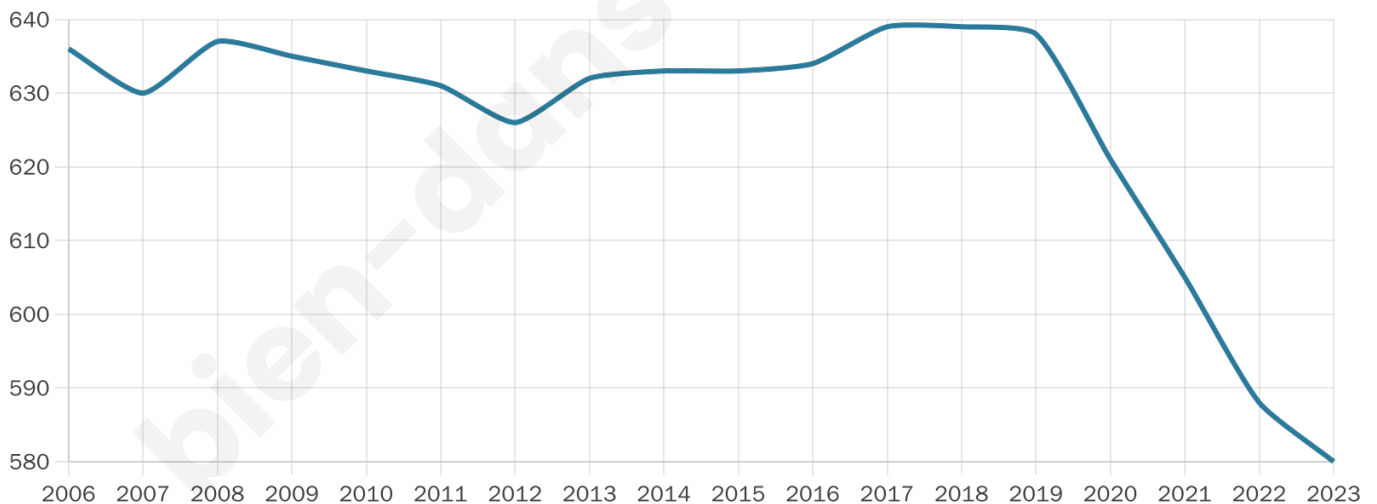

# Statistiques sur la population

Nombre d'habitants

**580**

Age moyen

**44 ans**

Pop active

**46%**

Taux chômage

**5.7%**

Pop densité

**36 h/km<sup>2</sup>**

Revenu moyen

**23 070 €/an**

## Evolution du nombre d'habitants

Sources : Institut national de la statistique et des études économiques (insee) selon Les dernières parutions officielles de 2024 portant sur les années 2020, 2021 et 2022.