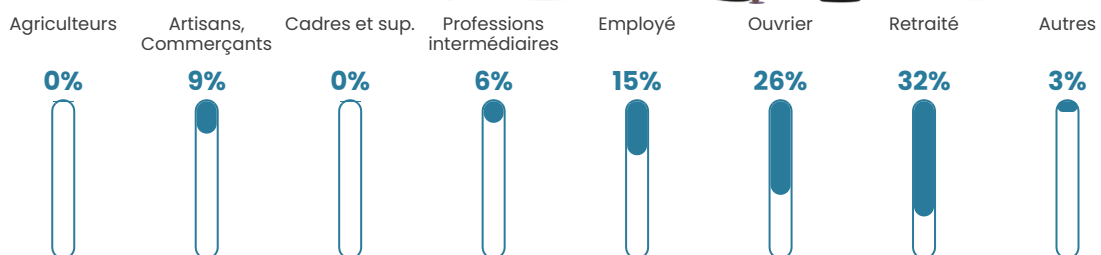

48 ans

Pop active

43.5%

Taux chômage

2.9%

Pop densité

17 h/km²

Revenu moyen

20 950 €/an

Evolution du nombre d'habitants

Sources : Institut national de la statistique et des études économiques (insee) selon Les dernières parutions officielles de 2024 portant sur les années 2020, 2021 et 2022.

Tranche d'âge

Activité professionnelle

Niveau de diplôme

Composition des ménages

Profils électoraux

Premier tour

	Marine LE PEN	33.88 %
	Emmanuel MACRON	24.79 %
	Valérie PÉCRESSÉ	9.09 %
	Jean-Luc MÉLENCHON	8.26 %
	Jean LASSALLE	5.79 %
	Éric ZEMMOUR	4.13 %
	Yannick JADOT	4.13 %
	Nathalie ARTHAUD	2.48 %
	Fabien ROUSSEL	2.48 %
	Philippe POUTOU	2.48 %
	Nicolas DUPONT-AIGNAN	2.48 %
	Anne HIDALGO	0.00 %