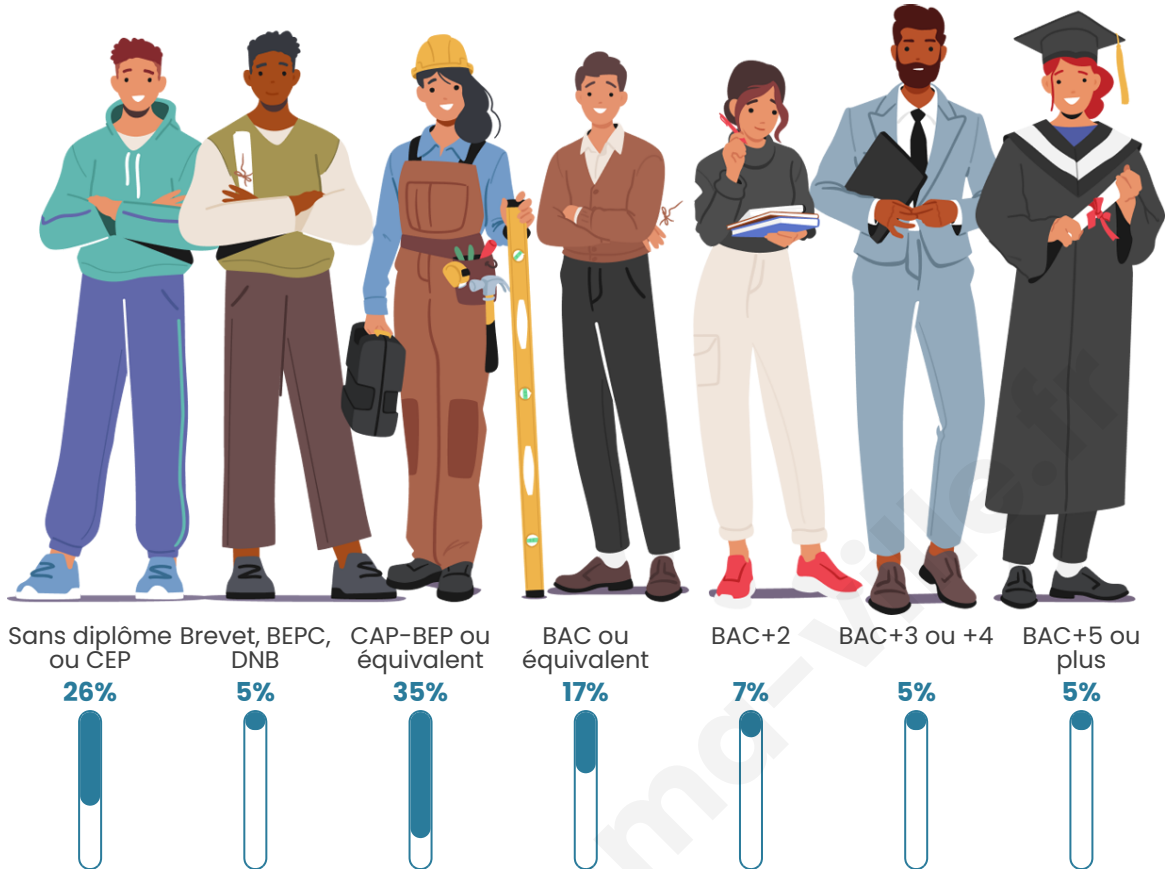

Tranche d'âge

Activité professionnelle

Niveau de diplôme

Composition des ménages

Profils électoraux

Premier tour

	Marine LE PEN	33.88 %
	Emmanuel MACRON	24.79 %
	Valérie PÉCRESSÉ	9.09 %
	Jean-Luc MÉLENCHON	8.26 %
	Jean LASSALLE	5.79 %
	Éric ZEMMOUR	4.13 %
	Yannick JADOT	4.13 %
	Nathalie ARTHAUD	2.48 %
	Fabien ROUSSEL	2.48 %
	Philippe POUTOU	2.48 %
	Nicolas DUPONT-AIGNAN	2.48 %
	Anne HIDALGO	0.00 %