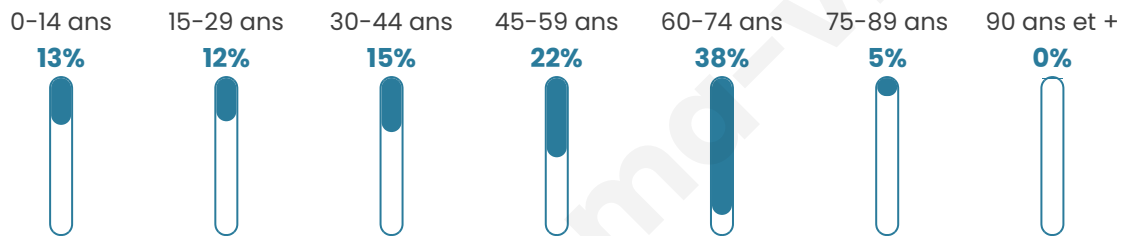

Version web

Ville de Chemilli

Présenté par

BIEN dans
ma **VILLE** 

Sommaire

Situation géographique	3
Statistiques sur la population	4
Evolution du nombre d'habitants	4
Tranche d'âge	5
0-14 ans	5
15-29 ans	5
30-44 ans	5
45-59 ans	5
60-74 ans	5
75-89 ans	5
90 ans et +	5
Activité professionnelle	5
Agriculteurs	5
Artisans, Commerçants	5
Cadres et sup.	5
Professions intermédiaires	5
Employé	5
Ouvrier	5
Retraité	5
Autres	5
Niveau de diplôme	6
Sans diplôme ou CEP	6
Brevet, BEPC, DNB	6
CAP-BEP ou équivalent	6
BAC ou équivalent	6
BAC+2	6
BAC+3 ou +4	6
BAC+5 ou plus	6
Composition des ménages	6
Couple sans enfant	6
Couple avec enfant(s)	6
Famille monoparentale	6
Colocation / Autre	6
Personnes seules	6
Profils électoraux	7
Premier tour	7
Sécurité	9
Evolution du nombre d'infractions	9
Pour comparer	10
Services à la population	11
Commerce	11
Éducation	11
Villes autour de Chemilli	13

48 ans

Pop active

43.5%

Taux chômage

2.9%

Pop densité

17 h/km²

Revenu moyen

20 950 €/an

Evolution du nombre d'habitants

Sources : Institut national de la statistique et des études économiques (insee) selon Les dernières parutions officielles de 2024 portant sur les années 2020, 2021 et 2022.

Tranche d'âge

Activité professionnelle

Niveau de diplôme

Composition des ménages

Profils électoraux

Premier tour

	Marine LE PEN	33.88 %
	Emmanuel MACRON	24.79 %
	Valérie PÉCRESSÉ	9.09 %
	Jean-Luc MÉLENCHON	8.26 %
	Jean LASSALLE	5.79 %
	Éric ZEMMOUR	4.13 %
	Yannick JADOT	4.13 %
	Nathalie ARTHAUD	2.48 %
	Fabien ROUSSEL	2.48 %
	Philippe POUTOU	2.48 %
	Nicolas DUPONT-AIGNAN	2.48 %
	Anne HIDALGO	0.00 %