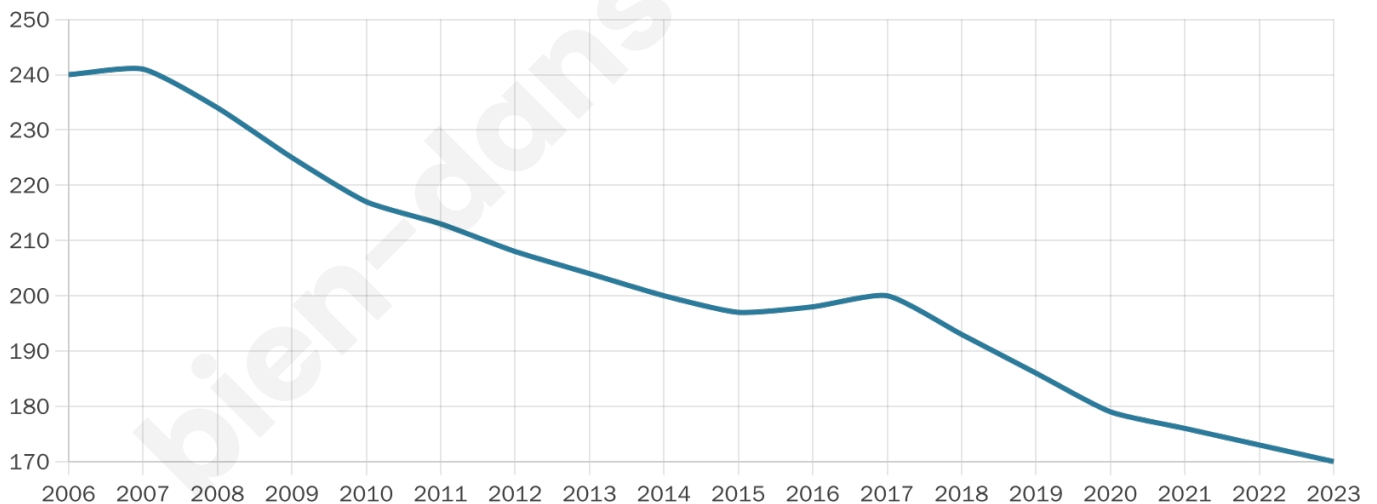

48 ans

Pop active

43.5%

Taux chômage

2.9%

Pop densité

17 h/km²

Revenu moyen

20 950 €/an

Evolution du nombre d'habitants

Sources : Institut national de la statistique et des études économiques (insee) selon Les dernières parutions officielles de 2024 portant sur les années 2020, 2021 et 2022.