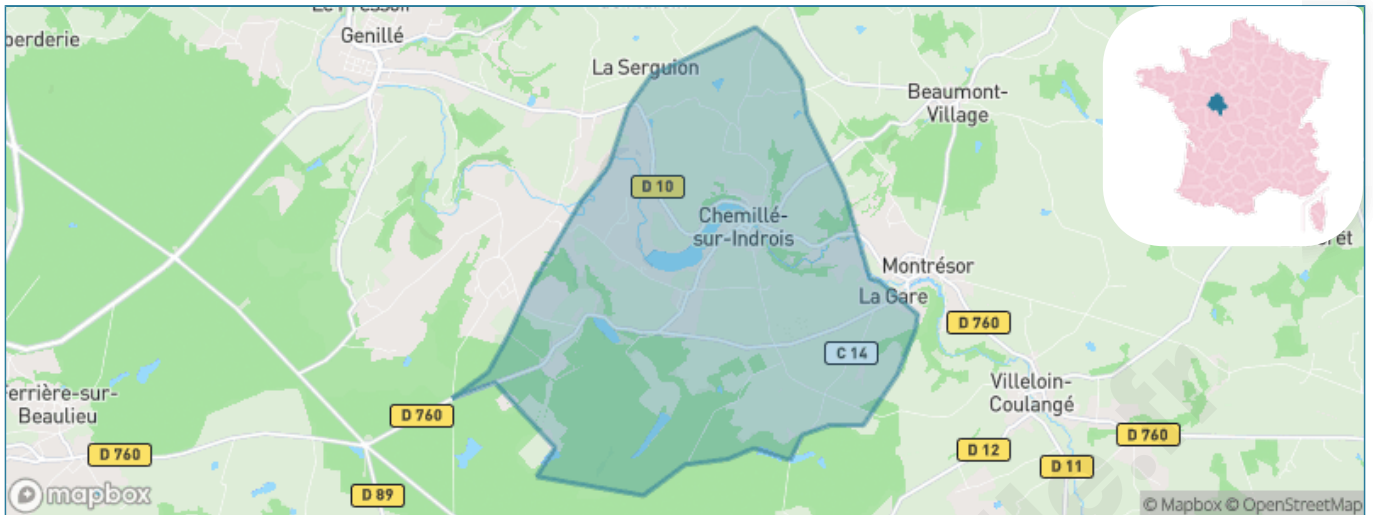

Version web

Ville de Chemillé-sur-Indrois

Présenté par

BIEN dans ma **VILLE** 

Sommaire

Situation géographique	3
Statistiques sur la population	4
Evolution du nombre d'habitants	4
Tranche d'âge	5
0-14 ans	5
15-29 ans	5
30-44 ans	5
45-59 ans	5
60-74 ans	5
75-89 ans	5
90 ans et +	5
Activité professionnelle	5
Agriculteurs	5
Artisans, Commerçants	5
Cadres et sup.	5
Professions intermédiaires	5
Employé	5
Ouvrier	5
Retraité	5
Autres	5
Niveau de diplôme	6
Sans diplôme ou CEP	6
Brevet, BEPC, DNB	6
CAP-BEP ou équivalent	6
BAC ou équivalent	6
BAC+2	6
BAC+3 ou +4	6
BAC+5 ou plus	6
Composition des ménages	6
Couple sans enfant	6
Couple avec enfant(s)	6
Famille monoparentale	6
Colocation / Autre	6
Personnes seules	6
Profil électoraux	7
Premier tour	7
Sécurité	8
Evolution du nombre d'infractions	8
Pour comparer	9
Services à la population	10
Commerce	10
Éducation	10
Villes autour de Chemillé-sur-Indrois	11
Avis sur la ville de Chemillé-sur-Indrois	12
Moyenne par critère	12
Villes autour de Chemillé-sur-Indrois	12
Répartition des avis par note	12
Répartition des avis par note	12

Situation géographique

i Informations clés

- **Région** : Centre-Val de Loire
- **Département** : Indre-et-Loire
- **Code postal** : 37460
- **Superficie** : 24 km²

Statistiques sur la population

Nombre d'habitants