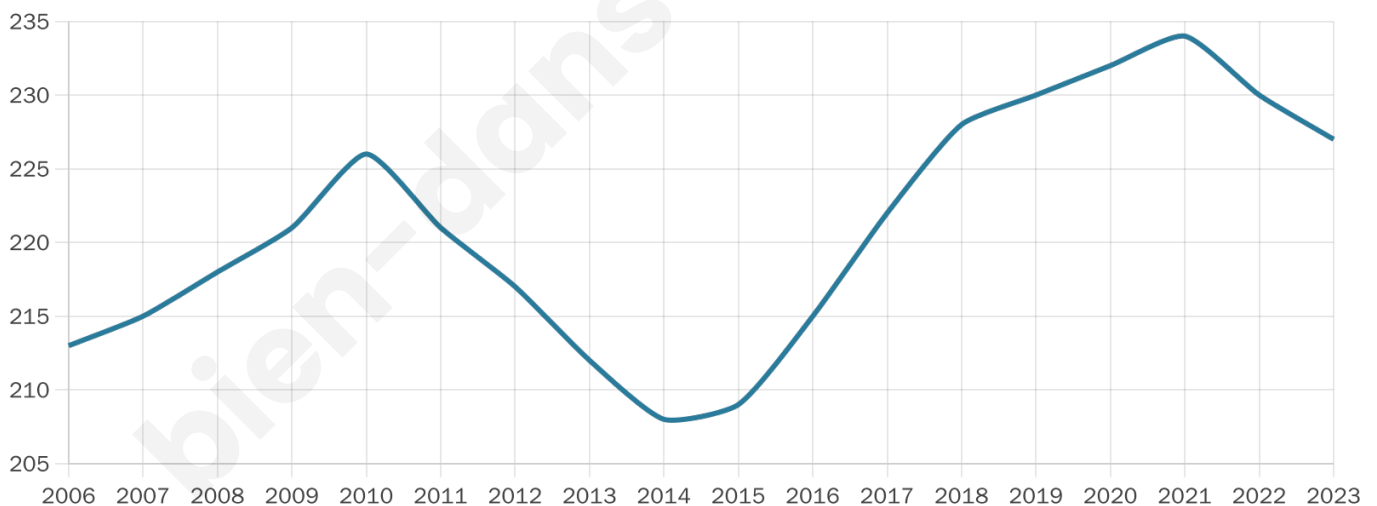

227

Age moyen

47 ans

Pop active

48.5%

Taux chômage

6.3%

Pop densité

9 h/km²

Revenu moyen

22 730 €/an

Evolution du nombre d'habitants

Sources : Institut national de la statistique et des études économiques (insee) selon Les dernières parutions officielles de 2024 portant sur les années 2020, 2021 et 2022.