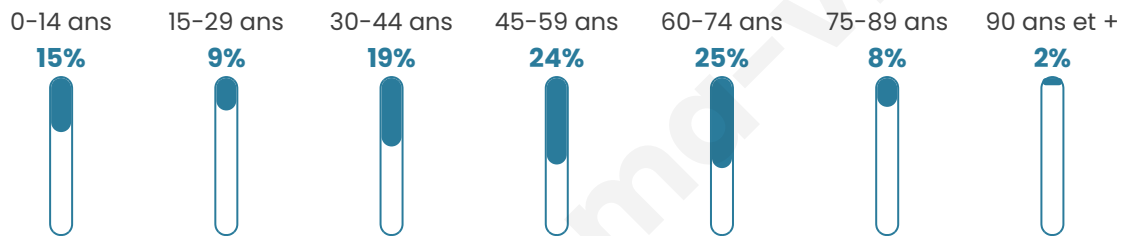

227

Age moyen

47 ans

Pop active

48.5%

Taux chômage

6.3%

Pop densité

9 h/km²

Revenu moyen

22 730 €/an

Evolution du nombre d'habitants

Sources : Institut national de la statistique et des études économiques (insee) selon Les dernières parutions officielles de 2024 portant sur les années 2020, 2021 et 2022.

Tranche d'âge

Activité professionnelle

Niveau de diplôme

Composition des ménages

Profils électoraux

Premier tour

	Emmanuel MACRON	27.93 %
	Marine LE PEN	20.67 %
	Jean-Luc MÉLENCHON	20.11 %
	Éric ZEMMOUR	11.73 %
	Valérie PÉCRESE	7.26 %
	Nicolas DUPONT- AIGNAN	3.35 %
	Fabien ROUSSEL	2.79 %
	Jean LASSALLE	2.79 %
	Yannick JADOT	1.68 %
	Philippe POUTOU	1.12 %
	Anne HIDALGO	0.56 %
	Nathalie ARTHAUD	0.00 %

Second tour

	Emmanuel MACRON	67,52 %
	Marine LE PEN	32,48 %

222 inscrits

Participation : 80.63%

Votes blancs : 8.94%

Votes nuls : 3.35%

222 inscrits

Participation : 82.88%