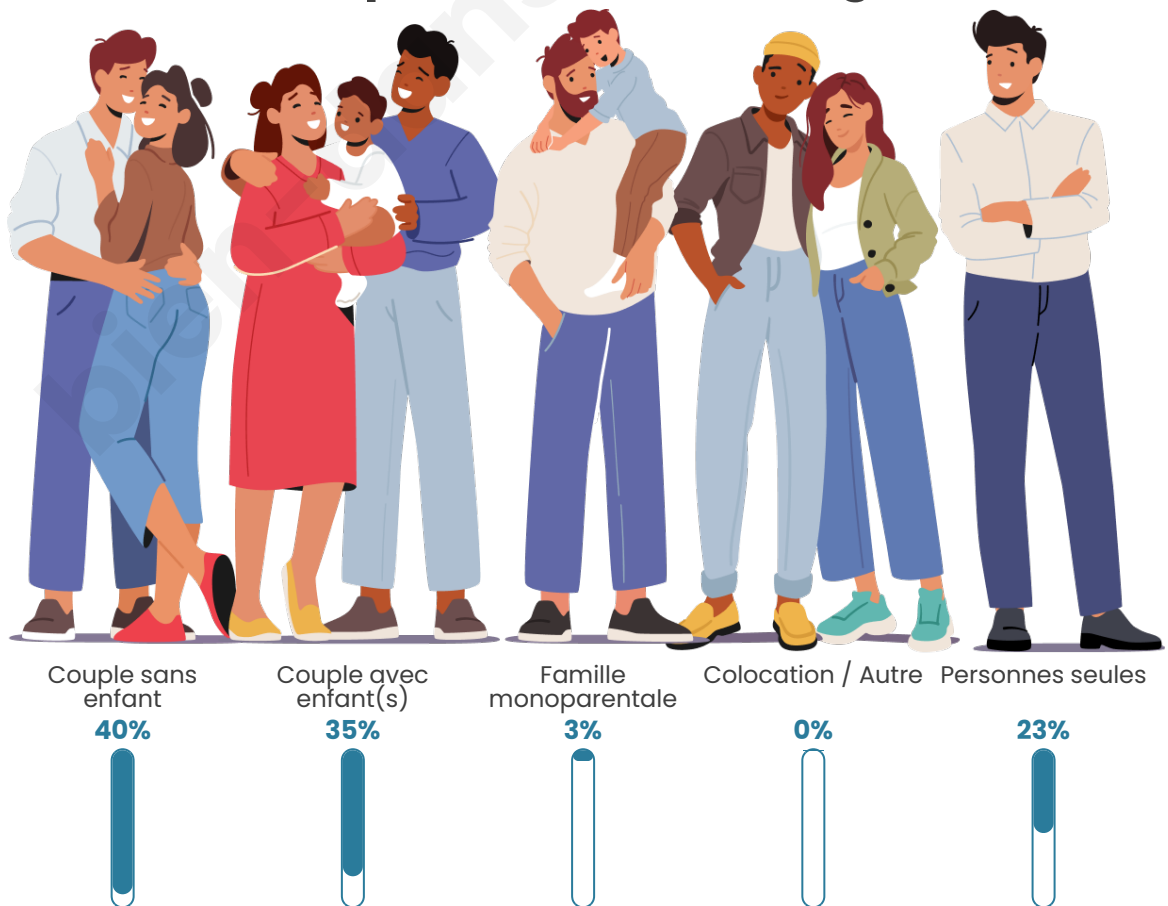

Tranche d'âge

Activité professionnelle

Niveau de diplôme

Composition des ménages

Profils électoraux

Premier tour

	Emmanuel MACRON	27.93 %
	Marine LE PEN	20.67 %
	Jean-Luc MÉLENCHON	20.11 %
	Éric ZEMMOUR	11.73 %
	Valérie PÉCRESE	7.26 %
	Nicolas DUPONT- AIGNAN	3.35 %
	Fabien ROUSSEL	2.79 %
	Jean LASSALLE	2.79 %
	Yannick JADOT	1.68 %
	Philippe POUTOU	1.12 %
	Anne HIDALGO	0.56 %
	Nathalie ARTHAUD	0.00 %