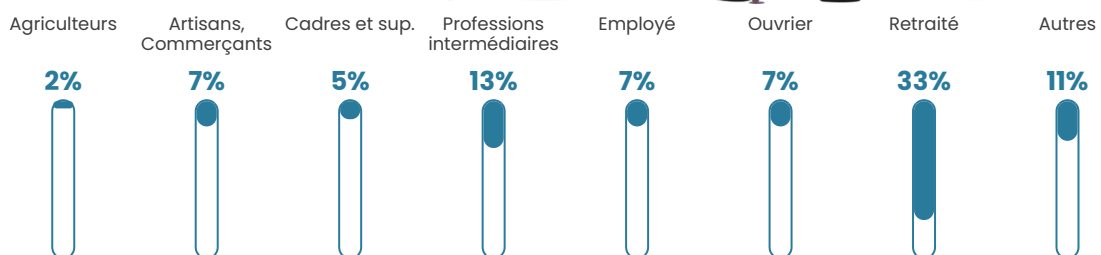

9 h/km²

Revenu moyen

22 730 €/an

Evolution du nombre d'habitants

Sources : Institut national de la statistique et des études économiques (insee) selon Les dernières parutions officielles de 2024 portant sur les années 2020, 2021 et 2022.

Tranche d'âge

Activité professionnelle

Niveau de diplôme

Composition des ménages

Profils électoraux

Premier tour

	Emmanuel MACRON	27.93 %
	Marine LE PEN	20.67 %
	Jean-Luc MÉLENCHON	20.11 %
	Éric ZEMMOUR	11.73 %
	Valérie PÉCRESE	7.26 %
	Nicolas DUPONT- AIGNAN	3.35 %
	Fabien ROUSSEL	2.79 %
	Jean LASSALLE	2.79 %
	Yannick JADOT	1.68 %
	Philippe POUTOU	1.12 %
	Anne HIDALGO	0.56 %
	Nathalie ARTHAUD	0.00 %