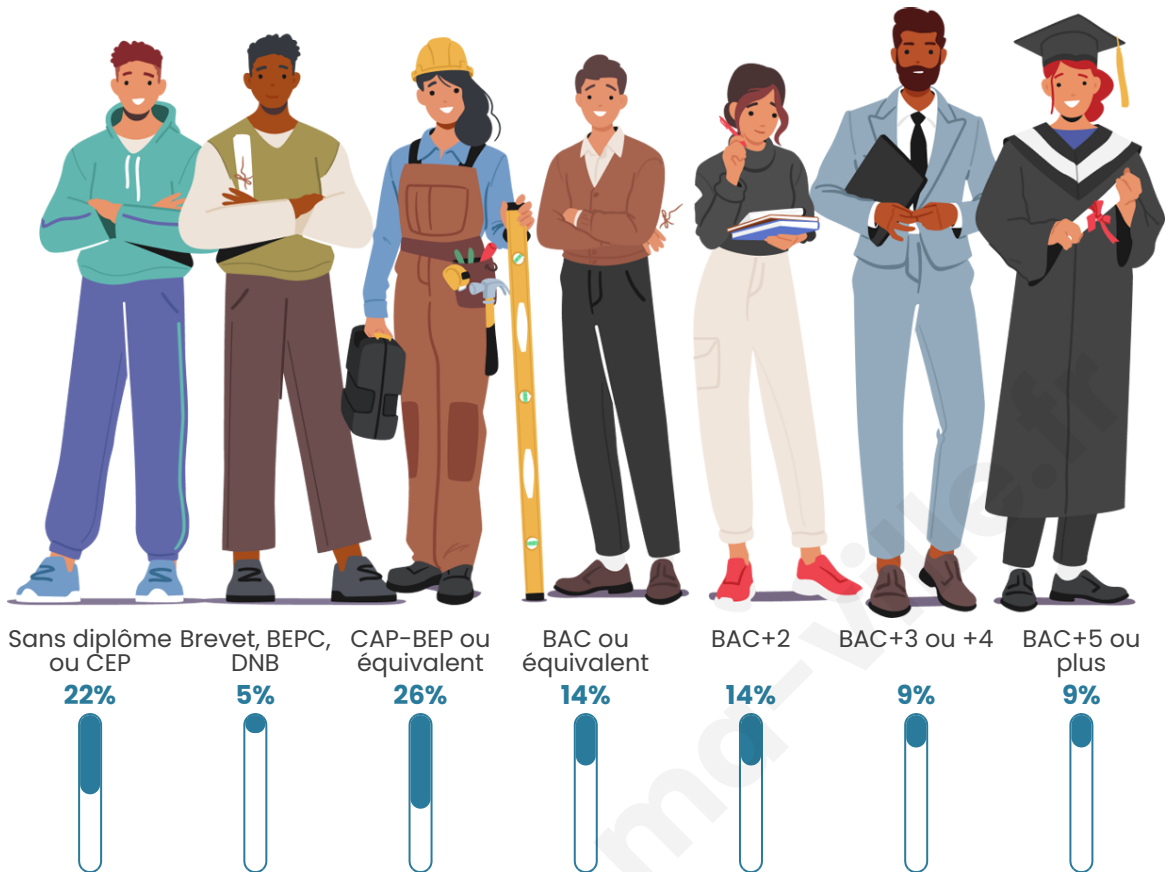

9 h/km²

Revenu moyen

22 730 €/an

Evolution du nombre d'habitants

Sources : Institut national de la statistique et des études économiques (insee) selon Les dernières parutions officielles de 2024 portant sur les années 2020, 2021 et 2022.

Tranche d'âge

Activité professionnelle

Niveau de diplôme

Composition des ménages

Profils électoraux

Premier tour

	Emmanuel MACRON	27.93 %
	Marine LE PEN	20.67 %
	Jean-Luc MÉLENCHON	20.11 %
	Éric ZEMMOUR	11.73 %
	Valérie PÉCRESE	7.26 %
	Nicolas DUPONT- AIGNAN	3.35 %
	Fabien ROUSSEL	2.79 %
	Jean LASSALLE	2.79 %
	Yannick JADOT	1.68 %
	Philippe POUTOU	1.12 %
	Anne HIDALGO	0.56 %
	Nathalie ARTHAUD	0.00 %