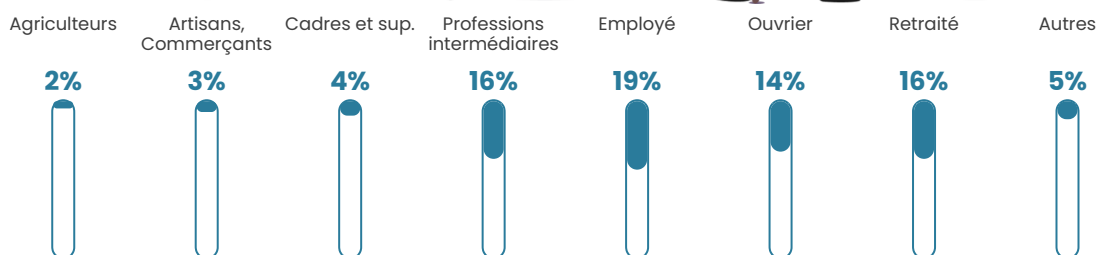

21 h/km²

Revenu moyen

21 900 €/an

Evolution du nombre d'habitants

Sources : Institut national de la statistique et des études économiques (insee) selon Les dernières parutions officielles de 2024 portant sur les années 2020, 2021 et 2022.

Tranche d'âge

Activité professionnelle

Niveau de diplôme

Composition des ménages

Profils électoraux

Premier tour

	Emmanuel MACRON	29.03 %
	Marine LE PEN	24.57 %
	Jean-Luc MÉLENCHON	20.10 %
	Éric ZEMMOUR	7.20 %
	Valérie PÉCRESSÉ	6.45 %
	Fabien ROUSSEL	2.73 %
	Jean LASSALLE	2.73 %
	Yannick JADOT	2.73 %
	Nicolas DUPONT- AIGNAN	1.99 %
	Anne HIDALGO	0.99 %
	Philippe POUTOU	0.99 %
	Nathalie ARTHAUD	0.50 %