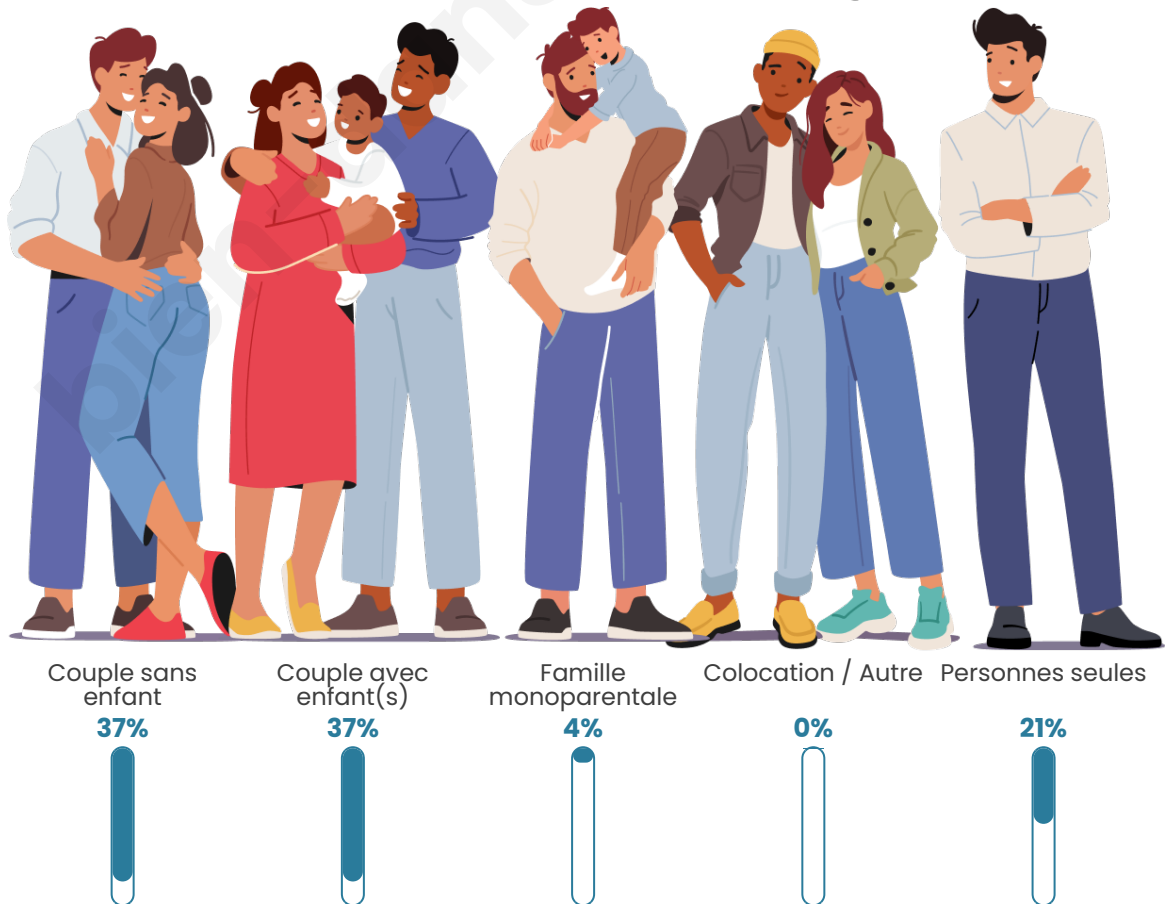

Tranche d'âge

Activité professionnelle

Niveau de diplôme

Composition des ménages

Profils électoraux

Premier tour

	Emmanuel MACRON	29.03 %
	Marine LE PEN	24.57 %
	Jean-Luc MÉLENCHON	20.10 %
	Éric ZEMMOUR	7.20 %
	Valérie PÉCRESSÉ	6.45 %
	Fabien ROUSSEL	2.73 %
	Jean LASSALLE	2.73 %
	Yannick JADOT	2.73 %
	Nicolas DUPONT- AIGNAN	1.99 %
	Anne HIDALGO	0.99 %
	Philippe POUTOU	0.99 %
	Nathalie ARTHAUD	0.50 %