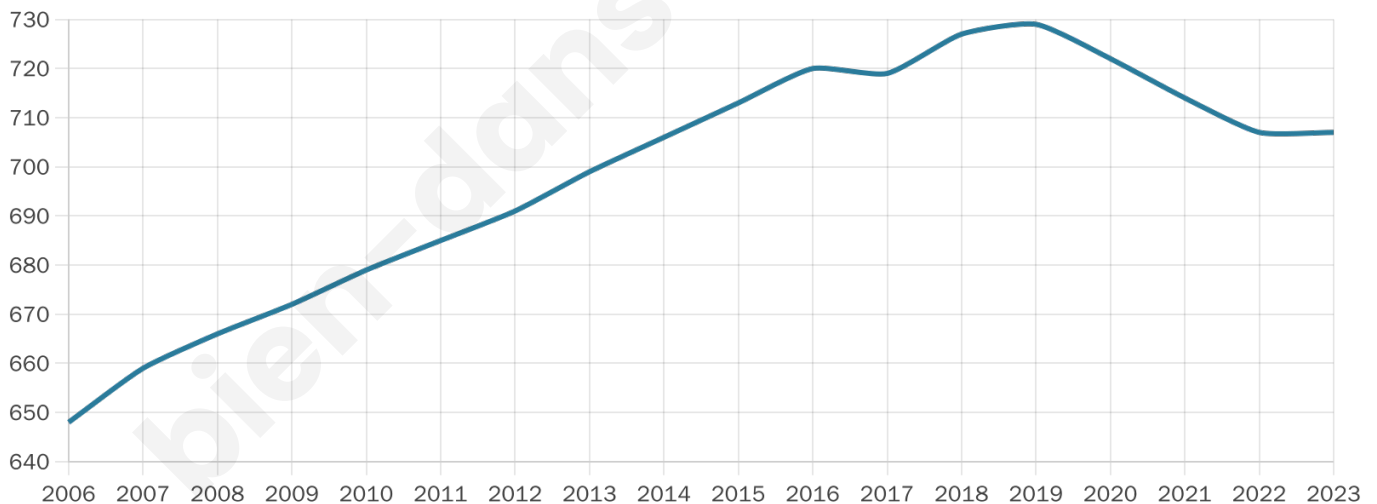

707

Age moyen

42 ans

Pop active

48.9%

Taux chômage

7%

Pop densité

21 h/km²

Revenu moyen

21 900 €/an

Evolution du nombre d'habitants

Sources : Institut national de la statistique et des études économiques (insee) selon Les dernières parutions officielles de 2024 portant sur les années 2020, 2021 et 2022.