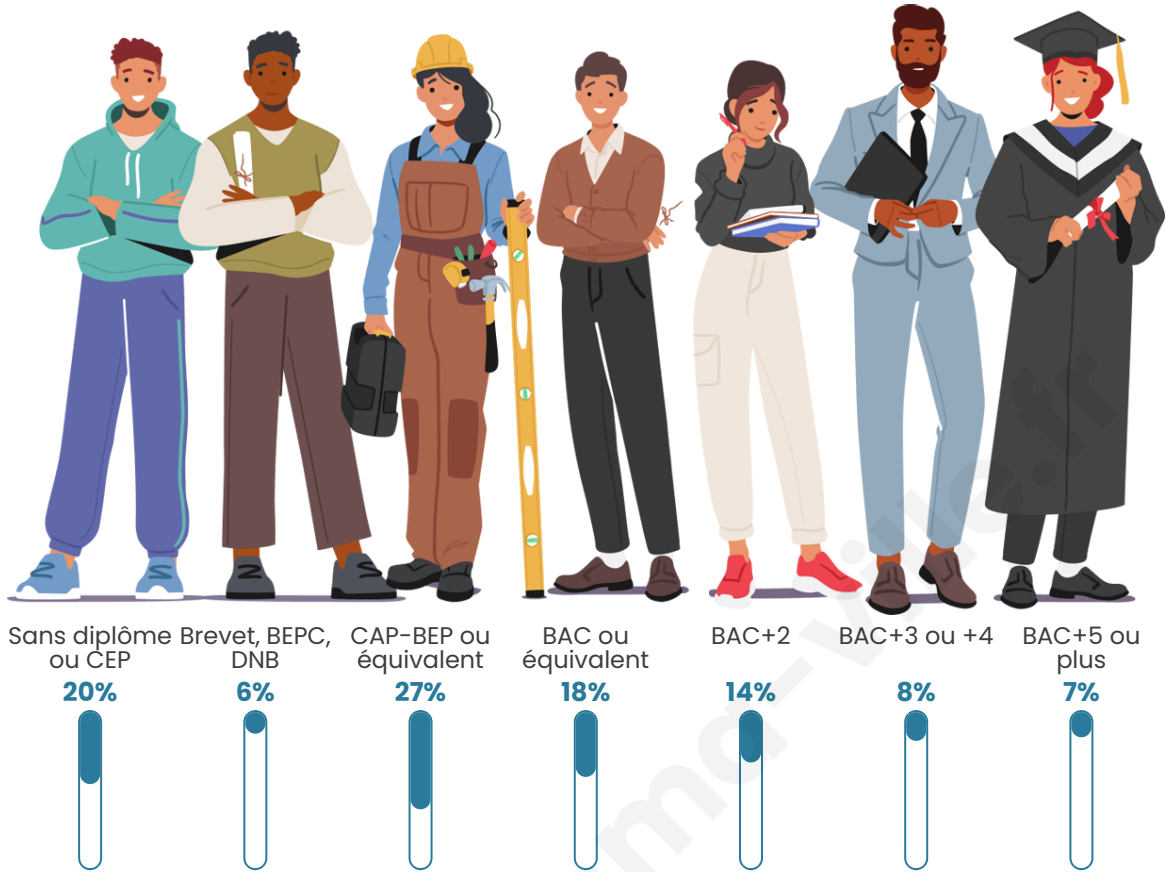

707

Age moyen

42 ans

Pop active

48.9%

Taux chômage

7%

Pop densité

Tranche d'âge

Activité professionnelle

Niveau de diplôme

Composition des ménages

Profils électoraux

Premier tour

	Emmanuel MACRON	29.03 %
	Marine LE PEN	24.57 %
	Jean-Luc MÉLENCHON	20.10 %
	Éric ZEMMOUR	7.20 %
	Valérie PÉCRESSÉ	6.45 %
	Fabien ROUSSEL	2.73 %
	Jean LASSALLE	2.73 %
	Yannick JADOT	2.73 %
	Nicolas DUPONT- AIGNAN	1.99 %
	Anne HIDALGO	0.99 %
	Philippe POUTOU	0.99 %
	Nathalie ARTHAUD	0.50 %