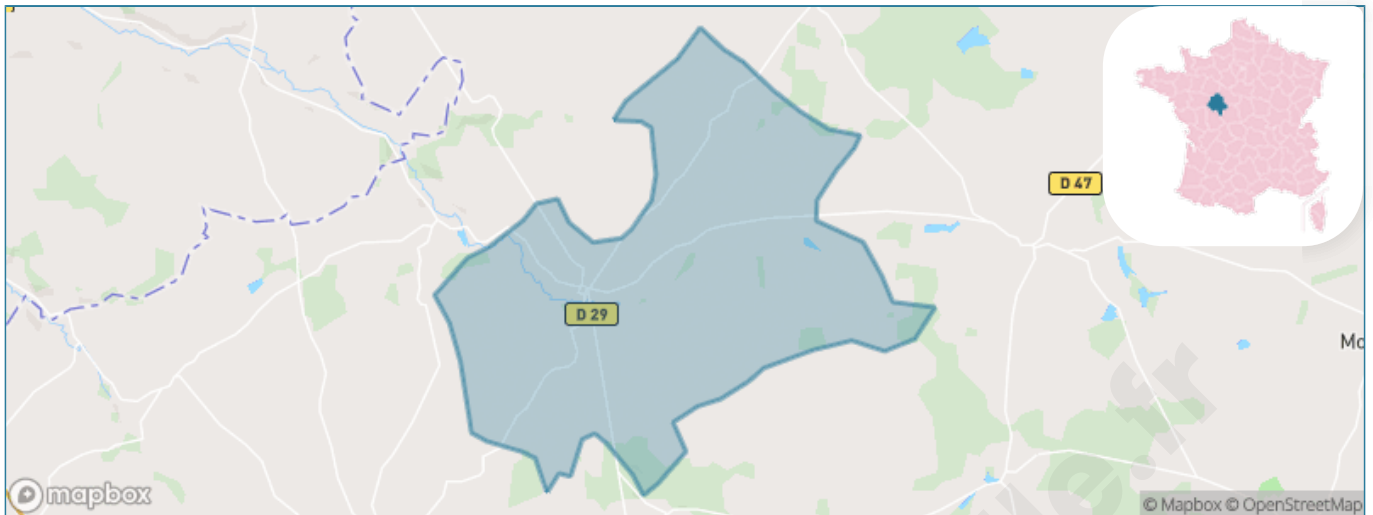

Situation géographique

i Informations clés

- **Région** : Centre-Val de Loire
- **Département** : Indre-et-Loire
- **Code postal** : 37370
- **Superficie** : 33 km²

Statistiques sur la population

Nombre d'habitants