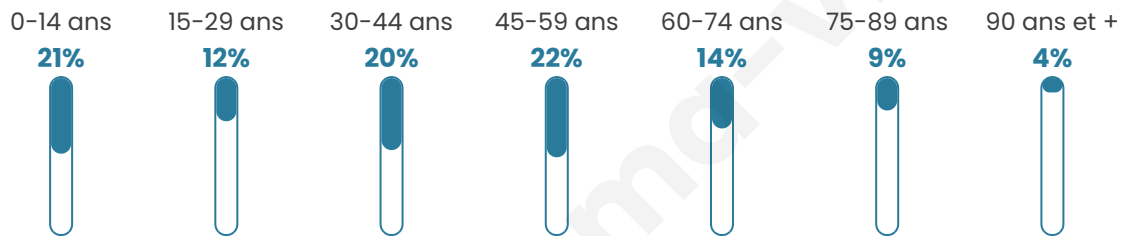

707

Age moyen

42 ans

Pop active

48.9%

Taux chômage

7%

Pop densité

21 h/km²

Revenu moyen

21 900 €/an

Evolution du nombre d'habitants

Sources : Institut national de la statistique et des études économiques (insee) selon Les dernières parutions officielles de 2024 portant sur les années 2020, 2021 et 2022.

Tranche d'âge

Activité professionnelle

Niveau de diplôme

Composition des ménages

Profils électoraux

Premier tour

	Emmanuel MACRON	29.03 %
	Marine LE PEN	24.57 %
	Jean-Luc MÉLENCHON	20.10 %
	Éric ZEMMOUR	7.20 %
	Valérie PÉCRESSÉ	6.45 %
	Fabien ROUSSEL	2.73 %
	Jean LASSALLE	2.73 %
	Yannick JADOT	2.73 %
	Nicolas DUPONT- AIGNAN	1.99 %
	Anne HIDALGO	0.99 %
	Philippe POUTOU	0.99 %
	Nathalie ARTHAUD	0.50 %