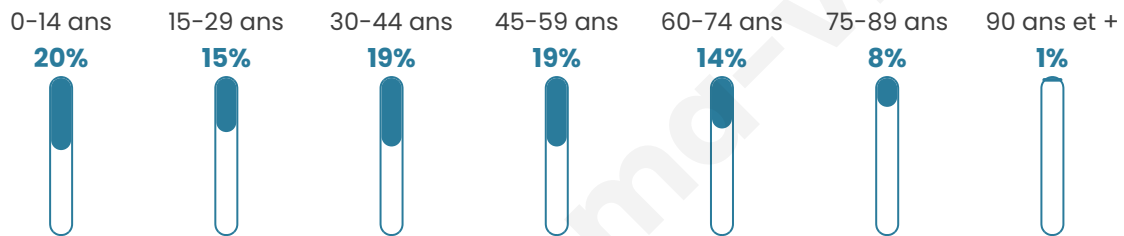

Nombre d'habitants

21 999

Age moyen

40 ans

Pop active

47.4%

Taux chômage

5.1%

Pop densité

68 h/km²

Revenu moyen

22 060 €/an

Evolution du nombre d'habitants

Sources : Institut national de la statistique et des études économiques (insee) selon Les dernières parutions officielles de 2024 portant sur les années 2020, 2021 et 2022.

Tranche d'âge

Activité professionnelle

Niveau de diplôme

Composition des ménages

Profils électoraux

Premier tour

	Emmanuel MACRON	40.19 %
	Marine LE PEN	21.98 %
	Jean-Luc MÉLENCHON	13.46 %
	Valérie PÉCRESSÉ	5.13 %
	Yannick JADOT	4.75 %
	Éric ZEMMOUR	3.94 %
	Jean LASSALLE	2.98 %
	Nicolas DUPONT- AIGNAN	2.68 %
	Anne HIDALGO	1.80 %
	Fabien ROUSSEL	1.57 %
	Nathalie ARTHAUD	0.76 %
	Philippe POUTOU	0.76 %

16 063 inscrits

Participation : 77.82%

Votes blancs : 2.04%

Votes nuls : 0.69%

Second tour

	Emmanuel MACRON	66,47 %
	Marine LE PEN	33,53 %

16 068 inscrits

Participation : 77.61%