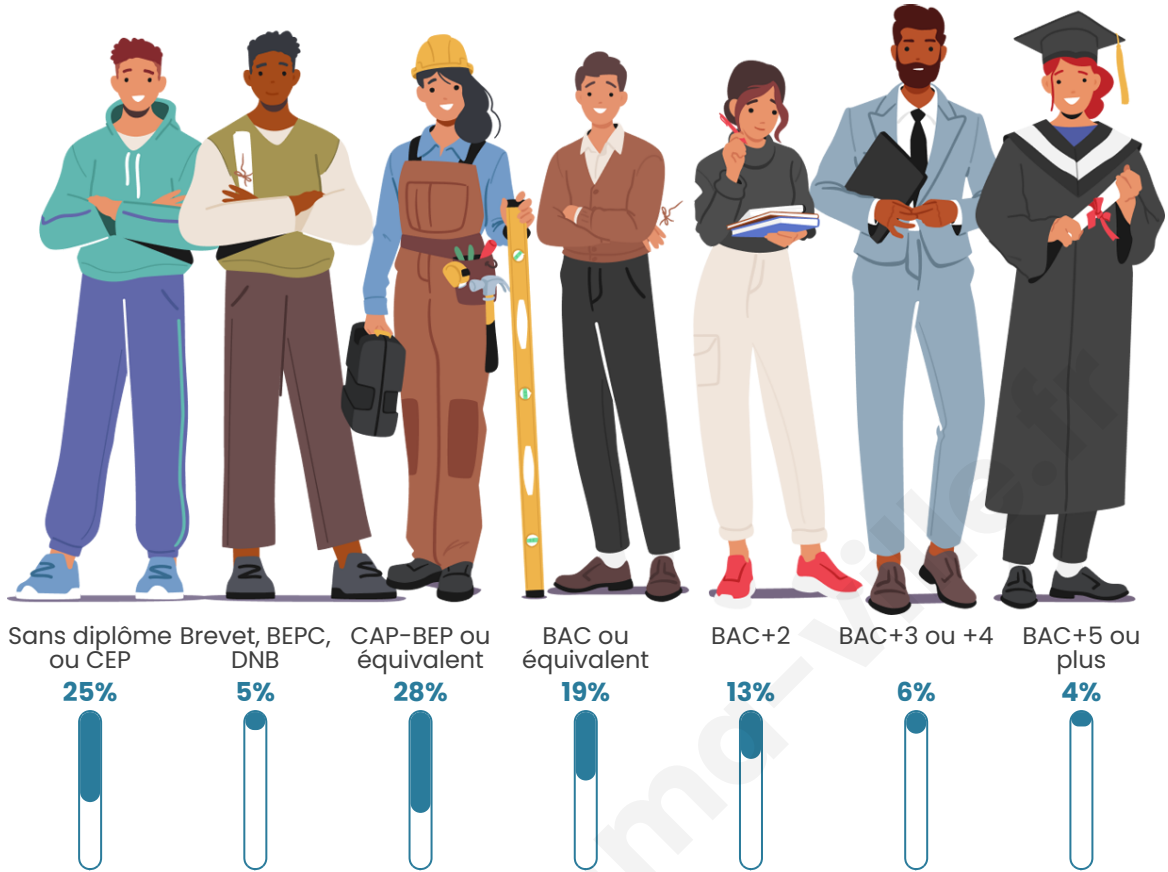

Nombre d'habitants

21 999

Age moyen

40 ans

Pop active

47.4%

Taux chômage

5.1%

Tranche d'âge

Activité professionnelle

Niveau de diplôme

Composition des ménages

Profils électoraux

Premier tour

	Emmanuel MACRON	40.19 %
	Marine LE PEN	21.98 %
	Jean-Luc MÉLENCHON	13.46 %
	Valérie PÉCRESSÉ	5.13 %
	Yannick JADOT	4.75 %
	Éric ZEMMOUR	3.94 %
	Jean LASSALLE	2.98 %
	Nicolas DUPONT- AIGNAN	2.68 %
	Anne HIDALGO	1.80 %
	Fabien ROUSSEL	1.57 %
	Nathalie ARTHAUD	0.76 %
	Philippe POUTOU	0.76 %