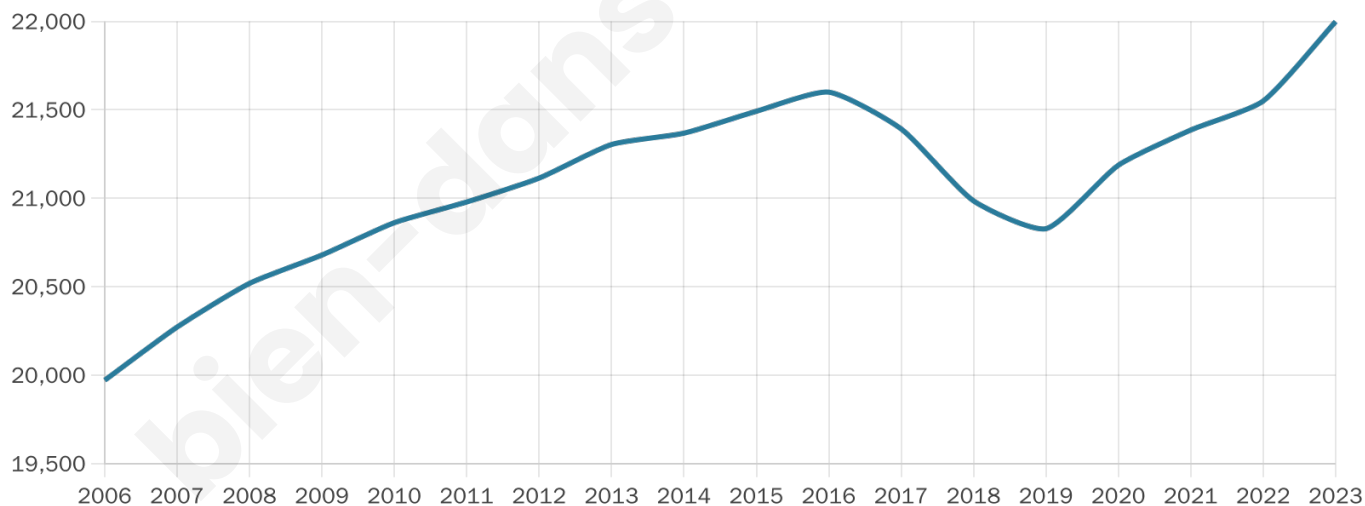

Nombre d'habitants

21 999

Age moyen

40 ans

Pop active

47.4%

Taux chômage

5.1%

Pop densité

68 h/km²

Revenu moyen

22 060 €/an

Evolution du nombre d'habitants

Sources : Institut national de la statistique et des études économiques (insee) selon Les dernières parutions officielles de 2024 portant sur les années 2020, 2021 et 2022.

Tranche d'âge

Activité professionnelle

Niveau de diplôme

Composition des ménages

Profils électoraux

Premier tour

	Emmanuel MACRON	40.19 %
	Marine LE PEN	21.98 %
	Jean-Luc MÉLENCHON	13.46 %
	Valérie PÉCRESSÉ	5.13 %
	Yannick JADOT	4.75 %
	Éric ZEMMOUR	3.94 %
	Jean LASSALLE	2.98 %
	Nicolas DUPONT- AIGNAN	2.68 %
	Anne HIDALGO	1.80 %
	Fabien ROUSSEL	1.57 %
	Nathalie ARTHAUD	0.76 %
	Philippe POUTOU	0.76 %