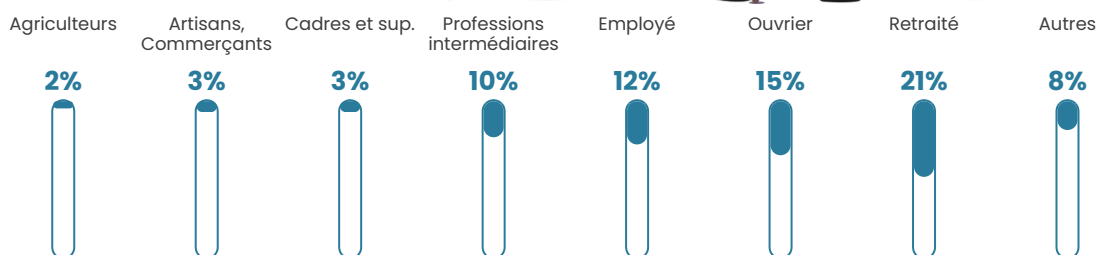

Pop densité

68 h/km²

Revenu moyen

22 060 €/an

Evolution du nombre d'habitants

Sources : Institut national de la statistique et des études économiques (insee) selon Les dernières parutions officielles de 2024 portant sur les années 2020, 2021 et 2022.

Tranche d'âge

Activité professionnelle

Niveau de diplôme

Composition des ménages

Profils électoraux

Premier tour

	Emmanuel MACRON	40.19 %
	Marine LE PEN	21.98 %
	Jean-Luc MÉLENCHON	13.46 %
	Valérie PÉCRESSÉ	5.13 %
	Yannick JADOT	4.75 %
	Éric ZEMMOUR	3.94 %
	Jean LASSALLE	2.98 %
	Nicolas DUPONT- AIGNAN	2.68 %
	Anne HIDALGO	1.80 %
	Fabien ROUSSEL	1.57 %
	Nathalie ARTHAUD	0.76 %
	Philippe POUTOU	0.76 %