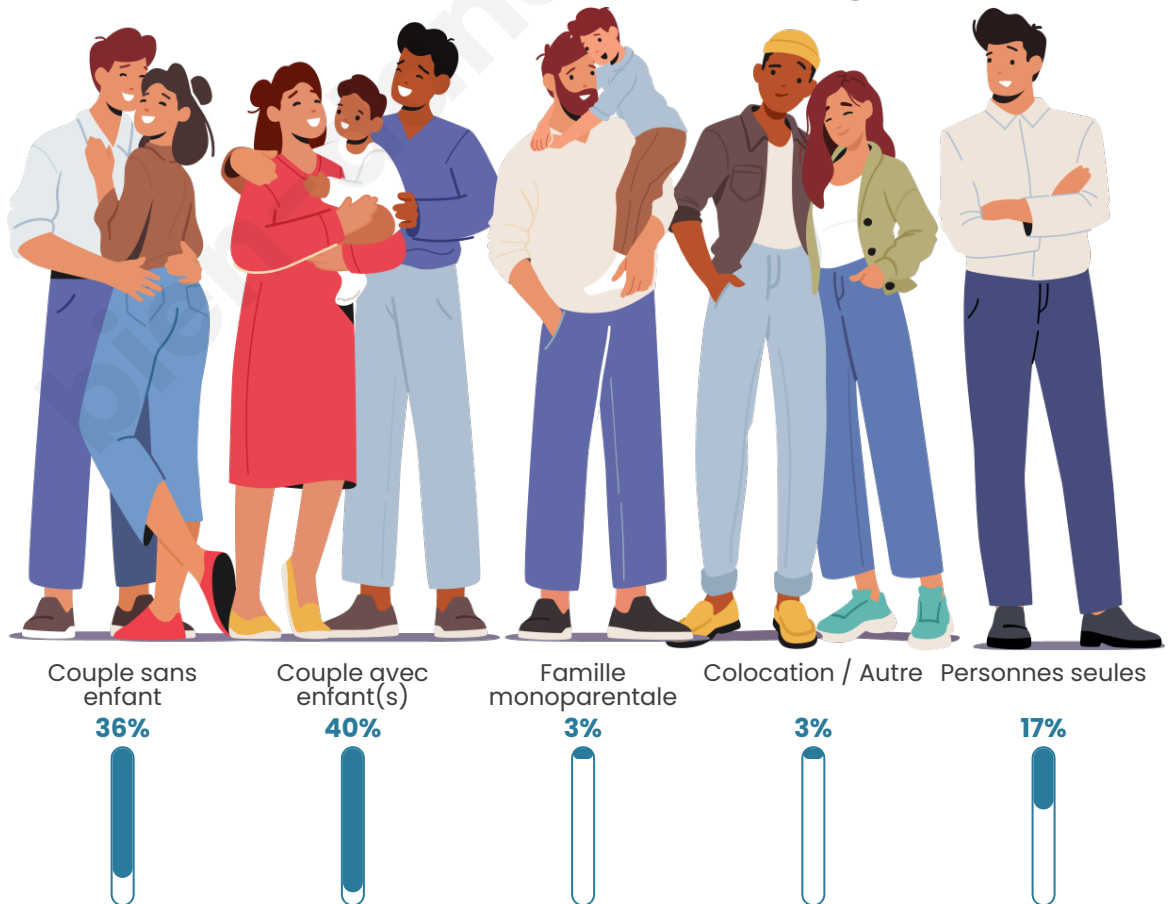

Nombre d'habitants

21 999

Age moyen

40 ans

Pop active

47.4%

Taux chômage

5.1%

Tranche d'âge

Activité professionnelle

Niveau de diplôme

Composition des ménages

Profils électoraux

Premier tour

	Emmanuel MACRON	40.19 %
	Marine LE PEN	21.98 %
	Jean-Luc MÉLENCHON	13.46 %
	Valérie PÉCRESSÉ	5.13 %
	Yannick JADOT	4.75 %
	Éric ZEMMOUR	3.94 %
	Jean LASSALLE	2.98 %
	Nicolas DUPONT- AIGNAN	2.68 %
	Anne HIDALGO	1.80 %
	Fabien ROUSSEL	1.57 %
	Nathalie ARTHAUD	0.76 %
	Philippe POUTOU	0.76 %