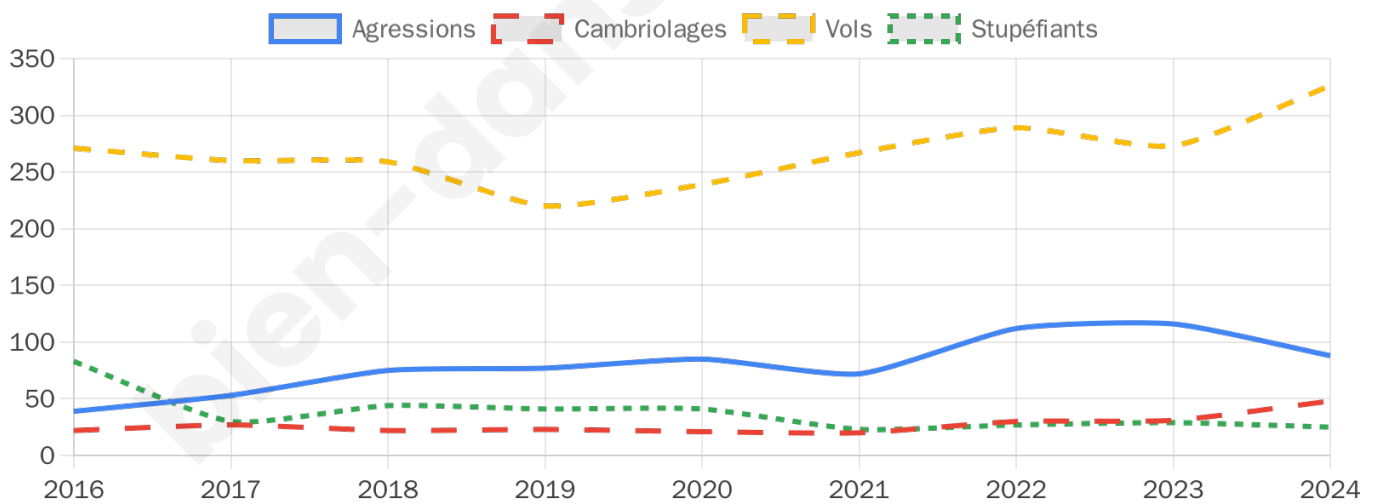

16 063 inscrits

Participation : 77.82%

Votes blancs : 2.04%

Votes nuls : 0.69%

Second tour

	Emmanuel MACRON	66,47 %
	Marine LE PEN	33,53 %

16 068 inscrits

Participation : 77.61%

Votes blancs : 5.63%

Votes nuls : 2%

Sécurité

Agressions physiques / sexuelles

88

Cambriolages

48

Vols / dégradations

326

Stupéfiants

25

Evolution du nombre d'infractions

Pour comparer

(en proportion du nombre d'habitants)

Sources : Bases statistiques communale, départementale et régionale de la délinquance enregistrée par la police et la gendarmerie nationales selon les dernières parutions officielles de 2025 portant sur l'année 2024 ([data.gouv](https://data.gouv.fr)).