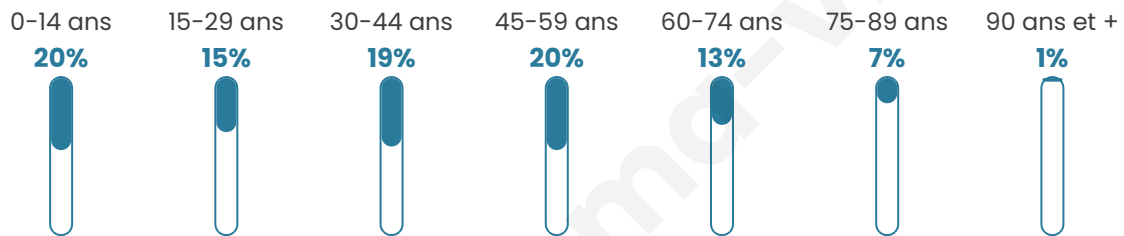

431

Age moyen

39 ans

Pop active

49.9%

Taux chômage

5.9%

Pop densité

29 h/km²

Revenu moyen

21 380 €/an

Evolution du nombre d'habitants

Sources : Institut national de la statistique et des études économiques (insee) selon Les dernières parutions officielles de 2024 portant sur les années 2020, 2021 et 2022.

Tranche d'âge

Activité professionnelle

Niveau de diplôme

Composition des ménages

Profils électoraux

Premier tour

	Marine LE PEN	26.58 %
	Emmanuel MACRON	24.32 %
	Éric ZEMMOUR	20.27 %
	Jean-Luc MÉLENCHON	9.01 %
	Valérie PÉCRESE	6.76 %
	Yannick JADOT	3.15 %
	Jean LASSALLE	2.70 %
	Nicolas DUPONT-AIGNAN	2.70 %
	Anne HIDALGO	1.80 %
	Nathalie ARTHAUD	0.90 %
	Fabien ROUSSEL	0.90 %
	Philippe POUTOU	0.90 %