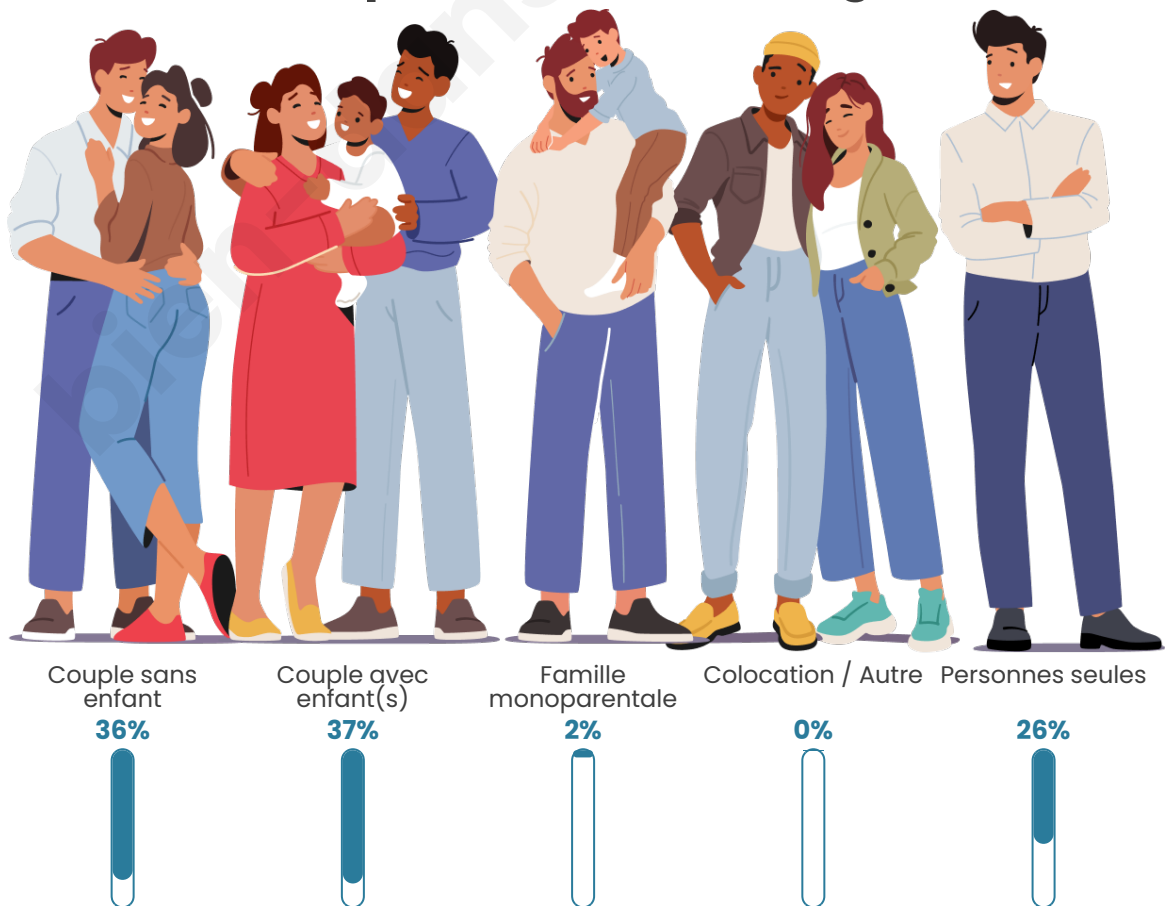

Tranche d'âge

Activité professionnelle

Niveau de diplôme

Composition des ménages

Profils électoraux

Premier tour

	Marine LE PEN	26.58 %
	Emmanuel MACRON	24.32 %
	Éric ZEMMOUR	20.27 %
	Jean-Luc MÉLENCHON	9.01 %
	Valérie PÉCRESE	6.76 %
	Yannick JADOT	3.15 %
	Jean LASSALLE	2.70 %
	Nicolas DUPONT-AIGNAN	2.70 %
	Anne HIDALGO	1.80 %
	Nathalie ARTHAUD	0.90 %
	Fabien ROUSSEL	0.90 %
	Philippe POUTOU	0.90 %