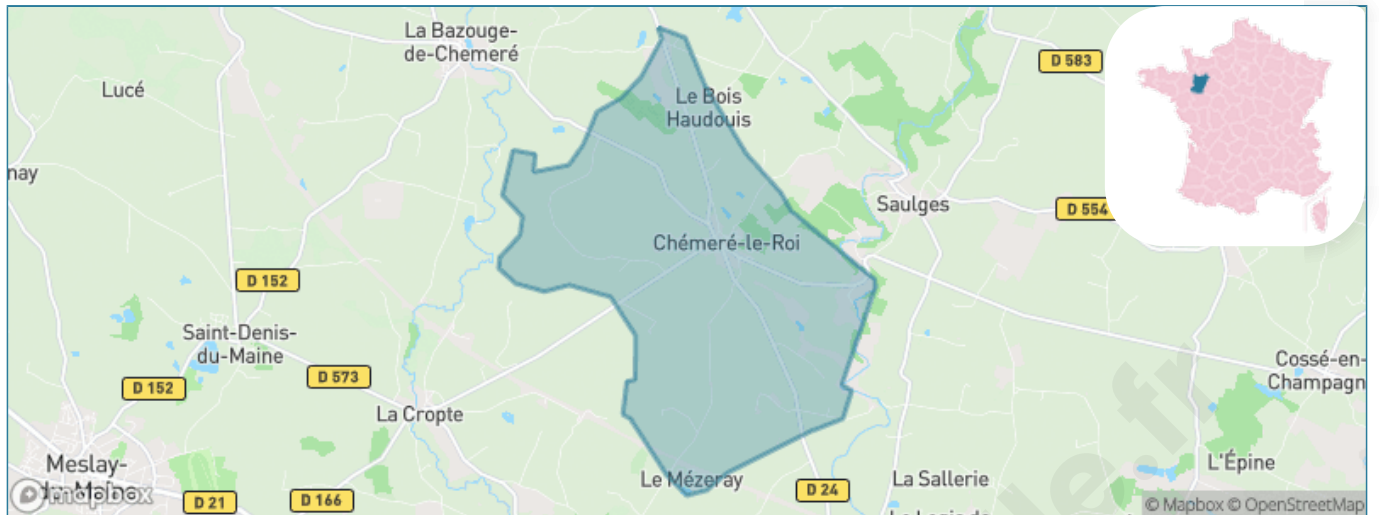

Version web

Ville de Chéméré-le-Roi

Présenté par

BIEN dans
ma **VILLE** 

Sommaire

Situation géographique	3
Statistiques sur la population	4
Evolution du nombre d'habitants	4
Tranche d'âge	5
0-14 ans	5
15-29 ans	5
30-44 ans	5
45-59 ans	5
60-74 ans	5
75-89 ans	5
90 ans et +	5
Activité professionnelle	5
Agriculteurs	5
Artisans, Commerçants	5
Cadres et sup.	5
Professions intermédiaires	5
Employé	5
Ouvrier	5
Retraité	5
Autres	5
Niveau de diplôme	6
Sans diplôme ou CEP	6
Brevet, BEPC, DNB	6
CAP-BEP ou équivalent	6
BAC ou équivalent	6
BAC+2	6
BAC+3 ou +4	6
BAC+5 ou plus	6
Composition des ménages	6
Couple sans enfant	6
Couple avec enfant(s)	6
Famille monoparentale	6
Colocation / Autre	6
Personnes seules	6
Profils électoraux	7
Premier tour	7
Sécurité	8
Evolution du nombre d'infractions	8
Pour comparer	9
Services à la population	10
Commerce	10
Éducation	10
Villes autour de Chéméré-le-Roi	11

Situation géographique

i Informations clés

- **Région** : Pays de la Loire
- **Département** : Mayenne
- **Code postal** : 53340
- **Superficie** : 15 km²

Statistiques sur la population

Nombre d'habitants