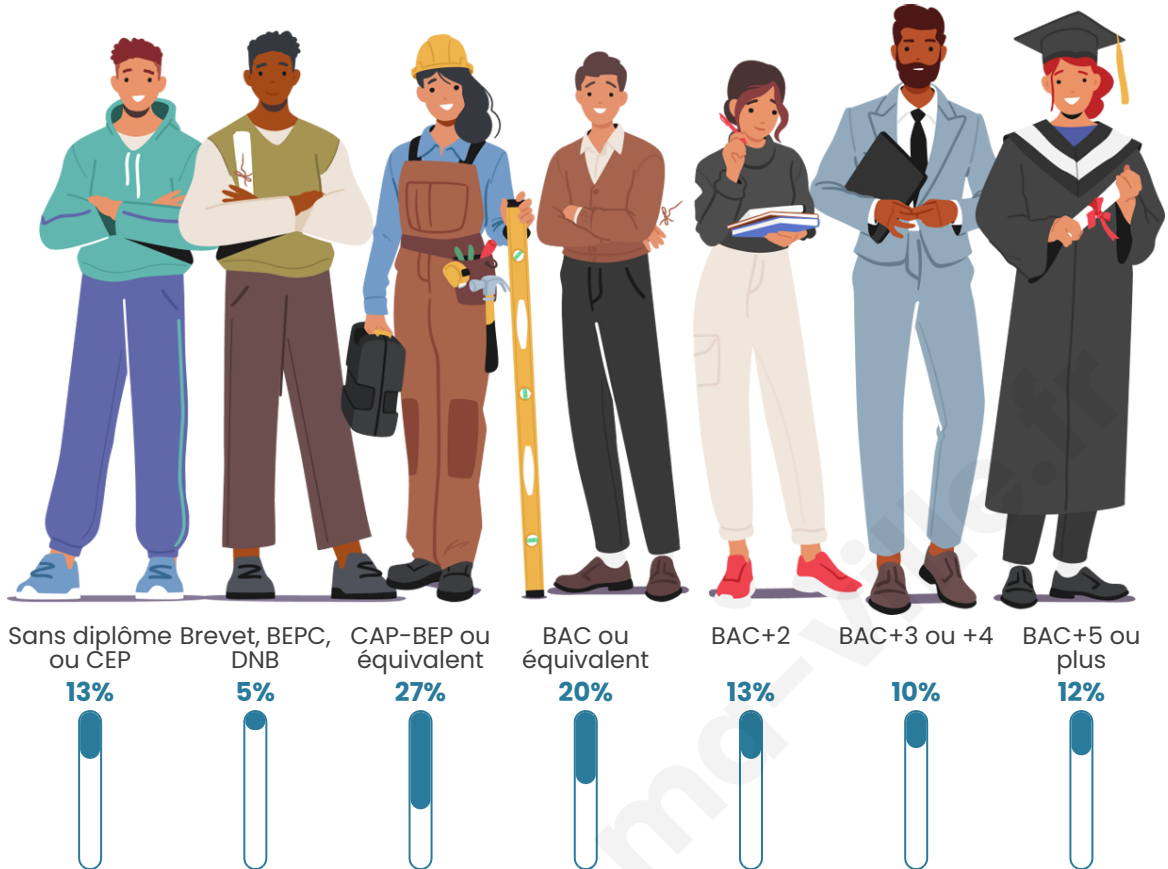

Tranche d'âge

Activité professionnelle

Niveau de diplôme

Composition des ménages

Profils électoraux

Premier tour

	Marine LE PEN	26.58 %
	Emmanuel MACRON	24.32 %
	Éric ZEMMOUR	20.27 %
	Jean-Luc MÉLENCHON	9.01 %
	Valérie PÉCRESE	6.76 %
	Yannick JADOT	3.15 %
	Jean LASSALLE	2.70 %
	Nicolas DUPONT-AIGNAN	2.70 %
	Anne HIDALGO	1.80 %
	Nathalie ARTHAUD	0.90 %
	Fabien ROUSSEL	0.90 %
	Philippe POUTOU	0.90 %