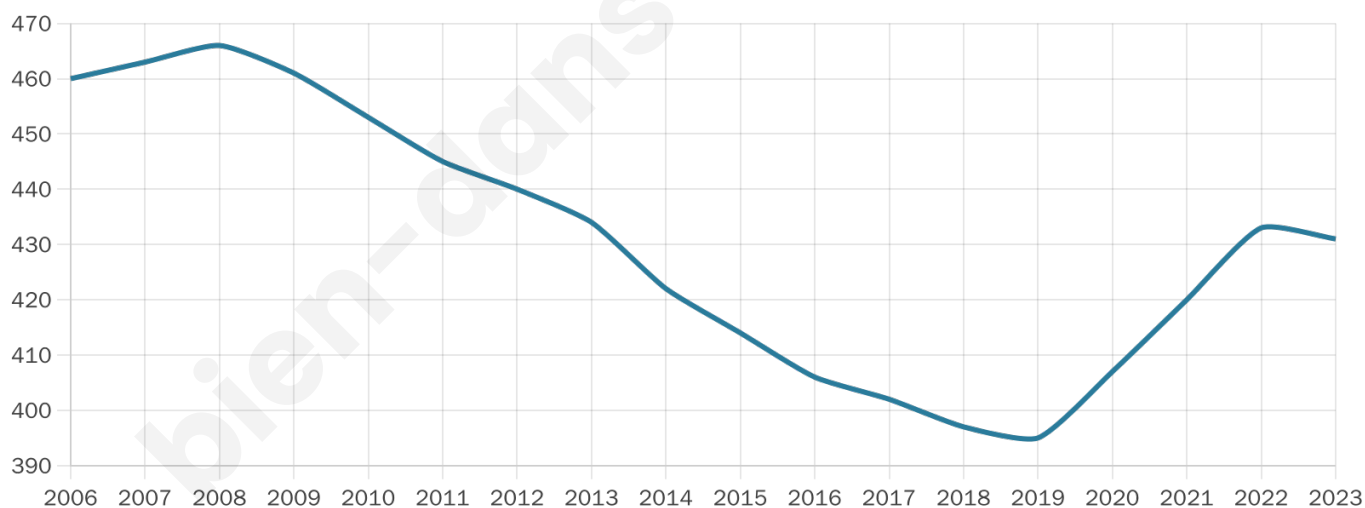

431

Age moyen

39 ans

Pop active

49.9%

Taux chômage

5.9%

Pop densité

29 h/km²

Revenu moyen

21 380 €/an

Evolution du nombre d'habitants

Sources : Institut national de la statistique et des études économiques (insee) selon Les dernières parutions officielles de 2024 portant sur les années 2020, 2021 et 2022.