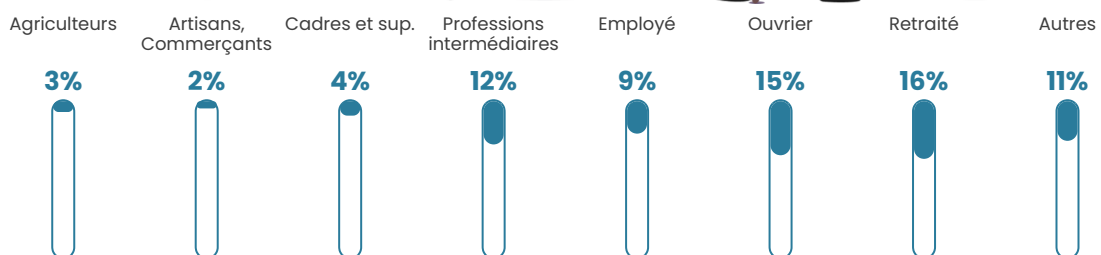

29 h/km²

Revenu moyen

21 380 €/an

Evolution du nombre d'habitants

Sources : Institut national de la statistique et des études économiques (insee) selon Les dernières parutions officielles de 2024 portant sur les années 2020, 2021 et 2022.

Tranche d'âge

Activité professionnelle

Niveau de diplôme

Composition des ménages

Profils électoraux

Premier tour

	Marine LE PEN	26.58 %
	Emmanuel MACRON	24.32 %
	Éric ZEMMOUR	20.27 %
	Jean-Luc MÉLENCHON	9.01 %
	Valérie PÉCRESE	6.76 %
	Yannick JADOT	3.15 %
	Jean LASSALLE	2.70 %
	Nicolas DUPONT-AIGNAN	2.70 %
	Anne HIDALGO	1.80 %
	Nathalie ARTHAUD	0.90 %
	Fabien ROUSSEL	0.90 %
	Philippe POUTOU	0.90 %