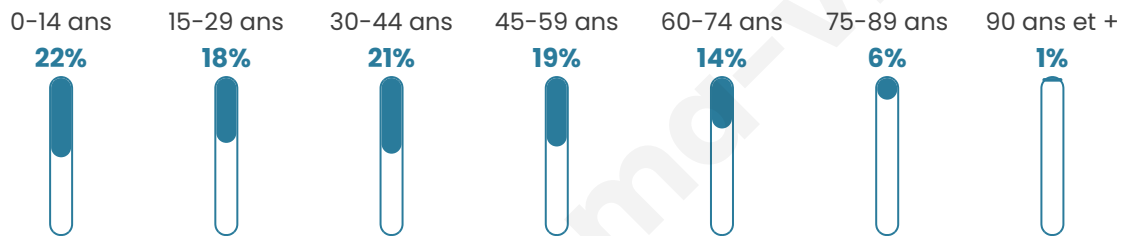

54 620

Age moyen

38 ans

Pop active

48.5%

Taux chômage

8.9%

Pop densité

3 641 h/km²

Revenu moyen

23 830 €/an

Evolution du nombre d'habitants

Sources : Institut national de la statistique et des études économiques (insee) selon Les dernières parutions officielles de 2024 portant sur les années 2020, 2021 et 2022.

Tranche d'âge

Activité professionnelle

Niveau de diplôme

Composition des ménages

Profils électoraux

Premier tour

	Jean-Luc MÉLENCHON	35.19 %
	Emmanuel MACRON	25.03 %
	Marine LE PEN	17.12 %
	Éric ZEMMOUR	6.08 %
	Valérie PÉCRESSÉ	5.03 %
	Yannick JADOT	3.87 %
	Fabien ROUSSEL	1.83 %
	Jean LASSALLE	1.80 %
	Nicolas DUPONT- AIGNAN	1.61 %
	Anne HIDALGO	1.37 %
	Philippe POUTOU	0.61 %
	Nathalie ARTHAUD	0.47 %

33 025 inscrits

Participation : 72.2%

Votes blancs : 1.48%

Votes nuls : 0.68%

Second tour

	Emmanuel MACRON	66,36 %
	Marine LE PEN	33,64 %

33 051 inscrits

Participation : 65.83%