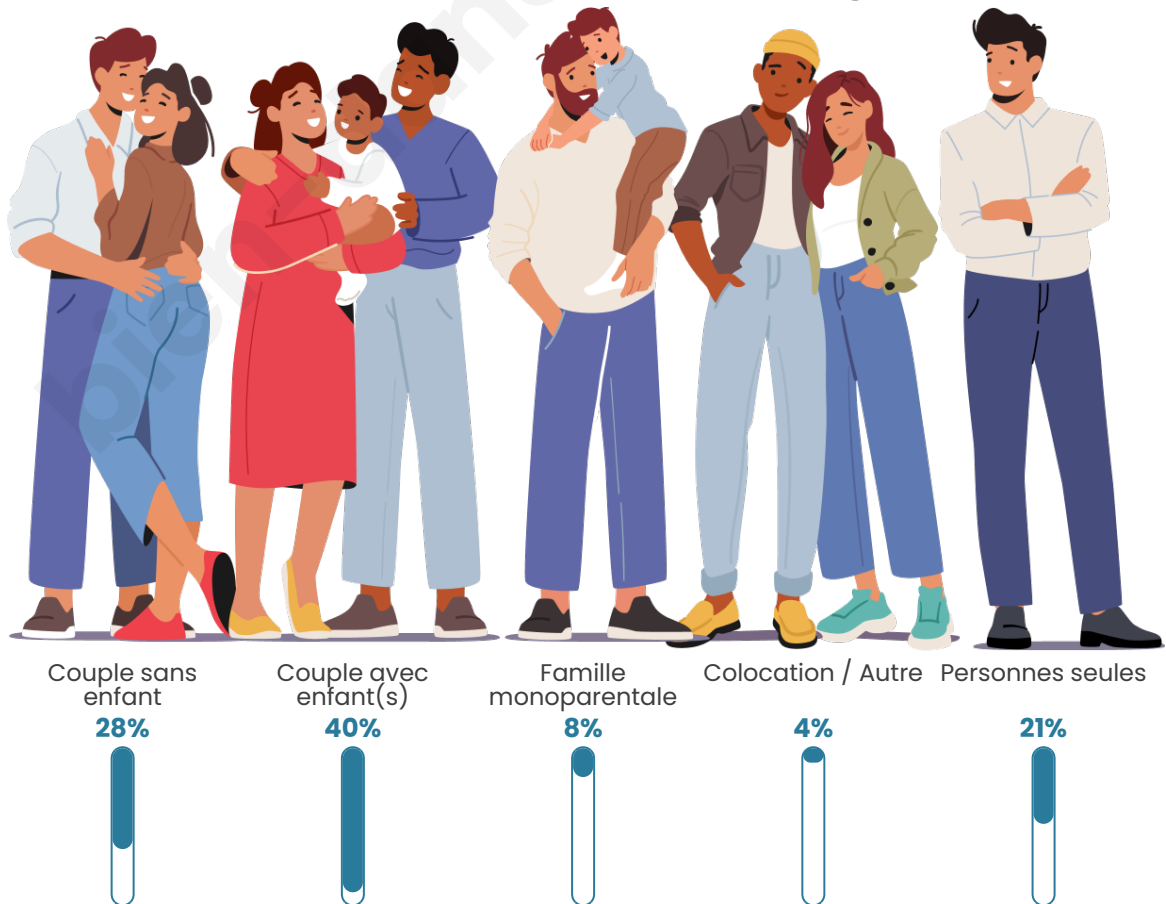

Tranche d'âge

Activité professionnelle

Niveau de diplôme

Composition des ménages

Profils électoraux

Premier tour

	Jean-Luc MÉLENCHON	35.19 %
	Emmanuel MACRON	25.03 %
	Marine LE PEN	17.12 %
	Éric ZEMMOUR	6.08 %
	Valérie PÉCRESSÉ	5.03 %
	Yannick JADOT	3.87 %
	Fabien ROUSSEL	1.83 %
	Jean LASSALLE	1.80 %
	Nicolas DUPONT- AIGNAN	1.61 %
	Anne HIDALGO	1.37 %
	Philippe POUTOU	0.61 %
	Nathalie ARTHAUD	0.47 %