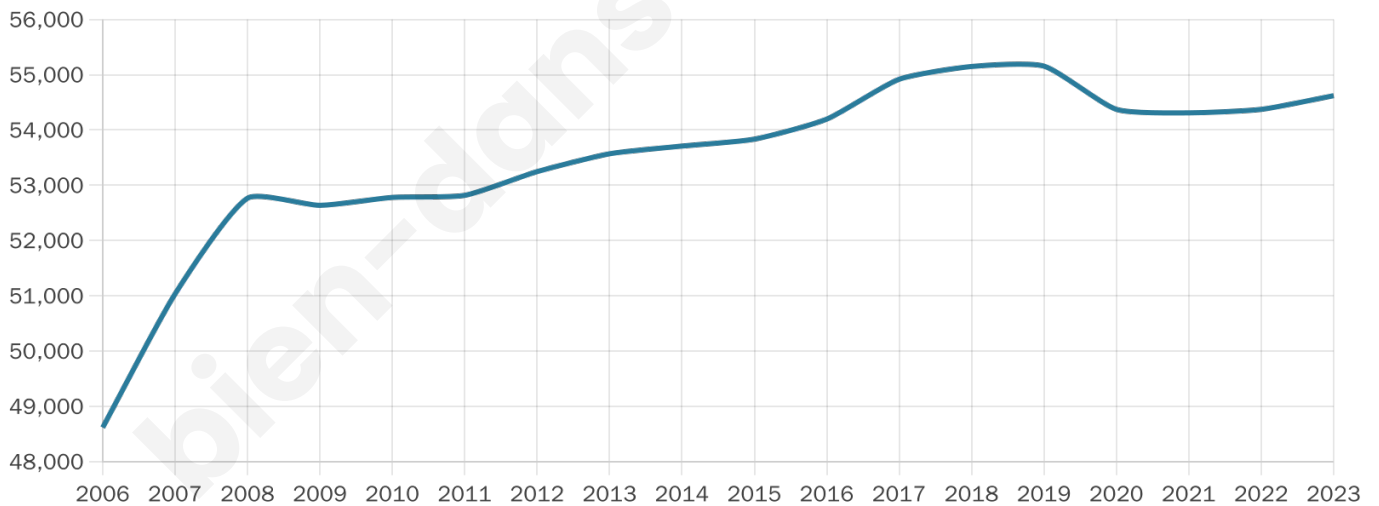

54 620

Age moyen

38 ans

Pop active

48.5%

Taux chômage

8.9%

Pop densité

3 641 h/km²

Revenu moyen

23 830 €/an

Evolution du nombre d'habitants

Sources : Institut national de la statistique et des études économiques (insee) selon Les dernières parutions officielles de 2024 portant sur les années 2020, 2021 et 2022.