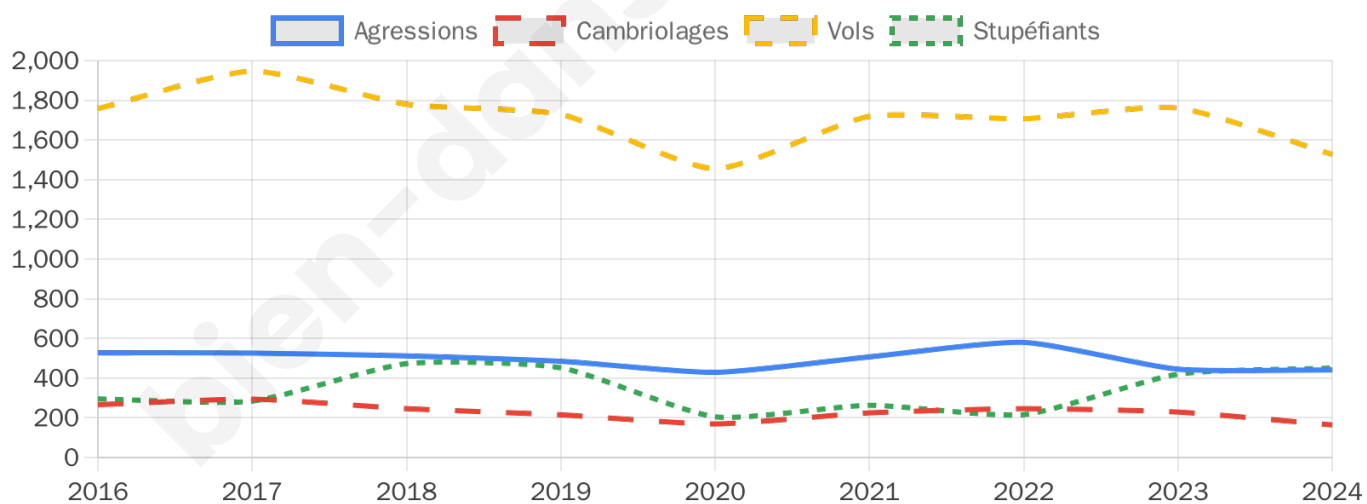

33 025 inscrits

Participation : 72.2%

Votes blancs : 1.48%

Votes nuls : 0.68%

Second tour

	Emmanuel MACRON	66,36 %
	Marine LE PEN	33,64 %

33 051 inscrits

Participation : 65.83%

Votes blancs : 6.81%

Votes nuls : 2.07%

Sécurité

Agressions physiques / sexuelles

441

Cambriolages

164

Vols / dégradations

1 527

Stupéfiants

450

Evolution du nombre d'infractions

Pour comparer

(en proportion du nombre d'habitants)

Sources : Bases statistiques communale, départementale et régionale de la délinquance enregistrée par la police et la gendarmerie nationales selon les dernières parutions officielles de 2025 portant sur l'année 2024 ([data.gouv](https://data.gouv.fr)).