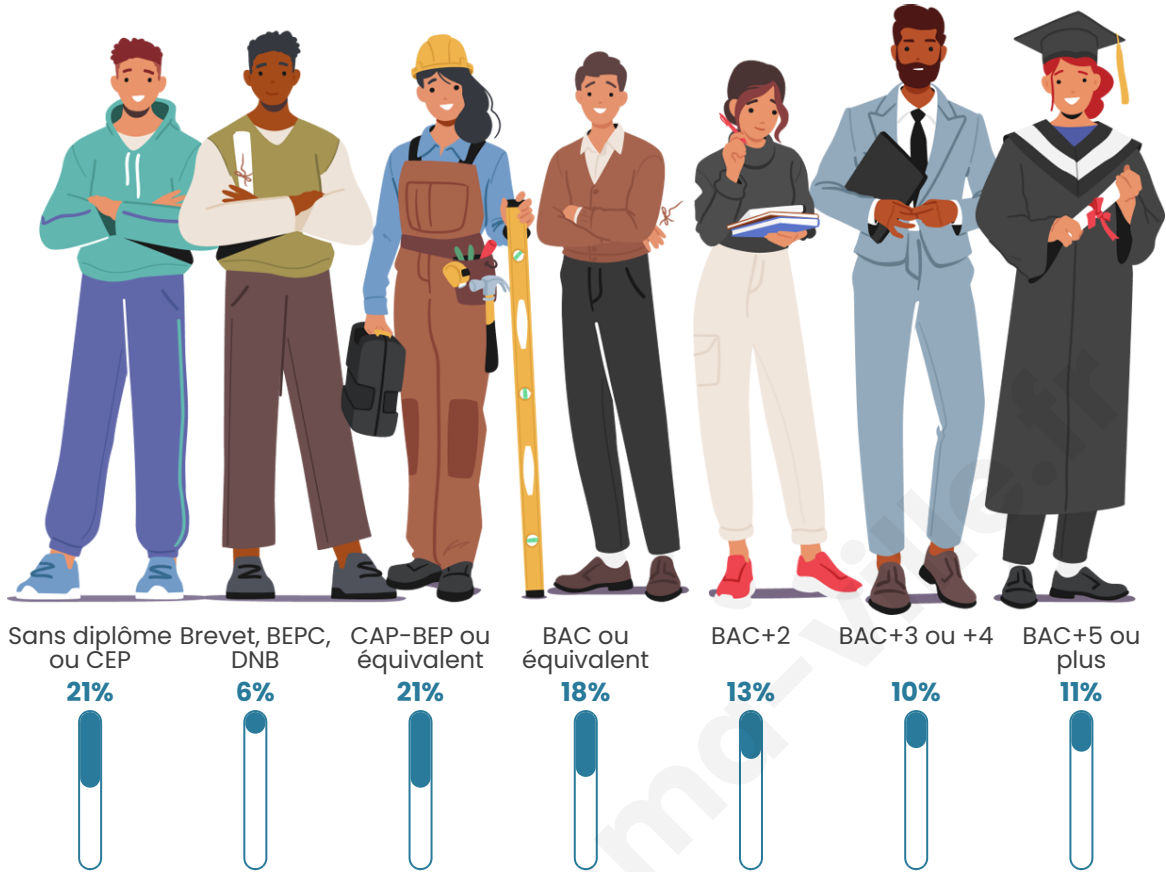

Tranche d'âge

Activité professionnelle

Niveau de diplôme

Composition des ménages

Profils électoraux

Premier tour

	Jean-Luc MÉLENCHON	35.19 %
	Emmanuel MACRON	25.03 %
	Marine LE PEN	17.12 %
	Éric ZEMMOUR	6.08 %
	Valérie PÉCRESSÉ	5.03 %
	Yannick JADOT	3.87 %
	Fabien ROUSSEL	1.83 %
	Jean LASSALLE	1.80 %
	Nicolas DUPONT- AIGNAN	1.61 %
	Anne HIDALGO	1.37 %
	Philippe POUTOU	0.61 %
	Nathalie ARTHAUD	0.47 %