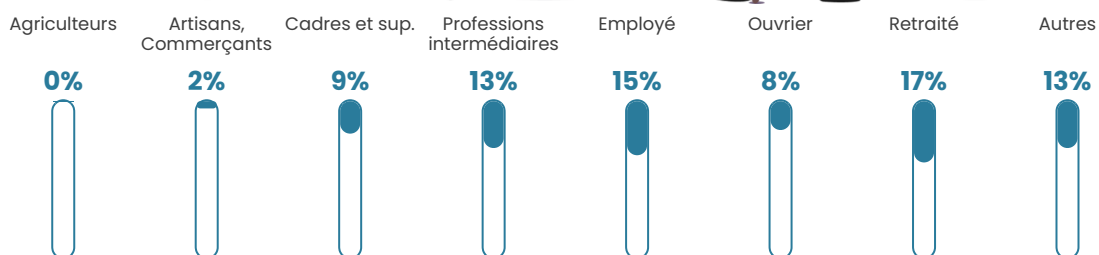

3 641 h/km²

Revenu moyen

23 830 €/an

Evolution du nombre d'habitants

Sources : Institut national de la statistique et des études économiques (insee) selon Les dernières parutions officielles de 2024 portant sur les années 2020, 2021 et 2022.

Tranche d'âge

Activité professionnelle

Niveau de diplôme

Composition des ménages

Profils électoraux

Premier tour

	Jean-Luc MÉLENCHON	35.19 %
	Emmanuel MACRON	25.03 %
	Marine LE PEN	17.12 %
	Éric ZEMMOUR	6.08 %
	Valérie PÉCRESSÉ	5.03 %
	Yannick JADOT	3.87 %
	Fabien ROUSSEL	1.83 %
	Jean LASSALLE	1.80 %
	Nicolas DUPONT- AIGNAN	1.61 %
	Anne HIDALGO	1.37 %
	Philippe POUTOU	0.61 %
	Nathalie ARTHAUD	0.47 %