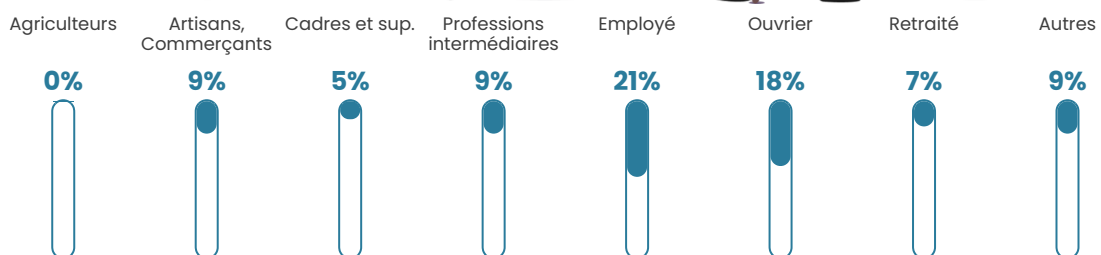

28 h/km²

Revenu moyen

21 350 €/an

Evolution du nombre d'habitants

Sources : Institut national de la statistique et des études économiques (insee) selon Les dernières parutions officielles de 2024 portant sur les années 2020, 2021 et 2022.

Tranche d'âge

Activité professionnelle

Niveau de diplôme

Composition des ménages

Profils électoraux

Premier tour

	Marine LE PEN	37.67 %
	Emmanuel MACRON	21.92 %
	Jean-Luc MÉLENCHON	14.38 %
	Jean LASSALLE	10.27 %
	Fabien ROUSSEL	4.11 %
	Yannick JADOT	4.11 %
	Éric ZEMMOUR	3.42 %
	Anne HIDALGO	2.74 %
	Nathalie ARTHAUD	0.68 %
	Nicolas DUPONT-AIGNAN	0.68 %
	Valérie PÉCRESSE	0.00 %
	Philippe POUTOU	0.00 %