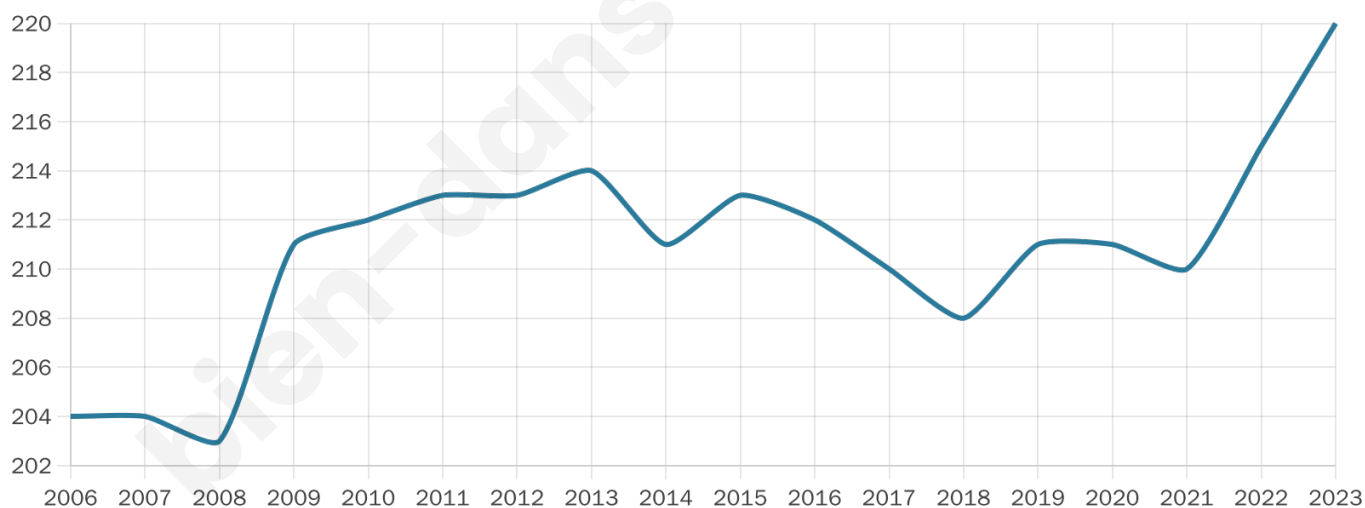

220

Age moyen

46 ans

Pop active

43.2%

Taux chômage

8.4%

Pop densité

28 h/km²

Revenu moyen

21 350 €/an

Evolution du nombre d'habitants

Sources : Institut national de la statistique et des études économiques (insee) selon Les dernières parutions officielles de 2024 portant sur les années 2020, 2021 et 2022.