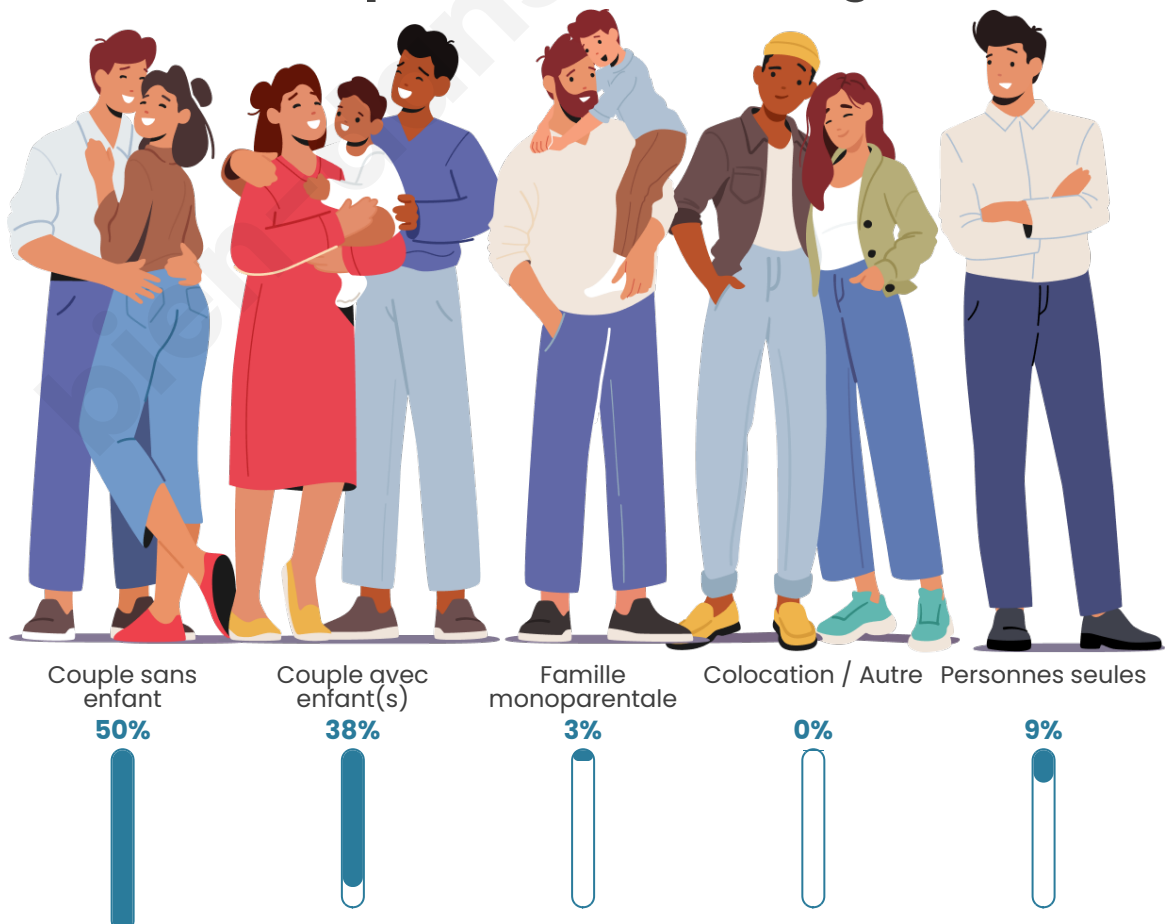

Tranche d'âge

Activité professionnelle

Niveau de diplôme

Composition des ménages

Profils électoraux

Premier tour

	Marine LE PEN	37.67 %
	Emmanuel MACRON	21.92 %
	Jean-Luc MÉLENCHON	14.38 %
	Jean LASSALLE	10.27 %
	Fabien ROUSSEL	4.11 %
	Yannick JADOT	4.11 %
	Éric ZEMMOUR	3.42 %
	Anne HIDALGO	2.74 %
	Nathalie ARTHAUD	0.68 %
	Nicolas DUPONT-AIGNAN	0.68 %
	Valérie PÉCRESSE	0.00 %
	Philippe POUTOU	0.00 %