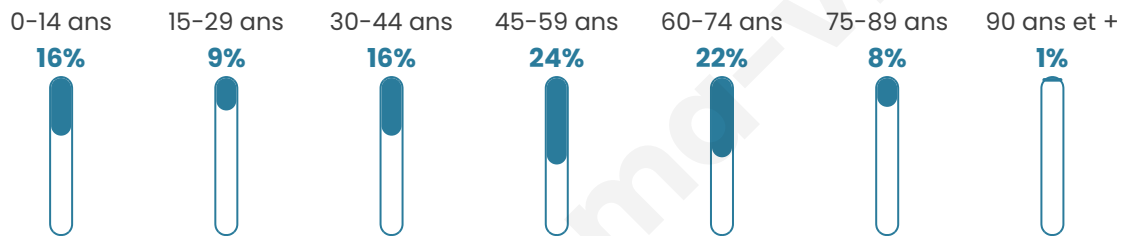

220

Age moyen

46 ans

Pop active

43.2%

Taux chômage

8.4%

Pop densité

28 h/km²

Revenu moyen

21 350 €/an

Evolution du nombre d'habitants

Sources : Institut national de la statistique et des études économiques (insee) selon Les dernières parutions officielles de 2024 portant sur les années 2020, 2021 et 2022.

Tranche d'âge

Activité professionnelle

Niveau de diplôme

Composition des ménages

Profils électoraux

Premier tour

	Marine LE PEN	37.67 %
	Emmanuel MACRON	21.92 %
	Jean-Luc MÉLENCHON	14.38 %
	Jean LASSALLE	10.27 %
	Fabien ROUSSEL	4.11 %
	Yannick JADOT	4.11 %
	Éric ZEMMOUR	3.42 %
	Anne HIDALGO	2.74 %
	Nathalie ARTHAUD	0.68 %
	Nicolas DUPONT-AIGNAN	0.68 %
	Valérie PÉCRESSE	0.00 %
	Philippe POUTOU	0.00 %

186 inscrits

Participation : 80.11%
Votes blancs : 0.00%
Votes nuls : 2.01%

Second tour

	Emmanuel MACRON	39,13 %
	Marine LE PEN	60,87 %

186 inscrits

Participation : 84.41%
Votes blancs : 9.55%
Votes nuls : 2.55%