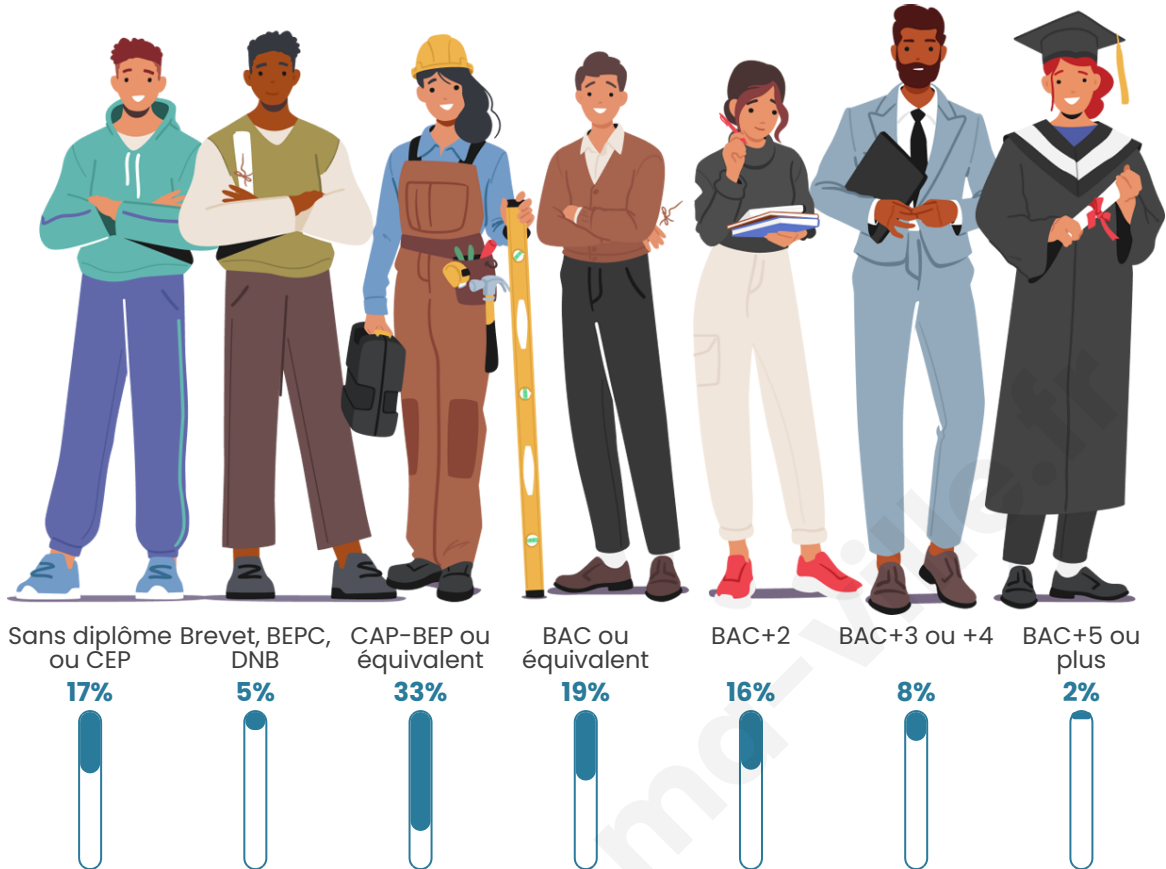

220

Age moyen

46 ans

Pop active

43.2%

Taux chômage

8.4%

Pop densité

Tranche d'âge

Activité professionnelle

Niveau de diplôme

Composition des ménages

Profils électoraux

Premier tour

	Marine LE PEN	37.67 %
	Emmanuel MACRON	21.92 %
	Jean-Luc MÉLENCHON	14.38 %
	Jean LASSALLE	10.27 %
	Fabien ROUSSEL	4.11 %
	Yannick JADOT	4.11 %
	Éric ZEMMOUR	3.42 %
	Anne HIDALGO	2.74 %
	Nathalie ARTHAUD	0.68 %
	Nicolas DUPONT-AIGNAN	0.68 %
	Valérie PÉCRESSE	0.00 %
	Philippe POUTOU	0.00 %