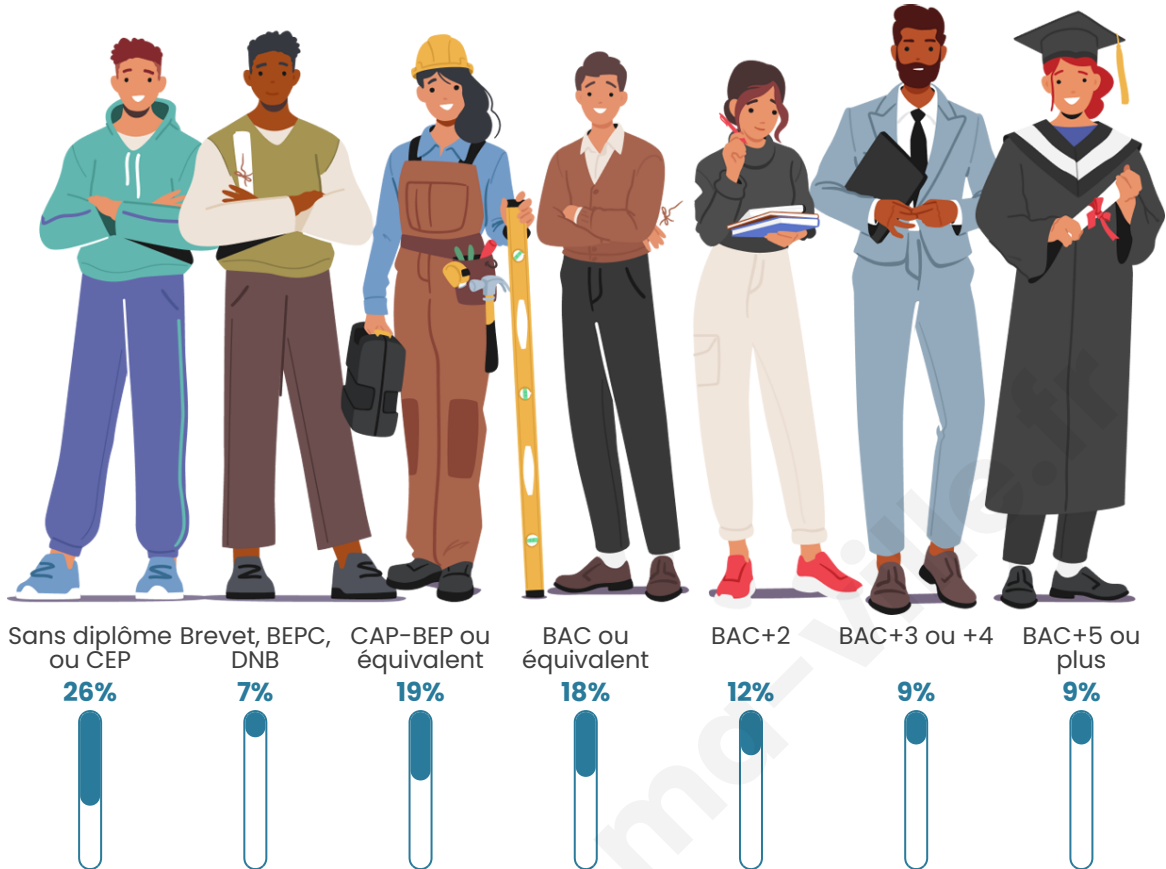

Tranche d'âge

Activité professionnelle

Niveau de diplôme

Composition des ménages

Profils électoraux

Premier tour

	Jean-Luc MÉLENCHON	26.26 %
	Marine LE PEN	21.21 %
	Emmanuel MACRON	19.19 %
	Jean LASSALLE	19.19 %
	Fabien ROUSSEL	4.04 %
	Yannick JADOT	3.03 %
	Nathalie ARTHAUD	2.02 %
	Éric ZEMMOUR	2.02 %
	Anne HIDALGO	1.01 %
	Valérie PÉCRESSE	1.01 %
	Philippe POUTOU	1.01 %
	Nicolas DUPONT- AIGNAN	0.00 %