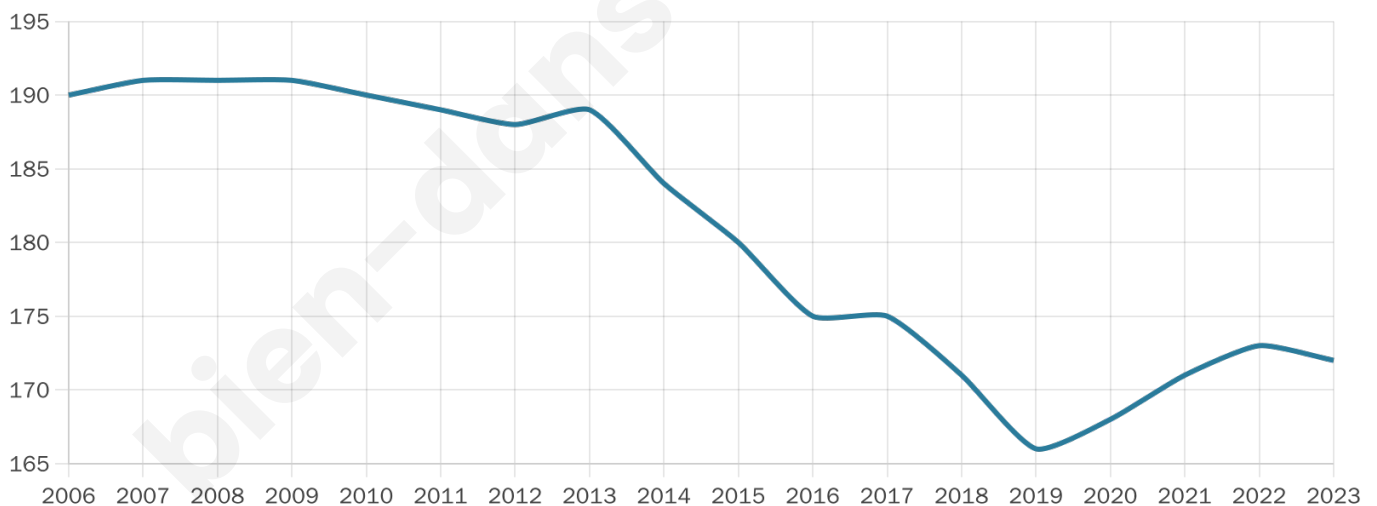

Version web

Ville de Chélan

Présenté par

BIEN dans
ma **VILLE** 

Sommaire

Situation géographique	3
Statistiques sur la population	4
Evolution du nombre d'habitants	4
Tranche d'âge	5
0-14 ans	5
15-29 ans	5
30-44 ans	5
45-59 ans	5
60-74 ans	5
75-89 ans	5
90 ans et +	5
Activité professionnelle	5
Agriculteurs	5
Artisans, Commerçants	5
Cadres et sup.	5
Professions intermédiaires	5
Employé	5
Ouvrier	5
Retraité	5
Autres	5
Niveau de diplôme	6
Sans diplôme ou CEP	6
Brevet, BEPC, DNB	6
CAP-BEP ou équivalent	6
BAC ou équivalent	6
BAC+2	6
BAC+3 ou +4	6
BAC+5 ou plus	6
Composition des ménages	6
Couple sans enfant	6
Couple avec enfant(s)	6
Famille monoparentale	6
Colocation / Autre	6
Personnes seules	6
Profils électoraux	7
Premier tour	7
Sécurité	8
Evolution du nombre d'infractions	8
Pour comparer	9
Services à la population	10
Commerce	10
Éducation	10
Villes autour de Chélan	12

52 ans

Pop active

43%

Taux chômage

11.1%

Pop densité

13 h/km²

Revenu moyen

18 440 €/an

Evolution du nombre d'habitants

Sources : Institut national de la statistique et des études économiques (insee) selon Les dernières parutions officielles de 2024 portant sur les années 2020, 2021 et 2022.