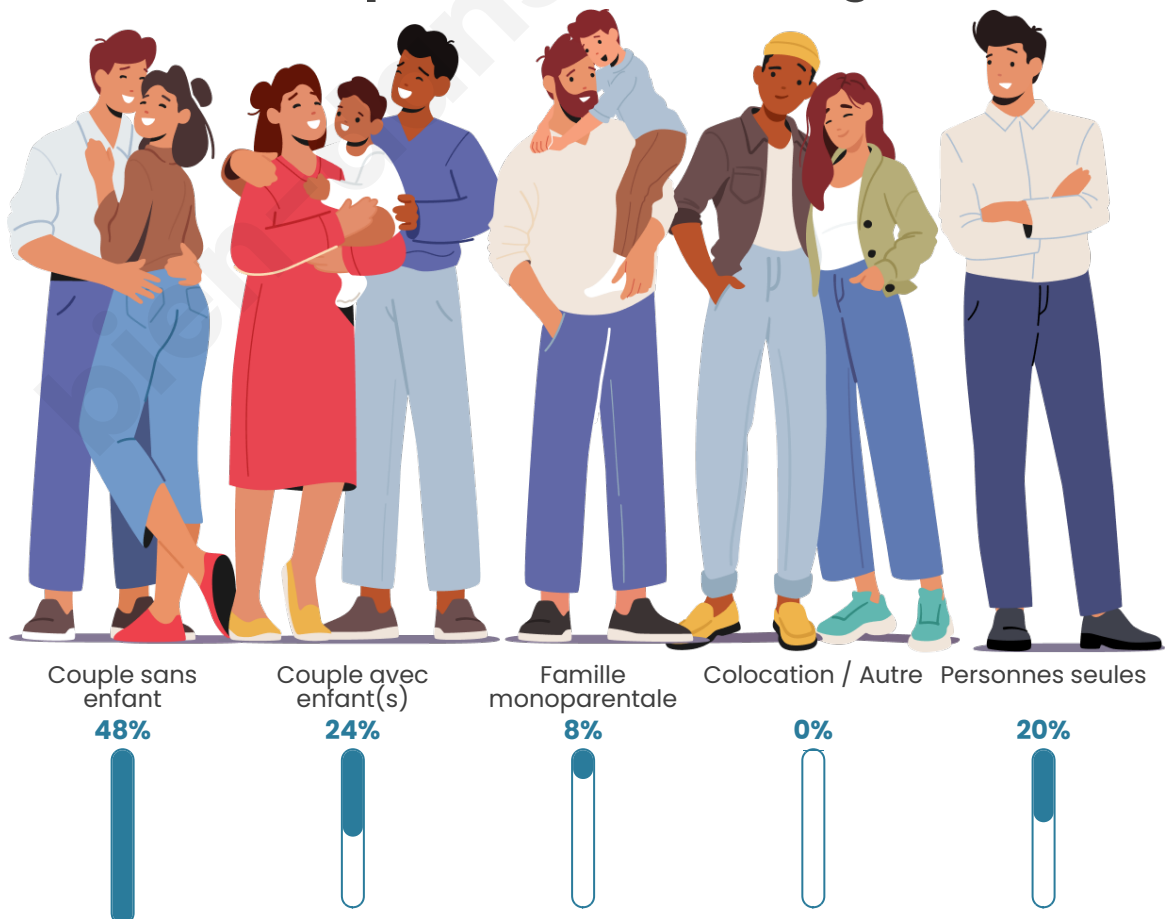

Tranche d'âge

Activité professionnelle

Niveau de diplôme

Composition des ménages

Profils électoraux

Premier tour

	Jean-Luc MÉLENCHON	26.26 %
	Marine LE PEN	21.21 %
	Emmanuel MACRON	19.19 %
	Jean LASSALLE	19.19 %
	Fabien ROUSSEL	4.04 %
	Yannick JADOT	3.03 %
	Nathalie ARTHAUD	2.02 %
	Éric ZEMMOUR	2.02 %
	Anne HIDALGO	1.01 %
	Valérie PÉCRESSE	1.01 %
	Philippe POUTOU	1.01 %
	Nicolas DUPONT- AIGNAN	0.00 %