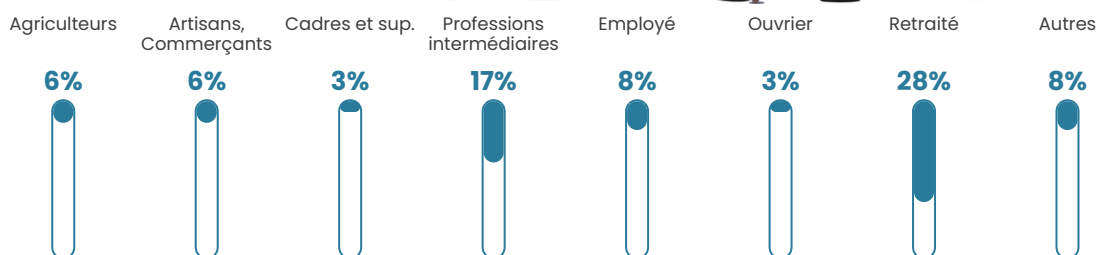

52 ans

Pop active

43%

Taux chômage

11.1%

Pop densité

13 h/km²

Revenu moyen

18 440 €/an

Evolution du nombre d'habitants

Sources : Institut national de la statistique et des études économiques (insee) selon Les dernières parutions officielles de 2024 portant sur les années 2020, 2021 et 2022.

Tranche d'âge

Activité professionnelle

Niveau de diplôme

Composition des ménages

Profils électoraux

Premier tour

	Jean-Luc MÉLENCHON	26.26 %
	Marine LE PEN	21.21 %
	Emmanuel MACRON	19.19 %
	Jean LASSALLE	19.19 %
	Fabien ROUSSEL	4.04 %
	Yannick JADOT	3.03 %
	Nathalie ARTHAUD	2.02 %
	Éric ZEMMOUR	2.02 %
	Anne HIDALGO	1.01 %
	Valérie PÉCRESSE	1.01 %
	Philippe POUTOU	1.01 %
	Nicolas DUPONT- AIGNAN	0.00 %