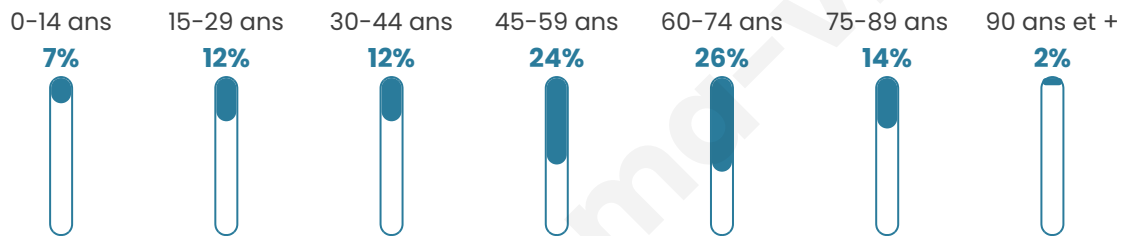

Version web

Ville de Chélan

Présenté par

BIEN dans
ma **VILLE** 

Sommaire

Situation géographique	3
Statistiques sur la population	4
Evolution du nombre d'habitants	4
Tranche d'âge	5
0-14 ans	5
15-29 ans	5
30-44 ans	5
45-59 ans	5
60-74 ans	5
75-89 ans	5
90 ans et +	5
Activité professionnelle	5
Agriculteurs	5
Artisans, Commerçants	5
Cadres et sup.	5
Professions intermédiaires	5
Employé	5
Ouvrier	5
Retraité	5
Autres	5
Niveau de diplôme	6
Sans diplôme ou CEP	6
Brevet, BEPC, DNB	6
CAP-BEP ou équivalent	6
BAC ou équivalent	6
BAC+2	6
BAC+3 ou +4	6
BAC+5 ou plus	6
Composition des ménages	6
Couple sans enfant	6
Couple avec enfant(s)	6
Famille monoparentale	6
Colocation / Autre	6
Personnes seules	6
Profils électoraux	7
Premier tour	7
Sécurité	8
Evolution du nombre d'infractions	8
Pour comparer	9
Services à la population	10
Commerce	10
Éducation	10
Villes autour de Chélan	12

52 ans

Pop active

43%

Taux chômage

11.1%

Pop densité

13 h/km²

Revenu moyen

18 440 €/an

Evolution du nombre d'habitants

Sources : Institut national de la statistique et des études économiques (insee) selon Les dernières parutions officielles de 2024 portant sur les années 2020, 2021 et 2022.

Tranche d'âge

Activité professionnelle

Niveau de diplôme

Composition des ménages

Profils électoraux

Premier tour

	Jean-Luc MÉLENCHON	26.26 %
	Marine LE PEN	21.21 %
	Emmanuel MACRON	19.19 %
	Jean LASSALLE	19.19 %
	Fabien ROUSSEL	4.04 %
	Yannick JADOT	3.03 %
	Nathalie ARTHAUD	2.02 %
	Éric ZEMMOUR	2.02 %
	Anne HIDALGO	1.01 %
	Valérie PÉCRESSE	1.01 %
	Philippe POUTOU	1.01 %
	Nicolas DUPONT- AIGNAN	0.00 %