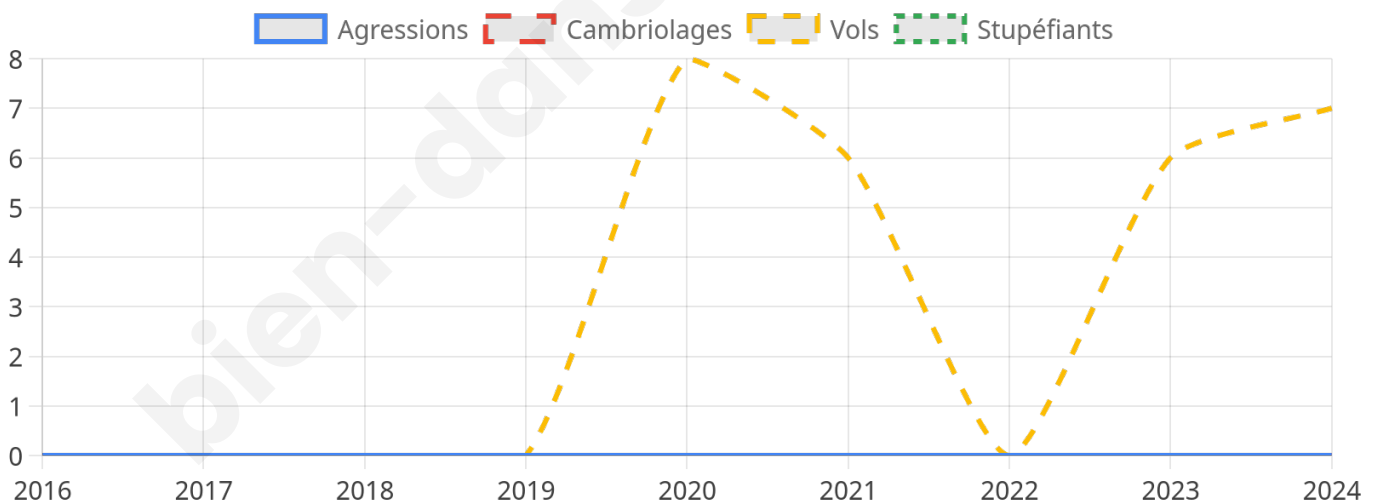

Sécurité

Agressions physiques / sexuelles

0

Cambriolages

0

Vols / dégradations

7

Stupéfiants

0

Evolution du nombre d'infractions