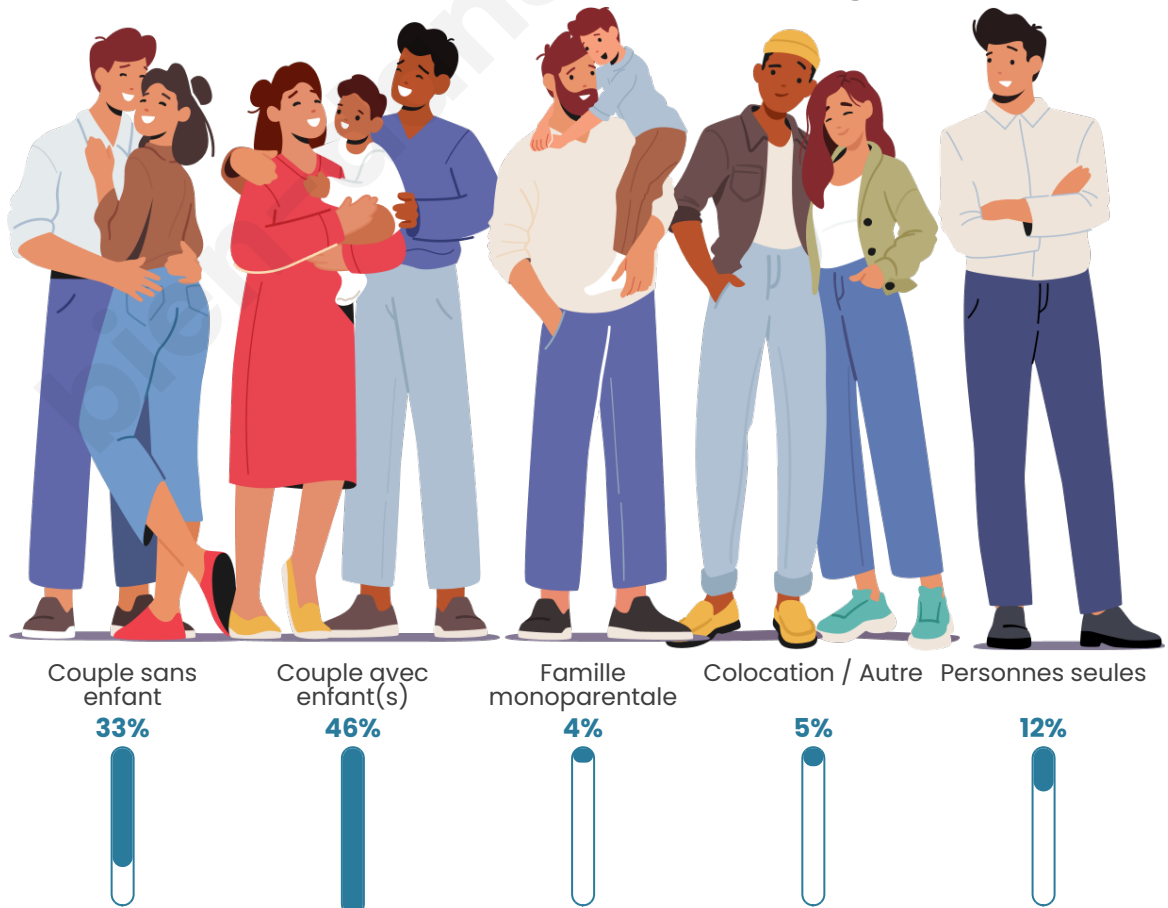

Tranche d'âge

Activité professionnelle

Niveau de diplôme

Composition des ménages

Profils électoraux

Premier tour

	Emmanuel MACRON	25.28 %
	Marine LE PEN	24.43 %
	Jean-Luc MÉLENCHON	21.02 %
	Yannick JADOT	7.24 %
	Éric ZEMMOUR	5.82 %
	Valérie PÉCRESE	4.12 %
	Jean LASSALLE	3.27 %
	Fabien ROUSSEL	3.13 %
	Nicolas DUPONT- AIGNAN	2.13 %
	Anne HIDALGO	1.85 %
	Philippe POUTOU	1.42 %
	Nathalie ARTHAUD	0.28 %