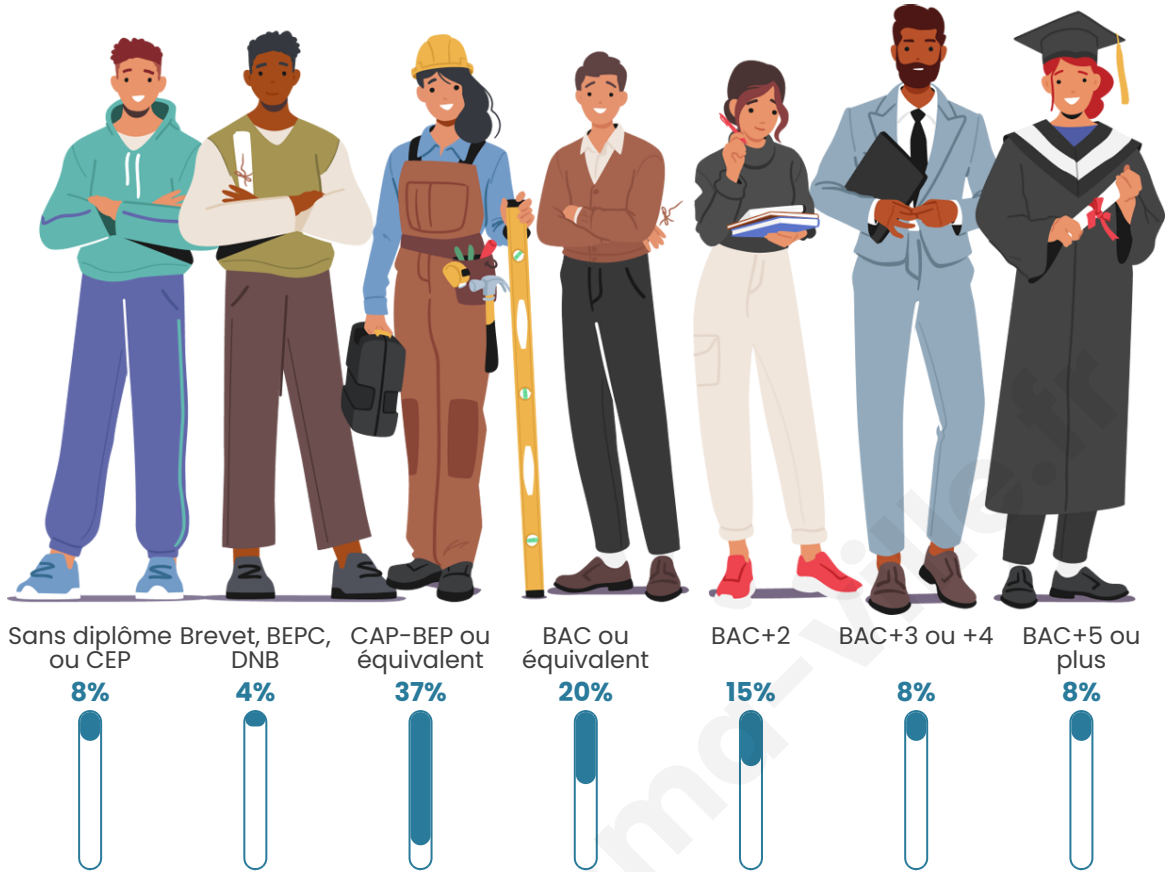

1182

Age moyen

35 ans

Pop active

53.6%

Taux chômage

4.8%

Pop densité

Tranche d'âge

Activité professionnelle

Niveau de diplôme

Composition des ménages

Profils électoraux

Premier tour

	Emmanuel MACRON	25.28 %
	Marine LE PEN	24.43 %
	Jean-Luc MÉLENCHON	21.02 %
	Yannick JADOT	7.24 %
	Éric ZEMMOUR	5.82 %
	Valérie PÉCRESE	4.12 %
	Jean LASSALLE	3.27 %
	Fabien ROUSSEL	3.13 %
	Nicolas DUPONT- AIGNAN	2.13 %
	Anne HIDALGO	1.85 %
	Philippe POUTOU	1.42 %
	Nathalie ARTHAUD	0.28 %