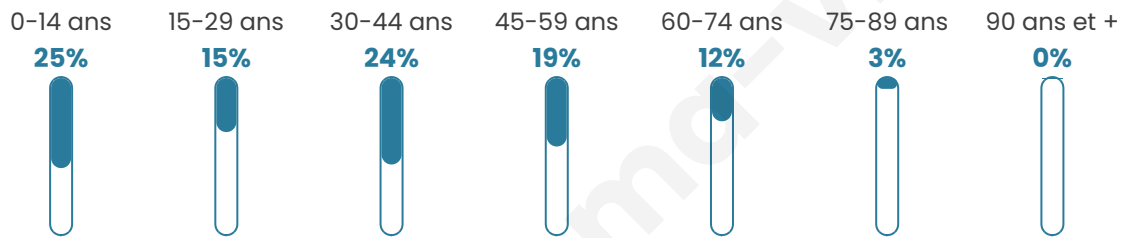

1182

Age moyen

35 ans

Pop active

53.6%

Taux chômage

4.8%

Pop densité

148 h/km²

Revenu moyen

24 590 €/an

Evolution du nombre d'habitants

Sources : Institut national de la statistique et des études économiques (insee) selon Les dernières parutions officielles de 2024 portant sur les années 2020, 2021 et 2022.

Tranche d'âge

Activité professionnelle

Niveau de diplôme

Composition des ménages

Profils électoraux

Premier tour

	Emmanuel MACRON	25.28 %
	Marine LE PEN	24.43 %
	Jean-Luc MÉLENCHON	21.02 %
	Yannick JADOT	7.24 %
	Éric ZEMMOUR	5.82 %
	Valérie PÉCRESE	4.12 %
	Jean LASSALLE	3.27 %
	Fabien ROUSSEL	3.13 %
	Nicolas DUPONT- AIGNAN	2.13 %
	Anne HIDALGO	1.85 %
	Philippe POUTOU	1.42 %
	Nathalie ARTHAUD	0.28 %

876 inscrits

Participation : 82.19%

Votes blancs : 1.94%

Votes nuls : 0.28%

Second tour

	Emmanuel MACRON	55,06 %
	Marine LE PEN	44,94 %

877 inscrits

Participation : 80.27%