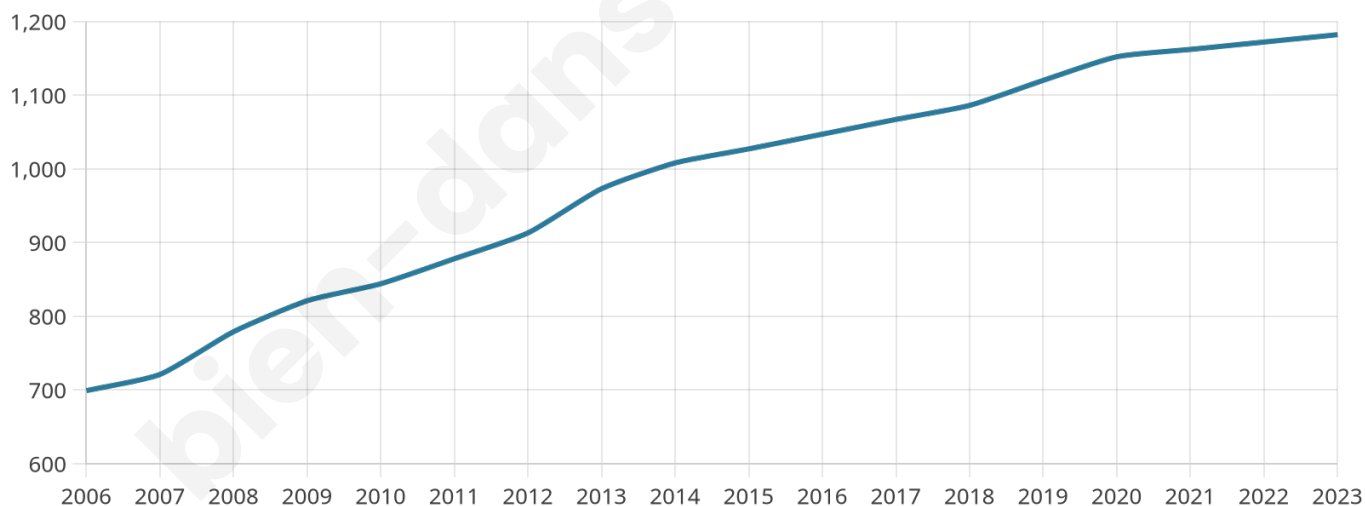

1182

Age moyen

35 ans

Pop active

53.6%

Taux chômage

4.8%

Pop densité

148 h/km²

Revenu moyen

24 590 €/an

Evolution du nombre d'habitants

Sources : Institut national de la statistique et des études économiques (insee) selon Les dernières parutions officielles de 2024 portant sur les années 2020, 2021 et 2022.