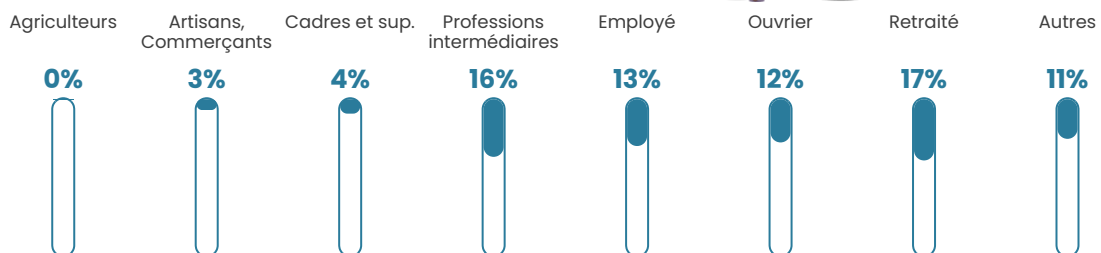

148 h/km²

Revenu moyen

24 590 €/an

Evolution du nombre d'habitants

Sources : Institut national de la statistique et des études économiques (insee) selon Les dernières parutions officielles de 2024 portant sur les années 2020, 2021 et 2022.

Tranche d'âge

Activité professionnelle

Niveau de diplôme

Composition des ménages

Profils électoraux

Premier tour

	Emmanuel MACRON	25.28 %
	Marine LE PEN	24.43 %
	Jean-Luc MÉLENCHON	21.02 %
	Yannick JADOT	7.24 %
	Éric ZEMMOUR	5.82 %
	Valérie PÉCRESE	4.12 %
	Jean LASSALLE	3.27 %
	Fabien ROUSSEL	3.13 %
	Nicolas DUPONT- AIGNAN	2.13 %
	Anne HIDALGO	1.85 %
	Philippe POUTOU	1.42 %
	Nathalie ARTHAUD	0.28 %