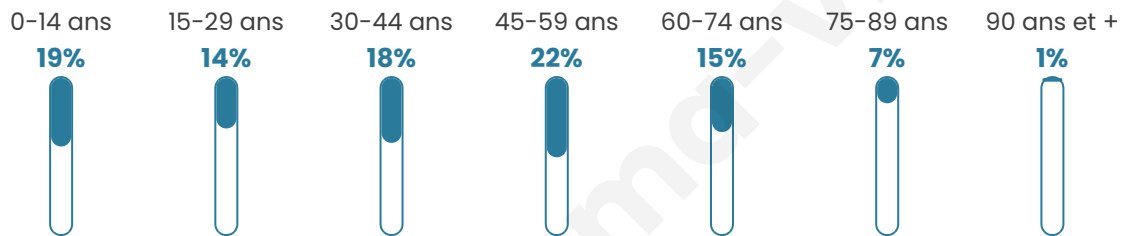

# Statistiques sur la population

Nombre d'habitants

**1 907**

Age moyen

**40 ans**

Pop active

**47.5%**

Taux chômage

**7.7%**

Pop densité

**41 h/km<sup>2</sup>**

Revenu moyen

**22 760 €/an**

## Evolution du nombre d'habitants

Sources : Institut national de la statistique et des études économiques (insee) selon Les dernières parutions officielles de 2024 portant sur les années 2020, 2021 et 2022.

## Tranche d'âge