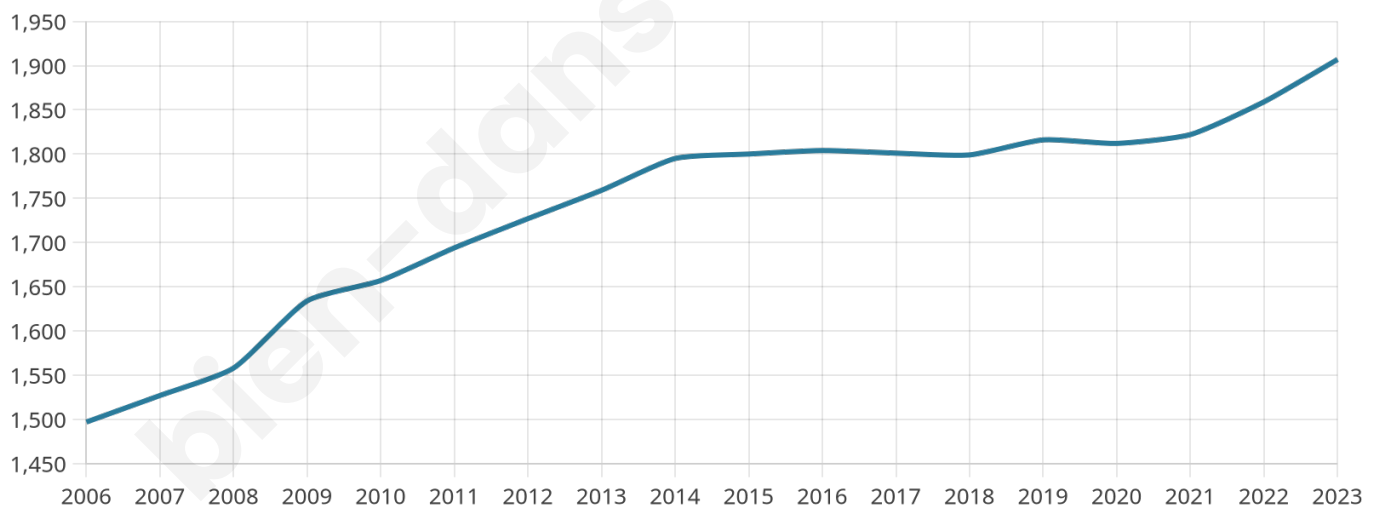

# Statistiques sur la population

Nombre d'habitants

**1 907**

Age moyen

**40 ans**

Pop active

**47.5%**

Taux chômage

**7.7%**

Pop densité

**41 h/km<sup>2</sup>**

Revenu moyen

**22 760 €/an**

## Evolution du nombre d'habitants

Sources : Institut national de la statistique et des études économiques (insee) selon Les dernières parutions officielles de 2024 portant sur les années 2020, 2021 et 2022.

## Tranche d'âge