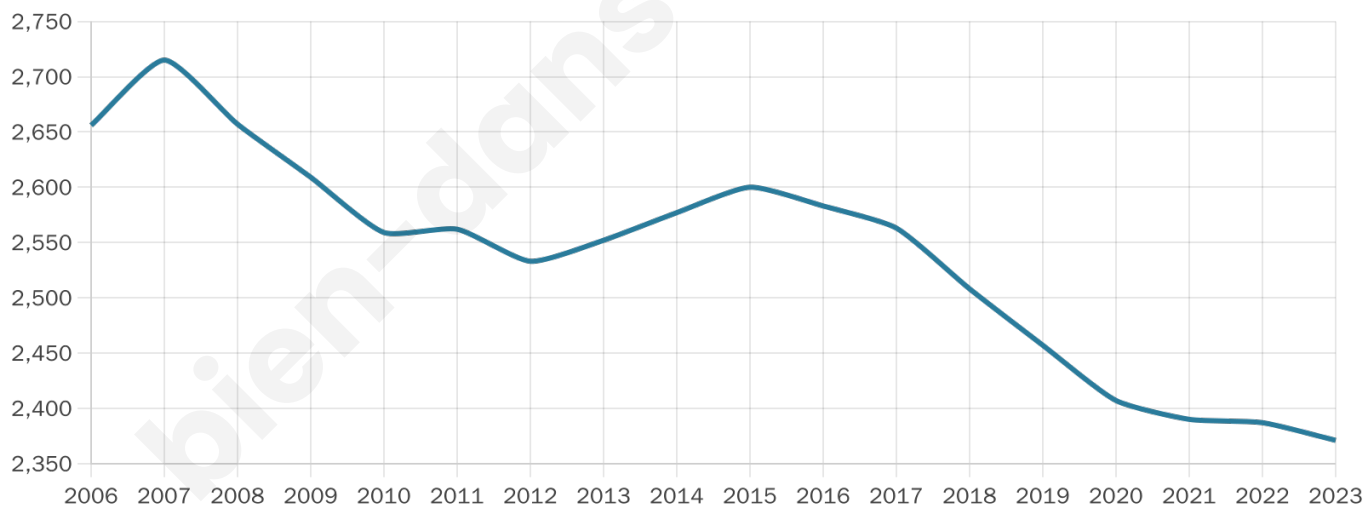

2 371

Age moyen

51 ans

Pop active

34.9%

Taux chômage

10.9%

Pop densité

59 h/km²

Revenu moyen

19 400 €/an

Evolution du nombre d'habitants

Sources : Institut national de la statistique et des études économiques (insee) selon Les dernières parutions officielles de 2024 portant sur les années 2020, 2021 et 2022.