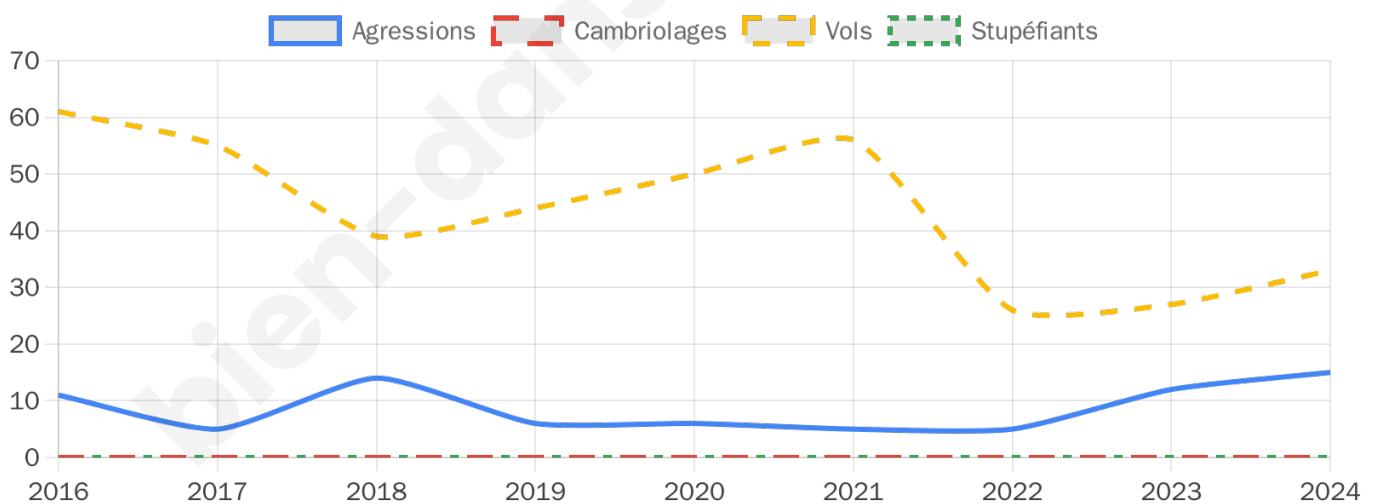

Sécurité

Agressions physiques / sexuelles

15

Cambriolages

0

Vols / dégradations

33

Stupéfiants

0

Evolution du nombre d'infractions