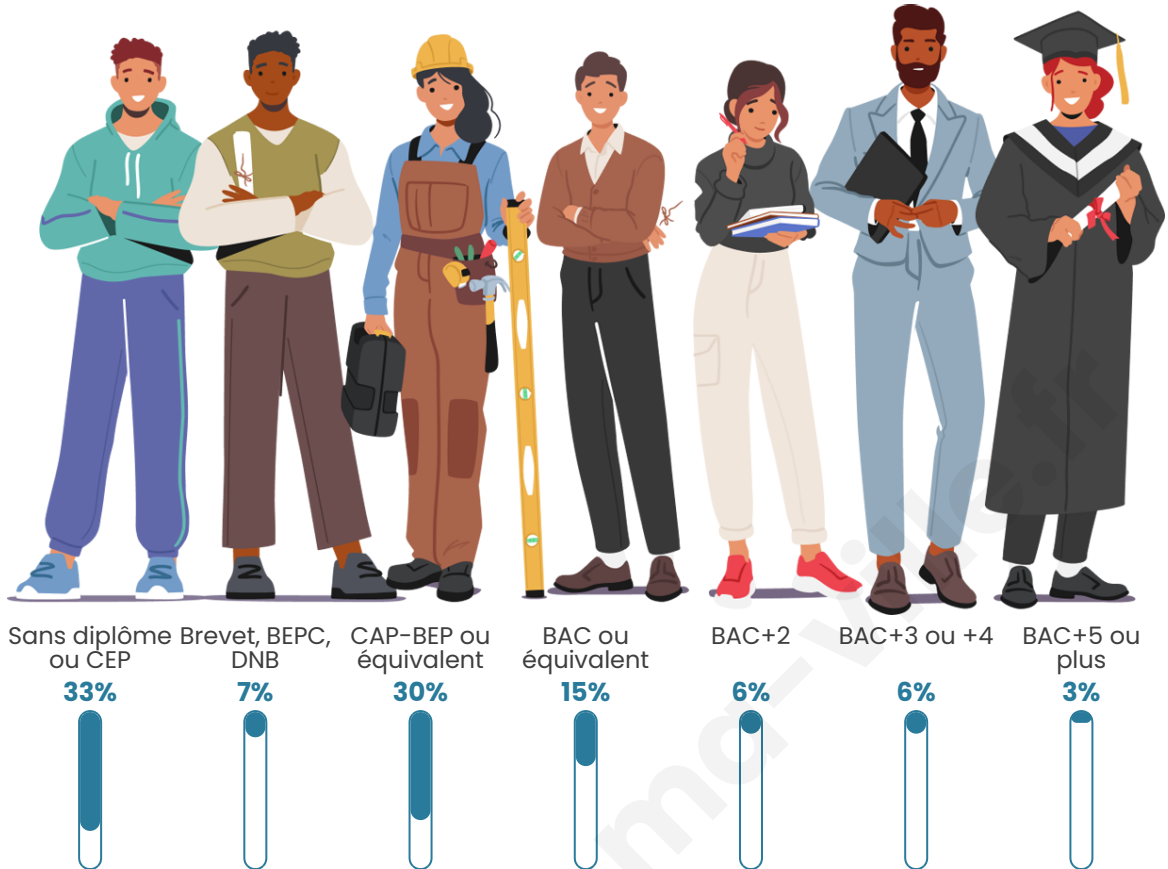

2 371

Age moyen

51 ans

Pop active

34.9%

Taux chômage

10.9%

Pop densité

Tranche d'âge

Activité professionnelle

Niveau de diplôme

Composition des ménages

Profils électoraux

Premier tour

	Emmanuel MACRON	29.18 %
	Marine LE PEN	26.38 %
	Jean-Luc MÉLENCHON	19.00 %
	Valérie PÉCRESSÉ	4.83 %
	Éric ZEMMOUR	4.66 %
	Jean LASSALLE	3.99 %
	Yannick JADOT	3.05 %
	Anne HIDALGO	2.54 %
	Nicolas DUPONT- AIGNAN	2.37 %
	Fabien ROUSSEL	1.87 %
	Nathalie ARTHAUD	1.19 %
	Philippe POUTOU	0.93 %