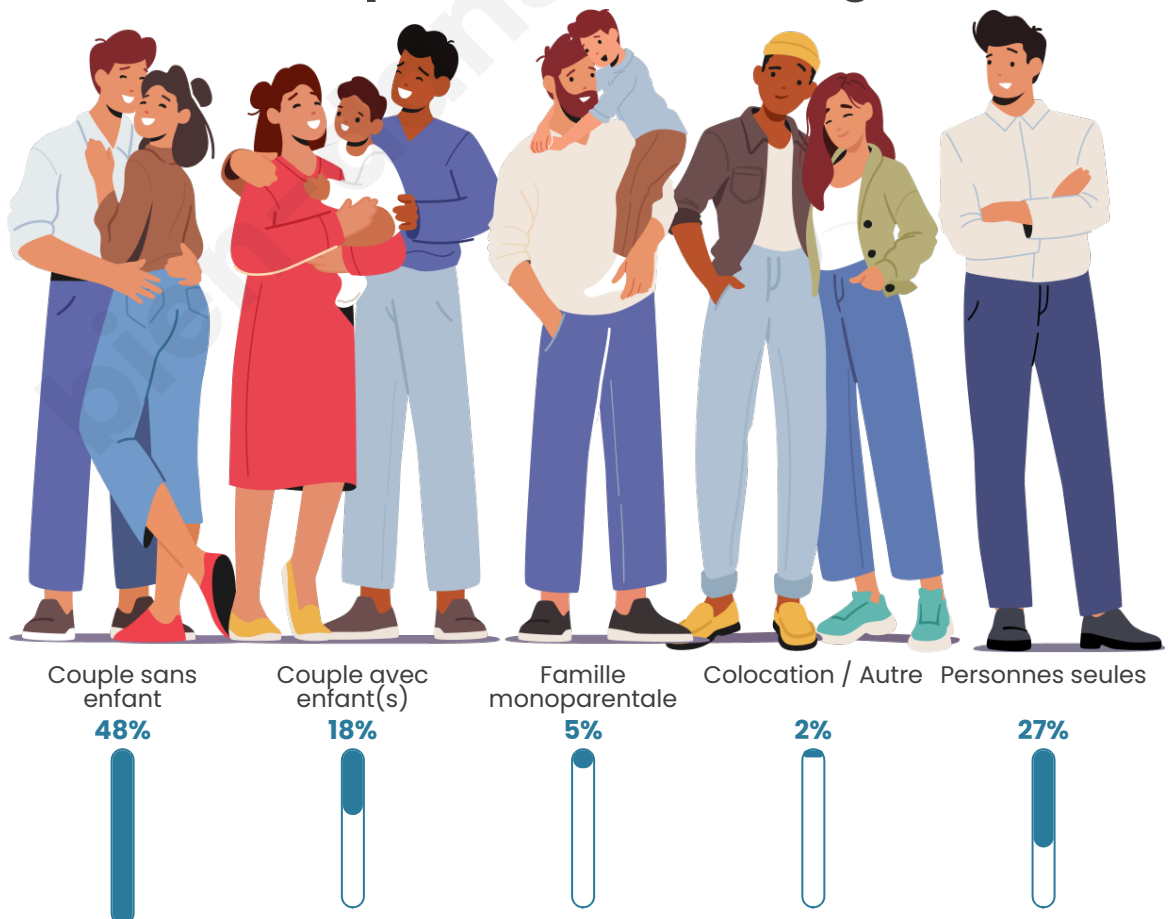

Tranche d'âge

Activité professionnelle

Niveau de diplôme

Composition des ménages

Profils électoraux

Premier tour

	Emmanuel MACRON	29.18 %
	Marine LE PEN	26.38 %
	Jean-Luc MÉLENCHON	19.00 %
	Valérie PÉCRESSÉ	4.83 %
	Éric ZEMMOUR	4.66 %
	Jean LASSALLE	3.99 %
	Yannick JADOT	3.05 %
	Anne HIDALGO	2.54 %
	Nicolas DUPONT- AIGNAN	2.37 %
	Fabien ROUSSEL	1.87 %
	Nathalie ARTHAUD	1.19 %
	Philippe POUTOU	0.93 %