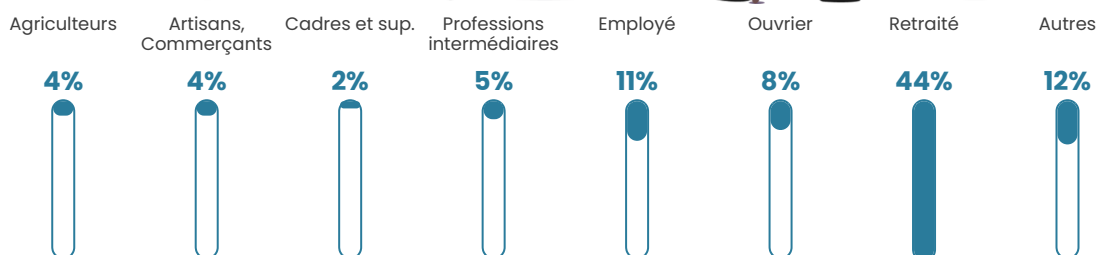

59 h/km²

Revenu moyen

19 400 €/an

Evolution du nombre d'habitants

Sources : Institut national de la statistique et des études économiques (insee) selon Les dernières parutions officielles de 2024 portant sur les années 2020, 2021 et 2022.

Tranche d'âge

Activité professionnelle

Niveau de diplôme

Composition des ménages

Profils électoraux

Premier tour

	Emmanuel MACRON	29.18 %
	Marine LE PEN	26.38 %
	Jean-Luc MÉLENCHON	19.00 %
	Valérie PÉCRESSÉ	4.83 %
	Éric ZEMMOUR	4.66 %
	Jean LASSALLE	3.99 %
	Yannick JADOT	3.05 %
	Anne HIDALGO	2.54 %
	Nicolas DUPONT- AIGNAN	2.37 %
	Fabien ROUSSEL	1.87 %
	Nathalie ARTHAUD	1.19 %
	Philippe POUTOU	0.93 %