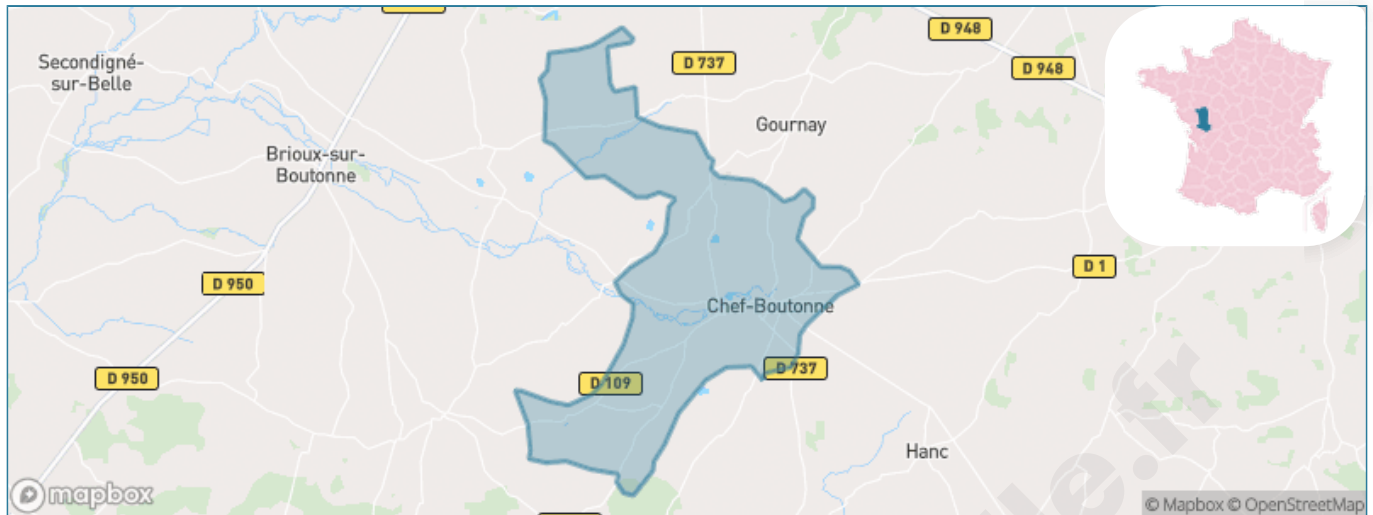

Version web

Ville de Chef-Boutonne

Présenté par

BIEN dans
ma **VILLE** 

Sommaire

Situation géographique	3
Statistiques sur la population	4
Evolution du nombre d'habitants	4
Tranche d'âge	5
0-14 ans	5
15-29 ans	5
30-44 ans	5
45-59 ans	5
60-74 ans	5
75-89 ans	5
90 ans et +	5
Activité professionnelle	5
Agriculteurs	5
Artisans, Commerçants	5
Cadres et sup.	5
Professions intermédiaires	5
Employé	5
Ouvrier	5
Retraité	5
Autres	5
Niveau de diplôme	6
Sans diplôme ou CEP	6
Brevet, BEPC, DNB	6
CAP-BEP ou équivalent	6
BAC ou équivalent	6
BAC+2	6
BAC+3 ou +4	6
BAC+5 ou plus	6
Composition des ménages	6
Couple sans enfant	6
Couple avec enfant(s)	6
Famille monoparentale	6
Colocation / Autre	6
Personnes seules	6
Profils électoraux	7
Premier tour	7
Sécurité	8
Evolution du nombre d'infractions	8
Pour comparer	9
Services à la population	10
Commerce	10
Éducation	10
Villes autour de Chef-Boutonne	11
Avis sur la ville de Chef-Boutonne	12
Moyenne par critère	12
Villes autour de Chef-Boutonne	12
Répartition des avis par note	12
Répartition des avis par note	12

Situation géographique

i Informations clés

- **Région** : Nouvelle-Aquitaine
- **Département** : Deux-Sèvres
- **Code postal** : 79110
- **Superficie** : 40 km²

Statistiques sur la population

Nombre d'habitants