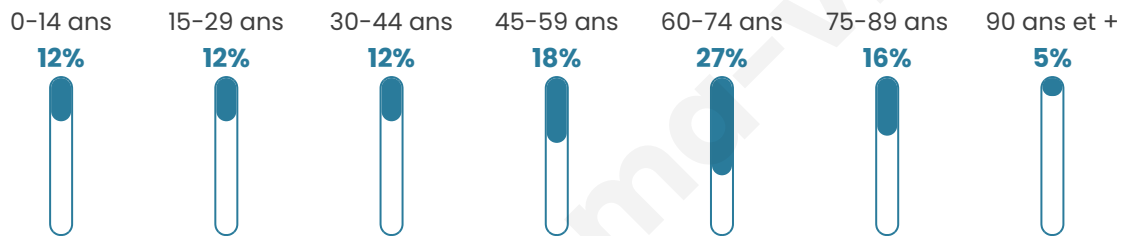

2 371

Age moyen

51 ans

Pop active

34.9%

Taux chômage

10.9%

Pop densité

59 h/km²

Revenu moyen

19 400 €/an

Evolution du nombre d'habitants

Sources : Institut national de la statistique et des études économiques (insee) selon Les dernières parutions officielles de 2024 portant sur les années 2020, 2021 et 2022.

Tranche d'âge

Activité professionnelle

Niveau de diplôme

Composition des ménages

Profils électoraux

Premier tour

	Emmanuel MACRON	29.18 %
	Marine LE PEN	26.38 %
	Jean-Luc MÉLENCHON	19.00 %
	Valérie PÉCRESSÉ	4.83 %
	Éric ZEMMOUR	4.66 %
	Jean LASSALLE	3.99 %
	Yannick JADOT	3.05 %
	Anne HIDALGO	2.54 %
	Nicolas DUPONT- AIGNAN	2.37 %
	Fabien ROUSSEL	1.87 %
	Nathalie ARTHAUD	1.19 %
	Philippe POUTOU	0.93 %