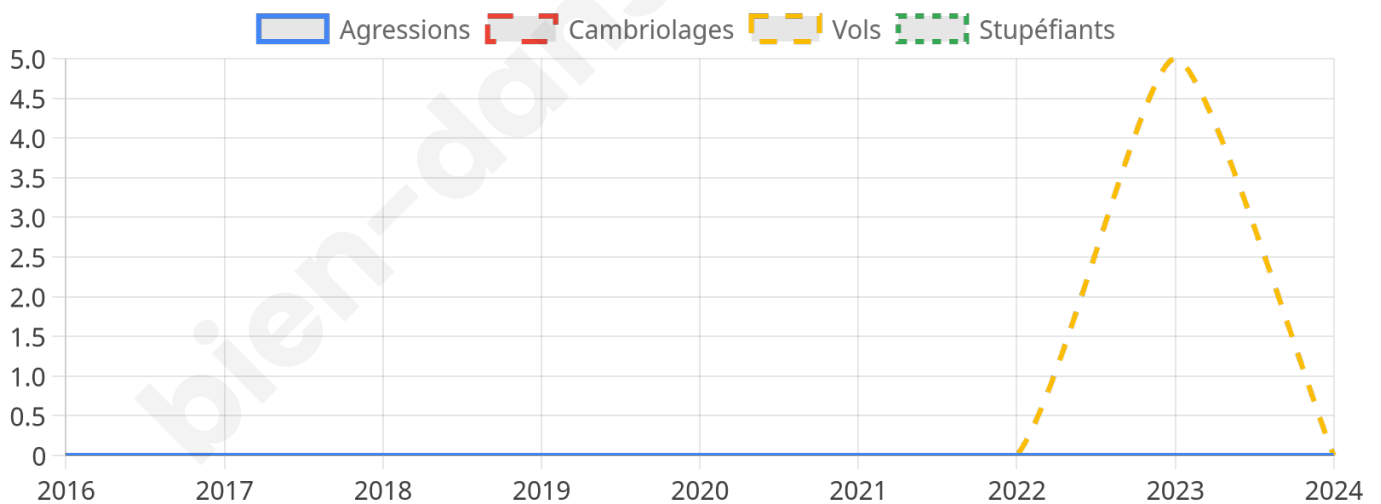

Sécurité

Agressions physiques / sexuelles

0

Cambriolages

0

Vols / dégradations

0

Stupéfiants

0

Evolution du nombre d'infractions