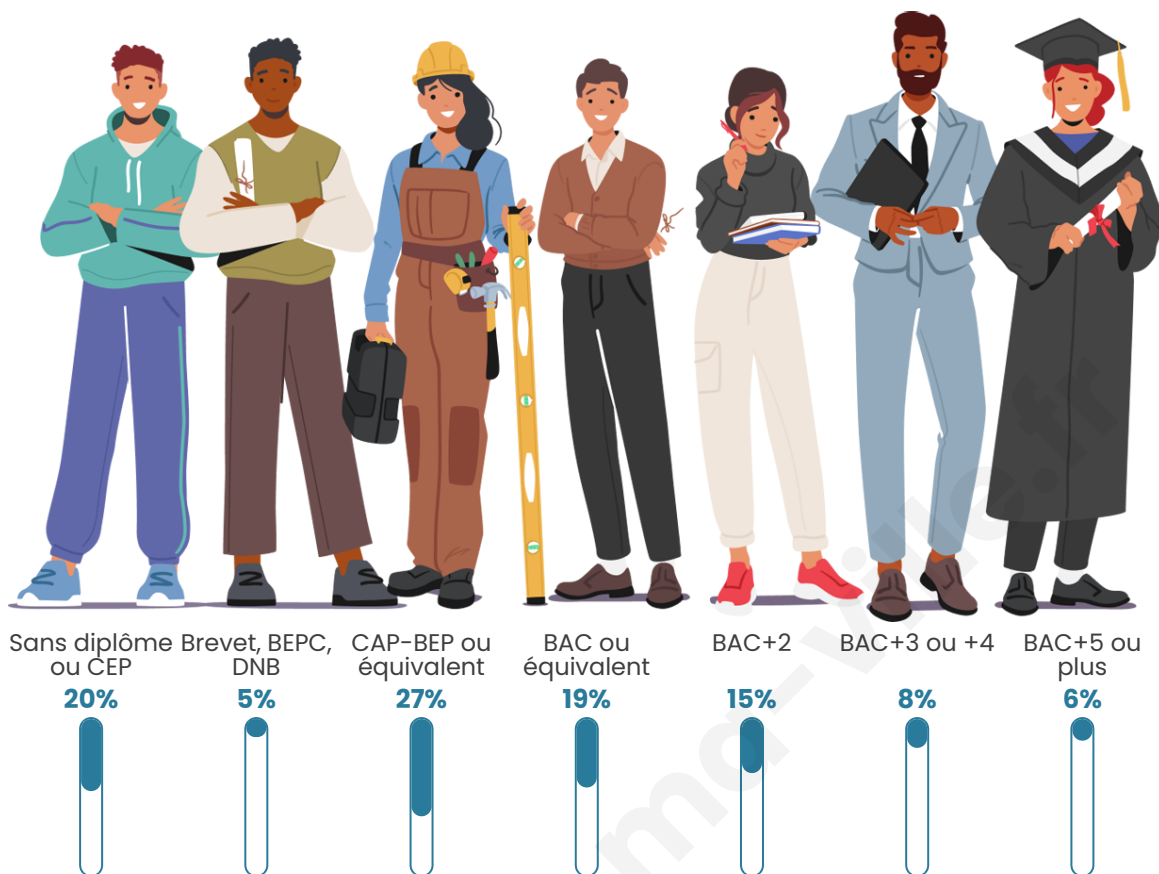

566

Age moyen

44 ans

Pop active

46.1%

Taux chômage

7.1%

Pop densité

Tranche d'âge

Activité professionnelle

Niveau de diplôme

Composition des ménages

Profils électoraux

Premier tour

	Emmanuel MACRON	28.69 %
	Marine LE PEN	22.84 %
	Jean-Luc MÉLENCHON	20.06 %
	Éric ZEMMOUR	8.08 %
	Yannick JADOT	6.13 %
	Valérie PÉCRESE	5.29 %
	Fabien ROUSSEL	3.34 %
	Nicolas DUPONT- AIGNAN	2.51 %
	Jean LASSALLE	1.95 %
	Anne HIDALGO	0.84 %
	Nathalie ARTHAUD	0.28 %
	Philippe POUTOU	0.00 %