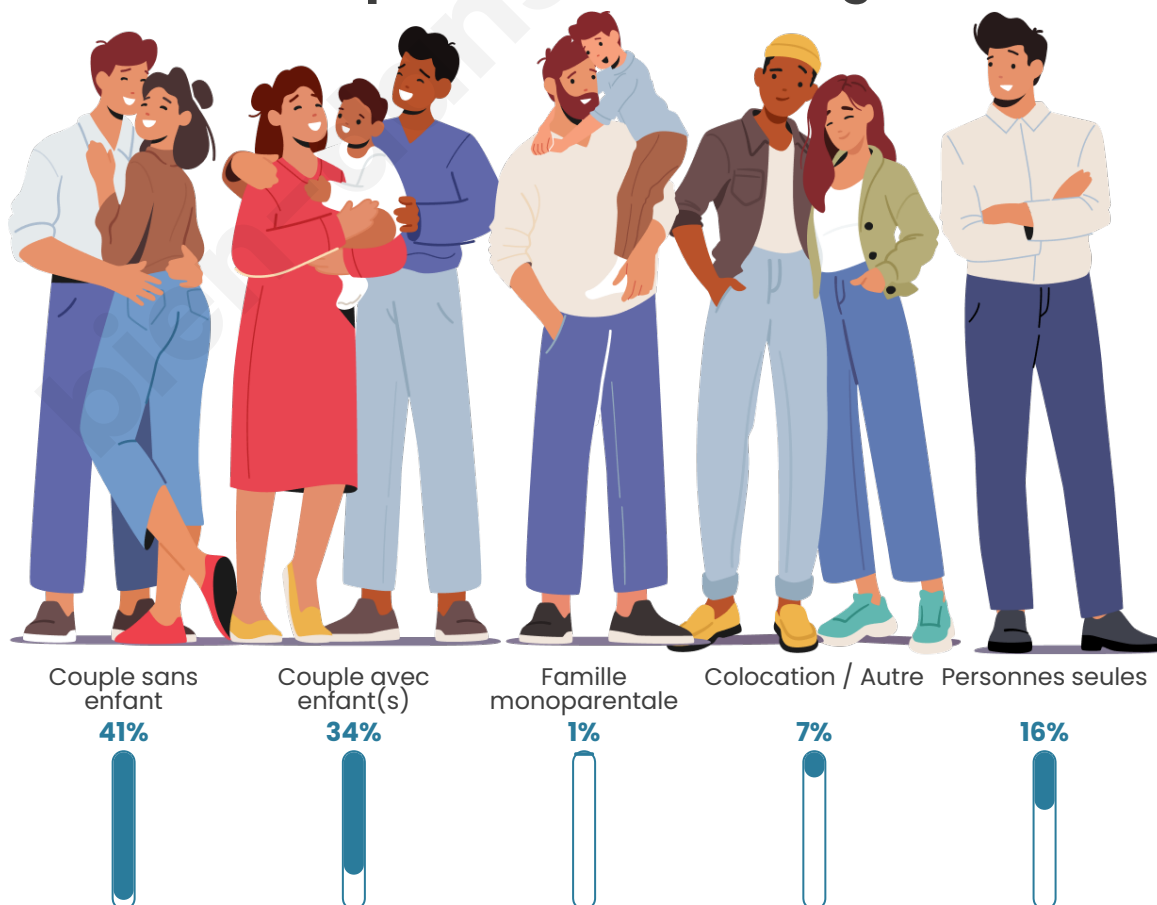

Tranche d'âge

Activité professionnelle

Niveau de diplôme

Composition des ménages

Profils électoraux

Premier tour

	Emmanuel MACRON	28.69 %
	Marine LE PEN	22.84 %
	Jean-Luc MÉLENCHON	20.06 %
	Éric ZEMMOUR	8.08 %
	Yannick JADOT	6.13 %
	Valérie PÉCRESE	5.29 %
	Fabien ROUSSEL	3.34 %
	Nicolas DUPONT- AIGNAN	2.51 %
	Jean LASSALLE	1.95 %
	Anne HIDALGO	0.84 %
	Nathalie ARTHAUD	0.28 %
	Philippe POUTOU	0.00 %