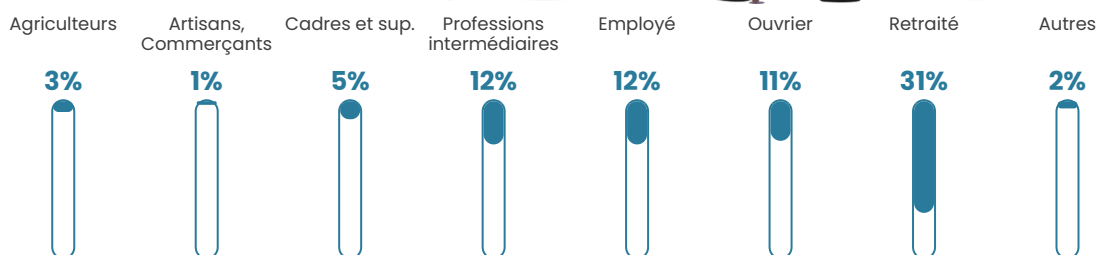

25 h/km²

Revenu moyen

22 870 €/an

Evolution du nombre d'habitants

Sources : Institut national de la statistique et des études économiques (insee) selon Les dernières parutions officielles de 2024 portant sur les années 2020, 2021 et 2022.

Tranche d'âge

Activité professionnelle

Niveau de diplôme

Composition des ménages

Profils électoraux

Premier tour

	Emmanuel MACRON	28.69 %
	Marine LE PEN	22.84 %
	Jean-Luc MÉLENCHON	20.06 %
	Éric ZEMMOUR	8.08 %
	Yannick JADOT	6.13 %
	Valérie PÉCRESE	5.29 %
	Fabien ROUSSEL	3.34 %
	Nicolas DUPONT- AIGNAN	2.51 %
	Jean LASSALLE	1.95 %
	Anne HIDALGO	0.84 %
	Nathalie ARTHAUD	0.28 %
	Philippe POUTOU	0.00 %