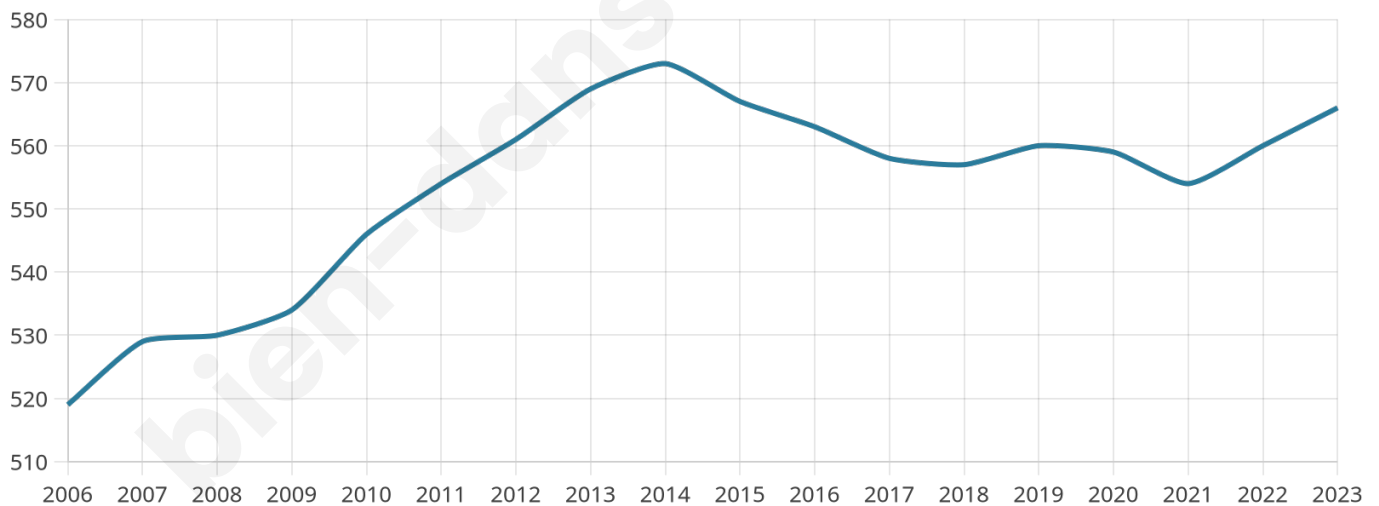

566

Age moyen

44 ans

Pop active

46.1%

Taux chômage

7.1%

Pop densité

25 h/km²

Revenu moyen

22 870 €/an

Evolution du nombre d'habitants

Sources : Institut national de la statistique et des études économiques (insee) selon Les dernières parutions officielles de 2024 portant sur les années 2020, 2021 et 2022.