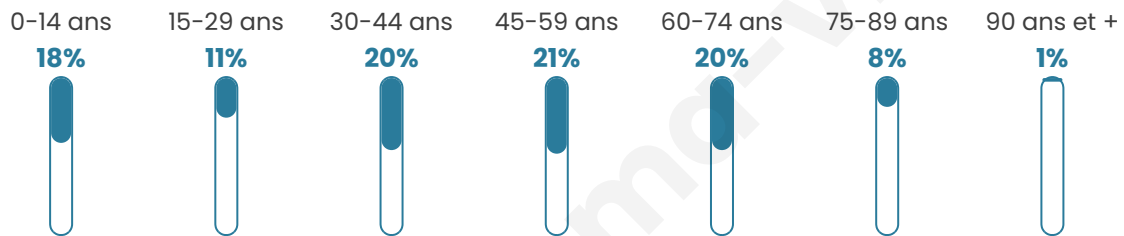

566

Age moyen

44 ans

Pop active

46.1%

Taux chômage

7.1%

Pop densité

25 h/km²

Revenu moyen

22 870 €/an

Evolution du nombre d'habitants

Sources : Institut national de la statistique et des études économiques (insee) selon Les dernières parutions officielles de 2024 portant sur les années 2020, 2021 et 2022.

Tranche d'âge

Activité professionnelle

Niveau de diplôme

Composition des ménages

Profils électoraux

Premier tour

	Emmanuel MACRON	28.69 %
	Marine LE PEN	22.84 %
	Jean-Luc MÉLENCHON	20.06 %
	Éric ZEMMOUR	8.08 %
	Yannick JADOT	6.13 %
	Valérie PÉCRESE	5.29 %
	Fabien ROUSSEL	3.34 %
	Nicolas DUPONT- AIGNAN	2.51 %
	Jean LASSALLE	1.95 %
	Anne HIDALGO	0.84 %
	Nathalie ARTHAUD	0.28 %
	Philippe POUTOU	0.00 %

446 inscrits

Participation : 82.29%

Votes blancs : 1.91%

Votes nuls : 0.27%

Second tour

	Emmanuel MACRON	56,44 %
	Marine LE PEN	43,56 %

446 inscrits

Participation : 80.27%