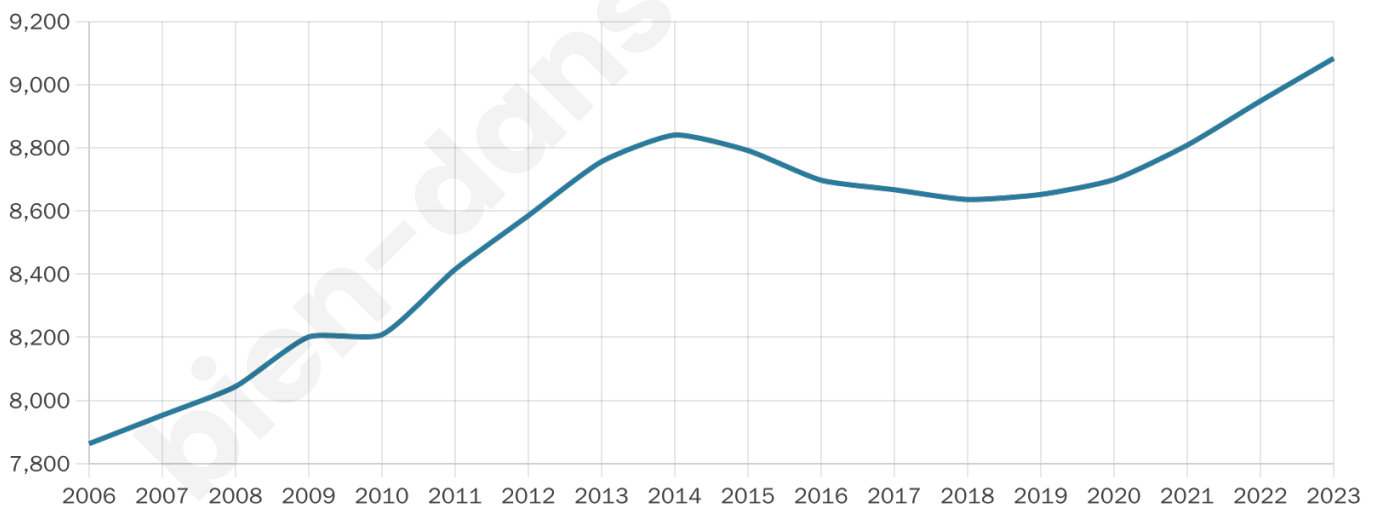

# Statistiques sur la population

Nombre d'habitants

**9 083**

Age moyen

**42 ans**

Pop active

**44.3%**

Taux chômage

**6.9%**

Pop densité

**606 h/km<sup>2</sup>**

Revenu moyen

**25 770 €/an**

## Evolution du nombre d'habitants

Sources : Institut national de la statistique et des études économiques (insee) selon Les dernières parutions officielles de 2024 portant sur les années 2020, 2021 et 2022.