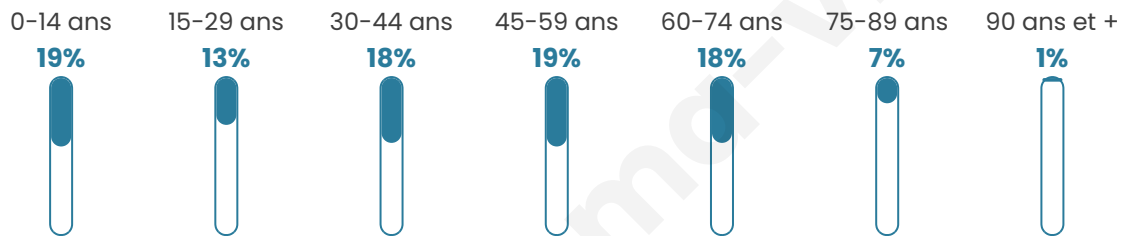

# Statistiques sur la population

Nombre d'habitants

**9 083**

Age moyen

**42 ans**

Pop active

**44.3%**

Taux chômage

**6.9%**

Pop densité

**606 h/km<sup>2</sup>**

Revenu moyen

**25 770 €/an**

## Evolution du nombre d'habitants

Sources : Institut national de la statistique et des études économiques (insee) selon Les dernières parutions officielles de 2024 portant sur les années 2020, 2021 et 2022.

## Tranche d'âge