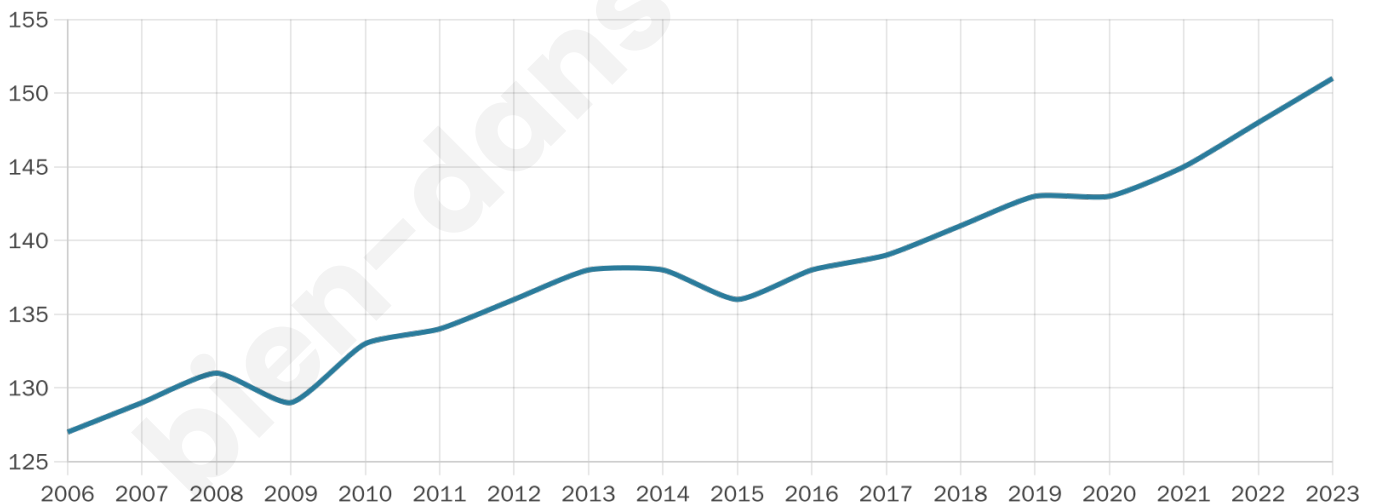

Statistiques sur la population

Nombre d'habitants

151

Age moyen

43 ans

Pop active

45.7%

Taux chômage

1.1%

Pop densité

19 h/km²

Revenu moyen

22 780 €/an

Evolution du nombre d'habitants

Sources : Institut national de la statistique et des études économiques (insee) selon Les dernières parutions officielles de 2024 portant sur les années 2020, 2021 et 2022.

Tranche d'âge

Activité professionnelle

Niveau de diplôme

Composition des ménages

Profils électoraux

Premier tour

	Marine LE PEN	23.00 %
	Emmanuel MACRON	22.00 %
	Jean-Luc MÉLENCHON	16.00 %
	Éric ZEMMOUR	14.00 %
	Jean LASSALLE	7.00 %
	Valérie PÉCRESSE	6.00 %
	Fabien ROUSSEL	3.00 %
	Nicolas DUPONT-AIGNAN	3.00 %
	Anne HIDALGO	2.00 %
	Yannick JADOT	2.00 %
	Philippe POUTOU	2.00 %
	Nathalie ARTHAUD	0.00 %