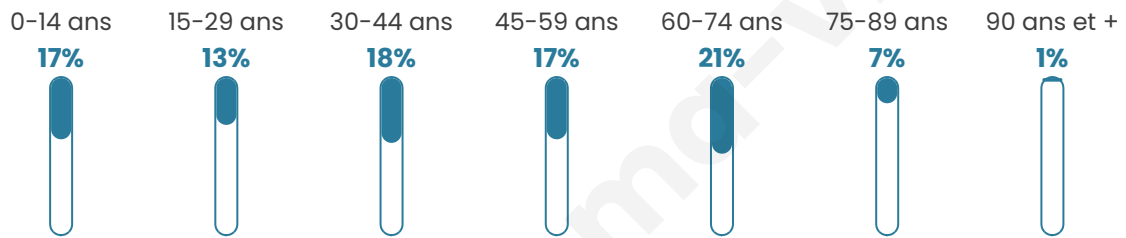

Statistiques sur la population

Nombre d'habitants

151

Age moyen

43 ans

Pop active

45.7%

Taux chômage

1.1%

Pop densité

19 h/km²

Revenu moyen

22 780 €/an

Evolution du nombre d'habitants

Sources : Institut national de la statistique et des études économiques (insee) selon Les dernières parutions officielles de 2024 portant sur les années 2020, 2021 et 2022.

Tranche d'âge

Activité professionnelle

Niveau de diplôme

Composition des ménages

Profils électoraux

Premier tour

	Marine LE PEN	23.00 %
	Emmanuel MACRON	22.00 %
	Jean-Luc MÉLENCHON	16.00 %
	Éric ZEMMOUR	14.00 %
	Jean LASSALLE	7.00 %
	Valérie PÉCRESSE	6.00 %
	Fabien ROUSSEL	3.00 %
	Nicolas DUPONT-AIGNAN	3.00 %
	Anne HIDALGO	2.00 %
	Yannick JADOT	2.00 %
	Philippe POUTOU	2.00 %
	Nathalie ARTHAUD	0.00 %

128 inscrits

Participation : 79.69%

Votes blancs : 0.98%

Votes nuls : 0.98%

Second tour

	Emmanuel MACRON	45,45 %
	Marine LE PEN	54,55 %

128 inscrits

Participation : 75.78%