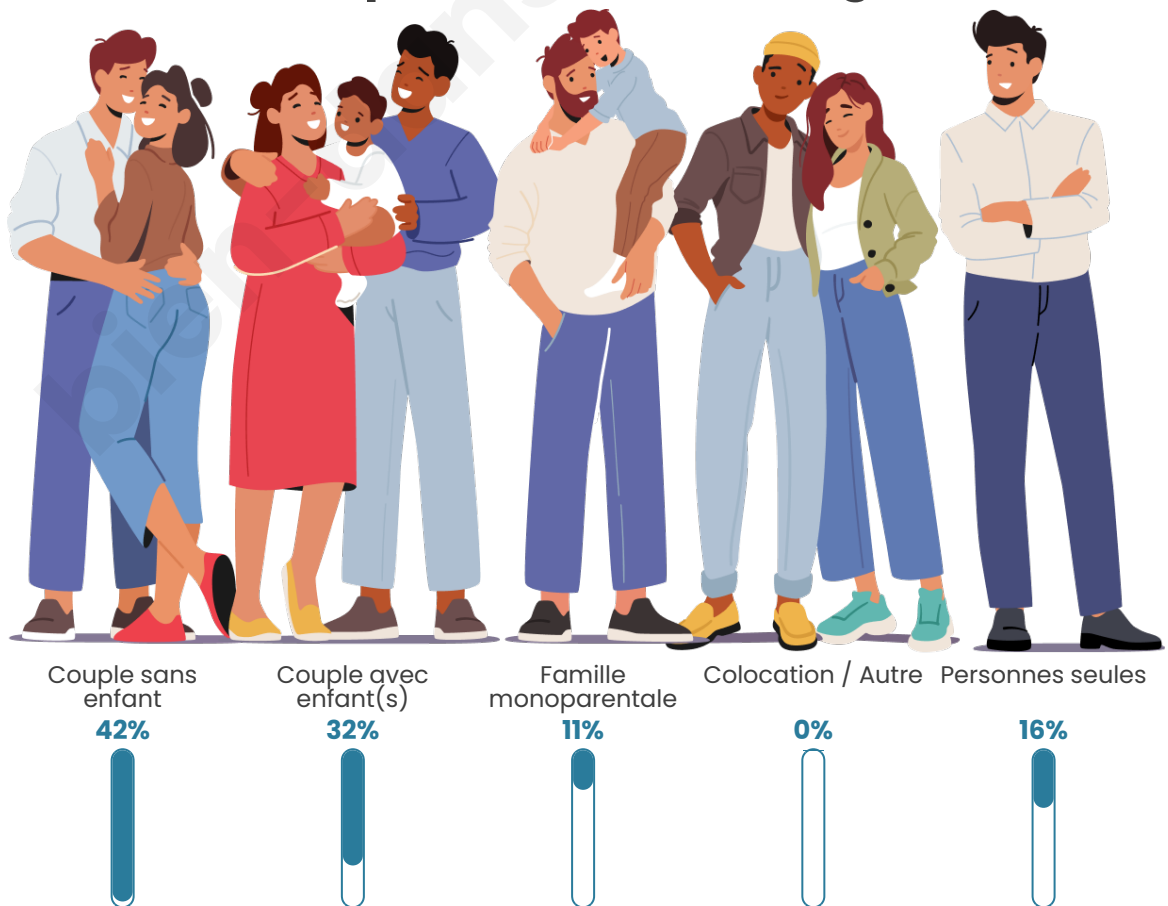

Statistiques sur la population

Nombre d'habitants

151

Age moyen

43 ans

Pop active

45.7%

Taux chômage

Tranche d'âge

Activité professionnelle

Niveau de diplôme

Composition des ménages

Profils électoraux

Premier tour

	Marine LE PEN	23.00 %
	Emmanuel MACRON	22.00 %
	Jean-Luc MÉLENCHON	16.00 %
	Éric ZEMMOUR	14.00 %
	Jean LASSALLE	7.00 %
	Valérie PÉCRESSE	6.00 %
	Fabien ROUSSEL	3.00 %
	Nicolas DUPONT-AIGNAN	3.00 %
	Anne HIDALGO	2.00 %
	Yannick JADOT	2.00 %
	Philippe POUTOU	2.00 %
	Nathalie ARTHAUD	0.00 %