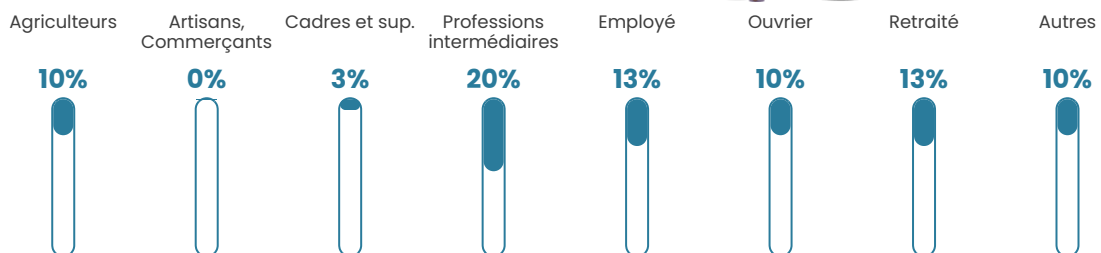

1.1%

Pop densité

19 h/km²

Revenu moyen

22 780 €/an

Evolution du nombre d'habitants

Sources : Institut national de la statistique et des études économiques (insee) selon Les dernières parutions officielles de 2024 portant sur les années 2020, 2021 et 2022.

Tranche d'âge

Activité professionnelle

Niveau de diplôme

Composition des ménages

Profils électoraux

Premier tour

	Marine LE PEN	23.00 %
	Emmanuel MACRON	22.00 %
	Jean-Luc MÉLENCHON	16.00 %
	Éric ZEMMOUR	14.00 %
	Jean LASSALLE	7.00 %
	Valérie PÉCRESSE	6.00 %
	Fabien ROUSSEL	3.00 %
	Nicolas DUPONT-AIGNAN	3.00 %
	Anne HIDALGO	2.00 %
	Yannick JADOT	2.00 %
	Philippe POUTOU	2.00 %
	Nathalie ARTHAUD	0.00 %