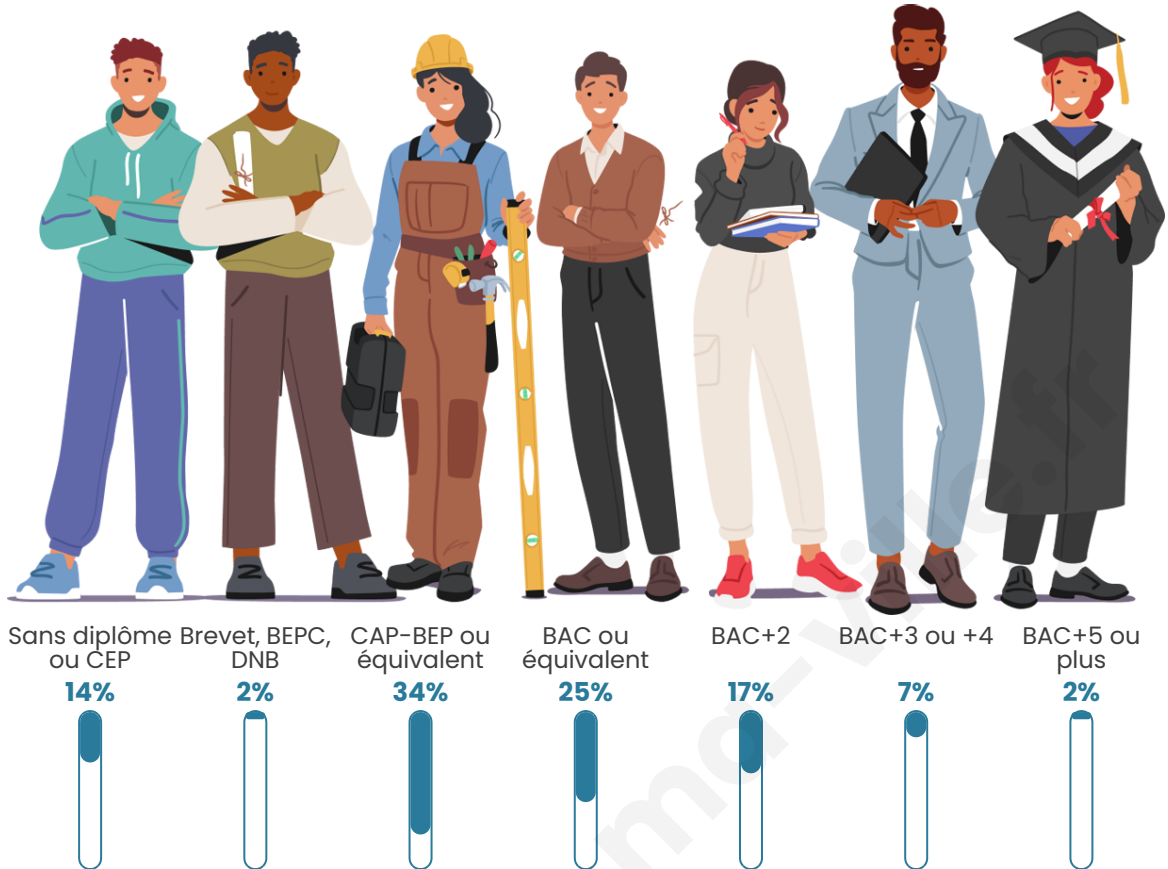

Statistiques sur la population

Nombre d'habitants

151

Age moyen

43 ans

Pop active

45.7%

Taux chômage

Tranche d'âge

Activité professionnelle

Niveau de diplôme

Composition des ménages

Profils électoraux

Premier tour

	Marine LE PEN	23.00 %
	Emmanuel MACRON	22.00 %
	Jean-Luc MÉLENCHON	16.00 %
	Éric ZEMMOUR	14.00 %
	Jean LASSALLE	7.00 %
	Valérie PÉCRESSE	6.00 %
	Fabien ROUSSEL	3.00 %
	Nicolas DUPONT-AIGNAN	3.00 %
	Anne HIDALGO	2.00 %
	Yannick JADOT	2.00 %
	Philippe POUTOU	2.00 %
	Nathalie ARTHAUD	0.00 %