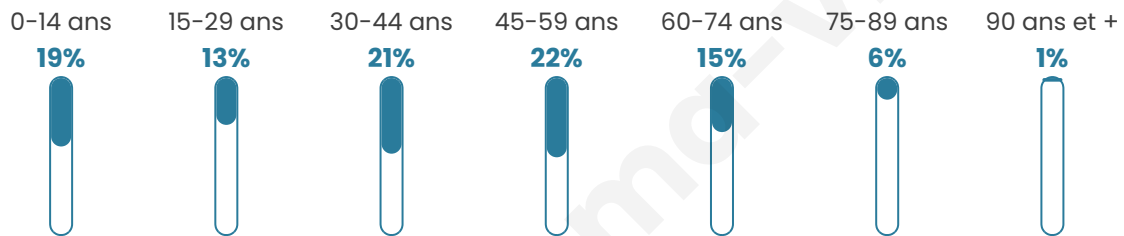

1 632

Age moyen

41 ans

Pop active

51.8%

Taux chômage

5.4%

Pop densité

74 h/km²

Revenu moyen

26 780 €/an

Evolution du nombre d'habitants

Sources : Institut national de la statistique et des études économiques (insee) selon Les dernières parutions officielles de 2024 portant sur les années 2020, 2021 et 2022.

Tranche d'âge

Activité professionnelle

Niveau de diplôme

Composition des ménages

Profils électoraux

Premier tour

	Marine LE PEN	31.25 %
	Emmanuel MACRON	24.80 %
	Jean-Luc MÉLENCHON	13.63 %
	Éric ZEMMOUR	7.68 %
	Yannick JADOT	6.05 %
	Valérie PÉCRESSE	4.30 %
	Jean LASSALLE	3.89 %
	Nicolas DUPONT-AIGNAN	3.18 %
	Fabien ROUSSEL	2.05 %
	Anne HIDALGO	1.95 %
	Philippe POUTOU	0.72 %
	Nathalie ARTHAUD	0.51 %

1 225 inscrits

Participation : 82.69%

Votes blancs : 2.27%

Votes nuls : 1.38%

Second tour

	Emmanuel MACRON	48,12 %
	Marine LE PEN	51,88 %

1 225 inscrits

Participation : 78.69%