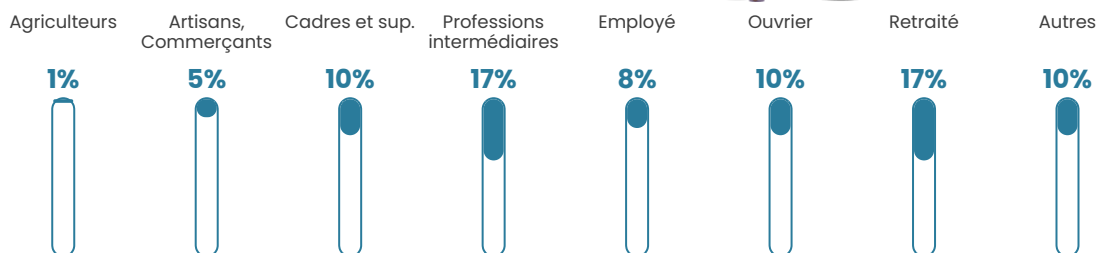

74 h/km²

Revenu moyen

26 780 €/an

Evolution du nombre d'habitants

Sources : Institut national de la statistique et des études économiques (insee) selon Les dernières parutions officielles de 2024 portant sur les années 2020, 2021 et 2022.

Tranche d'âge

Activité professionnelle

Niveau de diplôme

Composition des ménages

Profils électoraux

Premier tour

	Marine LE PEN	31.25 %
	Emmanuel MACRON	24.80 %
	Jean-Luc MÉLENCHON	13.63 %
	Éric ZEMMOUR	7.68 %
	Yannick JADOT	6.05 %
	Valérie PÉCRESSE	4.30 %
	Jean LASSALLE	3.89 %
	Nicolas DUPONT-AIGNAN	3.18 %
	Fabien ROUSSEL	2.05 %
	Anne HIDALGO	1.95 %
	Philippe POUTOU	0.72 %
	Nathalie ARTHAUD	0.51 %