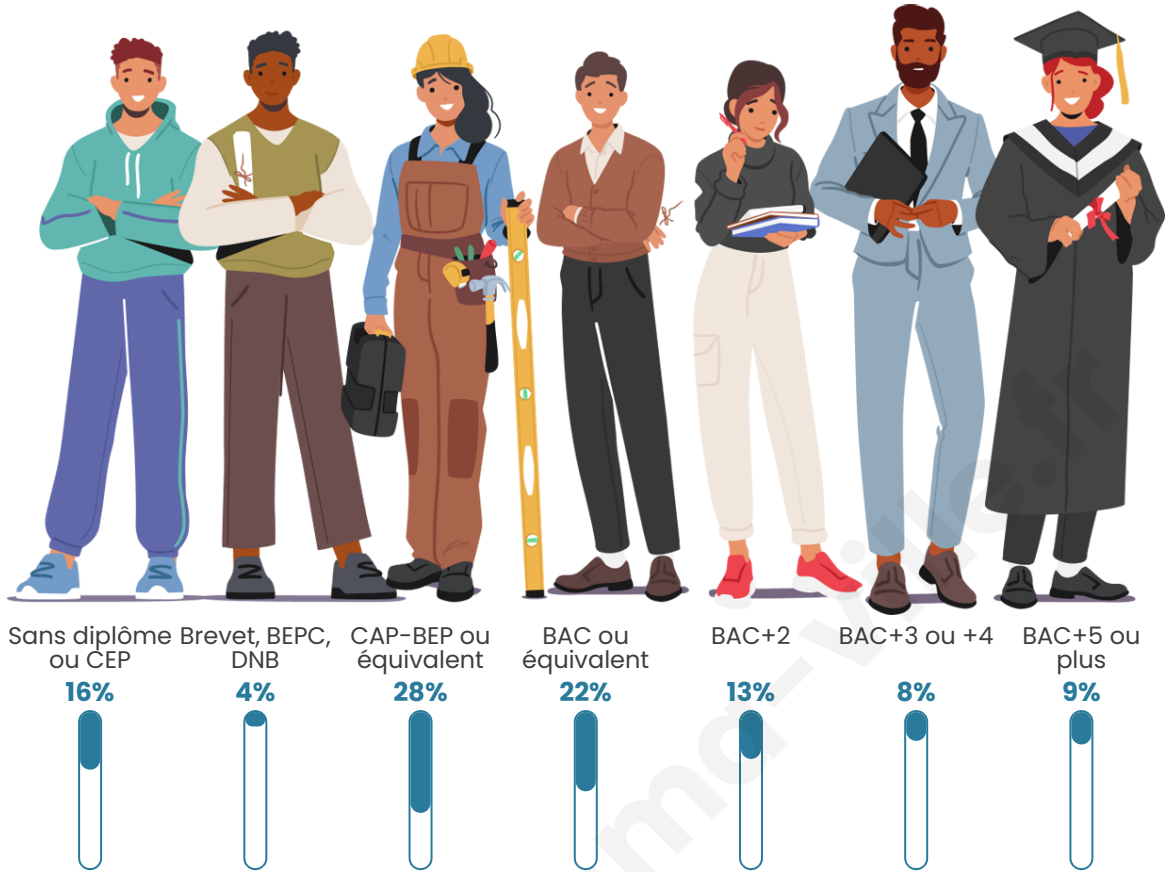

Tranche d'âge

Activité professionnelle

Niveau de diplôme

Composition des ménages

Profils électoraux

Premier tour

	Marine LE PEN	31.25 %
	Emmanuel MACRON	24.80 %
	Jean-Luc MÉLENCHON	13.63 %
	Éric ZEMMOUR	7.68 %
	Yannick JADOT	6.05 %
	Valérie PÉCRESSE	4.30 %
	Jean LASSALLE	3.89 %
	Nicolas DUPONT-AIGNAN	3.18 %
	Fabien ROUSSEL	2.05 %
	Anne HIDALGO	1.95 %
	Philippe POUTOU	0.72 %
	Nathalie ARTHAUD	0.51 %