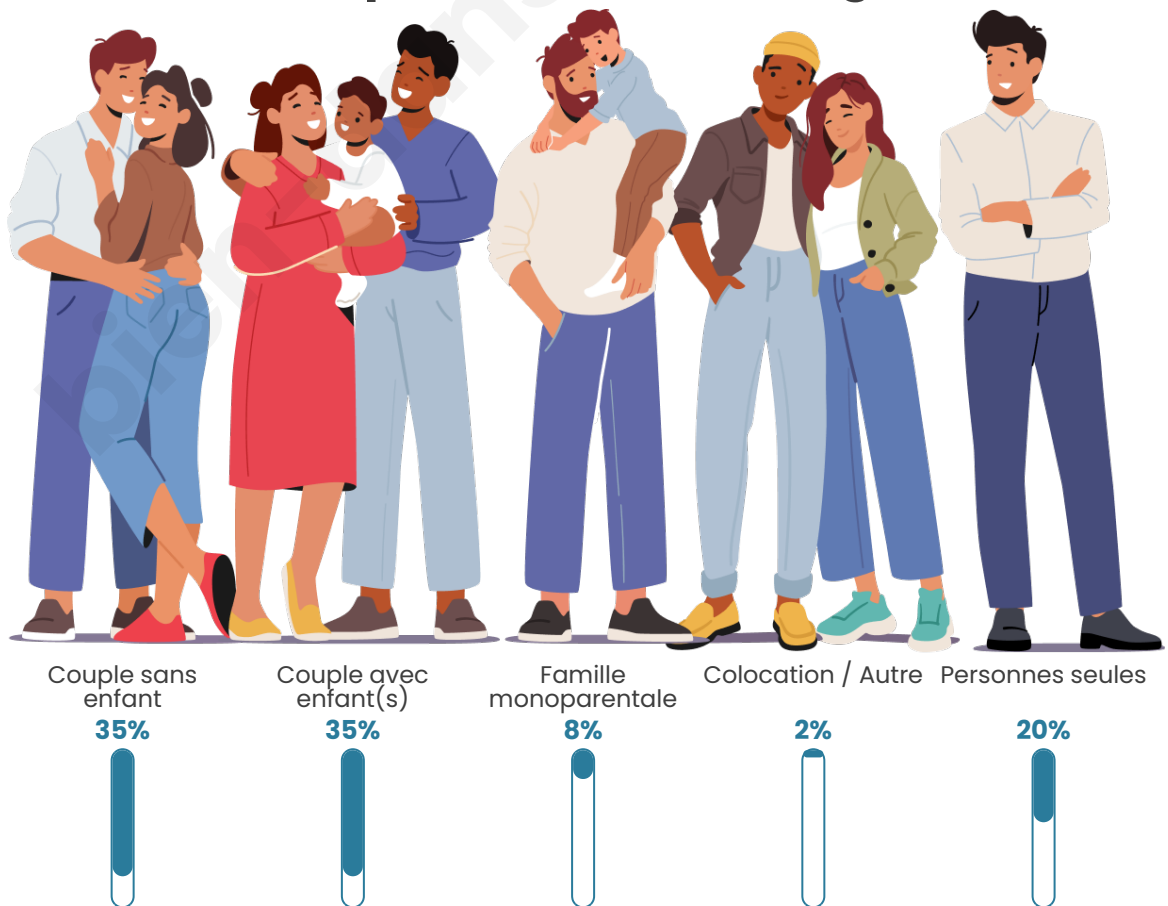

Tranche d'âge

Activité professionnelle

Niveau de diplôme

Composition des ménages

Profils électoraux

Premier tour

	Marine LE PEN	31.25 %
	Emmanuel MACRON	24.80 %
	Jean-Luc MÉLENCHON	13.63 %
	Éric ZEMMOUR	7.68 %
	Yannick JADOT	6.05 %
	Valérie PÉCRESSE	4.30 %
	Jean LASSALLE	3.89 %
	Nicolas DUPONT-AIGNAN	3.18 %
	Fabien ROUSSEL	2.05 %
	Anne HIDALGO	1.95 %
	Philippe POUTOU	0.72 %
	Nathalie ARTHAUD	0.51 %