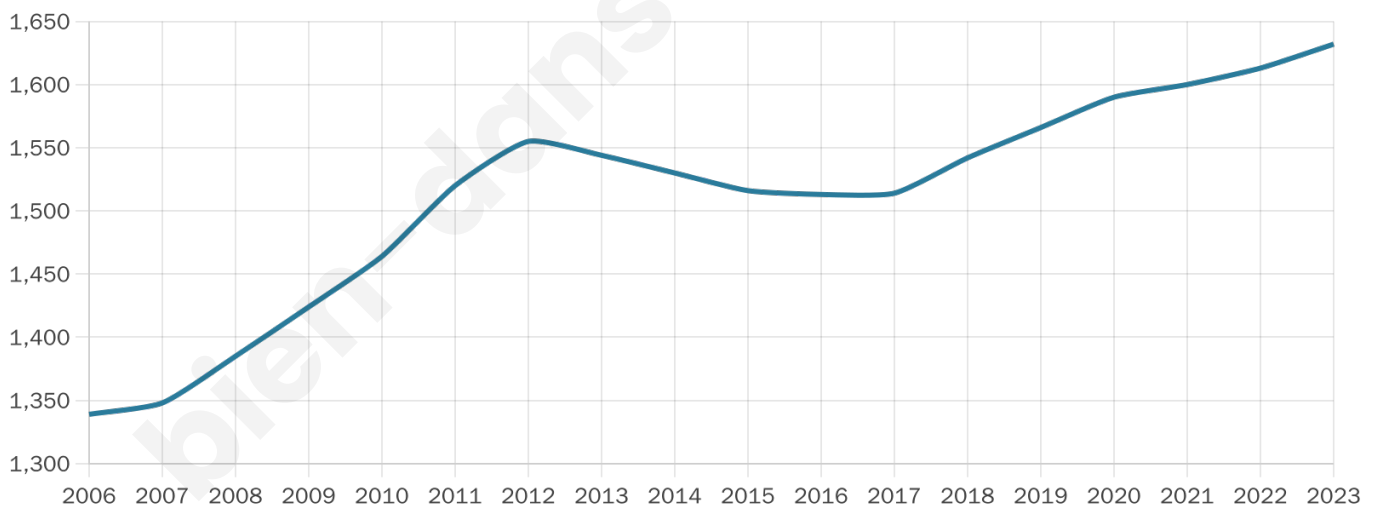

1 632

Age moyen

41 ans

Pop active

51.8%

Taux chômage

5.4%

Pop densité

74 h/km²

Revenu moyen

26 780 €/an

Evolution du nombre d'habitants

Sources : Institut national de la statistique et des études économiques (insee) selon Les dernières parutions officielles de 2024 portant sur les années 2020, 2021 et 2022.