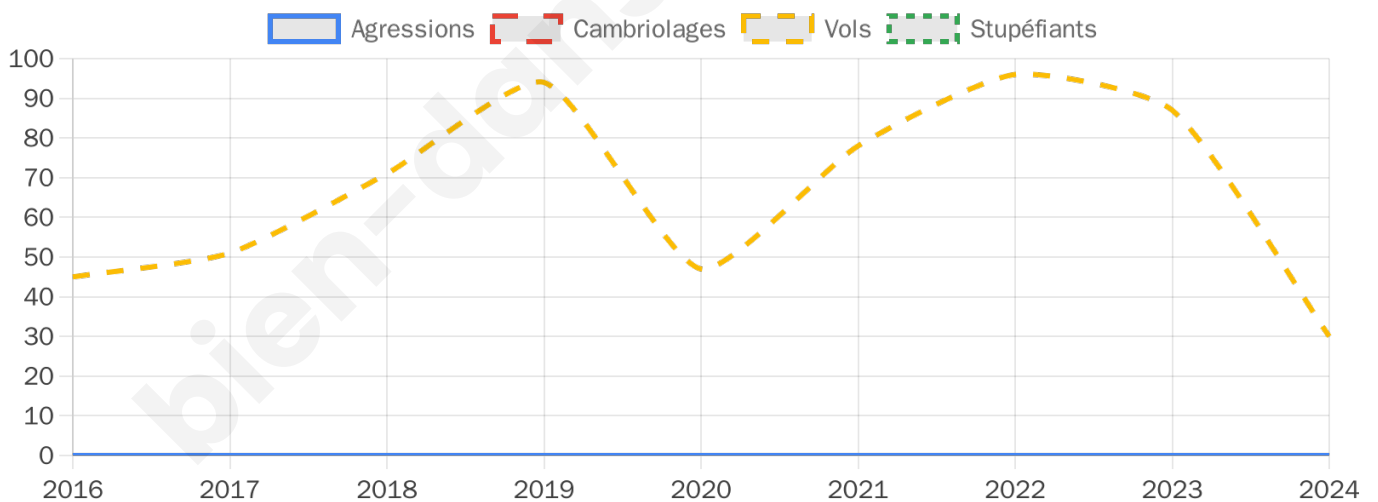

1 225 inscrits

Participation : 82.69%

Votes blancs : 2.27%

Votes nuls : 1.38%

Second tour

	Emmanuel MACRON	48,12 %
	Marine LE PEN	51,88 %

1 225 inscrits

Participation : 78.69%

Votes blancs : 7.16%

Votes nuls : 1.66%

Sécurité

Agressions physiques / sexuelles

0

Cambriolages

0

Vols / dégradations

30

Stupéfiants

0

Evolution du nombre d'infractions

Pour comparer

(en proportion du nombre d'habitants)

Sources : Bases statistiques communale, départementale et régionale de la délinquance enregistrée par la police et la gendarmerie nationales selon les dernières parutions officielles de 2025 portant sur l'année 2024 ([data.gouv](https://data.gouv.fr)).