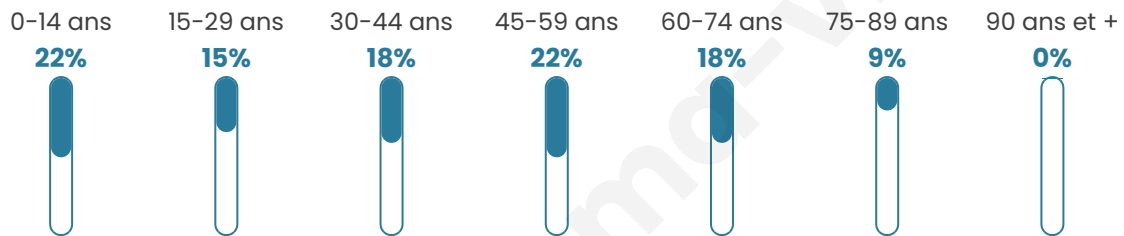

# Statistiques sur la population

Nombre d'habitants

**1 142**

Age moyen

**41 ans**

Pop active

**48.2%**

Taux chômage

**9.8%**

Pop densité

**76 h/km<sup>2</sup>**

Revenu moyen

**22 520 €/an**

## Evolution du nombre d'habitants

Sources : Institut national de la statistique et des études économiques (insee) selon Les dernières parutions officielles de 2024 portant sur les années 2020, 2021 et 2022.

## Tranche d'âge