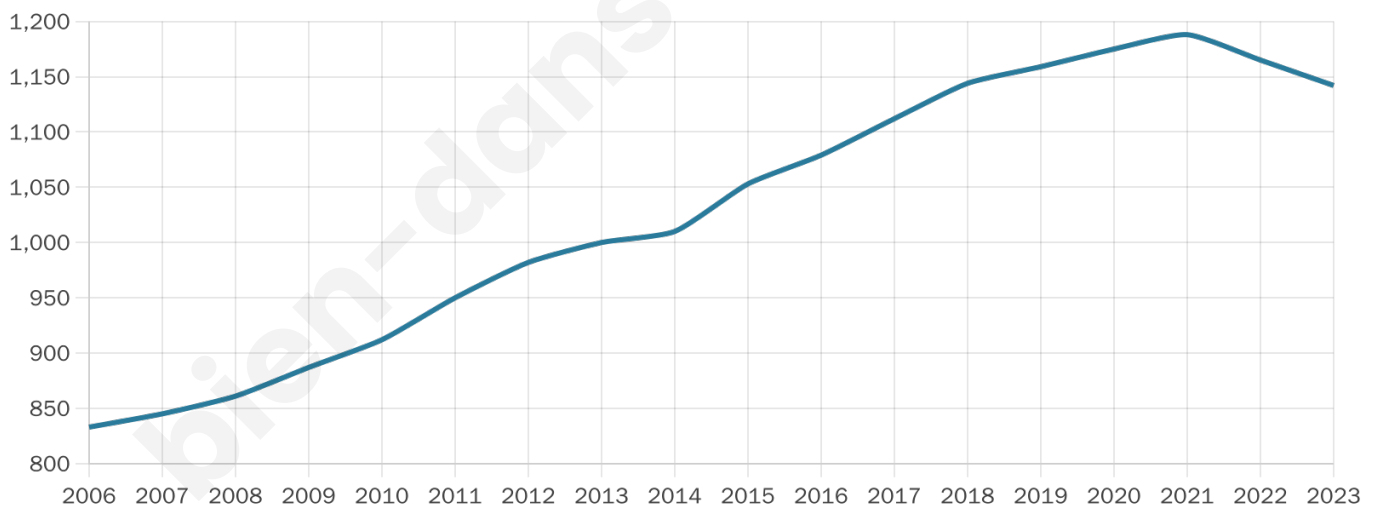

# Statistiques sur la population

Nombre d'habitants

**1 142**

Age moyen

**41 ans**

Pop active

**48.2%**

Taux chômage

**9.8%**

Pop densité

**76 h/km<sup>2</sup>**

Revenu moyen

**22 520 €/an**

## Evolution du nombre d'habitants

Sources : Institut national de la statistique et des études économiques (insee) selon Les dernières parutions officielles de 2024 portant sur les années 2020, 2021 et 2022.