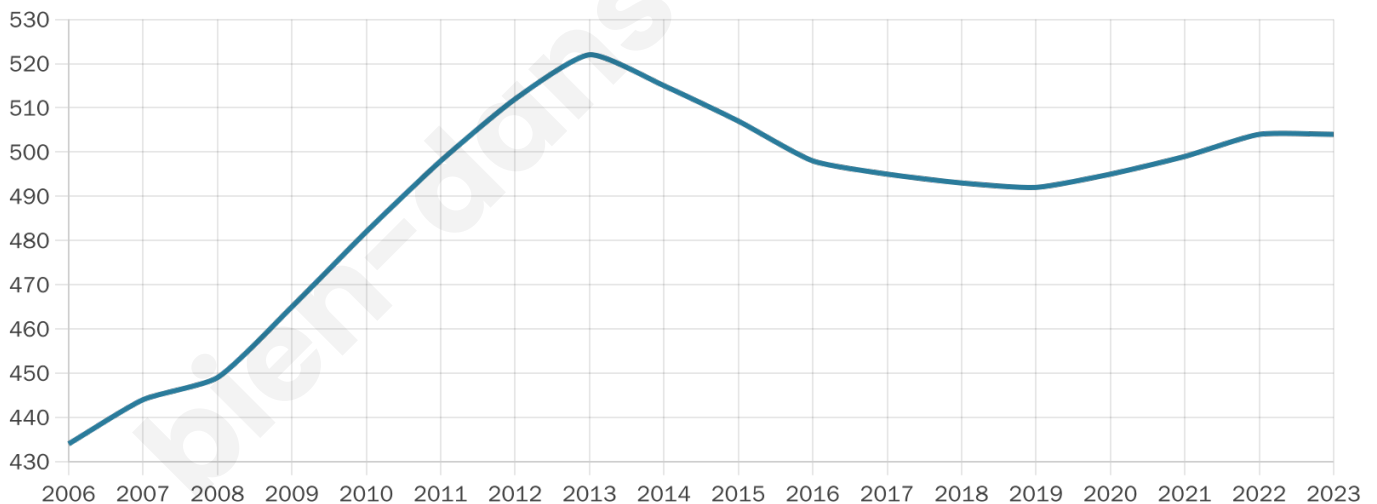

# Statistiques sur la population

Nombre d'habitants

**504**

Age moyen

**42 ans**

Pop active

**43.8%**

Taux chômage

**5.6%**

Pop densité

**17 h/km<sup>2</sup>**

Revenu moyen

**21 570 €/an**

## Evolution du nombre d'habitants

Sources : Institut national de la statistique et des études économiques (insee) selon Les dernières parutions officielles de 2024 portant sur les années 2020, 2021 et 2022.