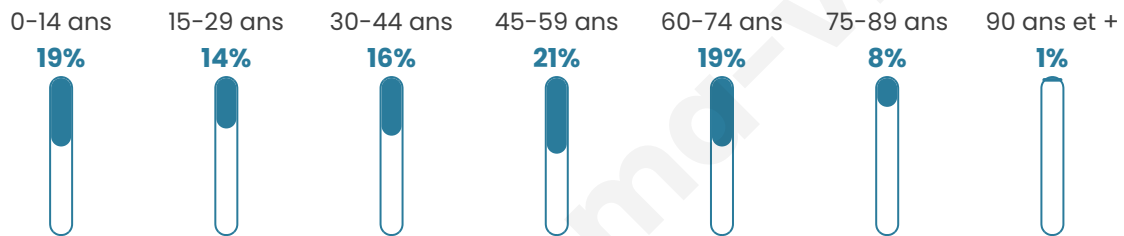

# Statistiques sur la population

Nombre d'habitants

**504**

Age moyen

**42 ans**

Pop active

**43.8%**

Taux chômage

**5.6%**

Pop densité

**17 h/km<sup>2</sup>**

Revenu moyen

**21 570 €/an**

## Evolution du nombre d'habitants

Sources : Institut national de la statistique et des études économiques (insee) selon Les dernières parutions officielles de 2024 portant sur les années 2020, 2021 et 2022.

## Tranche d'âge