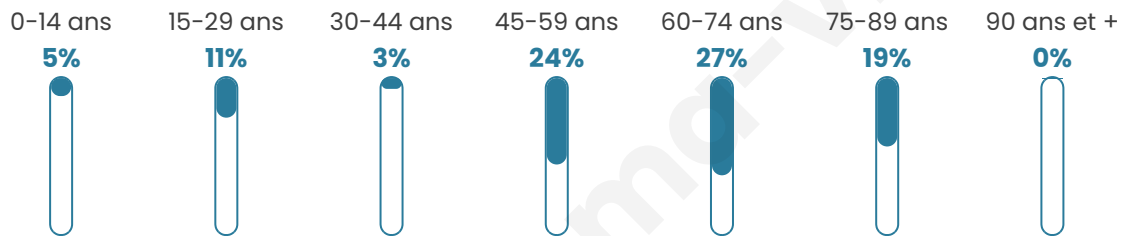

34

Age moyen

56 ans

Pop active

41.2%

Taux chômage

0%

Pop densité

6 h/km²

Revenu moyen

NC

Evolution du nombre d'habitants

Sources : Institut national de la statistique et des études économiques (insee) selon Les dernières parutions officielles de 2024 portant sur les années 2020, 2021 et 2022.

Tranche d'âge

Activité professionnelle

Niveau de diplôme

Composition des ménages

Profils électoraux

Premier tour

	Emmanuel MACRON	30.00 %
	Marine LE PEN	30.00 %
	Jean LASSALLE	13.33 %
	Jean-Luc MÉLENCHON	13.33 %
	Éric ZEMMOUR	10.00 %
	Anne HIDALGO	3.33 %
	Nathalie ARTHAUD	0.00 %
	Fabien ROUSSEL	0.00 %
	Yannick JADOT	0.00 %
	Valérie PÉCRESSÉ	0.00 %
	Philippe POUTOU	0.00 %