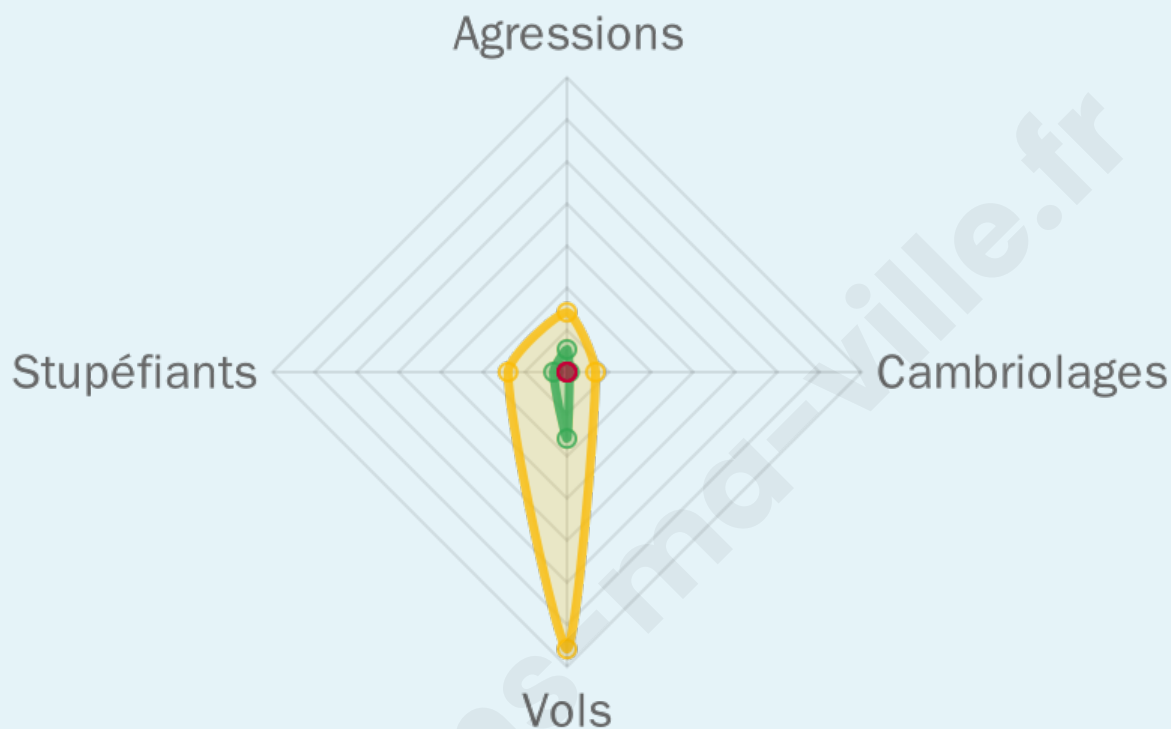

Pour comparer

(en proportion du nombre d'habitants)

■ Ville ■ Département ■ Région

Sources : Bases statistiques communale, départementale et régionale de la délinquance enregistrée par la police et la gendarmerie nationales selon les dernières parutions officielles de 2025 portant sur l'année 2024 ([data.gouv](https://data.gouv.fr)).

Agressions physiques / sexuelles : Violences sexuelles, coups et blessures volontaires intrafamiliaux, coups et blessures volontaires, autres coups, blessures volontaires et vols violents sans arme.

Cambriolages : Cambriolages de logements.

Vols : Vols avec armes, vols d'accessoires sur véhicules, vols dans les véhicules, vols de véhicules, vols sans violence contre des personnes, destructions, dégradations volontaires et escroqueries.

Stupéfiants : Trafic de stupéfiants dont (AFD) et usage de stupéfiants.