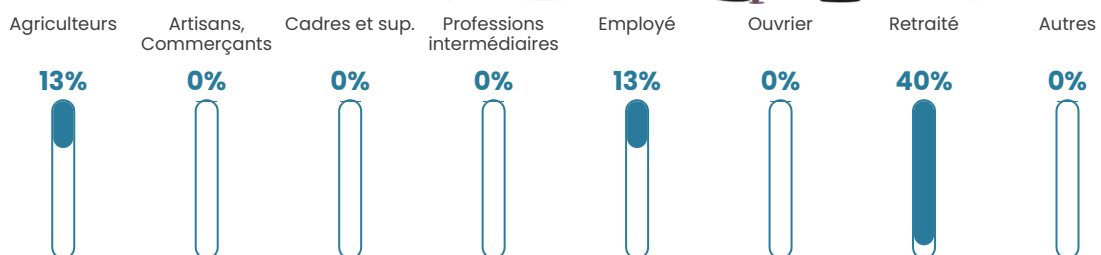

6 h/km²

Revenu moyen

NC

Evolution du nombre d'habitants

Sources : Institut national de la statistique et des études économiques (insee) selon Les dernières parutions officielles de 2024 portant sur les années 2020, 2021 et 2022.

Tranche d'âge

Activité professionnelle

Niveau de diplôme

Composition des ménages

Profils électoraux

Premier tour

	Emmanuel MACRON	30.00 %
	Marine LE PEN	30.00 %
	Jean LASSALLE	13.33 %
	Jean-Luc MÉLENCHON	13.33 %
	Éric ZEMMOUR	10.00 %
	Anne HIDALGO	3.33 %
	Nathalie ARTHAUD	0.00 %
	Fabien ROUSSEL	0.00 %
	Yannick JADOT	0.00 %
	Valérie PÉCRESSÉ	0.00 %
	Philippe POUTOU	0.00 %