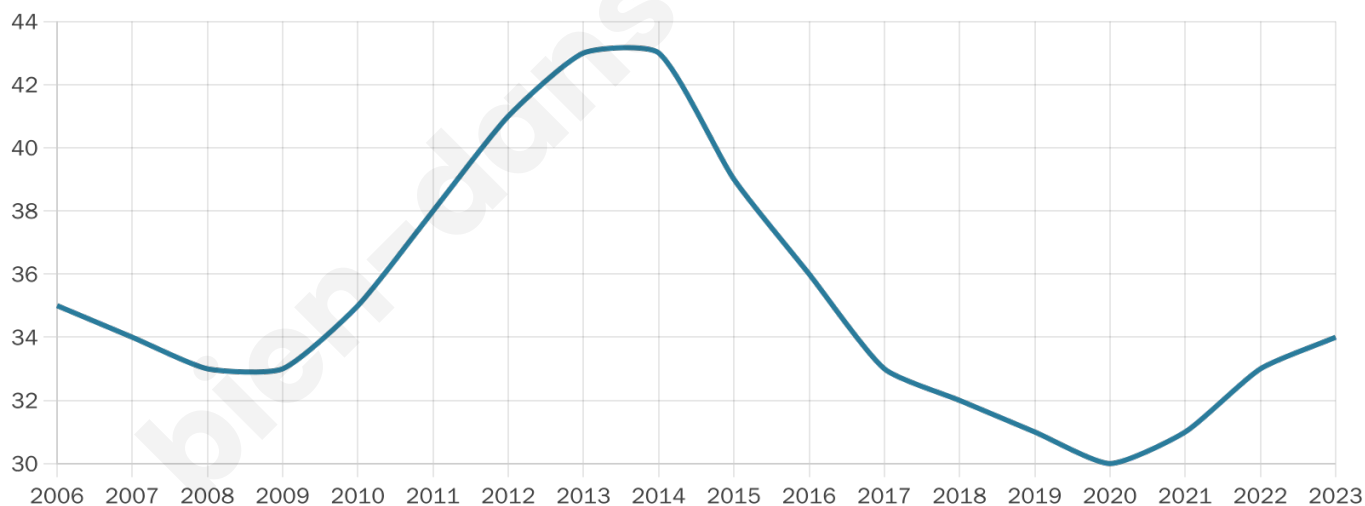

34

Age moyen

56 ans

Pop active

41.2%

Taux chômage

0%

Pop densité

6 h/km²

Revenu moyen

NC

Evolution du nombre d'habitants

Sources : Institut national de la statistique et des études économiques (insee) selon Les dernières parutions officielles de 2024 portant sur les années 2020, 2021 et 2022.