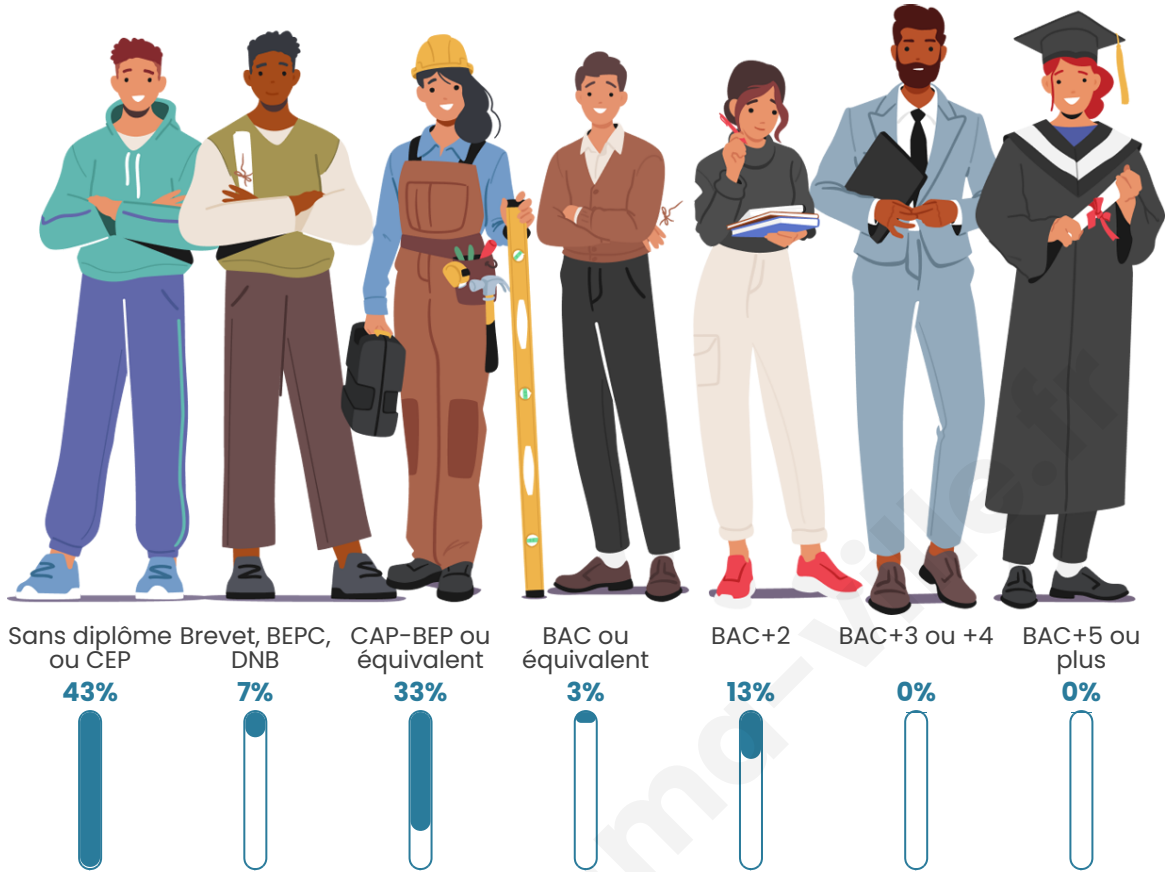

Niveau de diplôme