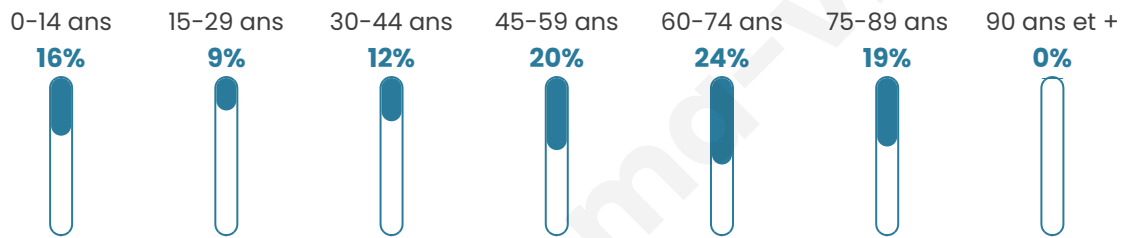

124

Age moyen

50 ans

Pop active

37.1%

Taux chômage

3.4%

Pop densité

11 h/km²

Revenu moyen

17 210 €/an

Evolution du nombre d'habitants

Sources : Institut national de la statistique et des études économiques (insee) selon Les dernières parutions officielles de 2024 portant sur les années 2020, 2021 et 2022.

Tranche d'âge

Activité professionnelle

bien-dans-ma-ville.fr

Niveau de diplôme

Composition des ménages

Profils électoraux

Premier tour

Marine LE PEN 26.58 %