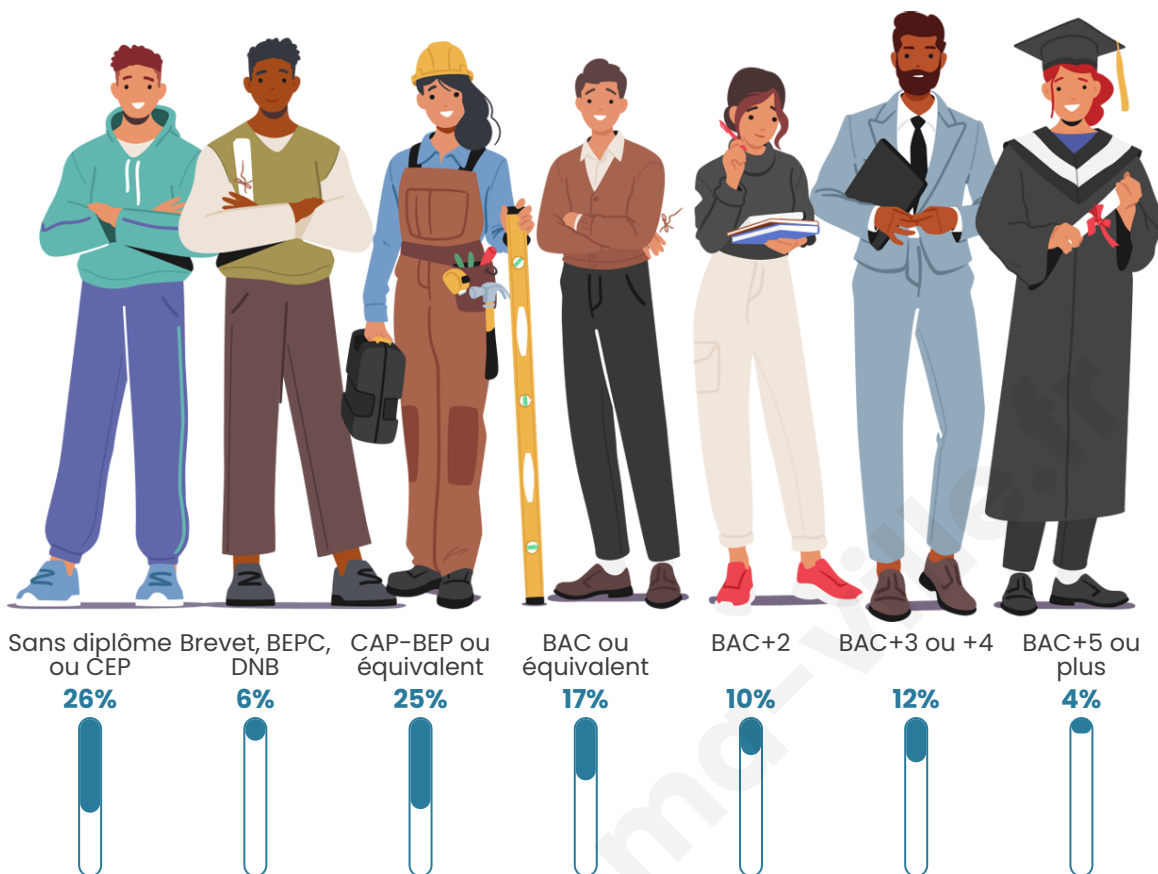

Tranche d'âge

Activité professionnelle

bien-dans-ma-ville.fr

Niveau de diplôme

Composition des ménages

Profils électoraux

Premier tour

Marine LE PEN 26.58 %