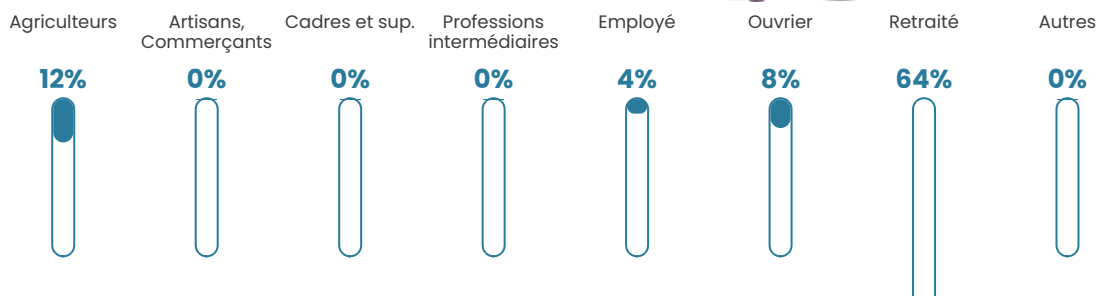

11 h/km²

Revenu moyen

17 210 €/an

Evolution du nombre d'habitants

Sources : Institut national de la statistique et des études économiques (insee) selon Les dernières parutions officielles de 2024 portant sur les années 2020, 2021 et 2022.

Tranche d'âge

Activité professionnelle

bien-dans-ma-ville.fr

Niveau de diplôme

Composition des ménages

Profils électoraux

Premier tour

Marine LE PEN 26.58 %