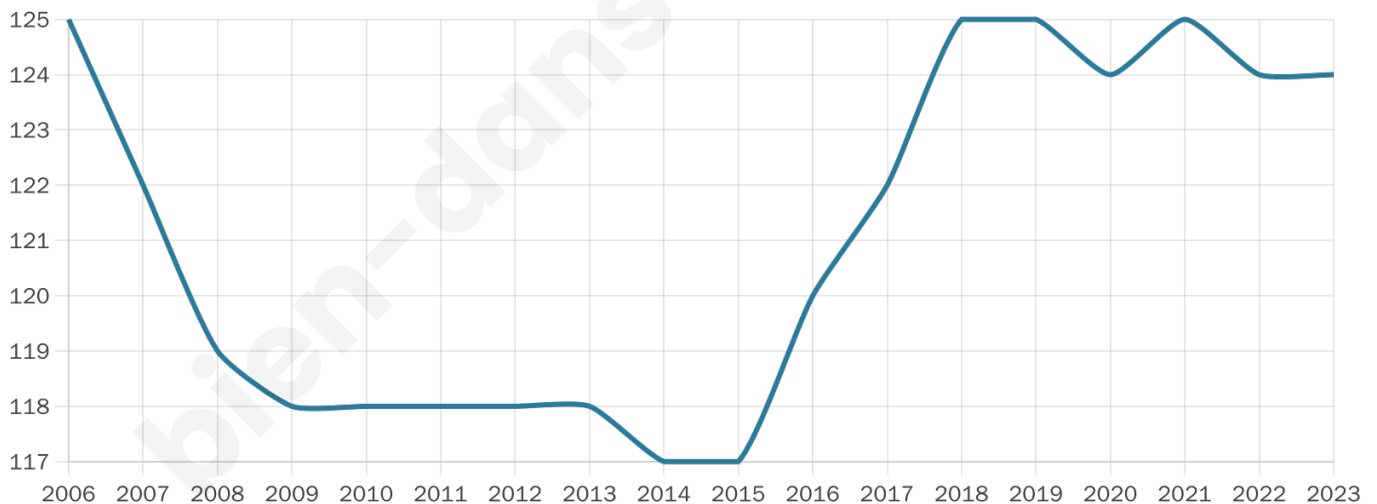

124

Age moyen

50 ans

Pop active

37.1%

Taux chômage

3.4%

Pop densité

11 h/km²

Revenu moyen

17 210 €/an

Evolution du nombre d'habitants

Sources : Institut national de la statistique et des études économiques (insee) selon Les dernières parutions officielles de 2024 portant sur les années 2020, 2021 et 2022.

Tranche d'âge

Activité professionnelle

bien-dans-ma-ville.fr

Niveau de diplôme

Composition des ménages

Profils électoraux

Premier tour

Marine LE PEN 26.58 %