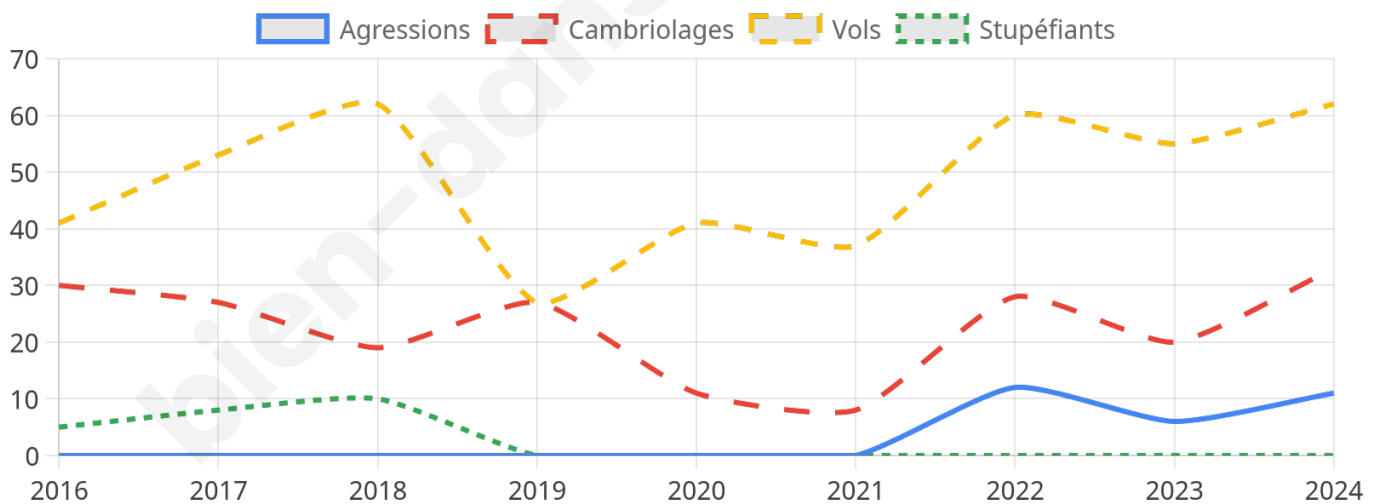

3 448 inscrits

Participation : 82.48%

Votes blancs : 2.57%

Votes nuls : 0.00%

Second tour

	Emmanuel MACRON	68,46 %
	Marine LE PEN	31,54 %

3 445 inscrits

Participation : 78.84%

Votes blancs : 8.14%

Votes nuls : 0%

Sécurité

Agressions physiques / sexuelles

11

Cambriolages

33

Vols / dégradations

62

Stupéfiants

0

Evolution du nombre d'infractions

Pour comparer

(en proportion du nombre d'habitants)

Sources : Bases statistiques communale, départementale et régionale de la délinquance enregistrée par la police et la gendarmerie nationales selon les dernières parutions officielles de 2025 portant sur l'année 2024 ([data.gouv](https://data.gouv.fr)).