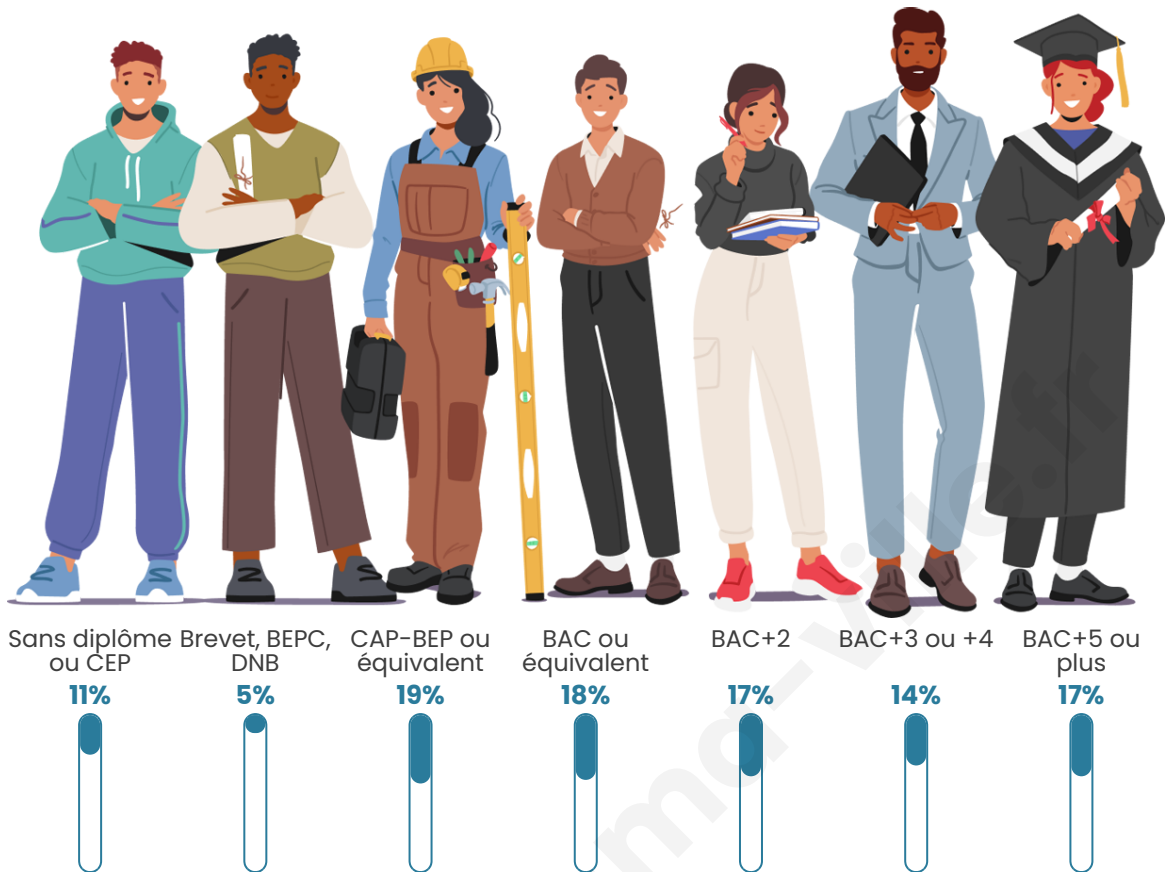

Nombre d'habitants

4 410

Age moyen

42 ans

Pop active

44.7%

Taux chômage

5.6%

Pop densité

882 h/km²

Revenu moyen

31 020 €/an

Evolution du nombre d'habitants

Sources : Institut national de la statistique et des études économiques (insee) selon Les dernières parutions officielles de 2024 portant sur les années 2020, 2021 et 2022.

Tranche d'âge

Activité professionnelle

Niveau de diplôme

Composition des ménages

Profils électoraux

Premier tour

	Emmanuel MACRON	37.89 %
	Marine LE PEN	17.65 %
	Jean-Luc MÉLENCHON	13.86 %
	Éric ZEMMOUR	9.24 %
	Yannick JADOT	7.00 %
	Valérie PÉCRESE	6.46 %
	Jean LASSALLE	2.53 %
	Fabien ROUSSEL	1.77 %
	Nicolas DUPONT-AIGNAN	1.73 %
	Anne HIDALGO	1.34 %
	Philippe POUTOU	0.36 %
	Nathalie ARTHAUD	0.18 %