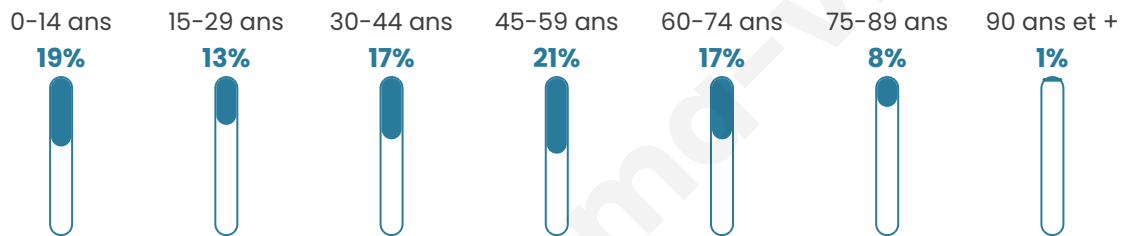

Nombre d'habitants

4 410

Age moyen

42 ans

Pop active

44.7%

Taux chômage

5.6%

Pop densité

882 h/km²

Revenu moyen

31 020 €/an

Evolution du nombre d'habitants

Sources : Institut national de la statistique et des études économiques (insee) selon Les dernières parutions officielles de 2024 portant sur les années 2020, 2021 et 2022.

Tranche d'âge

Activité professionnelle

Niveau de diplôme

Composition des ménages

Profils électoraux

Premier tour

	Emmanuel MACRON	37.89 %
	Marine LE PEN	17.65 %
	Jean-Luc MÉLENCHON	13.86 %
	Éric ZEMMOUR	9.24 %
	Yannick JADOT	7.00 %
	Valérie PÉCRESE	6.46 %
	Jean LASSALLE	2.53 %
	Fabien ROUSSEL	1.77 %
	Nicolas DUPONT-AIGNAN	1.73 %
	Anne HIDALGO	1.34 %
	Philippe POUTOU	0.36 %
	Nathalie ARTHAUD	0.18 %