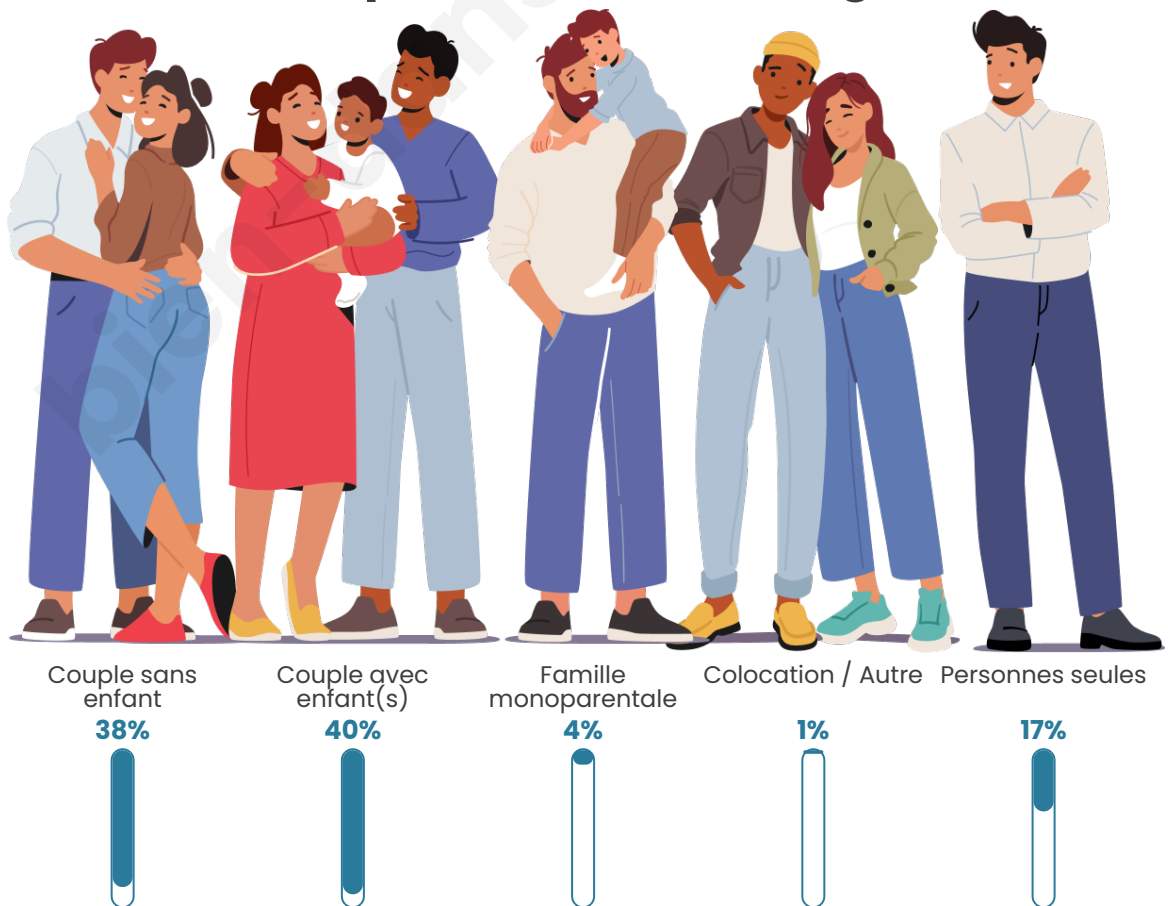

Nombre d'habitants

4 410

Age moyen

42 ans

Pop active

44.7%

Taux chômage

5.6%

Tranche d'âge

Activité professionnelle

Niveau de diplôme

Composition des ménages

Profils électoraux

Premier tour

	Emmanuel MACRON	37.89 %
	Marine LE PEN	17.65 %
	Jean-Luc MÉLENCHON	13.86 %
	Éric ZEMMOUR	9.24 %
	Yannick JADOT	7.00 %
	Valérie PÉCRESE	6.46 %
	Jean LASSALLE	2.53 %
	Fabien ROUSSEL	1.77 %
	Nicolas DUPONT-AIGNAN	1.73 %
	Anne HIDALGO	1.34 %
	Philippe POUTOU	0.36 %
	Nathalie ARTHAUD	0.18 %