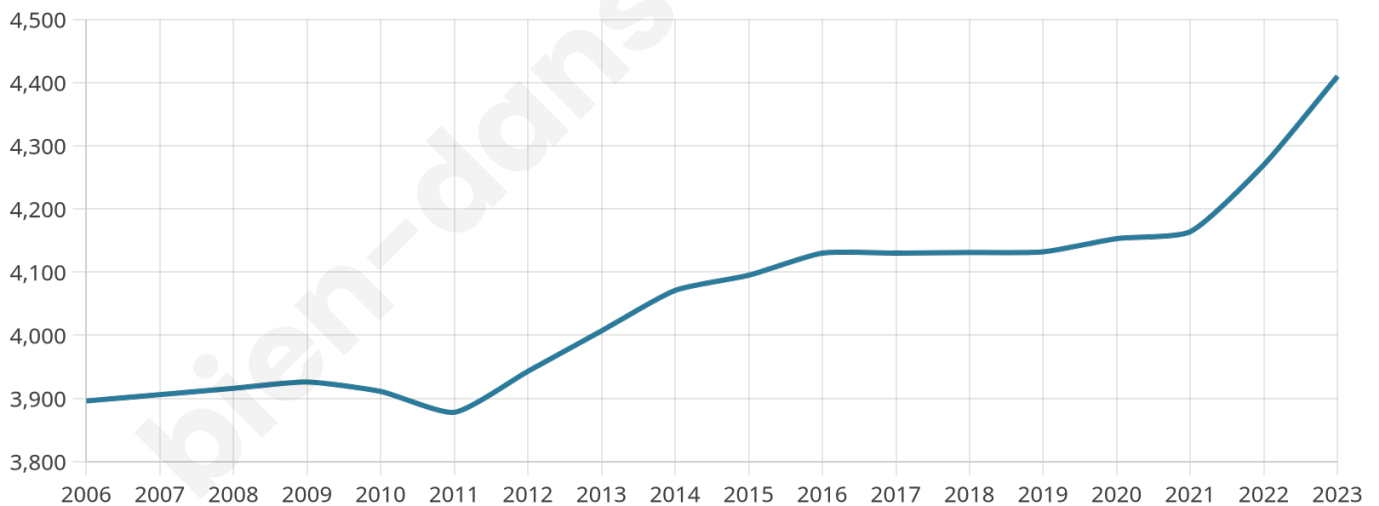

Nombre d'habitants

4 410

Age moyen

42 ans

Pop active

44.7%

Taux chômage

5.6%

Pop densité

882 h/km²

Revenu moyen

31 020 €/an

Evolution du nombre d'habitants

Sources : Institut national de la statistique et des études économiques (insee) selon Les dernières parutions officielles de 2024 portant sur les années 2020, 2021 et 2022.

Tranche d'âge

Activité professionnelle

Niveau de diplôme

Composition des ménages

Profils électoraux

Premier tour

	Emmanuel MACRON	37.89 %
	Marine LE PEN	17.65 %
	Jean-Luc MÉLENCHON	13.86 %
	Éric ZEMMOUR	9.24 %
	Yannick JADOT	7.00 %
	Valérie PÉCRESE	6.46 %
	Jean LASSALLE	2.53 %
	Fabien ROUSSEL	1.77 %
	Nicolas DUPONT-AIGNAN	1.73 %
	Anne HIDALGO	1.34 %
	Philippe POUTOU	0.36 %
	Nathalie ARTHAUD	0.18 %