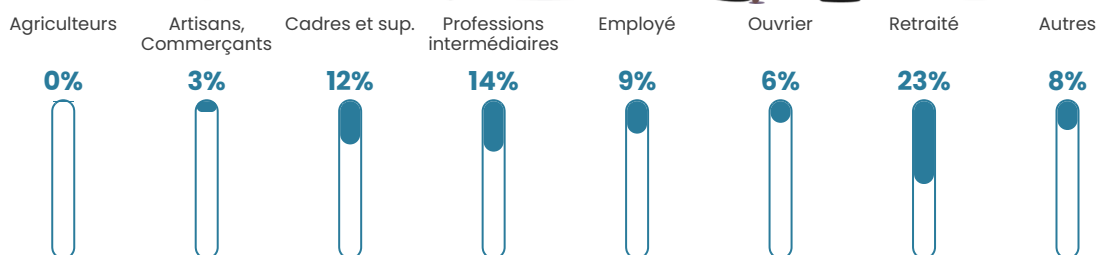

Pop densité

882 h/km²

Revenu moyen

31 020 €/an

Evolution du nombre d'habitants

Sources : Institut national de la statistique et des études économiques (insee) selon Les dernières parutions officielles de 2024 portant sur les années 2020, 2021 et 2022.

Tranche d'âge

Activité professionnelle

Niveau de diplôme

Composition des ménages

Profils électoraux

Premier tour

	Emmanuel MACRON	37.89 %
	Marine LE PEN	17.65 %
	Jean-Luc MÉLENCHON	13.86 %
	Éric ZEMMOUR	9.24 %
	Yannick JADOT	7.00 %
	Valérie PÉCRESE	6.46 %
	Jean LASSALLE	2.53 %
	Fabien ROUSSEL	1.77 %
	Nicolas DUPONT-AIGNAN	1.73 %
	Anne HIDALGO	1.34 %
	Philippe POUTOU	0.36 %
	Nathalie ARTHAUD	0.18 %