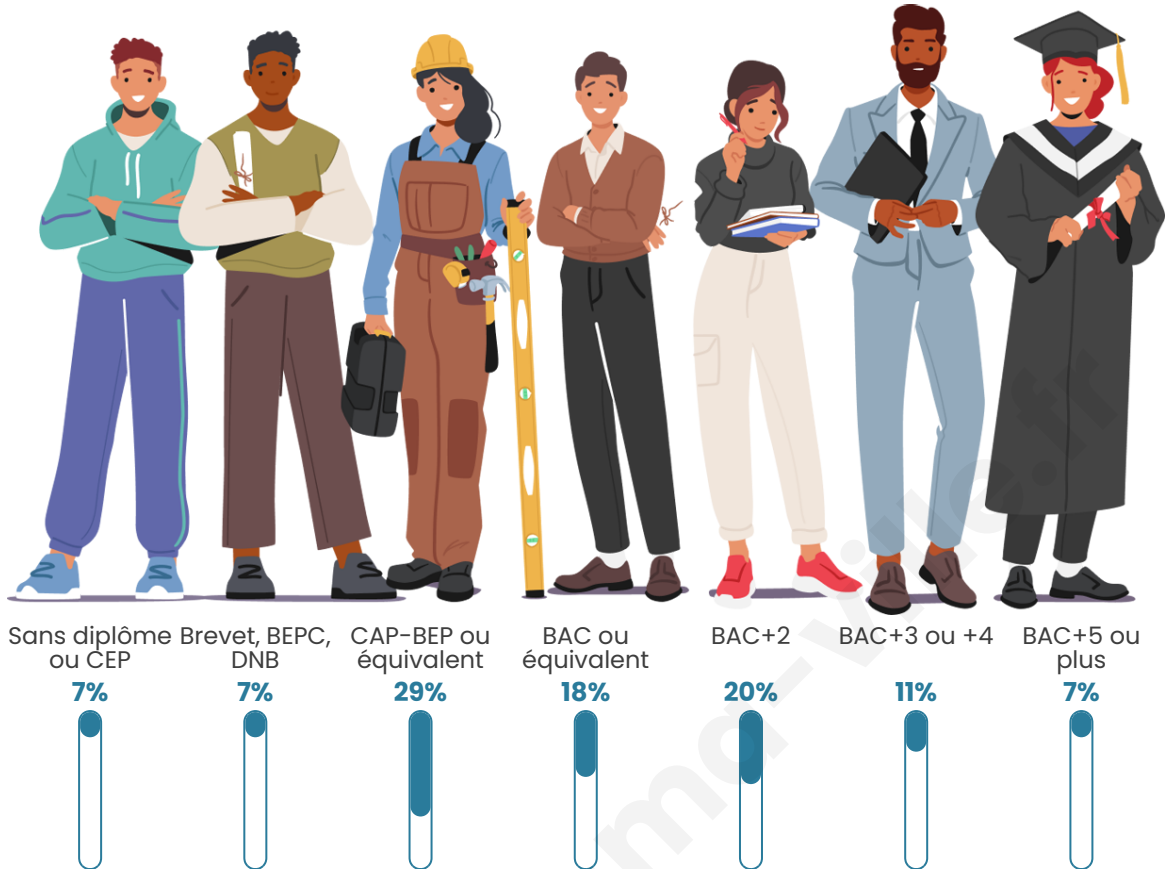

Statistiques sur la population

Nombre d'habitants

194

Age moyen

40 ans

Pop active

55.7%

Taux chômage

Tranche d'âge

Activité professionnelle

Niveau de diplôme

Composition des ménages

Profils électoraux

Premier tour

	Marine LE PEN	33.58 %
	Jean-Luc MÉLENCHON	20.44 %
	Emmanuel MACRON	18.98 %
	Éric ZEMMOUR	8.03 %
	Valérie PÉCRESE	5.84 %
	Jean LASSALLE	2.92 %
	Yannick JADOT	2.92 %
	Fabien ROUSSEL	2.19 %
	Anne HIDALGO	2.19 %
	Nicolas DUPONT-AIGNAN	1.46 %
	Nathalie ARTHAUD	0.73 %
	Philippe POUTOU	0.73 %