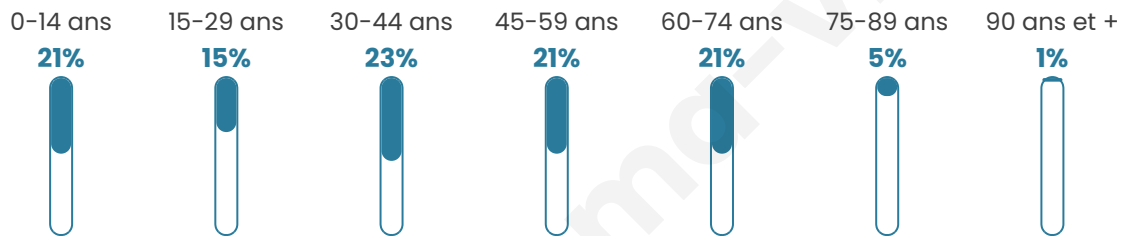

Statistiques sur la population

Nombre d'habitants

194

Age moyen

40 ans

Pop active

55.7%

Taux chômage

7.1%

Pop densité

32 h/km²

Revenu moyen

23 250 €/an

Evolution du nombre d'habitants

Sources : Institut national de la statistique et des études économiques (insee) selon Les dernières parutions officielles de 2024 portant sur les années 2020, 2021 et 2022.

Tranche d'âge

Activité professionnelle

Niveau de diplôme

Composition des ménages

Profils électoraux

Premier tour

	Marine LE PEN	33.58 %
	Jean-Luc MÉLENCHON	20.44 %
	Emmanuel MACRON	18.98 %
	Éric ZEMMOUR	8.03 %
	Valérie PÉCRESE	5.84 %
	Jean LASSALLE	2.92 %
	Yannick JADOT	2.92 %
	Fabien ROUSSEL	2.19 %
	Anne HIDALGO	2.19 %
	Nicolas DUPONT-AIGNAN	1.46 %
	Nathalie ARTHAUD	0.73 %
	Philippe POUTOU	0.73 %

179 inscrits

Participation : 79.89%

Votes blancs : 2.80%

Votes nuls : 1.40%

Second tour

	Emmanuel MACRON	47,66 %
	Marine LE PEN	52,34 %

179 inscrits

Participation : 78.21%