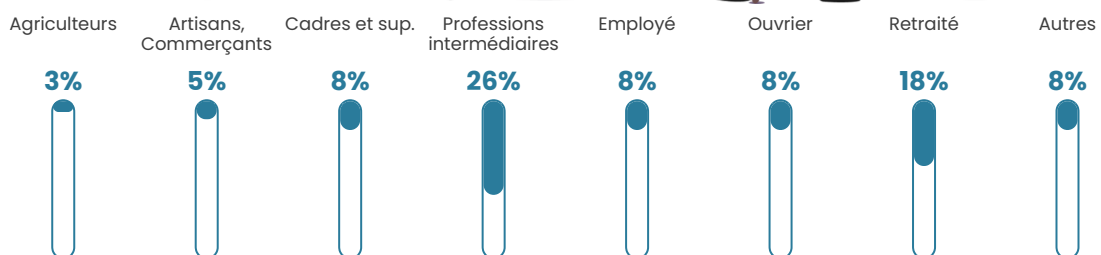

7.1%

Pop densité

32 h/km²

Revenu moyen

23 250 €/an

Evolution du nombre d'habitants

Sources : Institut national de la statistique et des études économiques (insee) selon Les dernières parutions officielles de 2024 portant sur les années 2020, 2021 et 2022.

Tranche d'âge

Activité professionnelle

Niveau de diplôme

Composition des ménages

Profils électoraux

Premier tour

	Marine LE PEN	33.58 %
	Jean-Luc MÉLENCHON	20.44 %
	Emmanuel MACRON	18.98 %
	Éric ZEMMOUR	8.03 %
	Valérie PÉCRESE	5.84 %
	Jean LASSALLE	2.92 %
	Yannick JADOT	2.92 %
	Fabien ROUSSEL	2.19 %
	Anne HIDALGO	2.19 %
	Nicolas DUPONT-AIGNAN	1.46 %
	Nathalie ARTHAUD	0.73 %
	Philippe POUTOU	0.73 %