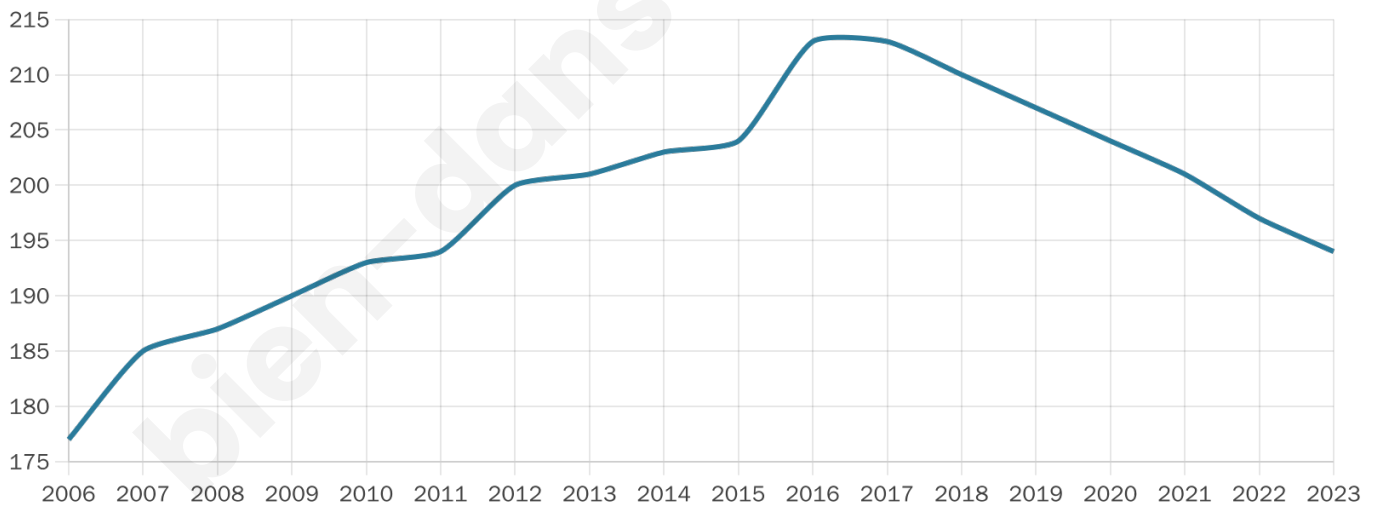

Statistiques sur la population

Nombre d'habitants

194

Age moyen

40 ans

Pop active

55.7%

Taux chômage

7.1%

Pop densité

32 h/km²

Revenu moyen

23 250 €/an

Evolution du nombre d'habitants

Sources : Institut national de la statistique et des études économiques (insee) selon Les dernières parutions officielles de 2024 portant sur les années 2020, 2021 et 2022.

Tranche d'âge

Activité professionnelle

Niveau de diplôme

Composition des ménages

Profils électoraux

Premier tour

	Marine LE PEN	33.58 %
	Jean-Luc MÉLENCHON	20.44 %
	Emmanuel MACRON	18.98 %
	Éric ZEMMOUR	8.03 %
	Valérie PÉCRESE	5.84 %
	Jean LASSALLE	2.92 %
	Yannick JADOT	2.92 %
	Fabien ROUSSEL	2.19 %
	Anne HIDALGO	2.19 %
	Nicolas DUPONT-AIGNAN	1.46 %
	Nathalie ARTHAUD	0.73 %
	Philippe POUTOU	0.73 %